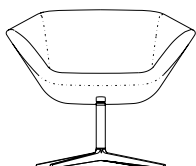

#### Een compacte zitschaal

Ella is een compacte zitschaal waar men makkelijk allerlei zithoudingen kan aannemen met steeds een goede ondersteuning. Opvallend is de geknikte schaalvorm die met zijn geometrische facetkanten de fauteuil een sterk onderscheidend karakter geeft.

#### A compact seat

Ella is a compact seat allowing you to adopt all manner of sitting postures easily while properly supported at all times. A notable feature is its buckled dish shape which, together with its geometrically faceted sides gives a truly distinctive look to the armchair.

#### Eine kompakte Sitzschale

Ella ist eine kompakte Sitzschale, in der man auf einfache Weise verschiedenerlei Sitzhaltungen innehen kann und dabei stets gut unterstützt ist. Ins Auge fallend ist die geknickte Schalenform, die dem Sitz mit ihren geometrischen Facettenkanten einen ganz besonderen Charakter verleiht.

48 cm / 18.9 inch

70 cm / 27.2 inch

42 cm / 16.5 inch

42 cm / 16.5 inch

83 cm / 32.7 inch

69 cm / 27.2 inch

69 cm / 27.2 inch