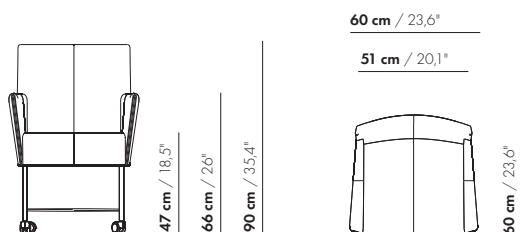

prijzen en afmetingen

prijzen en afmetingen	BUREAU WIELEN HARD OF ZACHT	
		
STOFUITVOERINGEN:		
S10 + ingezonden stof	€ 654	€ 677
S20	€ 715	€ 738
S30	€ 769	€ 792
S40	€ 820	€ 843
S50	€ 875	€ 898
LEERUITVOERINGEN:		
L10 + ingezonden leer	€ 736	€ 759
L20	€ 799	€ 822
L30	€ 873	€ 896
L40	€ 956	€ 979
L50v	€ 1036	€ 1059
HOESPRIJS:		
= uitvoeringsprijs - deductie Deductie =	€ 318	€ 341
METRAGES EN VOLUME:		
Metrage uni-stof 130 cm	2,50	2,50
Metrage uni-stof 140 cm	1,90	1,90
Metrage leer bruto m ²	3,45	3,45
Volume m ³	0,50	0,50
Gewicht kg	12	12
MEERPRIJS:		
RAL kleur (per stuk)	€ 99	€ 99
RAL kleur (per stuk, va. 4 stuks)	€ 66	€ 66

48,5 cm / 19,1"
67,5 cm / 26,6"
91,5 cm / 36"

60 cm / 23,6"

51 cm / 20,1"

60 cm / 23,6"

47 cm / 18,5"
66 cm / 26"
90 cm / 35,4"

60 cm / 23,6"

51 cm / 20,1"

60 cm / 23,6"