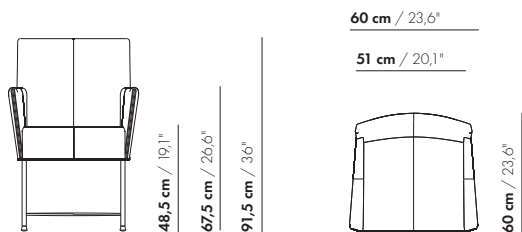

prijzen en afmetingen

prijzen en afmetingen	BUREAU WIELEN HARD OF ZACHT	
		
STOFUITVOERINGEN:		
S10 + ingezonden stof	€ 654	€ 677
S20	€ 715	€ 738
S30	€ 769	€ 792
S40	€ 820	€ 843
S50	€ 875	€ 898
LEERUITVOERINGEN:		
L10 + ingezonden leer	€ 736	€ 759
L20	€ 799	€ 822
L30	€ 873	€ 896
L40	€ 956	€ 979
L50v	€ 1036	€ 1059
HOESPRIJS:		
= uitvoeringsprijs - deductie Deductie =	€ 318	€ 341
METRAGES EN VOLUME:		
Metrage uni-stof 130 cm	2,50	2,50
Metrage uni-stof 140 cm	1,90	1,90
Metrage leer bruto m ²	3,45	3,45
Volume m ³	0,50	0,50
Gewicht kg	12	12
MEERPRIJS:		
RAL kleur (per stuk)	€ 99	€ 99
RAL kleur (per stuk, va. 4 stuks)	€ 66	€ 66

48,5 cm / 19,1"
67,5 cm / 26,6"
91,5 cm / 36"

60 cm / 23,6"

51 cm / 20,1"

60 cm / 23,6"

47 cm / 18,5"
66 cm / 26"
90 cm / 35,4"

60 cm / 23,6"

51 cm / 20,1"

60 cm / 23,6"