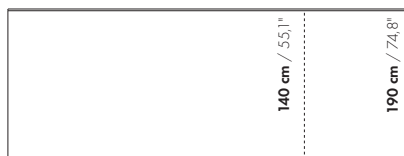

Preise und Abmessungen

	140 X 75 X 90	190 X 75 X 90	140 X 75 X 110	190 X 75 X 110
AUSFÜHRUNG:				
Eiche massiv / Esche massiv	€ 2541	€ 2895	€ 2541	€ 2895
Nuss massiv	€ 2921	€ 3314	€ 2921	€ 3314
VOLUMEN:				
Volumen m ³	0,64	0,84	0,64	0,84
Gewicht kg Eiche massiv	80	102	80	102
Gewicht kg massiv Nuss	76	98	76	98
Anzahl Colli	1	1	1	1
AUFPREIS:				
Gebürstet	€ 342	€ 342	€ 342	€ 342

75 cm / 29,5"

90 cm / 35,4"

75 cm / 29,5"

110 cm / 43,3"

90 cm / 35,4"

160 cm / 63"
200 cm / 78,7"
230 cm / 90,6"
260 cm / 102,4"
290 cm / 114,2"
320 cm / 126"
350 cm / 137,8"

105 cm / 41,3"

290 cm / 114,2"
320 cm / 126"
350 cm / 137,8"