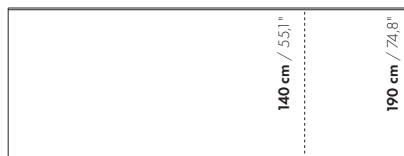

90 cm / 35,4"