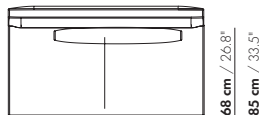

90 cm / 35.4"

1,5-Z-E - cushion 75 cm / 29.5"

120 cm / 47.2"

2,0-Z-E - 2 x cushion 50 cm / 19.7"

150 cm / 59.1"

2,5-Z-E - cushion 100 cm / 39.4"

180 cm / 70.9"

3,0-Z-E - 2 x cushion 75 cm / 29.5"

210 cm / 82.7"

3,5-Z-E - cushion 100 cm / 39.4" - cushion 75 cm / 29.5"

240 cm / 94.5"

4,0-Z-E - 3 x cushion 75 cm / 29.5"

DALEY / DALEY XL (SOFT)

Niels Bendtsen 2017

150 cm / 59.1"
117 cm / 46.1"

2,5-Z-D-PL/PR – cushion 100 cm / 39.4"