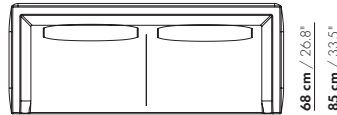

41 cm / 16,1"
66 cm / 26"

81 cm / 31,9"
98 cm / 38,6"

3,0-Z-AR/AL

198 cm / 78"

180 cm / 70,9"

3,0-Z-AR/AL

41 cm / 16,1"
66 cm / 26"

81 cm / 31,9"
98 cm / 38,6"

DALEY XL (SOFT)

Niels Bendtsen 2017

DALEY / DALEY XL (SOFT)

Niels Bendtsen 2017

	CUSHIONS		<u>7 cm / 2,8°</u>		<u>50 cm / 19,7°</u> <u>50 cm / 19,7°</u>		<u>75 cm / 29,5°</u> <u>50 cm / 19,7°</u>		<u>100 cm / 39,4°</u> <u>50 cm / 19,7°</u>
	CUSHIONS		<u>7 cm / 2,8°</u>		<u>60 cm / 23,6°</u> <u>35 cm / 13,8°</u>				
	EASY CUSHIONS		<u>20 cm / 7,9°</u>		<u>65 cm / 25,6°</u> <u>40 cm / 15,7°</u>		<u>80 cm / 31,5°</u> <u>40 cm / 15,7°</u>		<u>95 cm / 37,4°</u> <u>40 cm / 15,7°</u>
	EASY LOW CUSHIONS		<u>13 cm / 5,1°</u>		<u>65 cm / 25,6°</u> <u>27 cm / 10,6°</u>		<u>80 cm / 31,5°</u> <u>27 cm / 10,6°</u>		<u>95 cm / 37,4°</u> <u>27 cm / 10,6°</u>
	BOLSTER		<u>7 cm / 2,8°</u>		<u>50 cm / 19,7°</u> <u>40 cm / 15,7°</u> <u>23 cm / 9,1°</u>		<u>75 cm / 29,5°</u> <u>65 cm / 25,6°</u> <u>23 cm / 9,1°</u>		

DALEY / DALEY XL (SOFT)

Niels Bendtsen 2017

COMBINED WITH
STANDARD CUSHIONS

EXAMPLE
COMBINATIONS

125 cm / 49.2"

90 cm / 35.4"

1,5-Z - cushion 100 cm / 39.4"

185 cm / 72.8"

150 cm / 59.1"

2,5-Z - 3 x cushion 50 cm / 19.7"

215 cm / 84.6"

180 cm / 70.9"

3,0-Z - 2 x cushion 75 cm / 29.5"

245 cm / 96.5"

210 cm / 82.7"

3,5-Z - 2 x cushion 75 cm / 29.5" - 2 x cushion 50 cm / 19.7"