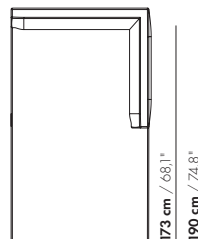

190 cm / 74,8°

P-85X43

85 cm / 33,5°

42 cm / 16,5°

P-85X85

85 cm / 33,5°

85 cm / 33,5°