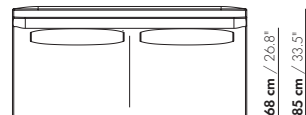

90 cm / 35.4"

1,5-Z-E - cushion 75 cm / 29.5"

120 cm / 47.2"

2,0-Z-E - 2 x cushion 50 cm / 19.7"

150 cm / 59.1"

2,5-Z-E - cushion 100 cm / 39.4"

180 cm / 70.9"

3,0-Z-E - 2 x cushion 75 cm / 29.5"

210 cm / 82.7"

3,5-Z-E - cushion 100 cm / 39.4" - cushion 75 cm / 29.5"

240 cm / 94.5"

4,0-Z-E - 3 x cushion 75 cm / 29.5"

DALEY / DALEY XL (SOFT)

Niels Bendtsen 2017

150 cm / 59.1"
117 cm / 46.1"

2,5-Z-D-PL/PR – cushion 100 cm / 39.4"