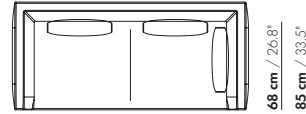

DALEY XL (SOFT)

Niels Bendtsen 2017

DALEY / DALEY XL (SOFT)

Niels Bendtsen 2017

	CUSHIONS		<u>7 cm / 2,8°</u>		<u>50 cm / 19,7°</u> <u>50 cm / 19,7°</u>		<u>75 cm / 29,5°</u> <u>50 cm / 19,7°</u>		<u>100 cm / 39,4°</u> <u>50 cm / 19,7°</u>
	CUSHIONS		<u>7 cm / 2,8°</u>		<u>60 cm / 23,6°</u> <u>35 cm / 13,8°</u>				
	EASY CUSHIONS		<u>20 cm / 7,9°</u>		<u>65 cm / 25,6°</u> <u>40 cm / 15,7°</u>		<u>80 cm / 31,5°</u> <u>40 cm / 15,7°</u>		<u>95 cm / 37,4°</u> <u>40 cm / 15,7°</u>
	EASY LOW CUSHIONS		<u>13 cm / 5,1°</u>		<u>65 cm / 25,6°</u> <u>27 cm / 10,6°</u>		<u>80 cm / 31,5°</u> <u>27 cm / 10,6°</u>		<u>95 cm / 37,4°</u> <u>27 cm / 10,6°</u>
	BOLSTER		<u>7 cm / 2,8°</u>		<u>50 cm / 19,7°</u> <u>40 cm / 15,7°</u> <u>23 cm / 9,1°</u>		<u>75 cm / 29,5°</u> <u>65 cm / 25,6°</u> <u>23 cm / 9,1°</u>		

DALEY / DALEY XL (SOFT)

Niels Bendtsen 2017

COMBINED WITH
STANDARD CUSHIONS

EXAMPLE
COMBINATIONS

125 cm / 49.2"

90 cm / 35.4"

1,5-Z - cushion 100 cm / 39.4"

185 cm / 72.8"

150 cm / 59.1"

2,5-Z - 3 x cushion 50 cm / 19.7"

215 cm / 84.6"

180 cm / 70.9"

3,0-Z - 2 x cushion 75 cm / 29.5"

245 cm / 96.5"

210 cm / 82.7"

3,5-Z - 2 x cushion 75 cm / 29.5" - 2 x cushion 50 cm / 19.7"