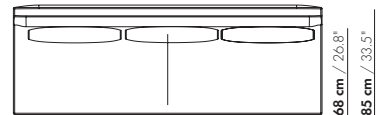

90 cm / 35.4"

1,5-Z-E - cushion 75 cm / 29.5"

120 cm / 47.2"

2,0-Z-E - 2 x cushion 50 cm / 19.7"

150 cm / 59.1"

2,5-Z-E - cushion 100 cm / 39.4"

180 cm / 70.9"

3,0-Z-E - 2 x cushion 75 cm / 29.5"

210 cm / 82.7"

3,5-Z-E - cushion 100 cm / 39.4" - cushion 75 cm / 29.5"

240 cm / 94.5"

4,0-Z-E - 3 x cushion 75 cm / 29.5"

DALEY / DALEY XL (SOFT)

Niels Bendtsen 2017

150 cm / 59.1"
117 cm / 46.1"

2,5-Z-D-PL/PR – cushion 100 cm / 39.4"