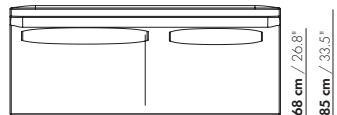

90 cm / 35.4"

1,5-Z-E - cushion 75 cm / 29.5"

120 cm / 47.2"

2,0-Z-E - 2 x cushion 50 cm / 19.7"

150 cm / 59.1"

2,5-Z-E - cushion 100 cm / 39.4"

180 cm / 70.9"

3,0-Z-E - 2 x cushion 75 cm / 29.5"

210 cm / 82.7"

3,5-Z-E - cushion 100 cm / 39.4" - cushion 75 cm / 29.5"

240 cm / 94.5"

4,0-Z-E - 3 x cushion 75 cm / 29.5"

DALEY / DALEY XL (SOFT)

Niels Bendtsen 2017

150 cm / 59.1"
117 cm / 46.1"

2,5-Z-D-PL/PR – cushion 100 cm / 39.4"