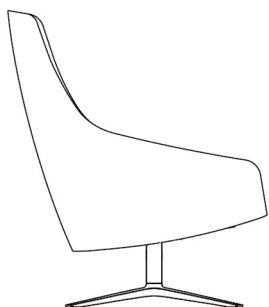

METALEN DRAAIVOET 4-POOT

uitvoering

Aluminium geborsteld
Mat zwart

HOUTEN 4-TEEN

uitvoering

Eiken wit geolied
Eiken zwart carbon
gebeitst
Noten mat gelakt