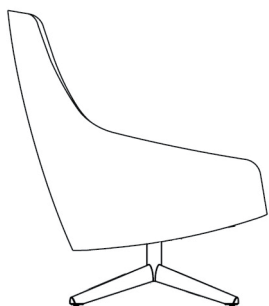

uitvoering onderstellen

HOUTEN DRAAIVOET 4-TEEN

uitvoering

Eiken wit geolied
Eiken zwart carbon
gebeitst
Noten mat gelakt