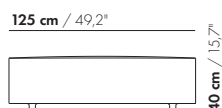

Da die Elemente flexibel gekoppelt werden können, ist es möglich, dass die Materialrichtung nicht gleichmäßig mit zwei benachbarten Elementen verläuft.

Steppnahte

Faltenbildung

Preise und Abmessungen

	SITZ 50 X 50 X 40	SITZ 50 X 75 X 40	SITZ 50 X 100 X 40	SITZ 50 X 125 X 40	SITZ 50 X 150 X 40
					
STOFFAUSFÜHRUNG:					
S10 + eingesandter Stoff	€ 937	€ 987	€ 1173	€ 1259	€ 1409
S20	€ 962	€ 1017	€ 1210	€ 1299	€ 1455
S30	€ 996	€ 1060	€ 1261	€ 1359	€ 1526
S40	€ 1033	€ 1106	€ 1313	€ 1438	€ 1618
S50	€ 1082	€ 1153	€ 1365	€ 1517	€ 1706
LEDERAUSFÜHRUNG:					
L10 + eingesandtes Leder	€ 1296	€ 1392	€ 1631	€ 1762	€ 1956
L20	€ 1340	€ 1449	€ 1701	€ 1843	€ 2050
L30	€ 1397	€ 1520	€ 1786	€ 1944	€ 2166
L40	€ 1454	€ 1591	€ 1869	€ 2046	€ 2294
L50	€ 1510	€ 1662	€ 1955	€ 2182	€ 2456
HUSSENPREIS:					
Ausführungspreis - Deduktion Deduktion=	€ 552	€ 612	€ 628	€ 716	€ 819
METRAGEN UND VOLUMEN:					
Stoffbedarf uni 130 cm	1,20	1,50	1,75	2,00	2,30
Stoffbedarf uni 140 cm	1,20	1,50	1,75	2,00	2,30
Lederbedarf brutto m ²	2,35	2,95	3,55	4,20	4,85
Volumen m ³	0,19	0,35	0,46	0,25	0,30
Gewicht kg	15	12	15	18	20
AUFPREIS:					
Gebremste Rollen	€ 113	€ 113	€ 113	€ 113	€ 113