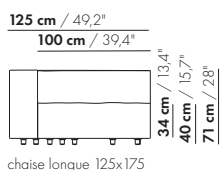

Preise und Abmessungen

	CHAISE LONGUE 125X175X40/70 UNI	CHAISE LONGUE 125X175X40/70 SITZ	CHAISE LONGUE 125X175X40/70 RÜCKEN	
STOFFAUSFÜHRUNG:				
S10 + eingesandter Stoff	€ 4197	€ 2837	€ 1360	
S20	€ 4339	€ 2913	€ 1426	
S30	€ 4543	€ 3024	€ 1520	
S40	€ 4747	€ 3133	€ 1614	
S50	€ 4950	€ 3243	€ 1708	
LEDERAUSFÜHRUNG:				
L10 + eingesandtes Leder	€ 5168	€ 3263	€ 1905	
L20	€ 5431	€ 3390	€ 2041	
L30	€ 5757	€ 3546	€ 2211	
L40	€ 6084	€ 3703	€ 2381	
L50	€ 6412	€ 3860	€ 2551	
HUSSENPREIS:				
Ausführungspreis - Deduktion Deduktion=	€ 2600	€ 1992	€ 608	
METRAGEN UND VOLUMEN:				
Stoffbedarf uni 130 cm	6,85	3,70	3,15	
Stoffbedarf uni 140 cm	6,85	3,70	3,15	
Lederbedarf brutto m²	13,60	6,50	7,10	
Volumen m³	1,65	1,65	1,65	
Gewicht kg	69	41	28