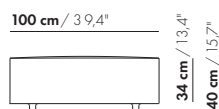

50 cm / 19,7"

75 cm / 29,5"

100 cm / 39,4"

125 cm / 49,2"

150 cm / 59,1"

Preise und Abmessungen

	SITZ 100 X 100 X 40	SITZ 100 X 125 X 40	SITZ 100 X 175 X 40	ARM 25 X 75 X 52	ARM 25 X 100 X 52
					
STOFFAUSFÜHRUNG:					
S10 + eingesandter Stoff	€ 1577	€ 1771	€ 2175	€ 833	€ 934
S20	€ 1646	€ 1861	€ 2261	€ 858	€ 964
S30	€ 1754	€ 2031	€ 2384	€ 893	€ 1007
S40	€ 1892	€ 2202	€ 2510	€ 926	€ 1050
S50	€ 2025	€ 2367	€ 2655	€ 960	€ 1091
LEDERAUSFÜHRUNG:					
L10 + eingesandtes Leder	€ 1937	€ 2198	€ 2741	€ 1146	€ 1291
L20	€ 2038	€ 2317	€ 2896	€ 1197	€ 1353
L30	€ 2166	€ 2466	€ 3092	€ 1259	€ 1429
L40	€ 2305	€ 2630	€ 3287	€ 1321	€ 1507
L50	€ 2484	€ 2839	€ 3482	€ 1383	€ 1583
HUSSENPREIS:					
Ausführungspreis - Deduktion Deduktion=	€ 858	€ 982	€ 1438	€ 456	€ 519
METRAGEN UND VOLUMEN:					
Stoffbedarf uni 130 cm	3,35	3,60	4,10	1,70	2,25
Stoffbedarf uni 140 cm	3,35	3,60	4,10	1,20	1,45
Lederbedarf brutto m ²	5,30	6,20	8,10	2,60	3,20
Volumen m ³	0,50	0,50	0,50	0,29	0,29
Gewicht kg	23	28	33	11	13
AUFPREIS:					
Gebremste Rollen	€ 113	€ 113	€ 113	-	-
Höhe 46 cm Stoff	€ 96	€ 121	€ 169	-	-
Höhe 46 cm Leder	€ 164	€ 196	€ 261	-	-

Preise und Abmessungen

	RÜCKEN 25 X 75 X 71	RÜCKEN 25 X 100 X 71	RÜCKEN 25 X 125 X 71	RÜCKEN 25 X 150 X 71
				
STOFFAUSFÜHRUNG:				
S10 + eingesandter Stoff	€ 940	€ 1059	€ 1194	€ 1321
S20	€ 976	€ 1107	€ 1250	€ 1389
S30	€ 1025	€ 1172	€ 1336	€ 1508
S40	€ 1076	€ 1260	€ 1449	€ 1645
S50	€ 1126	€ 1348	€ 1559	€ 1780
LEDERAUSFÜHRUNG:				
L10 + eingesandtes Leder	€ 1283	€ 1455	€ 1648	€ 1827
L20	€ 1347	€ 1535	€ 1742	€ 1937
L30	€ 1426	€ 1634	€ 1860	€ 2074
L40	€ 1505	€ 1731	€ 1979	€ 2229
L50	€ 1584	€ 1867	€ 2138	€ 2422
HUSSENPREIS:				
Ausführungspreis - Deduktion Deduktion=	€ 499	€ 566	€ 627	€ 693
METRAGEN UND VOLUMEN:				
Stoffbedarf uni 130 cm	2,30	2,80	3,35	3,85
Stoffbedarf uni 140 cm	1,70	2,25	2,75	3,30
Lederbedarf brutto m ²	3,30	4,10	4,90	5,70
Volumen m ³	0,29	0,29	0,42	0,42
Gewicht kg	11	15	18	21