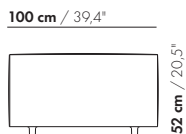

50 cm / 19,7"

75 cm / 29,5"

100 cm / 39,4"

125 cm / 49,2"

150 cm / 59,1"

Preise und Abmessungen

	SITZ 100 X 100 X 40	SITZ 100 X 125 X 40	SITZ 100 X 175 X 40	ARM 25 X 75 X 52	ARM 25 X 100 X 52
					
STOFFAUSFÜHRUNG:					
S10 + eingesandter Stoff	€ 1577	€ 1771	€ 2175	€ 833	€ 934
S20	€ 1646	€ 1861	€ 2261	€ 858	€ 964
S30	€ 1754	€ 2031	€ 2384	€ 893	€ 1007
S40	€ 1892	€ 2202	€ 2510	€ 926	€ 1050
S50	€ 2025	€ 2367	€ 2655	€ 960	€ 1091
LEDERAUSFÜHRUNG:					
L10 + eingesandtes Leder	€ 1937	€ 2198	€ 2741	€ 1146	€ 1291
L20	€ 2038	€ 2317	€ 2896	€ 1197	€ 1353
L30	€ 2166	€ 2466	€ 3092	€ 1259	€ 1429
L40	€ 2305	€ 2630	€ 3287	€ 1321	€ 1507
L50	€ 2484	€ 2839	€ 3482	€ 1383	€ 1583
HUSSENPREIS:					
Ausführungspreis - Deduktion Deduktion=	€ 858	€ 982	€ 1438	€ 456	€ 519
METRAGEN UND VOLUMEN:					
Stoffbedarf uni 130 cm	3,35	3,60	4,10	1,70	2,25
Stoffbedarf uni 140 cm	3,35	3,60	4,10	1,20	1,45
Lederbedarf brutto m ²	5,30	6,20	8,10	2,60	3,20
Volumen m ³	0,50	0,50	0,50	0,29	0,29
Gewicht kg	23	28	33	11	13
AUFPREIS:					
Gebremste Rollen	€ 113	€ 113	€ 113	-	-
Höhe 46 cm Stoff	€ 96	€ 121	€ 169	-	-
Höhe 46 cm Leder	€ 164	€ 196	€ 261	-	-

Preise und Abmessungen

	RÜCKEN 25 X 75 X 71	RÜCKEN 25 X 100 X 71	RÜCKEN 25 X 125 X 71	RÜCKEN 25 X 150 X 71
				
STOFFAUSFÜHRUNG:				
S10 + eingesandter Stoff	€ 940	€ 1059	€ 1194	€ 1321
S20	€ 976	€ 1107	€ 1250	€ 1389
S30	€ 1025	€ 1172	€ 1336	€ 1508
S40	€ 1076	€ 1260	€ 1449	€ 1645
S50	€ 1126	€ 1348	€ 1559	€ 1780
LEDERAUSFÜHRUNG:				
L10 + eingesandtes Leder	€ 1283	€ 1455	€ 1648	€ 1827
L20	€ 1347	€ 1535	€ 1742	€ 1937
L30	€ 1426	€ 1634	€ 1860	€ 2074
L40	€ 1505	€ 1731	€ 1979	€ 2229
L50	€ 1584	€ 1867	€ 2138	€ 2422
HUSSENPREIS:				
Ausführungspreis - Deduktion Deduktion=	€ 499	€ 566	€ 627	€ 693
METRAGEN UND VOLUMEN:				
Stoffbedarf uni 130 cm	2,30	2,80	3,35	3,85
Stoffbedarf uni 140 cm	1,70	2,25	2,75	3,30
Lederbedarf brutto m ²	3,30	4,10	4,90	5,70
Volumen m ³	0,29	0,29	0,42	0,42
Gewicht kg	11	15	18	21