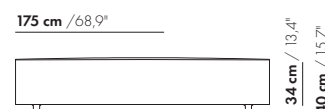

50 cm / 19,7"

75 cm / 29,5"

100 cm / 39,4"

125 cm / 49,2"

150 cm / 59,1"

Preise und Abmessungen

	SITZ 100 X 100 X 40	SITZ 100 X 125 X 40	SITZ 100 X 175 X 40	ARM 25 X 75 X 52	ARM 25 X 100 X 52
					
STOFFAUSFÜHRUNG:					
S10 + eingesandter Stoff	€ 1577	€ 1771	€ 2175	€ 833	€ 934
S20	€ 1646	€ 1861	€ 2261	€ 858	€ 964
S30	€ 1754	€ 2031	€ 2384	€ 893	€ 1007
S40	€ 1892	€ 2202	€ 2510	€ 926	€ 1050
S50	€ 2025	€ 2367	€ 2655	€ 960	€ 1091
LEDERAUSFÜHRUNG:					
L10 + eingesandtes Leder	€ 1937	€ 2198	€ 2741	€ 1146	€ 1291
L20	€ 2038	€ 2317	€ 2896	€ 1197	€ 1353
L30	€ 2166	€ 2466	€ 3092	€ 1259	€ 1429
L40	€ 2305	€ 2630	€ 3287	€ 1321	€ 1507
L50	€ 2484	€ 2839	€ 3482	€ 1383	€ 1583
HUSSENPREIS:					
Ausführungspreis - Deduktion Deduktion=	€ 858	€ 982	€ 1438	€ 456	€ 519
METRAGEN UND VOLUMEN:					
Stoffbedarf uni 130 cm	3,35	3,60	4,10	1,70	2,25
Stoffbedarf uni 140 cm	3,35	3,60	4,10	1,20	1,45
Lederbedarf brutto m ²	5,30	6,20	8,10	2,60	3,20
Volumen m ³	0,50	0,50	0,50	0,29	0,29
Gewicht kg	23	28	33	11	13
AUFPREIS:					
Gebremste Rollen	€ 113	€ 113	€ 113	-	-
Höhe 46 cm Stoff	€ 96	€ 121	€ 169	-	-
Höhe 46 cm Leder	€ 164	€ 196	€ 261	-	-

Preise und Abmessungen

	RÜCKEN 25 X 75 X 71	RÜCKEN 25 X 100 X 71	RÜCKEN 25 X 125 X 71	RÜCKEN 25 X 150 X 71
				
STOFFAUSFÜHRUNG:				
S10 + eingesandter Stoff	€ 940	€ 1059	€ 1194	€ 1321
S20	€ 976	€ 1107	€ 1250	€ 1389
S30	€ 1025	€ 1172	€ 1336	€ 1508
S40	€ 1076	€ 1260	€ 1449	€ 1645
S50	€ 1126	€ 1348	€ 1559	€ 1780
LEDERAUSFÜHRUNG:				
L10 + eingesandtes Leder	€ 1283	€ 1455	€ 1648	€ 1827
L20	€ 1347	€ 1535	€ 1742	€ 1937
L30	€ 1426	€ 1634	€ 1860	€ 2074
L40	€ 1505	€ 1731	€ 1979	€ 2229
L50	€ 1584	€ 1867	€ 2138	€ 2422
HUSSENPREIS:				
Ausführungspreis - Deduktion Deduktion=	€ 499	€ 566	€ 627	€ 693
METRAGEN UND VOLUMEN:				
Stoffbedarf uni 130 cm	2,30	2,80	3,35	3,85
Stoffbedarf uni 140 cm	1,70	2,25	2,75	3,30
Lederbedarf brutto m ²	3,30	4,10	4,90	5,70
Volumen m ³	0,29	0,29	0,42	0,42
Gewicht kg	11	15	18	21