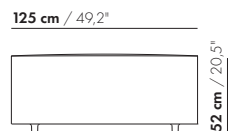

Preise und Abmessungen

	SITZ HOCH 50 X 50 X 52	SITZ HOCH 50 X 75 X 52	SITZ HOCH 50 X 100 X 52	SITZ HOCH 50 X 125 X 52	SITZ HOCH 50 X 150 X 52
STOFFAUSFÜHRUNG:					
S10 + eingesandter Stoff	€ 1026	€ 1103	€ 1296	€ 1404	€ 1583
S20	€ 1077	€ 1144	€ 1341	€ 1461	€ 1651
S30	€ 1152	€ 1203	€ 1407	€ 1543	€ 1749
S40	€ 1221	€ 1279	€ 1473	€ 1640	€ 1846
S50	€ 1292	€ 1360	€ 1555	€ 1745	€ 1942
LEDERAUSFÜHRUNG:					
L10 + eingesandtes Leder	€ 1385	€ 1542	€ 1789	€ 1940	€ 2159
L20	€ 1440	€ 1610	€ 1869	€ 2037	€ 2269
L30	€ 1508	€ 1696	€ 1973	€ 2159	€ 2409
L40	€ 1587	€ 1781	€ 2075	€ 2294	€ 2575
L50	€ 1683	€ 1866	€ 2178	€ 2463	€ 2767
HUSSENPREIS:					
Ausführungspreis - Deduktion Deduktion=	€ 589	€ 572	€ 678	€ 772	€ 875
METRAGEN UND VOLUMEN:					
Stoffbedarf uni 130 cm	1,75	2,00	2,35	2,75	3,30
Stoffbedarf uni 140 cm	1,75	1,70	2,25	2,75	3,30
Lederbedarf brutto m²	2,85	3,55	4,30	5,05	5,80
Volumen m³	0,19	0,70	0,46	0,33	0,39
Gewicht kg	15	17	20	23	27
AUFPREIS:					
Gebremste Rollen	€ 113	€ 113	€ 113	€ 113	€ 113