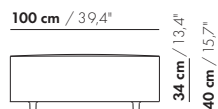

50 cm / 19,7"

75 cm / 29,5"

100 cm / 39,4"

125 cm / 49,2"

150 cm / 59,1"

Preise und Abmessungen

	SITZ 100 X 100 X 40	SITZ 100 X 125 X 40	SITZ 100 X 175 X 40	ARM 25 X 75 X 52	ARM 25 X 100 X 52
					
STOFFAUSFÜHRUNG:					
S10 + eingesandter Stoff	€ 1577	€ 1771	€ 2175	€ 833	€ 934
S20	€ 1646	€ 1861	€ 2261	€ 858	€ 964
S30	€ 1754	€ 2031	€ 2384	€ 893	€ 1007
S40	€ 1892	€ 2202	€ 2510	€ 926	€ 1050
S50	€ 2025	€ 2367	€ 2655	€ 960	€ 1091
LEDERAUSFÜHRUNG:					
L10 + eingesandtes Leder	€ 1937	€ 2198	€ 2741	€ 1146	€ 1291
L20	€ 2038	€ 2317	€ 2896	€ 1197	€ 1353
L30	€ 2166	€ 2466	€ 3092	€ 1259	€ 1429
L40	€ 2305	€ 2630	€ 3287	€ 1321	€ 1507
L50	€ 2484	€ 2839	€ 3482	€ 1383	€ 1583
HUSSENPREIS:					
Ausführungspreis - Deduktion Deduktion=	€ 858	€ 982	€ 1438	€ 456	€ 519
METRAGEN UND VOLUMEN:					
Stoffbedarf uni 130 cm	3,35	3,60	4,10	1,70	2,25
Stoffbedarf uni 140 cm	3,35	3,60	4,10	1,20	1,45
Lederbedarf brutto m ²	5,30	6,20	8,10	2,60	3,20
Volumen m ³	0,50	0,50	0,50	0,29	0,29
Gewicht kg	23	28	33	11	13
AUFPREIS:					
Gebremste Rollen	€ 113	€ 113	€ 113	-	-
Höhe 46 cm Stoff	€ 96	€ 121	€ 169	-	-
Höhe 46 cm Leder	€ 164	€ 196	€ 261	-	-

Preise und Abmessungen

	RÜCKEN 25 X 75 X 71	RÜCKEN 25 X 100 X 71	RÜCKEN 25 X 125 X 71	RÜCKEN 25 X 150 X 71
				
STOFFAUSFÜHRUNG:				
S10 + eingesandter Stoff	€ 940	€ 1059	€ 1194	€ 1321
S20	€ 976	€ 1107	€ 1250	€ 1389
S30	€ 1025	€ 1172	€ 1336	€ 1508
S40	€ 1076	€ 1260	€ 1449	€ 1645
S50	€ 1126	€ 1348	€ 1559	€ 1780
LEDERAUSFÜHRUNG:				
L10 + eingesandtes Leder	€ 1283	€ 1455	€ 1648	€ 1827
L20	€ 1347	€ 1535	€ 1742	€ 1937
L30	€ 1426	€ 1634	€ 1860	€ 2074
L40	€ 1505	€ 1731	€ 1979	€ 2229
L50	€ 1584	€ 1867	€ 2138	€ 2422
HUSSENPREIS:				
Ausführungspreis - Deduktion Deduktion=	€ 499	€ 566	€ 627	€ 693
METRAGEN UND VOLUMEN:				
Stoffbedarf uni 130 cm	2,30	2,80	3,35	3,85
Stoffbedarf uni 140 cm	1,70	2,25	2,75	3,30
Lederbedarf brutto m ²	3,30	4,10	4,90	5,70
Volumen m ³	0,29	0,29	0,42	0,42
Gewicht kg	11	15	18	21