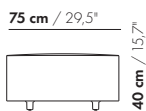

Preise und Abmessungen

	SITZ 75 X 75 X 40	SITZ 75 X 100 X 40	SITZ 75 X 125 X 40	SITZ 75 X 150 X 40
STOFFAUSFÜHRUNG:				
S10 + eingesandter Stoff	€ 1127	€ 1361	€ 1474	€ 1672
S20	€ 1164	€ 1409	€ 1533	€ 1746
S30	€ 1215	€ 1476	€ 1645	€ 1883
S40	€ 1267	€ 1543	€ 1756	€ 2013
S50	€ 1323	€ 1610	€ 1868	€ 2149
LEDERAUSFÜHRUNG:				
L10 + eingesandtes Leder	€ 1591	€ 1866	€ 2030	€ 2261
L20	€ 1664	€ 1952	€ 2130	€ 2376
L30	€ 1752	€ 2059	€ 2255	€ 2520
L40	€ 1840	€ 2165	€ 2403	€ 2704
L50	€ 1929	€ 2271	€ 2576	€ 2904
HUSSENPREIS:				
Ausführungspreis - Deduktion Deduktion=	€ 619	€ 733	€ 853	€ 965
METRAGEN UND VOLUMEN:				
Stoffbedarf uni 130 cm	1,75	2,30	2,80	3,35
Stoffbedarf uni 140 cm	1,75	2,30	2,80	3,35
Lederbedarf brutto m²	3,70	4,45	5,20	6,00
Volumen m³	0,50	0,46	1,35	1,35
Gewicht kg	15	19	23	29
AUFPREIS:				
Gebremste Rollen	€ 113	€ 113	€ 113	€ 113
Höhe 46 cm Stoff	€ 50	€ 71	€ 90	€ 107
Höhe 46 cm Leder	€ 100	€ 131	€ 157	€ 183