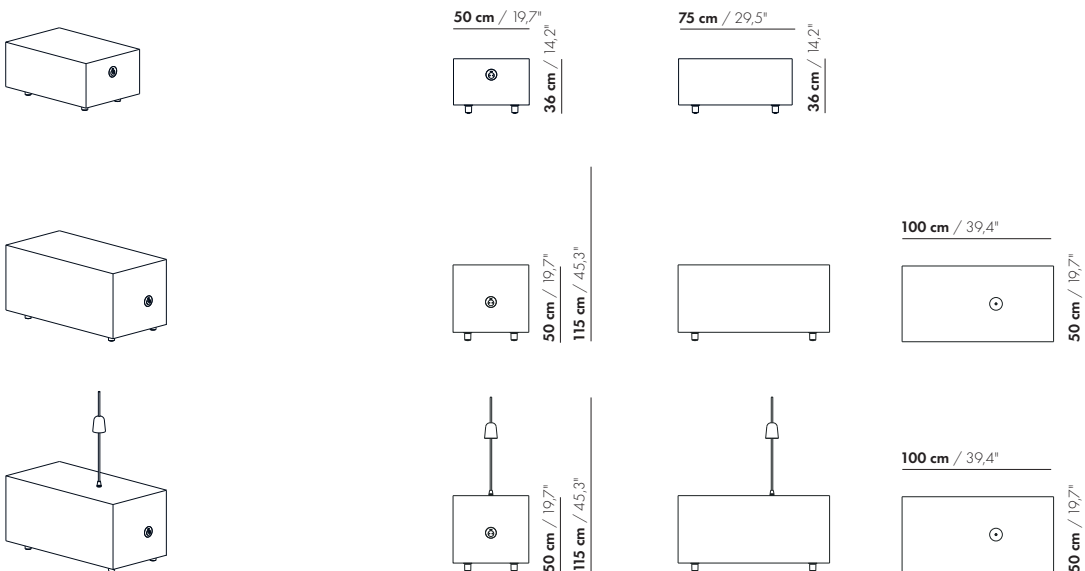

50 cm / 19,7"

75 cm / 29,5"

100 cm / 39,4"

Preise und Abmessungen

	BEISTELLTISCH 75X50X36	BEISTELLTISCH 100X50X50	BEISTELLTISCH 100X50X50 MIT LAMPE	
AUSFÜHRUNG:				
Eiche Furnier	€ 1442	€ 1802	€ 3220	
Nuss	€ 1442	€ 1802	€ 3220	
Rezign Furnier	€ 1529	€ 2041	-	
VOLUMEN:				
Volumen m ³	0,14	0,25	0,25	
Gewicht kg	22	33	33	
Anzahl Colli	1	1	1	