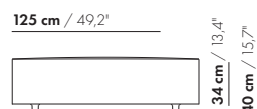

50 cm / 19,7"

75 cm / 29,5"

100 cm / 39,4"

125 cm / 49,2"

150 cm / 59,1"

Preise und Abmessungen

	SITZ 100 X 100 X 40	SITZ 100 X 125 X 40	SITZ 100 X 175 X 40	ARM 25 X 75 X 52	ARM 25 X 100 X 52
					
STOFFAUSFÜHRUNG:					
S10 + eingesandter Stoff	€ 1577	€ 1771	€ 2175	€ 833	€ 934
S20	€ 1646	€ 1861	€ 2261	€ 858	€ 964
S30	€ 1754	€ 2031	€ 2384	€ 893	€ 1007
S40	€ 1892	€ 2202	€ 2510	€ 926	€ 1050
S50	€ 2025	€ 2367	€ 2655	€ 960	€ 1091
LEDERAUSFÜHRUNG:					
L10 + eingesandtes Leder	€ 1937	€ 2198	€ 2741	€ 1146	€ 1291
L20	€ 2038	€ 2317	€ 2896	€ 1197	€ 1353
L30	€ 2166	€ 2466	€ 3092	€ 1259	€ 1429
L40	€ 2305	€ 2630	€ 3287	€ 1321	€ 1507
L50	€ 2484	€ 2839	€ 3482	€ 1383	€ 1583
HUSSENPREIS:					
Ausführungspreis - Deduktion Deduktion=	€ 858	€ 982	€ 1438	€ 456	€ 519
METRAGEN UND VOLUMEN:					
Stoffbedarf uni 130 cm	3,35	3,60	4,10	1,70	2,25
Stoffbedarf uni 140 cm	3,35	3,60	4,10	1,20	1,45
Lederbedarf brutto m ²	5,30	6,20	8,10	2,60	3,20
Volumen m ³	0,50	0,50	0,50	0,29	0,29
Gewicht kg	23	28	33	11	13
AUFPREIS:					
Gebremste Rollen	€ 113	€ 113	€ 113	-	-
Höhe 46 cm Stoff	€ 96	€ 121	€ 169	-	-
Höhe 46 cm Leder	€ 164	€ 196	€ 261	-	-

Preise und Abmessungen

	RÜCKEN 25 X 75 X 71	RÜCKEN 25 X 100 X 71	RÜCKEN 25 X 125 X 71	RÜCKEN 25 X 150 X 71
				
STOFFAUSFÜHRUNG:				
S10 + eingesandter Stoff	€ 940	€ 1059	€ 1194	€ 1321
S20	€ 976	€ 1107	€ 1250	€ 1389
S30	€ 1025	€ 1172	€ 1336	€ 1508
S40	€ 1076	€ 1260	€ 1449	€ 1645
S50	€ 1126	€ 1348	€ 1559	€ 1780
LEDERAUSFÜHRUNG:				
L10 + eingesandtes Leder	€ 1283	€ 1455	€ 1648	€ 1827
L20	€ 1347	€ 1535	€ 1742	€ 1937
L30	€ 1426	€ 1634	€ 1860	€ 2074
L40	€ 1505	€ 1731	€ 1979	€ 2229
L50	€ 1584	€ 1867	€ 2138	€ 2422
HUSSENPREIS:				
Ausführungspreis - Deduktion Deduktion=	€ 499	€ 566	€ 627	€ 693
METRAGEN UND VOLUMEN:				
Stoffbedarf uni 130 cm	2,30	2,80	3,35	3,85
Stoffbedarf uni 140 cm	1,70	2,25	2,75	3,30
Lederbedarf brutto m ²	3,30	4,10	4,90	5,70
Volumen m ³	0,29	0,29	0,42	0,42
Gewicht kg	11	15	18	21