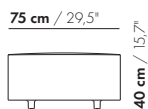

Da die Elemente flexibel gekoppelt werden können, ist es möglich, dass die Materialrichtung nicht gleichmäßig mit zwei benachbarten Elementen verläuft.

Steppnahte

Faltenbildung

Preise und Abmessungen

	SITZ 50 X 50 X 40	SITZ 50 X 75 X 40	SITZ 50 X 100 X 40	SITZ 50 X 125 X 40	SITZ 50 X 150 X 40
					
STOFFAUSFÜHRUNG:					
S10 + eingesandter Stoff	€ 937	€ 987	€ 1173	€ 1259	€ 1409
S20	€ 962	€ 1017	€ 1210	€ 1299	€ 1455
S30	€ 996	€ 1060	€ 1261	€ 1359	€ 1526
S40	€ 1033	€ 1106	€ 1313	€ 1438	€ 1618
S50	€ 1082	€ 1153	€ 1365	€ 1517	€ 1706
LEDERAUSFÜHRUNG:					
L10 + eingesandtes Leder	€ 1296	€ 1392	€ 1631	€ 1762	€ 1956
L20	€ 1340	€ 1449	€ 1701	€ 1843	€ 2050
L30	€ 1397	€ 1520	€ 1786	€ 1944	€ 2166
L40	€ 1454	€ 1591	€ 1869	€ 2046	€ 2294
L50	€ 1510	€ 1662	€ 1955	€ 2182	€ 2456
HUSSENPREIS:					
Ausführungspreis - Deduktion Deduktion=	€ 552	€ 612	€ 628	€ 716	€ 819
METRAGEN UND VOLUMEN:					
Stoffbedarf uni 130 cm	1,20	1,50	1,75	2,00	2,30
Stoffbedarf uni 140 cm	1,20	1,50	1,75	2,00	2,30
Lederbedarf brutto m ²	2,35	2,95	3,55	4,20	4,85
Volumen m ³	0,19	0,35	0,46	0,25	0,30
Gewicht kg	15	12	15	18	20
AUFPREIS:					
Gebremste Rollen	€ 113	€ 113	€ 113	€ 113	€ 113