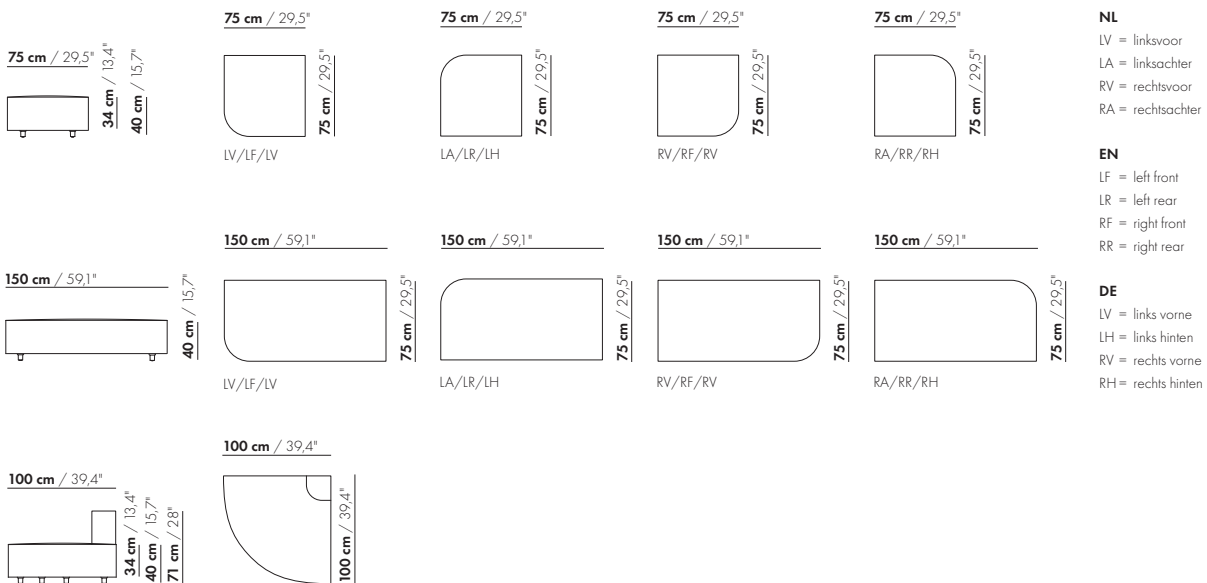

25 cm / 9,8"

75 cm / 29,5"

100 cm / 39,4"

125 cm / 49,2"

150 cm / 59,1"

Preise und Abmessungen

	SITZ ABGERUNDET 75X75X40	SITZ ABGERUNDET 75X150X40	VIERTELKREIS 100X100X40/71 UNI	VIERTELKREIS 100X100X40/71 SITZ	VIERTELKREIS 100X100X40/71 RÜCKEN
STOFFAUSFÜHRUNG:					
S10 + eingesandter Stoff	€ 1446	€ 2121	€ 2157	€ 1248	€ 1128
S20	€ 1482	€ 2190	€ 2221	€ 1307	€ 1148
S30	€ 1540	€ 2350	€ 2312	€ 1385	€ 1178
S40	€ 1628	€ 2517	€ 2403	€ 1467	€ 1203
S50	€ 1718	€ 2688	€ 2493	€ 1546	€ 1232
LEDERAUSFÜHRUNG:					
L10 + eingesandtes Leder	€ 1910	€ 2700	€ 2641	€ 1457	€ 1264
L20	€ 1981	€ 2885	€ 2739	€ 1539	€ 1290
L30	€ 2069	€ 3132	€ 2861	€ 1641	€ 1326
L40	€ 2159	€ 3380	€ 2985	€ 1742	€ 1360
L50	€ 2255	€ 3628	€ 3107	€ 1846	€ 1397
HUSSENPREIS:					
Ausführungspreis - Deduktion Deduktion=	€ 1057	€ 1467	€ 1436	€ 983	€ 1045
METRAGEN UND VOLUMEN:					
Stoffbedarf uni 130 cm	1,75	3,30	2,90	2,45	0,85
Stoffbedarf uni 140 cm	1,75	3,30	2,90	2,45	0,85
Lederbedarf brutto m ²	3,60	6,15	5,10	3,80	1,30
Volumen m ³	0,50	1,35	1,05	-	-
Gewicht kg	15	29	33	28	5
AUFPREIS:					
Höhe 46 cm Stoff	€ 56	€ 112	€ 102	-	-
Höhe 46 cm Leder	€ 106	€ 187	€ 189	-	-