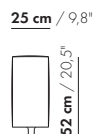

50 cm / 19,7"

75 cm / 29,5"

100 cm / 39,4"

125 cm / 49,2"

150 cm / 59,1"

Preise und Abmessungen

	SITZ 100 X 100 X 40	SITZ 100 X 125 X 40	SITZ 100 X 175 X 40	ARM 25 X 75 X 52	ARM 25 X 100 X 52
					
STOFFAUSFÜHRUNG:					
S10 + eingesandter Stoff	€ 1577	€ 1771	€ 2175	€ 833	€ 934
S20	€ 1646	€ 1861	€ 2261	€ 858	€ 964
S30	€ 1754	€ 2031	€ 2384	€ 893	€ 1007
S40	€ 1892	€ 2202	€ 2510	€ 926	€ 1050
S50	€ 2025	€ 2367	€ 2655	€ 960	€ 1091
LEDERAUSFÜHRUNG:					
L10 + eingesandtes Leder	€ 1937	€ 2198	€ 2741	€ 1146	€ 1291
L20	€ 2038	€ 2317	€ 2896	€ 1197	€ 1353
L30	€ 2166	€ 2466	€ 3092	€ 1259	€ 1429
L40	€ 2305	€ 2630	€ 3287	€ 1321	€ 1507
L50	€ 2484	€ 2839	€ 3482	€ 1383	€ 1583
HUSSENPREIS:					
Ausführungspreis - Deduktion Deduktion=	€ 858	€ 982	€ 1438	€ 456	€ 519
METRAGEN UND VOLUMEN:					
Stoffbedarf uni 130 cm	3,35	3,60	4,10	1,70	2,25
Stoffbedarf uni 140 cm	3,35	3,60	4,10	1,20	1,45
Lederbedarf brutto m ²	5,30	6,20	8,10	2,60	3,20
Volumen m ³	0,50	0,50	0,50	0,29	0,29
Gewicht kg	23	28	33	11	13
AUFPREIS:					
Gebremste Rollen	€ 113	€ 113	€ 113	-	-
Höhe 46 cm Stoff	€ 96	€ 121	€ 169	-	-
Höhe 46 cm Leder	€ 164	€ 196	€ 261	-	-

Preise und Abmessungen

	RÜCKEN 25 X 75 X 71	RÜCKEN 25 X 100 X 71	RÜCKEN 25 X 125 X 71	RÜCKEN 25 X 150 X 71
				
STOFFAUSFÜHRUNG:				
S10 + eingesandter Stoff	€ 940	€ 1059	€ 1194	€ 1321
S20	€ 976	€ 1107	€ 1250	€ 1389
S30	€ 1025	€ 1172	€ 1336	€ 1508
S40	€ 1076	€ 1260	€ 1449	€ 1645
S50	€ 1126	€ 1348	€ 1559	€ 1780
LEDERAUSFÜHRUNG:				
L10 + eingesandtes Leder	€ 1283	€ 1455	€ 1648	€ 1827
L20	€ 1347	€ 1535	€ 1742	€ 1937
L30	€ 1426	€ 1634	€ 1860	€ 2074
L40	€ 1505	€ 1731	€ 1979	€ 2229
L50	€ 1584	€ 1867	€ 2138	€ 2422
HUSSENPREIS:				
Ausführungspreis - Deduktion Deduktion=	€ 499	€ 566	€ 627	€ 693
METRAGEN UND VOLUMEN:				
Stoffbedarf uni 130 cm	2,30	2,80	3,35	3,85
Stoffbedarf uni 140 cm	1,70	2,25	2,75	3,30
Lederbedarf brutto m ²	3,30	4,10	4,90	5,70
Volumen m ³	0,29	0,29	0,42	0,42
Gewicht kg	11	15	18	21