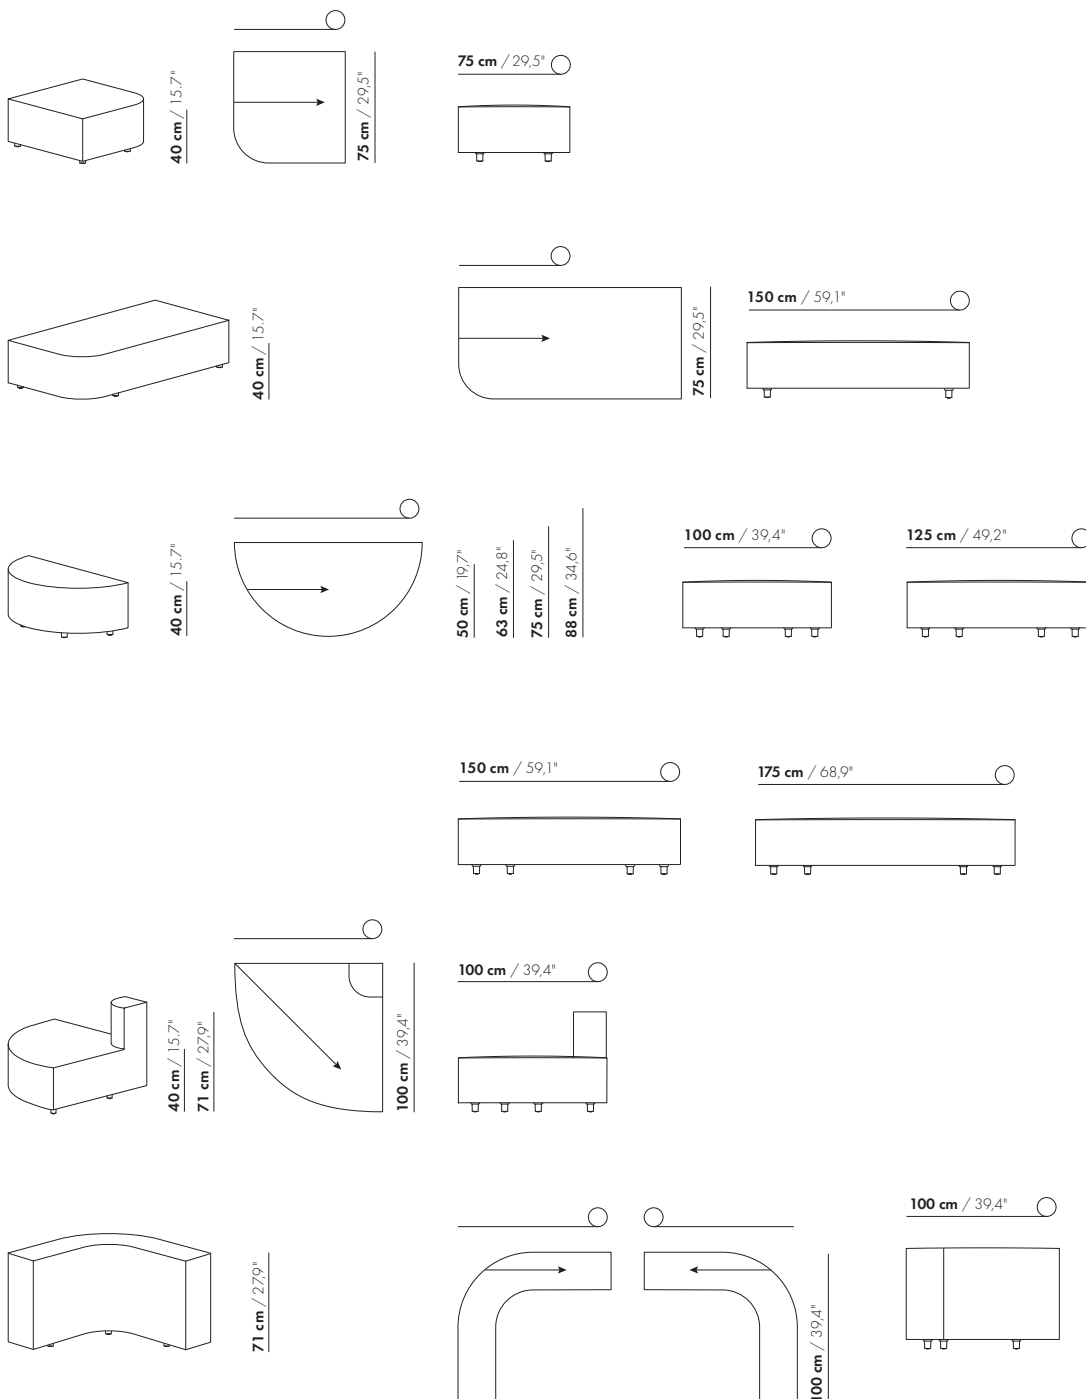

STOFFEERRICHTUNG
FABRIC DIRECTION
STOFFRICHTUNG