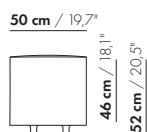

Preise und Abmessungen

	SITZ HOCH 50 X 50 X 52	SITZ HOCH 50 X 75 X 52	SITZ HOCH 50 X 100 X 52	SITZ HOCH 50 X 125 X 52	SITZ HOCH 50 X 150 X 52
STOFFAUSFÜHRUNG:					
S10 + eingesandter Stoff	€ 1026	€ 1103	€ 1296	€ 1404	€ 1583
S20	€ 1077	€ 1144	€ 1341	€ 1461	€ 1651
S30	€ 1152	€ 1203	€ 1407	€ 1543	€ 1749
S40	€ 1221	€ 1279	€ 1473	€ 1640	€ 1846
S50	€ 1292	€ 1360	€ 1555	€ 1745	€ 1942
LEDERAUSFÜHRUNG:					
L10 + eingesandtes Leder	€ 1385	€ 1542	€ 1789	€ 1940	€ 2159
L20	€ 1440	€ 1610	€ 1869	€ 2037	€ 2269
L30	€ 1508	€ 1696	€ 1973	€ 2159	€ 2409
L40	€ 1587	€ 1781	€ 2075	€ 2294	€ 2575
L50	€ 1683	€ 1866	€ 2178	€ 2463	€ 2767
HUSSENPREIS:					
Ausführungspreis - Deduktion Deduktion=	€ 589	€ 572	€ 678	€ 772	€ 875
METRAGEN UND VOLUMEN:					
Stoffbedarf uni 130 cm	1,75	2,00	2,35	2,75	3,30
Stoffbedarf uni 140 cm	1,75	1,70	2,25	2,75	3,30
Lederbedarf brutto m²	2,85	3,55	4,30	5,05	5,80
Volumen m³	0,19	0,70	0,46	0,33	0,39
Gewicht kg	15	17	20	23	27
AUFPREIS:					
Gebremste Rollen	€ 113	€ 113	€ 113	€ 113	€ 113