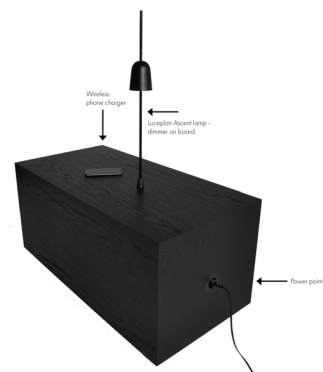

Domino und Domino.18 sind nicht mit einander zu kombinieren.

Beide Tische sind mit einem schwarzen Kabel und einem USB - Ladegerät ausgestattet. Der Ladeort ist durch einen Kreis gekennzeichnet (siehe Foto).

Der großen Tisch kann mit einer Lampe von Luceplan geliefert werden, die Ascente. Die Lampe ist schwarz lackiert und mit einem LED 11w ausgestattet, 2700K.

Polsterrichtung

Jedes Element des Domino.18 ist in einer Standardrichtung gepolstert.

Da die Elemente flexibel gekoppelt werden können, ist es möglich, dass die Materialrichtung nicht gleichmäßig mit zwei benachbarten Elementen verläuft.

Steppnahte

Faltenbildung

Preise und Abmessungen

	SITZ 50 X 50 X 40	SITZ 50 X 75 X 40	SITZ 50 X 100 X 40	SITZ 50 X 125 X 40	SITZ 50 X 150 X 40
					
STOFFAUSFÜHRUNG:					
S10 + eingesandter Stoff	€ 937	€ 987	€ 1173	€ 1259	€ 1409
S20	€ 962	€ 1017	€ 1210	€ 1299	€ 1455
S30	€ 996	€ 1060	€ 1261	€ 1359	€ 1526
S40	€ 1033	€ 1106	€ 1313	€ 1438	€ 1618
S50	€ 1082	€ 1153	€ 1365	€ 1517	€ 1706
LEDERAUSFÜHRUNG:					
L10 + eingesandtes Leder	€ 1296	€ 1392	€ 1631	€ 1762	€ 1956
L20	€ 1340	€ 1449	€ 1701	€ 1843	€ 2050
L30	€ 1397	€ 1520	€ 1786	€ 1944	€ 2166
L40	€ 1454	€ 1591	€ 1869	€ 2046	€ 2294
L50	€ 1510	€ 1662	€ 1955	€ 2182	€ 2456
HUSSENPREIS:					
Ausführungspreis - Deduktion Deduktion=	€ 552	€ 612	€ 628	€ 716	€ 819
METRAGEN UND VOLUMEN:					
Stoffbedarf uni 130 cm	1,20	1,50	1,75	2,00	2,30
Stoffbedarf uni 140 cm	1,20	1,50	1,75	2,00	2,30
Lederbedarf brutto m ²	2,35	2,95	3,55	4,20	4,85
Volumen m ³	0,19	0,35	0,46	0,25	0,30
Gewicht kg	15	12	15	18	20
AUFPREIS:					
Gebremste Rollen	€ 113	€ 113	€ 113	€ 113	€ 113