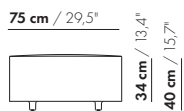

Preise und Abmessungen

	SITZ 75 X 75 X 40	SITZ 75 X 100 X 40	SITZ 75 X 125 X 40	SITZ 75 X 150 X 40
STOFFAUSFÜHRUNG:				
S10 + eingesandter Stoff	€ 1127	€ 1361	€ 1474	€ 1672
S20	€ 1164	€ 1409	€ 1533	€ 1746
S30	€ 1215	€ 1476	€ 1645	€ 1883
S40	€ 1267	€ 1543	€ 1756	€ 2013
S50	€ 1323	€ 1610	€ 1868	€ 2149
LEDERAUSFÜHRUNG:				
L10 + eingesandtes Leder	€ 1591	€ 1866	€ 2030	€ 2261
L20	€ 1664	€ 1952	€ 2130	€ 2376
L30	€ 1752	€ 2059	€ 2255	€ 2520
L40	€ 1840	€ 2165	€ 2403	€ 2704
L50	€ 1929	€ 2271	€ 2576	€ 2904
HUSSENPREIS:				
Ausführungspreis - Deduktion Deduktion=	€ 619	€ 733	€ 853	€ 965
METRAGEN UND VOLUMEN:				
Stoffbedarf uni 130 cm	1,75	2,30	2,80	3,35
Stoffbedarf uni 140 cm	1,75	2,30	2,80	3,35
Lederbedarf brutto m²	3,70	4,45	5,20	6,00
Volumen m³	0,50	0,46	1,35	1,35
Gewicht kg	15	19	23	29
AUFPREIS:				
Gebremste Rollen	€ 113	€ 113	€ 113	€ 113
Höhe 46 cm Stoff	€ 50	€ 71	€ 90	€ 107
Höhe 46 cm Leder	€ 100	€ 131	€ 157	€ 183