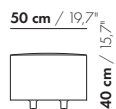

Da die Elemente flexibel gekoppelt werden können, ist es möglich, dass die Materialrichtung nicht gleichmäßig mit zwei benachbarten Elementen verläuft.

Steppnahte

Faltenbildung

Preise und Abmessungen

	SITZ 50 X 50 X 40	SITZ 50 X 75 X 40	SITZ 50 X 100 X 40	SITZ 50 X 125 X 40	SITZ 50 X 150 X 40
					
STOFFAUSFÜHRUNG:					
S10 + eingesandter Stoff	€ 937	€ 987	€ 1173	€ 1259	€ 1409
S20	€ 962	€ 1017	€ 1210	€ 1299	€ 1455
S30	€ 996	€ 1060	€ 1261	€ 1359	€ 1526
S40	€ 1033	€ 1106	€ 1313	€ 1438	€ 1618
S50	€ 1082	€ 1153	€ 1365	€ 1517	€ 1706
LEDERAUSFÜHRUNG:					
L10 + eingesandtes Leder	€ 1296	€ 1392	€ 1631	€ 1762	€ 1956
L20	€ 1340	€ 1449	€ 1701	€ 1843	€ 2050
L30	€ 1397	€ 1520	€ 1786	€ 1944	€ 2166
L40	€ 1454	€ 1591	€ 1869	€ 2046	€ 2294
L50	€ 1510	€ 1662	€ 1955	€ 2182	€ 2456
HUSSENPREIS:					
Ausführungspreis - Deduktion Deduktion=	€ 552	€ 612	€ 628	€ 716	€ 819
METRAGEN UND VOLUMEN:					
Stoffbedarf uni 130 cm	1,20	1,50	1,75	2,00	2,30
Stoffbedarf uni 140 cm	1,20	1,50	1,75	2,00	2,30
Lederbedarf brutto m ²	2,35	2,95	3,55	4,20	4,85
Volumen m ³	0,19	0,35	0,46	0,25	0,30
Gewicht kg	15	12	15	18	20
AUFPREIS:					
Gebremste Rollen	€ 113	€ 113	€ 113	€ 113	€ 113