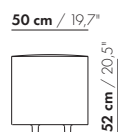

Preise und Abmessungen

	SITZ HOCH 50 X 50 X 52	SITZ HOCH 50 X 75 X 52	SITZ HOCH 50 X 100 X 52	SITZ HOCH 50 X 125 X 52	SITZ HOCH 50 X 150 X 52
STOFFAUSFÜHRUNG:					
S10 + eingesandter Stoff	€ 1026	€ 1103	€ 1296	€ 1404	€ 1583
S20	€ 1077	€ 1144	€ 1341	€ 1461	€ 1651
S30	€ 1152	€ 1203	€ 1407	€ 1543	€ 1749
S40	€ 1221	€ 1279	€ 1473	€ 1640	€ 1846
S50	€ 1292	€ 1360	€ 1555	€ 1745	€ 1942
LEDERAUSFÜHRUNG:					
L10 + eingesandtes Leder	€ 1385	€ 1542	€ 1789	€ 1940	€ 2159
L20	€ 1440	€ 1610	€ 1869	€ 2037	€ 2269
L30	€ 1508	€ 1696	€ 1973	€ 2159	€ 2409
L40	€ 1587	€ 1781	€ 2075	€ 2294	€ 2575
L50	€ 1683	€ 1866	€ 2178	€ 2463	€ 2767
HUSSENPREIS:					
Ausführungspreis - Deduktion Deduktion=	€ 589	€ 572	€ 678	€ 772	€ 875
METRAGEN UND VOLUMEN:					
Stoffbedarf uni 130 cm	1,75	2,00	2,35	2,75	3,30
Stoffbedarf uni 140 cm	1,75	1,70	2,25	2,75	3,30
Lederbedarf brutto m²	2,85	3,55	4,30	5,05	5,80
Volumen m³	0,19	0,70	0,46	0,33	0,39
Gewicht kg	15	17	20	23	27
AUFPREIS:					
Gebremste Rollen	€ 113	€ 113	€ 113	€ 113	€ 113