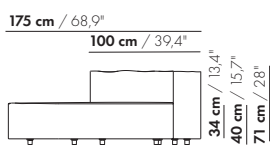

Preise und Abmessungen

	CHAISE LONGUE 125X175X40/70 UNI	CHAISE LONGUE 125X175X40/70 SITZ	CHAISE LONGUE 125X175X40/70 RÜCKEN	
STOFFAUSFÜHRUNG:				
S10 + eingesandter Stoff	€ 4197	€ 2837	€ 1360	
S20	€ 4339	€ 2913	€ 1426	
S30	€ 4543	€ 3024	€ 1520	
S40	€ 4747	€ 3133	€ 1614	
S50	€ 4950	€ 3243	€ 1708	
LEDERAUSFÜHRUNG:				
L10 + eingesandtes Leder	€ 5168	€ 3263	€ 1905	
L20	€ 5431	€ 3390	€ 2041	
L30	€ 5757	€ 3546	€ 2211	
L40	€ 6084	€ 3703	€ 2381	
L50	€ 6412	€ 3860	€ 2551	
HUSSENPREIS:				
Ausführungspreis - Deduktion Deduktion=	€ 2600	€ 1992	€ 608	
METRAGEN UND VOLUMEN:				
Stoffbedarf uni 130 cm	6,85	3,70	3,15	
Stoffbedarf uni 140 cm	6,85	3,70	3,15	
Lederbedarf brutto m²	13,60	6,50	7,10	
Volumen m³	1,65	1,65	1,65	
Gewicht kg	69	41	28