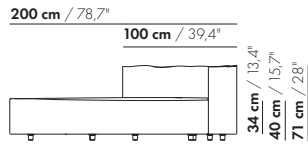

Preise und Abmessungen

	CHAISE LONGUE 150X200X40/70 UNI	CHAISE LONGUE 150X200X40/70 SITZ	CHAISE LONGUE 150X200X40/70 RÜCKEN	
STOFFAUSFÜHRUNG:				
S10 + eingesandter Stoff	€ 5567	€ 3332	€ 2235	
S20	€ 5726	€ 3414	€ 2312	
S30	€ 5954	€ 3533	€ 2420	
S40	€ 6183	€ 3652	€ 2531	
S50	€ 6411	€ 3771	€ 2639	
LEDERAUSFÜHRUNG:				
L10 + eingesandtes Leder	€ 6746	€ 3915	€ 2832	
L20	€ 7065	€ 4078	€ 2988	
L30	€ 7462	€ 4282	€ 3181	
L40	€ 7862	€ 4487	€ 3375	
L50	€ 8260	€ 4692	€ 3568	
HUSSENPREIS:				
Ausführungspreis - Deduktion Deduktion=	€ 3846	€ 2432	€ 1415	
METRAGEN UND VOLUMEN:				
Stoffbedarf uni 130 cm	7,70	4,00	3,70	
Stoffbedarf uni 140 cm	7,70	4,00	3,70	
Lederbedarf brutto m²	16,55	8,50	8,05	
Volumen m³	1,75	1,75	1,65	
Gewicht kg	91	57	34