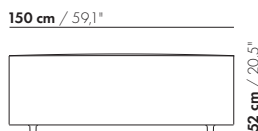

Preise und Abmessungen

	SITZ HOCH 50 X 50 X 52	SITZ HOCH 50 X 75 X 52	SITZ HOCH 50 X 100 X 52	SITZ HOCH 50 X 125 X 52	SITZ HOCH 50 X 150 X 52
STOFFAUSFÜHRUNG:					
S10 + eingesandter Stoff	€ 1026	€ 1103	€ 1296	€ 1404	€ 1583
S20	€ 1077	€ 1144	€ 1341	€ 1461	€ 1651
S30	€ 1152	€ 1203	€ 1407	€ 1543	€ 1749
S40	€ 1221	€ 1279	€ 1473	€ 1640	€ 1846
S50	€ 1292	€ 1360	€ 1555	€ 1745	€ 1942
LEDERAUSFÜHRUNG:					
L10 + eingesandtes Leder	€ 1385	€ 1542	€ 1789	€ 1940	€ 2159
L20	€ 1440	€ 1610	€ 1869	€ 2037	€ 2269
L30	€ 1508	€ 1696	€ 1973	€ 2159	€ 2409
L40	€ 1587	€ 1781	€ 2075	€ 2294	€ 2575
L50	€ 1683	€ 1866	€ 2178	€ 2463	€ 2767
HUSSENPREIS:					
Ausführungspreis - Deduktion Deduktion=	€ 589	€ 572	€ 678	€ 772	€ 875
METRAGEN UND VOLUMEN:					
Stoffbedarf uni 130 cm	1,75	2,00	2,35	2,75	3,30
Stoffbedarf uni 140 cm	1,75	1,70	2,25	2,75	3,30
Lederbedarf brutto m²	2,85	3,55	4,30	5,05	5,80
Volumen m³	0,19	0,70	0,46	0,33	0,39
Gewicht kg	15	17	20	23	27
AUFPREIS:					
Gebremste Rollen	€ 113	€ 113	€ 113	€ 113	€ 113