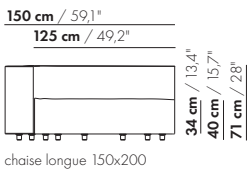

Preise und Abmessungen

	CHAISE LONGUE 150X200X40/70 UNI	CHAISE LONGUE 150X200X40/70 SITZ	CHAISE LONGUE 150X200X40/70 RÜCKEN	
STOFFAUSFÜHRUNG:				
S10 + eingesandter Stoff	€ 5567	€ 3332	€ 2235	
S20	€ 5726	€ 3414	€ 2312	
S30	€ 5954	€ 3533	€ 2420	
S40	€ 6183	€ 3652	€ 2531	
S50	€ 6411	€ 3771	€ 2639	
LEDERAUSFÜHRUNG:				
L10 + eingesandtes Leder	€ 6746	€ 3915	€ 2832	
L20	€ 7065	€ 4078	€ 2988	
L30	€ 7462	€ 4282	€ 3181	
L40	€ 7862	€ 4487	€ 3375	
L50	€ 8260	€ 4692	€ 3568	
HUSSENPREIS:				
Ausführungspreis - Deduktion Deduktion=	€ 3846	€ 2432	€ 1415	
METRAGEN UND VOLUMEN:				
Stoffbedarf uni 130 cm	7,70	4,00	3,70	
Stoffbedarf uni 140 cm	7,70	4,00	3,70	
Lederbedarf brutto m²	16,55	8,50	8,05	
Volumen m³	1,75	1,75	1,65	
Gewicht kg	91	57	34