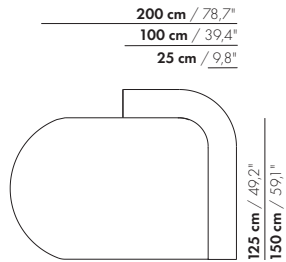

Preise und Abmessungen

	CHAISE LONGUE 150X200X40/70 UNI	CHAISE LONGUE 150X200X40/70 SITZ	CHAISE LONGUE 150X200X40/70 RÜCKEN	
STOFFAUSFÜHRUNG:				
S10 + eingesandter Stoff	€ 5567	€ 3332	€ 2235	
S20	€ 5726	€ 3414	€ 2312	
S30	€ 5954	€ 3533	€ 2420	
S40	€ 6183	€ 3652	€ 2531	
S50	€ 6411	€ 3771	€ 2639	
LEDERAUSFÜHRUNG:				
L10 + eingesandtes Leder	€ 6746	€ 3915	€ 2832	
L20	€ 7065	€ 4078	€ 2988	
L30	€ 7462	€ 4282	€ 3181	
L40	€ 7862	€ 4487	€ 3375	
L50	€ 8260	€ 4692	€ 3568	
HUSSENPREIS:				
Ausführungspreis - Deduktion Deduktion=	€ 3846	€ 2432	€ 1415	
METRAGEN UND VOLUMEN:				
Stoffbedarf uni 130 cm	7,70	4,00	3,70	
Stoffbedarf uni 140 cm	7,70	4,00	3,70	
Lederbedarf brutto m²	16,55	8,50	8,05	
Volumen m³	1,75	1,75	1,65	
Gewicht kg	91	57	34