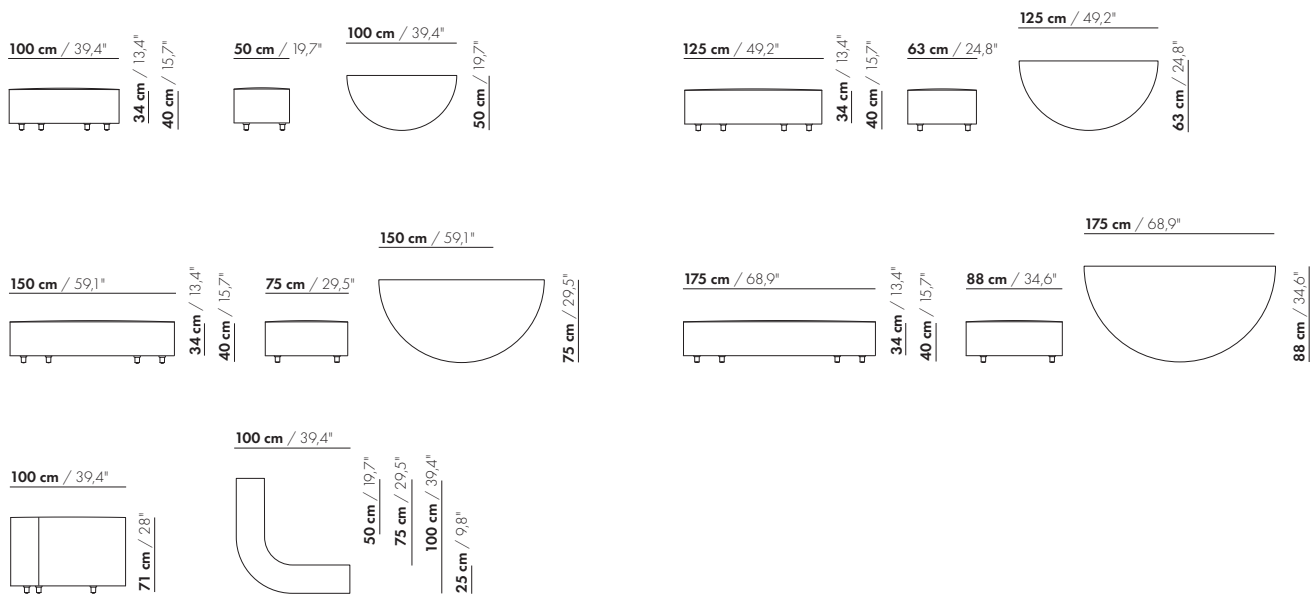

Preise und Abmessungen

	SITZ HALBKREIS 100X50X40	SITZ HALBKREIS 125X63X40	SITZ HALBKREIS 150X75X40	SITZ HALBKREIS 175X88X40	ARM/RÜCKEN RUND ECKE L/R 25X100X100X71
STOFFAUSFÜHRUNG:					
S10 + eingesandter Stoff	€ 1583	€ 1734	€ 2144	€ 2493	€ 2015
S20	€ 1618	€ 1778	€ 2198	€ 2555	€ 2074
S30	€ 1671	€ 1840	€ 2275	€ 2641	€ 2161
S40	€ 1723	€ 1904	€ 2351	€ 2729	€ 2248
S50	€ 1773	€ 1973	€ 2432	€ 2817	€ 2332
LEDERAUSFÜHRUNG:					
L10 + eingesandtes Leder	€ 1997	€ 2238	€ 2708	€ 2948	€ 2420
L20	€ 2055	€ 2321	€ 2810	€ 3030	€ 2544
L30	€ 2131	€ 2474	€ 2936	€ 3257	€ 2700
L40	€ 2243	€ 2660	€ 3126	€ 3516	€ 2856
L50	€ 2390	€ 2839	€ 3350	€ 3773	€ 3011
HUSSENPREIS:					
Ausführungspreis - Deduktion Deduktion=	€ 1169	€ 1358	€ 1662	€ 1861	€ 1221
METRAGEN UND VOLUMEN:					
Stoffbedarf uni 130 cm	1,75	2,10	2,55	2,95	2,90
Stoffbedarf uni 140 cm	1,75	2,10	2,55	2,95	2,90
Lederbedarf brutto m²	3,15	4,20	5,25	6,45	6,50
Volumen m³	0,46	1,35	1,35	1,25	1,05
Gewicht kg	33	38	43	48	21
AUFPREIS:					
Höhe 46 cm Stoff	€ 52	€ 81	€ 114	€ 399	-
Höhe 46 cm Leder	€ 121	€ 167	€ 218	€ 276	-