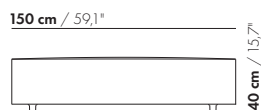

Preise und Abmessungen

	SITZ 75 X 75 X 40	SITZ 75 X 100 X 40	SITZ 75 X 125 X 40	SITZ 75 X 150 X 40
STOFFAUSFÜHRUNG:				
S10 + eingesandter Stoff	€ 1127	€ 1361	€ 1474	€ 1672
S20	€ 1164	€ 1409	€ 1533	€ 1746
S30	€ 1215	€ 1476	€ 1645	€ 1883
S40	€ 1267	€ 1543	€ 1756	€ 2013
S50	€ 1323	€ 1610	€ 1868	€ 2149
LEDERAUSFÜHRUNG:				
L10 + eingesandtes Leder	€ 1591	€ 1866	€ 2030	€ 2261
L20	€ 1664	€ 1952	€ 2130	€ 2376
L30	€ 1752	€ 2059	€ 2255	€ 2520
L40	€ 1840	€ 2165	€ 2403	€ 2704
L50	€ 1929	€ 2271	€ 2576	€ 2904
HUSSENPREIS:				
Ausführungspreis - Deduktion Deduktion=	€ 619	€ 733	€ 853	€ 965
METRAGEN UND VOLUMEN:				
Stoffbedarf uni 130 cm	1,75	2,30	2,80	3,35
Stoffbedarf uni 140 cm	1,75	2,30	2,80	3,35
Lederbedarf brutto m²	3,70	4,45	5,20	6,00
Volumen m³	0,50	0,46	1,35	1,35
Gewicht kg	15	19	23	29
AUFPREIS:				
Gebremste Rollen	€ 113	€ 113	€ 113	€ 113
Höhe 46 cm Stoff	€ 50	€ 71	€ 90	€ 107
Höhe 46 cm Leder	€ 100	€ 131	€ 157	€ 183