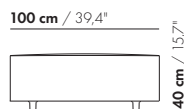

Da die Elemente flexibel gekoppelt werden können, ist es möglich, dass die Materialrichtung nicht gleichmäßig mit zwei benachbarten Elementen verläuft.

Steppnahte

Faltenbildung

Preise und Abmessungen

	SITZ 50 X 50 X 40	SITZ 50 X 75 X 40	SITZ 50 X 100 X 40	SITZ 50 X 125 X 40	SITZ 50 X 150 X 40
					
STOFFAUSFÜHRUNG:					
S10 + eingesandter Stoff	€ 937	€ 987	€ 1173	€ 1259	€ 1409
S20	€ 962	€ 1017	€ 1210	€ 1299	€ 1455
S30	€ 996	€ 1060	€ 1261	€ 1359	€ 1526
S40	€ 1033	€ 1106	€ 1313	€ 1438	€ 1618
S50	€ 1082	€ 1153	€ 1365	€ 1517	€ 1706
LEDERAUSFÜHRUNG:					
L10 + eingesandtes Leder	€ 1296	€ 1392	€ 1631	€ 1762	€ 1956
L20	€ 1340	€ 1449	€ 1701	€ 1843	€ 2050
L30	€ 1397	€ 1520	€ 1786	€ 1944	€ 2166
L40	€ 1454	€ 1591	€ 1869	€ 2046	€ 2294
L50	€ 1510	€ 1662	€ 1955	€ 2182	€ 2456
HUSSENPREIS:					
Ausführungspreis - Deduktion Deduktion=	€ 552	€ 612	€ 628	€ 716	€ 819
METRAGEN UND VOLUMEN:					
Stoffbedarf uni 130 cm	1,20	1,50	1,75	2,00	2,30
Stoffbedarf uni 140 cm	1,20	1,50	1,75	2,00	2,30
Lederbedarf brutto m ²	2,35	2,95	3,55	4,20	4,85
Volumen m ³	0,19	0,35	0,46	0,25	0,30
Gewicht kg	15	12	15	18	20
AUFPREIS:					
Gebremste Rollen	€ 113	€ 113	€ 113	€ 113	€ 113