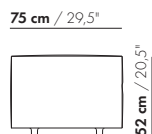

50 cm / 19,7"

75 cm / 29,5"

100 cm / 39,4"

125 cm / 49,2"

150 cm / 59,1"

Preise und Abmessungen

	SITZ 100 X 100 X 40	SITZ 100 X 125 X 40	SITZ 100 X 175 X 40	ARM 25 X 75 X 52	ARM 25 X 100 X 52
					
STOFFAUSFÜHRUNG:					
S10 + eingesandter Stoff	€ 1577	€ 1771	€ 2175	€ 833	€ 934
S20	€ 1646	€ 1861	€ 2261	€ 858	€ 964
S30	€ 1754	€ 2031	€ 2384	€ 893	€ 1007
S40	€ 1892	€ 2202	€ 2510	€ 926	€ 1050
S50	€ 2025	€ 2367	€ 2655	€ 960	€ 1091
LEDERAUSFÜHRUNG:					
L10 + eingesandtes Leder	€ 1937	€ 2198	€ 2741	€ 1146	€ 1291
L20	€ 2038	€ 2317	€ 2896	€ 1197	€ 1353
L30	€ 2166	€ 2466	€ 3092	€ 1259	€ 1429
L40	€ 2305	€ 2630	€ 3287	€ 1321	€ 1507
L50	€ 2484	€ 2839	€ 3482	€ 1383	€ 1583
HUSSENPREIS:					
Ausführungspreis - Deduktion Deduktion=	€ 858	€ 982	€ 1438	€ 456	€ 519
METRAGEN UND VOLUMEN:					
Stoffbedarf uni 130 cm	3,35	3,60	4,10	1,70	2,25
Stoffbedarf uni 140 cm	3,35	3,60	4,10	1,20	1,45
Lederbedarf brutto m ²	5,30	6,20	8,10	2,60	3,20
Volumen m ³	0,50	0,50	0,50	0,29	0,29
Gewicht kg	23	28	33	11	13
AUFPREIS:					
Gebremste Rollen	€ 113	€ 113	€ 113	-	-
Höhe 46 cm Stoff	€ 96	€ 121	€ 169	-	-
Höhe 46 cm Leder	€ 164	€ 196	€ 261	-	-

Preise und Abmessungen

	RÜCKEN 25 X 75 X 71	RÜCKEN 25 X 100 X 71	RÜCKEN 25 X 125 X 71	RÜCKEN 25 X 150 X 71
				
STOFFAUSFÜHRUNG:				
S10 + eingesandter Stoff	€ 940	€ 1059	€ 1194	€ 1321
S20	€ 976	€ 1107	€ 1250	€ 1389
S30	€ 1025	€ 1172	€ 1336	€ 1508
S40	€ 1076	€ 1260	€ 1449	€ 1645
S50	€ 1126	€ 1348	€ 1559	€ 1780
LEDERAUSFÜHRUNG:				
L10 + eingesandtes Leder	€ 1283	€ 1455	€ 1648	€ 1827
L20	€ 1347	€ 1535	€ 1742	€ 1937
L30	€ 1426	€ 1634	€ 1860	€ 2074
L40	€ 1505	€ 1731	€ 1979	€ 2229
L50	€ 1584	€ 1867	€ 2138	€ 2422
HUSSENPREIS:				
Ausführungspreis - Deduktion Deduktion=	€ 499	€ 566	€ 627	€ 693
METRAGEN UND VOLUMEN:				
Stoffbedarf uni 130 cm	2,30	2,80	3,35	3,85
Stoffbedarf uni 140 cm	1,70	2,25	2,75	3,30
Lederbedarf brutto m ²	3,30	4,10	4,90	5,70
Volumen m ³	0,29	0,29	0,42	0,42
Gewicht kg	11	15	18	21