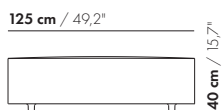

Preise und Abmessungen

	SITZ 75 X 75 X 40	SITZ 75 X 100 X 40	SITZ 75 X 125 X 40	SITZ 75 X 150 X 40
STOFFAUSFÜHRUNG:				
S10 + eingesandter Stoff	€ 1127	€ 1361	€ 1474	€ 1672
S20	€ 1164	€ 1409	€ 1533	€ 1746
S30	€ 1215	€ 1476	€ 1645	€ 1883
S40	€ 1267	€ 1543	€ 1756	€ 2013
S50	€ 1323	€ 1610	€ 1868	€ 2149
LEDERAUSFÜHRUNG:				
L10 + eingesandtes Leder	€ 1591	€ 1866	€ 2030	€ 2261
L20	€ 1664	€ 1952	€ 2130	€ 2376
L30	€ 1752	€ 2059	€ 2255	€ 2520
L40	€ 1840	€ 2165	€ 2403	€ 2704
L50	€ 1929	€ 2271	€ 2576	€ 2904
HUSSENPREIS:				
Ausführungspreis - Deduktion Deduktion=	€ 619	€ 733	€ 853	€ 965
METRAGEN UND VOLUMEN:				
Stoffbedarf uni 130 cm	1,75	2,30	2,80	3,35
Stoffbedarf uni 140 cm	1,75	2,30	2,80	3,35
Lederbedarf brutto m²	3,70	4,45	5,20	6,00
Volumen m³	0,50	0,46	1,35	1,35
Gewicht kg	15	19	23	29
AUFPREIS:				
Gebremste Rollen	€ 113	€ 113	€ 113	€ 113
Höhe 46 cm Stoff	€ 50	€ 71	€ 90	€ 107
Höhe 46 cm Leder	€ 100	€ 131	€ 157	€ 183