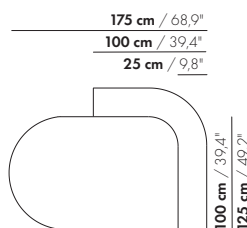

Preise und Abmessungen

	CHAISE LONGUE 125X175X40/70 UNI	CHAISE LONGUE 125X175X40/70 SITZ	CHAISE LONGUE 125X175X40/70 RÜCKEN	
STOFFAUSFÜHRUNG:				
S10 + eingesandter Stoff	€ 4197	€ 2837	€ 1360	
S20	€ 4339	€ 2913	€ 1426	
S30	€ 4543	€ 3024	€ 1520	
S40	€ 4747	€ 3133	€ 1614	
S50	€ 4950	€ 3243	€ 1708	
LEDERAUSFÜHRUNG:				
L10 + eingesandtes Leder	€ 5168	€ 3263	€ 1905	
L20	€ 5431	€ 3390	€ 2041	
L30	€ 5757	€ 3546	€ 2211	
L40	€ 6084	€ 3703	€ 2381	
L50	€ 6412	€ 3860	€ 2551	
HUSSENPREIS:				
Ausführungspreis - Deduktion Deduktion=	€ 2600	€ 1992	€ 608	
METRAGEN UND VOLUMEN:				
Stoffbedarf uni 130 cm	6,85	3,70	3,15	
Stoffbedarf uni 140 cm	6,85	3,70	3,15	
Lederbedarf brutto m²	13,60	6,50	7,10	
Volumen m³	1,65	1,65	1,65	
Gewicht kg	69	41	28