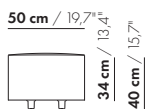

Da die Elemente flexibel gekoppelt werden können, ist es möglich, dass die Materialrichtung nicht gleichmäßig mit zwei benachbarten Elementen verläuft.

Steppnahte

Faltenbildung

Preise und Abmessungen

	SITZ 50 X 50 X 40	SITZ 50 X 75 X 40	SITZ 50 X 100 X 40	SITZ 50 X 125 X 40	SITZ 50 X 150 X 40
					
STOFFAUSFÜHRUNG:					
S10 + eingesandter Stoff	€ 937	€ 987	€ 1173	€ 1259	€ 1409
S20	€ 962	€ 1017	€ 1210	€ 1299	€ 1455
S30	€ 996	€ 1060	€ 1261	€ 1359	€ 1526
S40	€ 1033	€ 1106	€ 1313	€ 1438	€ 1618
S50	€ 1082	€ 1153	€ 1365	€ 1517	€ 1706
LEDERAUSFÜHRUNG:					
L10 + eingesandtes Leder	€ 1296	€ 1392	€ 1631	€ 1762	€ 1956
L20	€ 1340	€ 1449	€ 1701	€ 1843	€ 2050
L30	€ 1397	€ 1520	€ 1786	€ 1944	€ 2166
L40	€ 1454	€ 1591	€ 1869	€ 2046	€ 2294
L50	€ 1510	€ 1662	€ 1955	€ 2182	€ 2456
HUSSENPREIS:					
Ausführungspreis - Deduktion Deduktion=	€ 552	€ 612	€ 628	€ 716	€ 819
METRAGEN UND VOLUMEN:					
Stoffbedarf uni 130 cm	1,20	1,50	1,75	2,00	2,30
Stoffbedarf uni 140 cm	1,20	1,50	1,75	2,00	2,30
Lederbedarf brutto m ²	2,35	2,95	3,55	4,20	4,85
Volumen m ³	0,19	0,35	0,46	0,25	0,30
Gewicht kg	15	12	15	18	20
AUFPREIS:					
Gebremste Rollen	€ 113	€ 113	€ 113	€ 113	€ 113