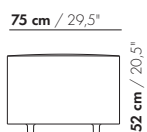

Preise und Abmessungen

	SITZ HOCH 50 X 50 X 52	SITZ HOCH 50 X 75 X 52	SITZ HOCH 50 X 100 X 52	SITZ HOCH 50 X 125 X 52	SITZ HOCH 50 X 150 X 52
STOFFAUSFÜHRUNG:					
S10 + eingesandter Stoff	€ 1026	€ 1103	€ 1296	€ 1404	€ 1583
S20	€ 1077	€ 1144	€ 1341	€ 1461	€ 1651
S30	€ 1152	€ 1203	€ 1407	€ 1543	€ 1749
S40	€ 1221	€ 1279	€ 1473	€ 1640	€ 1846
S50	€ 1292	€ 1360	€ 1555	€ 1745	€ 1942
LEDERAUSFÜHRUNG:					
L10 + eingesandtes Leder	€ 1385	€ 1542	€ 1789	€ 1940	€ 2159
L20	€ 1440	€ 1610	€ 1869	€ 2037	€ 2269
L30	€ 1508	€ 1696	€ 1973	€ 2159	€ 2409
L40	€ 1587	€ 1781	€ 2075	€ 2294	€ 2575
L50	€ 1683	€ 1866	€ 2178	€ 2463	€ 2767
HUSSENPREIS:					
Ausführungspreis - Deduktion Deduktion=	€ 589	€ 572	€ 678	€ 772	€ 875
METRAGEN UND VOLUMEN:					
Stoffbedarf uni 130 cm	1,75	2,00	2,35	2,75	3,30
Stoffbedarf uni 140 cm	1,75	1,70	2,25	2,75	3,30
Lederbedarf brutto m²	2,85	3,55	4,30	5,05	5,80
Volumen m³	0,19	0,70	0,46	0,33	0,39
Gewicht kg	15	17	20	23	27
AUFPREIS:					
Gebremste Rollen	€ 113	€ 113	€ 113	€ 113	€ 113