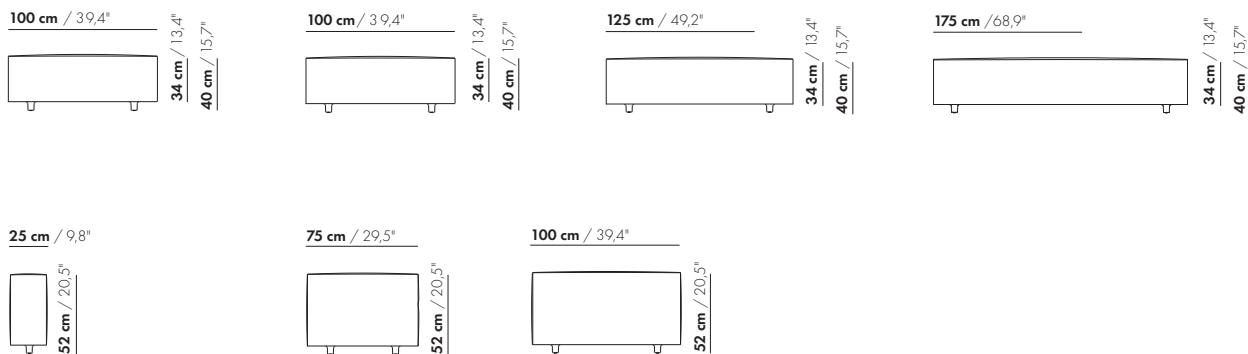

50 cm / 19,7"

75 cm / 29,5"

100 cm / 39,4"

125 cm / 49,2"

150 cm / 59,1"

prijzen en afmetingen

	ZIT 100 X 100 X 40	ZIT 100 X 125 X 40	ZIT 100 X 175 X 40	ARM 25 X 75 X 52	ARM 25 X 100 X 52
					
STOFUITVOERINGEN:					
S10 + ingezonden stof	€ 1542	€ 1732	€ 2127	€ 814	€ 914
S20	€ 1609	€ 1822	€ 2211	€ 839	€ 943
S30	€ 1713	€ 1987	€ 2330	€ 872	€ 984
S40	€ 1850	€ 2154	€ 2454	€ 905	€ 1026
S50	€ 1980	€ 2316	€ 2595	€ 939	€ 1067
LEERUITVOERINGEN:					
L10 + ingezonden leer	€ 1894	€ 2149	€ 2679	€ 1120	€ 1262
L20	€ 1993	€ 2265	€ 2831	€ 1170	€ 1323
L30	€ 2118	€ 2410	€ 3023	€ 1231	€ 1398
L40	€ 2254	€ 2572	€ 3214	€ 1291	€ 1473
L50	€ 2427	€ 2773	€ 3404	€ 1352	€ 1548
HOESPRIJS:					
= uitvoeringsprijs - deductie Deductie =	€ 839	€ 958	€ 1406	€ 444	€ 506
METRAGES EN VOLUME:					
Metrage uni-stof 130 cm	3,35	3,60	4,10	1,70	2,25
Metrage uni-stof 140 cm	3,35	3,60	4,10	1,20	1,45
Metrage leer bruto m ²	5,30	6,20	8,10	2,60	3,20
Volume m ³	0,50	0,50	0,50	0,29	0,29
Gewicht kg	23	28	33	11	13
MEERPRIJS:					
Zelfremmende wielen	€ 110	€ 110	€ 110	-	-
Hoogte 46 cm stof	€ 94	€ 119	€ 166	-	-
Hoogte 46 cm leer	€ 161	€ 192	€ 255	-	-

13 cm / 5,1"

65 cm / 25,6"

27 cm / 10,6"

80 cm / 31,5"

27 cm / 10,6"

95 cm / 37,4"

27 cm / 10,6"

prijzen en afmetingen