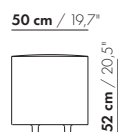

75 cm / 29,5"

75 cm / 29,5"

100 cm / 39,4"

125 cm / 49,2"

150 cm / 59,1"

prijzen en afmetingen

	ZIT HOOG 50 X 50 X 52	ZIT HOOG 50 X 75 X 52	ZIT HOOG 50 X 100 X 52	ZIT HOOG 50 X 125 X 52	ZIT HOOG 50 X 150 X 52
					
STOFUITVOERINGEN:					
S10 + ingezonden stof	€ 1003	€ 1078	€ 1267	€ 1373	€ 1548
S20	€ 1053	€ 1118	€ 1312	€ 1429	€ 1614
S30	€ 1122	€ 1176	€ 1376	€ 1509	€ 1710
S40	€ 1194	€ 1250	€ 1440	€ 1604	€ 1804
S50	€ 1263	€ 1329	€ 1522	€ 1706	€ 1898
LEERUITVOERINGEN:					
L10 + ingezonden leer	€ 1354	€ 1508	€ 1748	€ 1896	€ 2110
L20	€ 1407	€ 1574	€ 1828	€ 1992	€ 2219
L30	€ 1474	€ 1658	€ 1929	€ 2110	€ 2355
L40	€ 1552	€ 1741	€ 2029	€ 2246	€ 2519
L50	€ 1646	€ 1825	€ 2130	€ 2412	€ 2707
HOESPRIJS:					
= uitvoeringsprijs - deductie Deductie =	€ 575	€ 560	€ 666	€ 755	€ 857
METRAGES EN VOLUME:					
Metrage uni-stof 130 cm	1,75	2,00	2,35	2,75	3,30
Metrage uni-stof 140 cm	1,75	1,70	2,25	2,75	3,30
Metrage leer bruto m ²	2,85	3,55	4,30	5,05	5,80
Volume m ³	0,19	0,70	0,46	0,33	0,39
Gewicht kg	15	17	20	23	27
MEERPRIJS:					
Zelfremmende wielen	€ 110	€ 110	€ 110	€ 110	€ 110