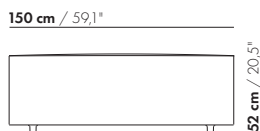

75 cm / 29,5"

75 cm / 29,5"

100 cm / 39,4"

125 cm / 49,2"

150 cm / 59,1"

prijzen en afmetingen

	ZIT HOOG 50 X 50 X 52	ZIT HOOG 50 X 75 X 52	ZIT HOOG 50 X 100 X 52	ZIT HOOG 50 X 125 X 52	ZIT HOOG 50 X 150 X 52
					
STOFUITVOERINGEN:					
S10 + ingezonden stof	€ 1003	€ 1078	€ 1267	€ 1373	€ 1548
S20	€ 1053	€ 1118	€ 1312	€ 1429	€ 1614
S30	€ 1122	€ 1176	€ 1376	€ 1509	€ 1710
S40	€ 1194	€ 1250	€ 1440	€ 1604	€ 1804
S50	€ 1263	€ 1329	€ 1522	€ 1706	€ 1898
LEERUITVOERINGEN:					
L10 + ingezonden leer	€ 1354	€ 1508	€ 1748	€ 1896	€ 2110
L20	€ 1407	€ 1574	€ 1828	€ 1992	€ 2219
L30	€ 1474	€ 1658	€ 1929	€ 2110	€ 2355
L40	€ 1552	€ 1741	€ 2029	€ 2246	€ 2519
L50	€ 1646	€ 1825	€ 2130	€ 2412	€ 2707
HOESPRIJS:					
= uitvoeringsprijs - deductie Deductie =	€ 575	€ 560	€ 666	€ 755	€ 857
METRAGES EN VOLUME:					
Metrage uni-stof 130 cm	1,75	2,00	2,35	2,75	3,30
Metrage uni-stof 140 cm	1,75	1,70	2,25	2,75	3,30
Metrage leer bruto m ²	2,85	3,55	4,30	5,05	5,80
Volume m ³	0,19	0,70	0,46	0,33	0,39
Gewicht kg	15	17	20	23	27
MEERPRIJS:					
Zelfremmende wielen	€ 110	€ 110	€ 110	€ 110	€ 110