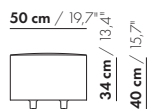

prijzen en afmetingen

	ZIT 50 X 50 X 40	ZIT 50 X 75 X 40	ZIT 50 X 100 X 40	ZIT 50 X 125 X 40	ZIT 50 X 150 X 40
					
STOFUITVOERINGEN:					
S10 + ingezonden stof	€ 916	€ 964	€ 1147	€ 1231	€ 1377
S20	€ 940	€ 995	€ 1183	€ 1271	€ 1423
S30	€ 974	€ 1037	€ 1233	€ 1329	€ 1492
S40	€ 1009	€ 1081	€ 1284	€ 1405	€ 1581
S50	€ 1056	€ 1127	€ 1335	€ 1485	€ 1671
LEERUITVOERINGEN:					
L10 + ingezonden leer	€ 1267	€ 1361	€ 1595	€ 1723	€ 1913
L20	€ 1310	€ 1417	€ 1663	€ 1802	€ 2005
L30	€ 1366	€ 1486	€ 1746	€ 1901	€ 2118
L40	€ 1422	€ 1556	€ 1828	€ 2000	€ 2246
L50	€ 1476	€ 1625	€ 1912	€ 2134	€ 2401
HOESPRIJS:					
= uitvoeringsprijs - deductie Deductie =	€ 537	€ 597	€ 615	€ 701	€ 799
METRAGES EN VOLUME:					
Metrage uni-stof 130 cm	1,20	1,50	1,75	2,00	2,30
Metrage uni-stof 140 cm	1,20	1,50	1,75	2,00	2,30
Metrage leer bruto m ²	2,35	2,95	3,55	4,20	4,85
Volume m ³	0,19	0,35	0,46	0,25	0,30
Gewicht kg	15	12	15	18	20
MEERPRIJS:					
Zelfremmende wielen	€ 110	€ 110	€ 110	€ 110	€ 110

prijzen en afmetingen

	ZIT 75 X 75 X 40	ZIT 75 X 100 X 40	ZIT 75 X 125 X 40	ZIT 75 X 150 X 40
				
STOFUITVOERINGEN:				
S10 + ingezonden stof	€ 1102	€ 1331	€ 1441	€ 1635
S20	€ 1137	€ 1377	€ 1498	€ 1707
S30	€ 1188	€ 1442	€ 1608	€ 1838
S40	€ 1239	€ 1509	€ 1716	€ 1969
S50	€ 1291	€ 1574	€ 1827	€ 2102
LEERUITVOERINGEN:				
L10 + ingezonden leer	€ 1556	€ 1825	€ 1984	€ 2211
L20	€ 1626	€ 1908	€ 2082	€ 2323
L30	€ 1712	€ 2012	€ 2205	€ 2465
L40	€ 1799	€ 2116	€ 2352	€ 2645
L50	€ 1888	€ 2220	€ 2520	€ 2839
HOESPRIJS:				
= uitvoeringsprijs - deductie Deductie =	€ 604	€ 715	€ 834	€ 944
METRAGES EN VOLUME:				
Metrage uni-stof 130 cm	1,75	2,30	2,80	3,35
Metrage uni-stof 140 cm	1,75	2,30	2,80	3,35
Metrage leer bruto m ²	3,70	4,45	5,20	6,00
Volume m ³	0,50	0,46	1,35	1,35
Gewicht kg	15	19	23	29
MEERPRIJS:				
Zelfremmende wielen	€ 110	€ 110	€ 110	€ 110
Hoogte 46 cm stof	€ 48	€ 70	€ 88	€ 105
Hoogte 46 cm leer	€ 98	€ 128	€ 154	€ 179