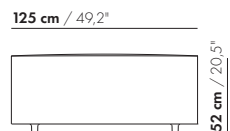

75 cm / 29,5"

75 cm / 29,5"

100 cm / 39,4"

125 cm / 49,2"

150 cm / 59,1"

prijzen en afmetingen

	ZIT HOOG 50 X 50 X 52	ZIT HOOG 50 X 75 X 52	ZIT HOOG 50 X 100 X 52	ZIT HOOG 50 X 125 X 52	ZIT HOOG 50 X 150 X 52
					
STOFUITVOERINGEN:					
S10 + ingezonden stof	€ 1003	€ 1078	€ 1267	€ 1373	€ 1548
S20	€ 1053	€ 1118	€ 1312	€ 1429	€ 1614
S30	€ 1122	€ 1176	€ 1376	€ 1509	€ 1710
S40	€ 1194	€ 1250	€ 1440	€ 1604	€ 1804
S50	€ 1263	€ 1329	€ 1522	€ 1706	€ 1898
LEERUITVOERINGEN:					
L10 + ingezonden leer	€ 1354	€ 1508	€ 1748	€ 1896	€ 2110
L20	€ 1407	€ 1574	€ 1828	€ 1992	€ 2219
L30	€ 1474	€ 1658	€ 1929	€ 2110	€ 2355
L40	€ 1552	€ 1741	€ 2029	€ 2246	€ 2519
L50	€ 1646	€ 1825	€ 2130	€ 2412	€ 2707
HOESPRIJS:					
= uitvoeringsprijs - deductie Deductie =	€ 575	€ 560	€ 666	€ 755	€ 857
METRAGES EN VOLUME:					
Metrage uni-stof 130 cm	1,75	2,00	2,35	2,75	3,30
Metrage uni-stof 140 cm	1,75	1,70	2,25	2,75	3,30
Metrage leer bruto m ²	2,85	3,55	4,30	5,05	5,80
Volume m ³	0,19	0,70	0,46	0,33	0,39
Gewicht kg	15	17	20	23	27
MEERPRIJS:					
Zelfremmende wielen	€ 110	€ 110	€ 110	€ 110	€ 110