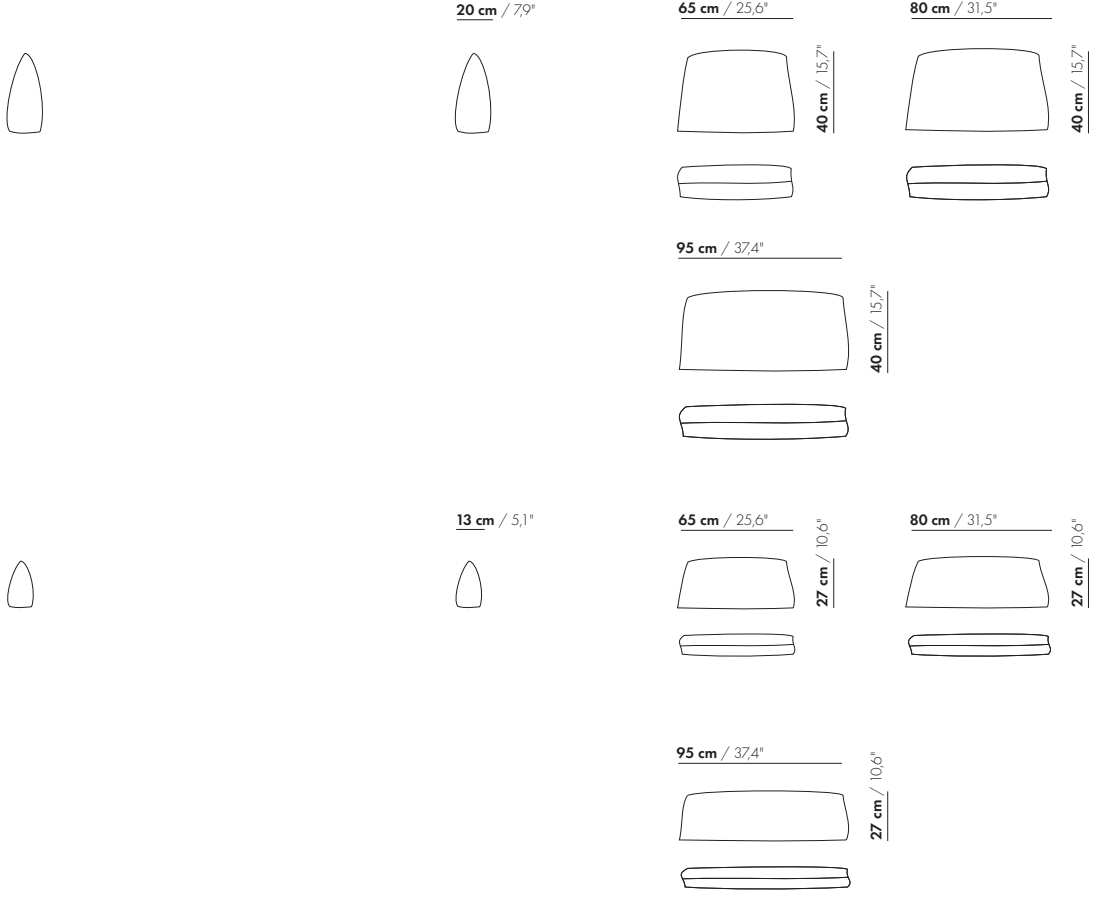

50 cm / 19,7"

40 cm / 15,7"

100 cm / 39,4"

50 cm / 19,7"

125 cm / 49,2"

34 cm / 13,4"
40 cm / 15,7"

63 cm / 24,8"

40 cm / 15,7"

125 cm / 49,2"

63 cm / 24,8"

150 cm / 59,1"

34 cm / 13,4"
40 cm / 15,7"

75 cm / 29,5"

40 cm / 15,7"

150 cm / 59,1"

75 cm / 29,5"

175 cm / 68,9"

34 cm / 13,4"
40 cm / 15,7"

88 cm / 34,6"

40 cm / 15,7"

175 cm / 68,9"

88 cm / 34,6"

100 cm / 39,4"

34 cm / 13,4"
40 cm / 15,7"
71 cm / 28"

100 cm / 39,4"

100 cm / 39,4"

Stitch pattern leather

75 x 75/100/125/150 x 40

100 x 100/125 x 40

75 x 75 x 40 – round corner

100 x 50 x 40 – half circle

125 x 63/150 x 75 / 175 x 88 x 40 – half circle