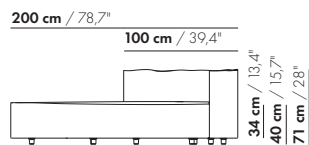

prijzen en afmetingen

	CHAISE LONGUE 150X200X40/70 UNI	CHAISE LONGUE 150X200X40/70 ZIT	CHAISE LONGUE 150X200X40/70 RUG	
STOFUITVOERINGEN:				
S10 + ingezonden stof	€ 5443	€ 3257	€ 2185	
S20	€ 5599	€ 3338	€ 2260	
S30	€ 5821	€ 3455	€ 2367	
S40	€ 6045	€ 3571	€ 2474	
S50	€ 6268	€ 3687	€ 2581	
LEERUITVOERINGEN:				
L10 + ingezonden leer	€ 6596	€ 3827	€ 2768	
L20	€ 6908	€ 3987	€ 2921	
L30	€ 7296	€ 4187	€ 3110	
L40	€ 7687	€ 4387	€ 3300	
L50	€ 8076	€ 4587	€ 3488	
HOESPRIJS:				
= uitvoeringsprijs - deductie Deductie =	€ 3761	€ 2378	€ 1383	
METRAGES EN VOLUME:				
Metrage uni-stof 130 cm	7,70	4,00	3,70	
Metrage uni-stof 140 cm	7,70	4,00	3,70	
Metrage leer bruto m²	16,55	8,50	8,05	
Volume m³	1,75	1,75	1,65	
Gewicht kg	91	57	34