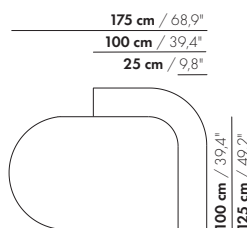

prijzen en afmetingen

	CHAISE LONGUE 125X175X40/70 UNI	CHAISE LONGUE 125X175X40/70 ZIT	CHAISE LONGUE 125X175X40/70 RUG	
STOFUITVOERINGEN:				
S10 + ingezonden stof	€ 4103	€ 2773	€ 1330	
S20	€ 4242	€ 2848	€ 1394	
S30	€ 4442	€ 2956	€ 1486	
S40	€ 4642	€ 3064	€ 1578	
S50	€ 4840	€ 3170	€ 1670	
LEERUITVOERINGEN:				
L10 + ingezonden leer	€ 5053	€ 3191	€ 1862	
L20	€ 5309	€ 3314	€ 1995	
L30	€ 5629	€ 3467	€ 2162	
L40	€ 5948	€ 3620	€ 2328	
L50	€ 6269	€ 3774	€ 2495	
HOESPRIJS:				
= uitvoeringsprijs - deductie Deductie =	€ 2542	€ 1948	€ 594	
METRAGES EN VOLUME:				
Metrage uni-stof 130 cm	6,85	3,70	3,15	
Metrage uni-stof 140 cm	6,85	3,70	3,15	
Metrage leer bruto m²	13,60	6,50	7,10	
Volume m³	1,65	1,65	1,65	
Gewicht kg	69	41	28