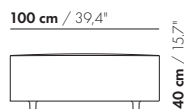

prijzen en afmetingen

	ZIT 50 X 50 X 40	ZIT 50 X 75 X 40	ZIT 50 X 100 X 40	ZIT 50 X 125 X 40	ZIT 50 X 150 X 40
					
STOFUITVOERINGEN:					
S10 + ingezonden stof	€ 916	€ 964	€ 1147	€ 1231	€ 1377
S20	€ 940	€ 995	€ 1183	€ 1271	€ 1423
S30	€ 974	€ 1037	€ 1233	€ 1329	€ 1492
S40	€ 1009	€ 1081	€ 1284	€ 1405	€ 1581
S50	€ 1056	€ 1127	€ 1335	€ 1485	€ 1671
LEERUITVOERINGEN:					
L10 + ingezonden leer	€ 1267	€ 1361	€ 1595	€ 1723	€ 1913
L20	€ 1310	€ 1417	€ 1663	€ 1802	€ 2005
L30	€ 1366	€ 1486	€ 1746	€ 1901	€ 2118
L40	€ 1422	€ 1556	€ 1828	€ 2000	€ 2246
L50	€ 1476	€ 1625	€ 1912	€ 2134	€ 2401
HOESPRIJS:					
= uitvoeringsprijs - deductie Deductie =	€ 537	€ 597	€ 615	€ 701	€ 799
METRAGES EN VOLUME:					
Metrage uni-stof 130 cm	1,20	1,50	1,75	2,00	2,30
Metrage uni-stof 140 cm	1,20	1,50	1,75	2,00	2,30
Metrage leer bruto m ²	2,35	2,95	3,55	4,20	4,85
Volume m ³	0,19	0,35	0,46	0,25	0,30
Gewicht kg	15	12	15	18	20
MEERPRIJS:					
Zelfremmende wielen	€ 110	€ 110	€ 110	€ 110	€ 110

prijzen en afmetingen

	ZIT 75 X 75 X 40	ZIT 75 X 100 X 40	ZIT 75 X 125 X 40	ZIT 75 X 150 X 40
				
STOFUITVOERINGEN:				
S10 + ingezonden stof	€ 1102	€ 1331	€ 1441	€ 1635
S20	€ 1137	€ 1377	€ 1498	€ 1707
S30	€ 1188	€ 1442	€ 1608	€ 1838
S40	€ 1239	€ 1509	€ 1716	€ 1969
S50	€ 1291	€ 1574	€ 1827	€ 2102
LEERUITVOERINGEN:				
L10 + ingezonden leer	€ 1556	€ 1825	€ 1984	€ 2211
L20	€ 1626	€ 1908	€ 2082	€ 2323
L30	€ 1712	€ 2012	€ 2205	€ 2465
L40	€ 1799	€ 2116	€ 2352	€ 2645
L50	€ 1888	€ 2220	€ 2520	€ 2839
HOESPRIJS:				
= uitvoeringsprijs - deductie Deductie =	€ 604	€ 715	€ 834	€ 944
METRAGES EN VOLUME:				
Metrage uni-stof 130 cm	1,75	2,30	2,80	3,35
Metrage uni-stof 140 cm	1,75	2,30	2,80	3,35
Metrage leer bruto m ²	3,70	4,45	5,20	6,00
Volume m ³	0,50	0,46	1,35	1,35
Gewicht kg	15	19	23	29
MEERPRIJS:				
Zelfremmende wielen	€ 110	€ 110	€ 110	€ 110
Hoogte 46 cm stof	€ 48	€ 70	€ 88	€ 105
Hoogte 46 cm leer	€ 98	€ 128	€ 154	€ 179