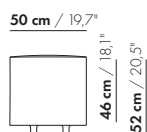

75 cm / 29,5"

75 cm / 29,5"

100 cm / 39,4"

125 cm / 49,2"

150 cm / 59,1"

prijzen en afmetingen

	ZIT HOOG 50 X 50 X 52	ZIT HOOG 50 X 75 X 52	ZIT HOOG 50 X 100 X 52	ZIT HOOG 50 X 125 X 52	ZIT HOOG 50 X 150 X 52
					
STOFUITVOERINGEN:					
S10 + ingezonden stof	€ 1003	€ 1078	€ 1267	€ 1373	€ 1548
S20	€ 1053	€ 1118	€ 1312	€ 1429	€ 1614
S30	€ 1122	€ 1176	€ 1376	€ 1509	€ 1710
S40	€ 1194	€ 1250	€ 1440	€ 1604	€ 1804
S50	€ 1263	€ 1329	€ 1522	€ 1706	€ 1898
LEERUITVOERINGEN:					
L10 + ingezonden leer	€ 1354	€ 1508	€ 1748	€ 1896	€ 2110
L20	€ 1407	€ 1574	€ 1828	€ 1992	€ 2219
L30	€ 1474	€ 1658	€ 1929	€ 2110	€ 2355
L40	€ 1552	€ 1741	€ 2029	€ 2246	€ 2519
L50	€ 1646	€ 1825	€ 2130	€ 2412	€ 2707
HOESPRIJS:					
= uitvoeringsprijs - deductie Deductie =	€ 575	€ 560	€ 666	€ 755	€ 857
METRAGES EN VOLUME:					
Metrage uni-stof 130 cm	1,75	2,00	2,35	2,75	3,30
Metrage uni-stof 140 cm	1,75	1,70	2,25	2,75	3,30
Metrage leer bruto m ²	2,85	3,55	4,30	5,05	5,80
Volume m ³	0,19	0,70	0,46	0,33	0,39
Gewicht kg	15	17	20	23	27
MEERPRIJS:					
Zelfremmende wielen	€ 110	€ 110	€ 110	€ 110	€ 110