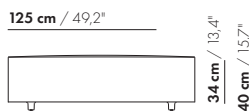

13 cm / 5,1"

65 cm / 25,6"

27 cm / 10,6"

80 cm / 31,5"

27 cm / 10,6"

95 cm / 37,4"

27 cm / 10,6"

prijzen en afmetingen

150 cm / 59,1"

50 cm / 19,7"

75 cm / 29,5"

100 cm / 39,4"

125 cm / 49,2"

150 cm / 59,1"

25 cm / 9,8"

75 cm / 29,5"

100 cm / 39,4"

50 cm / 19,7"
34 cm / 13,4"
40 cm / 15,7"

50 cm / 19,7"
40 cm / 15,7"

75 cm / 29,5"
40 cm / 15,7"

100 cm / 39,4"

125 cm / 49,2"

150 cm / 59,1"

75 cm / 29,5"

LA/LR/LH

75 cm / 29,5"

RA/RR/RH

NL

- LV = linksvoor
- LA = linksachter
- RV = rechtsvoor
- RA = rechtsachter

EN

- LF = left front
- LR = left rear
- RF = right front
- RR = right rear

DE