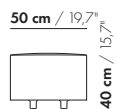

Uitvoering

Poten in zwart kunststof: standaard hoogte 60 mm. Ook leverbaar in de hoogte 75 en 90 mm.
Dit geldt ook voor de tafels.

Optioneel kunnen ook zelfremmende zachte wielen besteld worden (hoogte 60 mm).
Elementen van 25 cm kunnen alleen op poten.

prijzen en afmetingen

	ZIT 50 X 50 X 40	ZIT 50 X 75 X 40	ZIT 50 X 100 X 40	ZIT 50 X 125 X 40	ZIT 50 X 150 X 40
					
STOFUITVOERINGEN:					
S10 + ingezonden stof	€ 916	€ 964	€ 1147	€ 1231	€ 1377
S20	€ 940	€ 995	€ 1183	€ 1271	€ 1423
S30	€ 974	€ 1037	€ 1233	€ 1329	€ 1492
S40	€ 1009	€ 1081	€ 1284	€ 1405	€ 1581
S50	€ 1056	€ 1127	€ 1335	€ 1485	€ 1671
LEERUITVOERINGEN:					
L10 + ingezonden leer	€ 1267	€ 1361	€ 1595	€ 1723	€ 1913
L20	€ 1310	€ 1417	€ 1663	€ 1802	€ 2005
L30	€ 1366	€ 1486	€ 1746	€ 1901	€ 2118
L40	€ 1422	€ 1556	€ 1828	€ 2000	€ 2246
L50	€ 1476	€ 1625	€ 1912	€ 2134	€ 2401
HOESPRIJS:					
= uitvoeringsprijs - deductie Deductie =	€ 537	€ 597	€ 615	€ 701	€ 799
METRAGES EN VOLUME:					
Metrage uni-stof 130 cm	1,20	1,50	1,75	2,00	2,30
Metrage uni-stof 140 cm	1,20	1,50	1,75	2,00	2,30
Metrage leer bruto m ²	2,35	2,95	3,55	4,20	4,85
Volume m ³	0,19	0,35	0,46	0,25	0,30
Gewicht kg	15	12	15	18	20
MEERPRIJS:					
Zelfremmende wielen	€ 110	€ 110	€ 110	€ 110	€ 110