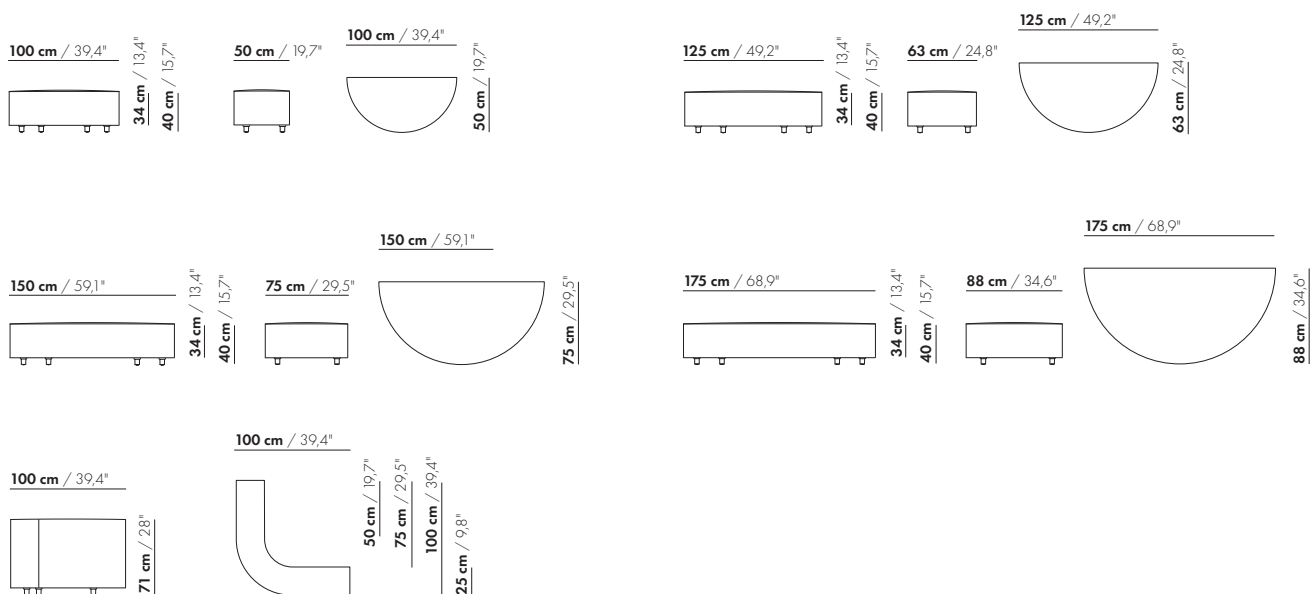

prijzen en afmetingen

	ZIT HALVE CIRKEL 100X50X40	ZIT HALVE CIRKEL 125X63X40	ZIT HALVE CIRKEL 150X75X40	ZIT HALVE CIRKEL 175X88X40	ARM/RUG ROND HOEK L/R 25X100X100X71	
STOFUITVOERINGEN:						
S10 + ingezonden stof	€ 1548	€ 1695	€ 2097	€ 2437	€ 1970	
S20	€ 1583	€ 1739	€ 2149	€ 2497	€ 2028	
S30	€ 1634	€ 1799	€ 2224	€ 2582	€ 2113	
S40	€ 1684	€ 1861	€ 2299	€ 2668	€ 2197	
S50	€ 1734	€ 1929	€ 2378	€ 2754	€ 2281	
LEERUITVOERINGEN:						
L10 + ingezonden leer	€ 1952	€ 2189	€ 2647	€ 2882	€ 2367	
L20	€ 2010	€ 2269	€ 2747	€ 2962	€ 2488	
L30	€ 2084	€ 2420	€ 2870	€ 3185	€ 2640	
L40	€ 2194	€ 2599	€ 3058	€ 3436	€ 2793	
L50	€ 2338	€ 2773	€ 3275	€ 3689	€ 2944	
HOESPRIJS:						
= uitvoeringsprijs - deductie	Deductie =	€ 1145	€ 1326	€ 1627	€ 1822	€ 1193
METRAGES EN VOLUME:						
Metrage uni-stof 130 cm	1,75	2,10	2,55	2,95	2,90	
Metrage uni-stof 140 cm	1,75	2,10	2,55	2,95	2,90	
Metrage leer bruto m²	3,15	4,20	5,25	6,45	6,50	
Volume m³	0,46	1,35	1,35	1,25	1,05	
Gewicht kg	33	38	43	48	21	
MEERPRIJS:						
Hoogte 46 cm stof	€ 51	€ 79	€ 111	€ 390	-	
Hoogte 46 cm leer	€ 119	€ 163	€ 213	€ 270	-