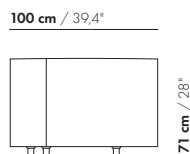

13 cm / 5,1"

65 cm / 25,6"

27 cm / 10,6"

80 cm / 31,5"

27 cm / 10,6"

95 cm / 37,4"

27 cm / 10,6"

prijzen en afmetingen

- LV = links vorne
- LH = links hinten
- RV = rechts vorne
- RH = rechts hinten

75 cm / 29,5"

LV/LF/LV

75 cm / 29,5"

RV/RF/RV

150 cm / 59,1"

LA/LR/LH

150 cm / 59,1"

RA/RR/RH

150 cm / 59,1"

LV/LF/LV

150 cm / 59,1"

RV/RF/RV

100 cm / 39,4"

100 cm / 39,4"

34 cm / 13,4"
40 cm / 15,7"

50 cm / 19,7"

40 cm / 15,7"

100 cm / 39,4"

50 cm / 19,7"

125 cm / 49,2"

34 cm / 13,4"
40 cm / 15,7"

63 cm / 24,8"

40 cm / 15,7"