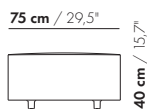

Uitvoering

Poten in zwart kunststof: standaard hoogte 60 mm. Ook leverbaar in de hoogte 75 en 90 mm.
Dit geldt ook voor de tafels.

Optioneel kunnen ook zelfremmende zachte wielen besteld worden (hoogte 60 mm).
Elementen van 25 cm kunnen alleen op poten.

prijzen en afmetingen

	ZIT 50 X 50 X 40	ZIT 50 X 75 X 40	ZIT 50 X 100 X 40	ZIT 50 X 125 X 40	ZIT 50 X 150 X 40
					
STOFUITVOERINGEN:					
S10 + ingezonden stof	€ 916	€ 964	€ 1147	€ 1231	€ 1377
S20	€ 940	€ 995	€ 1183	€ 1271	€ 1423
S30	€ 974	€ 1037	€ 1233	€ 1329	€ 1492
S40	€ 1009	€ 1081	€ 1284	€ 1405	€ 1581
S50	€ 1056	€ 1127	€ 1335	€ 1485	€ 1671
LEERUITVOERINGEN:					
L10 + ingezonden leer	€ 1267	€ 1361	€ 1595	€ 1723	€ 1913
L20	€ 1310	€ 1417	€ 1663	€ 1802	€ 2005
L30	€ 1366	€ 1486	€ 1746	€ 1901	€ 2118
L40	€ 1422	€ 1556	€ 1828	€ 2000	€ 2246
L50	€ 1476	€ 1625	€ 1912	€ 2134	€ 2401
HOESPRIJS:					
= uitvoeringsprijs - deductie Deductie =	€ 537	€ 597	€ 615	€ 701	€ 799
METRAGES EN VOLUME:					
Metrage uni-stof 130 cm	1,20	1,50	1,75	2,00	2,30
Metrage uni-stof 140 cm	1,20	1,50	1,75	2,00	2,30
Metrage leer bruto m ²	2,35	2,95	3,55	4,20	4,85
Volume m ³	0,19	0,35	0,46	0,25	0,30
Gewicht kg	15	12	15	18	20
MEERPRIJS:					
Zelfremmende wielen	€ 110	€ 110	€ 110	€ 110	€ 110