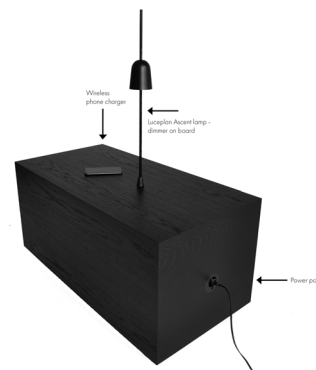

Om vergissingen te voorkomen, willen wij u vragen om bij bestellingen een tekening van de opstelling mee te sturen met de order.

Indien de zitting als poef wordt besteld is het mogelijk dat het stikpatroon afwijkt. Dit is afhankelijk van de breedte van de gekozen stof- of leersoort.

De elementen kunnen aan elkaar worden gezet door middel van een koppelsysteem aan de onderkant van de bank. De koppeling is los te maken en op een andere plaats te monteren.

Wij adviseren u het rugkussen één maat kleiner te bestellen dan de rug.

De rugkussens 50x50cm, 50x75cm en 50x100cm zijn verkrijgbaar in 2 hardheden:

* zachtere versie met donsulling

* hardere versie met sythetische vulling

Het advies is om de kussens regelmatig op te schudden.

Domino en Domino.18 zijn niet te combineren met elkaar.

Beide tafels zijn voorzien van een zwart stopcontact en een usb-charger. Met een cirkel is de oplaadplek aangeduid (zie foto).

In de grote variant van de tafel is het mogelijk een staande lamp van Luceplan bij te bestellen, de Ascente. De lamp is zwart gelakt en voorzien van een led 11w, 2700K.

Stoffeerrichting

Elk element van de Domino.18 wordt in een standaard richting gestoffeerd.

Doordat de elementen flexibel te koppelen zijn, kan het voorkomen dat de stofrichting bij twee aangrenzende elementen niet gelijk loopt.