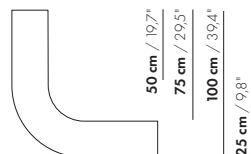

13 cm / 5,1"

65 cm / 25,6"

27 cm / 10,6"

80 cm / 31,5"

27 cm / 10,6"

95 cm / 37,4"

27 cm / 10,6"

prijzen en afmetingen

- LV = links vorne
- LH = links hinten
- RV = rechts vorne
- RH = rechts hinten

75 cm / 29,5"

LV/LF/LV

75 cm / 29,5"

RV/RF/RV

150 cm / 59,1"

LA/LR/LH

150 cm / 59,1"

RA/RR/RH

150 cm / 59,1"

LV/LF/LV

150 cm / 59,1"

RV/RF/RV

100 cm / 39,4"

100 cm / 39,4"

34 cm / 13,4"
40 cm / 15,7"

50 cm / 19,7"

40 cm / 15,7"

100 cm / 39,4"

50 cm / 19,7"

125 cm / 49,2"

34 cm / 13,4"
40 cm / 15,7"

63 cm / 24,8"

40 cm / 15,7"