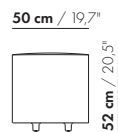

13 cm / 5,1"

65 cm / 25,6"

27 cm / 10,6"

80 cm / 31,5"

27 cm / 10,6"

95 cm / 37,4"

27 cm / 10,6"

prijzen en afmetingen

150 cm / 59,1"

50 cm / 19,7"

75 cm / 29,5"

100 cm / 39,4"

125 cm / 49,2"

150 cm / 59,1"

25 cm / 9,8"

75 cm / 29,5"

100 cm / 39,4"

50 cm / 19,7"
34 cm / 13,4"
40 cm / 15,7"

50 cm / 19,7"
40 cm / 15,7"

75 cm / 29,5"
40 cm / 15,7"

100 cm / 39,4"

125 cm / 49,2"

150 cm / 59,1"

75 cm / 29,5"

LA/LR/LH

75 cm / 29,5"

RA/RR/RH

NL

- LV = linksvoor
- LA = linksachter
- RV = rechtsvoor
- RA = rechtsachter

EN

- LF = left front
- LR = left rear
- RF = right front
- RR = right rear

DE