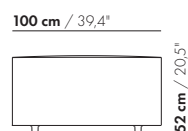

13 cm / 5,1"

65 cm / 25,6"

27 cm / 10,6"

80 cm / 31,5"

27 cm / 10,6"

95 cm / 37,4"

27 cm / 10,6"

prijzen en afmetingen

150 cm / 59,1"

50 cm / 19,7"

75 cm / 29,5"

100 cm / 39,4"

125 cm / 49,2"

150 cm / 59,1"

25 cm / 9,8"

75 cm / 29,5"

100 cm / 39,4"

50 cm / 19,7"
34 cm / 13,4"
40 cm / 15,7"

50 cm / 19,7"
40 cm / 15,7"

75 cm / 29,5"
40 cm / 15,7"

100 cm / 39,4"

125 cm / 49,2"

150 cm / 59,1"

75 cm / 29,5"

LA/LR/LH

75 cm / 29,5"

RA/RR/RH

NL

- LV = linksvoor
- LA = linksachter
- RV = rechtsvoor
- RA = rechtsachter

EN

- LF = left front
- LR = left rear
- RF = right front
- RR = right rear

DE