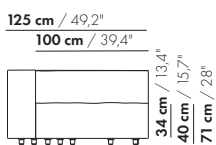

prijzen en afmetingen

	CHAISE LONGUE 125X175X40/70 UNI	CHAISE LONGUE 125X175X40/70 ZIT	CHAISE LONGUE 125X175X40/70 RUG	
STOFUITVOERINGEN:				
S10 + ingezonden stof	€ 4103	€ 2773	€ 1330	
S20	€ 4242	€ 2848	€ 1394	
S30	€ 4442	€ 2956	€ 1486	
S40	€ 4642	€ 3064	€ 1578	
S50	€ 4840	€ 3170	€ 1670	
LEERUITVOERINGEN:				
L10 + ingezonden leer	€ 5053	€ 3191	€ 1862	
L20	€ 5309	€ 3314	€ 1995	
L30	€ 5629	€ 3467	€ 2162	
L40	€ 5948	€ 3620	€ 2328	
L50	€ 6269	€ 3774	€ 2495	
HOESPRIJS:				
= uitvoeringsprijs - deductie Deductie =	€ 2542	€ 1948	€ 594	
METRAGES EN VOLUME:				
Metrage uni-stof 130 cm	6,85	3,70	3,15	
Metrage uni-stof 140 cm	6,85	3,70	3,15	
Metrage leer bruto m²	13,60	6,50	7,10	
Volume m³	1,65	1,65	1,65	
Gewicht kg	69	41	28	

chaise longue 125x175