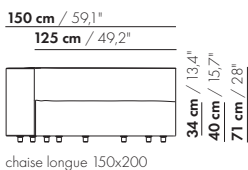

prijzen en afmetingen

	CHAISE LONGUE 150X200X40/70 UNI	CHAISE LONGUE 150X200X40/70 ZIT	CHAISE LONGUE 150X200X40/70 RUG	
STOFUITVOERINGEN:				
S10 + ingezonden stof	€ 5443	€ 3257	€ 2185	
S20	€ 5599	€ 3338	€ 2260	
S30	€ 5821	€ 3455	€ 2367	
S40	€ 6045	€ 3571	€ 2474	
S50	€ 6268	€ 3687	€ 2581	
LEERUITVOERINGEN:				
L10 + ingezonden leer	€ 6596	€ 3827	€ 2768	
L20	€ 6908	€ 3987	€ 2921	
L30	€ 7296	€ 4187	€ 3110	
L40	€ 7687	€ 4387	€ 3300	
L50	€ 8076	€ 4587	€ 3488	
HOESPRIJS:				
= uitvoeringsprijs - deductie Deductie =	€ 3761	€ 2378	€ 1383	
METRAGES EN VOLUME:				
Metrage uni-stof 130 cm	7,70	4,00	3,70	
Metrage uni-stof 140 cm	7,70	4,00	3,70	
Metrage leer bruto m²	16,55	8,50	8,05	
Volume m³	1,75	1,75	1,65	
Gewicht kg	91	57	34