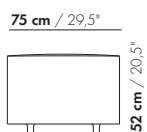

75 cm / 29,5"

75 cm / 29,5"

100 cm / 39,4"

125 cm / 49,2"

150 cm / 59,1"

prijzen en afmetingen

	ZIT HOOG 50 X 50 X 52	ZIT HOOG 50 X 75 X 52	ZIT HOOG 50 X 100 X 52	ZIT HOOG 50 X 125 X 52	ZIT HOOG 50 X 150 X 52
					
STOFUITVOERINGEN:					
S10 + ingezonden stof	€ 1003	€ 1078	€ 1267	€ 1373	€ 1548
S20	€ 1053	€ 1118	€ 1312	€ 1429	€ 1614
S30	€ 1122	€ 1176	€ 1376	€ 1509	€ 1710
S40	€ 1194	€ 1250	€ 1440	€ 1604	€ 1804
S50	€ 1263	€ 1329	€ 1522	€ 1706	€ 1898
LEERUITVOERINGEN:					
L10 + ingezonden leer	€ 1354	€ 1508	€ 1748	€ 1896	€ 2110
L20	€ 1407	€ 1574	€ 1828	€ 1992	€ 2219
L30	€ 1474	€ 1658	€ 1929	€ 2110	€ 2355
L40	€ 1552	€ 1741	€ 2029	€ 2246	€ 2519
L50	€ 1646	€ 1825	€ 2130	€ 2412	€ 2707
HOESPRIJS:					
= uitvoeringsprijs - deductie Deductie =	€ 575	€ 560	€ 666	€ 755	€ 857
METRAGES EN VOLUME:					
Metrage uni-stof 130 cm	1,75	2,00	2,35	2,75	3,30
Metrage uni-stof 140 cm	1,75	1,70	2,25	2,75	3,30
Metrage leer bruto m ²	2,85	3,55	4,30	5,05	5,80
Volume m ³	0,19	0,70	0,46	0,33	0,39
Gewicht kg	15	17	20	23	27
MEERPRIJS:					
Zelfremmende wielen	€ 110	€ 110	€ 110	€ 110	€ 110