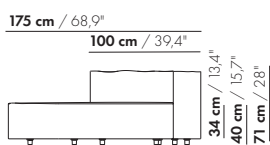

prijzen en afmetingen

	CHAISE LONGUE 125X175X40/70 UNI	CHAISE LONGUE 125X175X40/70 ZIT	CHAISE LONGUE 125X175X40/70 RUG	
STOFUITVOERINGEN:				
S10 + ingezonden stof	€ 4103	€ 2773	€ 1330	
S20	€ 4242	€ 2848	€ 1394	
S30	€ 4442	€ 2956	€ 1486	
S40	€ 4642	€ 3064	€ 1578	
S50	€ 4840	€ 3170	€ 1670	
LEERUITVOERINGEN:				
L10 + ingezonden leer	€ 5053	€ 3191	€ 1862	
L20	€ 5309	€ 3314	€ 1995	
L30	€ 5629	€ 3467	€ 2162	
L40	€ 5948	€ 3620	€ 2328	
L50	€ 6269	€ 3774	€ 2495	
HOESPRIJS:				
= uitvoeringsprijs - deductie Deductie =	€ 2542	€ 1948	€ 594	
METRAGES EN VOLUME:				
Metrage uni-stof 130 cm	6,85	3,70	3,15	
Metrage uni-stof 140 cm	6,85	3,70	3,15	
Metrage leer bruto m²	13,60	6,50	7,10	
Volume m³	1,65	1,65	1,65	
Gewicht kg	69	41	28