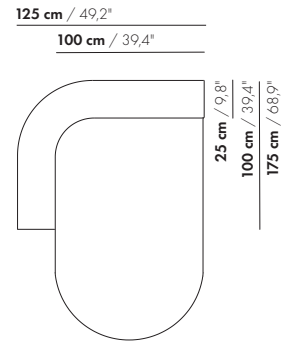

50 cm / 19,7"

40 cm / 15,7"

100 cm / 39,4"

50 cm / 19,7"

125 cm / 49,2"

34 cm / 13,4"
40 cm / 15,7"

63 cm / 24,8"

40 cm / 15,7"

125 cm / 49,2"

63 cm / 24,8"

150 cm / 59,1"

34 cm / 13,4"
40 cm / 15,7"

75 cm / 29,5"

40 cm / 15,7"

150 cm / 59,1"

75 cm / 29,5"

175 cm / 68,9"

34 cm / 13,4"
40 cm / 15,7"

88 cm / 34,6"

40 cm / 15,7"

175 cm / 68,9"

88 cm / 34,6"

100 cm / 39,4"

34 cm / 13,4"
40 cm / 15,7"
71 cm / 28"

100 cm / 39,4"

100 cm / 39,4"

Stitch pattern leather

75 x 75/100/125/150 x 40

100 x 100/125 x 40

75 x 75 x 40 – round corner

100 x 50 x 40 – half circle

125 x 63/150 x 75 / 175 x 88 x 40 – half circle