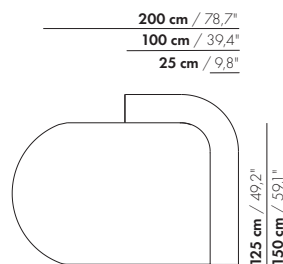

prijzen en afmetingen

	CHAISE LONGUE 150X200X40/70 UNI	CHAISE LONGUE 150X200X40/70 ZIT	CHAISE LONGUE 150X200X40/70 RUG	
STOFUITVOERINGEN:				
S10 + ingezonden stof	€ 5443	€ 3257	€ 2185	
S20	€ 5599	€ 3338	€ 2260	
S30	€ 5821	€ 3455	€ 2367	
S40	€ 6045	€ 3571	€ 2474	
S50	€ 6268	€ 3687	€ 2581	
LEERUITVOERINGEN:				
L10 + ingezonden leer	€ 6596	€ 3827	€ 2768	
L20	€ 6908	€ 3987	€ 2921	
L30	€ 7296	€ 4187	€ 3110	
L40	€ 7687	€ 4387	€ 3300	
L50	€ 8076	€ 4587	€ 3488	
HOESPRIJS:				
= uitvoeringsprijs - deductie Deductie =	€ 3761	€ 2378	€ 1383	
METRAGES EN VOLUME:				
Metrage uni-stof 130 cm	7,70	4,00	3,70	
Metrage uni-stof 140 cm	7,70	4,00	3,70	
Metrage leer bruto m²	16,55	8,50	8,05	
Volume m³	1,75	1,75	1,65	
Gewicht kg	91	57	34