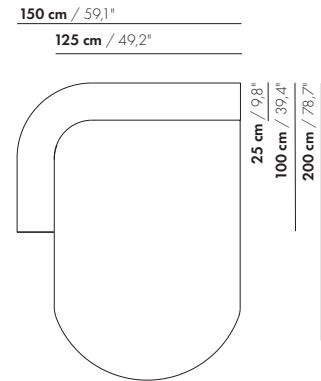

50 cm / 19,7"

40 cm / 15,7"

100 cm / 39,4"

50 cm / 19,7"

125 cm / 49,2"

34 cm / 13,4"
40 cm / 15,7"

63 cm / 24,8"

40 cm / 15,7"

125 cm / 49,2"

63 cm / 24,8"

150 cm / 59,1"

34 cm / 13,4"
40 cm / 15,7"

75 cm / 29,5"

40 cm / 15,7"

150 cm / 59,1"

75 cm / 29,5"

175 cm / 68,9"

34 cm / 13,4"
40 cm / 15,7"

88 cm / 34,6"

40 cm / 15,7"

175 cm / 68,9"

88 cm / 34,6"

100 cm / 39,4"

34 cm / 13,4"
40 cm / 15,7"
71 cm / 28"

100 cm / 39,4"

100 cm / 39,4"

Stitch pattern leather

75 x 75/100/125/150 x 40

100 x 100/125 x 40

75 x 75 x 40 – round corner

100 x 50 x 40 – half circle

125 x 63/150 x 75 / 175 x 88 x 40 – half circle