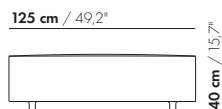

prijzen en afmetingen

	ZIT 50 X 50 X 40	ZIT 50 X 75 X 40	ZIT 50 X 100 X 40	ZIT 50 X 125 X 40	ZIT 50 X 150 X 40
					
STOFUITVOERINGEN:					
S10 + ingezonden stof	€ 916	€ 964	€ 1147	€ 1231	€ 1377
S20	€ 940	€ 995	€ 1183	€ 1271	€ 1423
S30	€ 974	€ 1037	€ 1233	€ 1329	€ 1492
S40	€ 1009	€ 1081	€ 1284	€ 1405	€ 1581
S50	€ 1056	€ 1127	€ 1335	€ 1485	€ 1671
LEERUITVOERINGEN:					
L10 + ingezonden leer	€ 1267	€ 1361	€ 1595	€ 1723	€ 1913
L20	€ 1310	€ 1417	€ 1663	€ 1802	€ 2005
L30	€ 1366	€ 1486	€ 1746	€ 1901	€ 2118
L40	€ 1422	€ 1556	€ 1828	€ 2000	€ 2246
L50	€ 1476	€ 1625	€ 1912	€ 2134	€ 2401
HOESPRIJS:					
= uitvoeringsprijs - deductie Deductie =	€ 537	€ 597	€ 615	€ 701	€ 799
METRAGES EN VOLUME:					
Metrage uni-stof 130 cm	1,20	1,50	1,75	2,00	2,30
Metrage uni-stof 140 cm	1,20	1,50	1,75	2,00	2,30
Metrage leer bruto m ²	2,35	2,95	3,55	4,20	4,85
Volume m ³	0,19	0,35	0,46	0,25	0,30
Gewicht kg	15	12	15	18	20
MEERPRIJS:					
Zelfremmende wielen	€ 110	€ 110	€ 110	€ 110	€ 110

prijzen en afmetingen

	ZIT 75 X 75 X 40	ZIT 75 X 100 X 40	ZIT 75 X 125 X 40	ZIT 75 X 150 X 40
				
STOFUITVOERINGEN:				
S10 + ingezonden stof	€ 1102	€ 1331	€ 1441	€ 1635
S20	€ 1137	€ 1377	€ 1498	€ 1707
S30	€ 1188	€ 1442	€ 1608	€ 1838
S40	€ 1239	€ 1509	€ 1716	€ 1969
S50	€ 1291	€ 1574	€ 1827	€ 2102
LEERUITVOERINGEN:				
L10 + ingezonden leer	€ 1556	€ 1825	€ 1984	€ 2211
L20	€ 1626	€ 1908	€ 2082	€ 2323
L30	€ 1712	€ 2012	€ 2205	€ 2465
L40	€ 1799	€ 2116	€ 2352	€ 2645
L50	€ 1888	€ 2220	€ 2520	€ 2839
HOESPRIJS:				
= uitvoeringsprijs - deductie Deductie =	€ 604	€ 715	€ 834	€ 944
METRAGES EN VOLUME:				
Metrage uni-stof 130 cm	1,75	2,30	2,80	3,35
Metrage uni-stof 140 cm	1,75	2,30	2,80	3,35
Metrage leer bruto m ²	3,70	4,45	5,20	6,00
Volume m ³	0,50	0,46	1,35	1,35
Gewicht kg	15	19	23	29
MEERPRIJS:				
Zelfremmende wielen	€ 110	€ 110	€ 110	€ 110
Hoogte 46 cm stof	€ 48	€ 70	€ 88	€ 105
Hoogte 46 cm leer	€ 98	€ 128	€ 154	€ 179