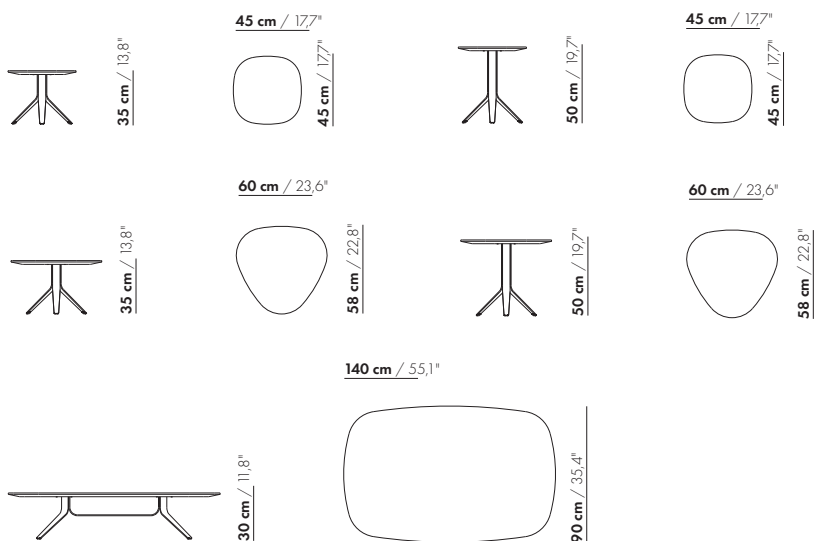

## ONDERSTEL

Mat zwart of bruin metallic gepoedercoat

De vierkante en driehoekige tafels zijn verkrijgbaar in 2 hoogtes, te weten 35 cm en 50 cm. De prijzen hiervoor zijn hetzelfde.

**Overige informatie**

\* Krat voor tafelblad 140x90 => € 95

Marmeren tafelbladen worden altijd in een krat verpakt, dus ook voor transport binnen Nederland/Europa.

prijzen en afmetingen

	VIERKANT 45X45	DRIEHOEK 60X58	RECHTHOEK 140X90	
				
<b>UITVOERING:</b>				
Massief eiken / massief essen	€ 979	€ 1384	€ 2216	
Massief noten	€ 1166	€ 1700	€ 2920	
Marron emperador	€ 1257	€ 1630	€ 3641	
Arebescato / Verde alpi / Nero bernini	€ 1361	€ 1802	€ 4270	
<b>VOLUME:</b>				
Volume m <sup>3</sup>	0,10	0,11	0,14	
Gewicht kg massief	9	10	28	
Gewicht kg marmer/graniet	17	22	77	
Aantal colli	2	2	2	
<b>MEERPRIJS:</b>				
Geborsteld	€ 342	€ 342	€ 342	

inch = cm x 0.39

			
	30 cm / 11,8"		140 cm / 55,1" 90 cm / 35,4"
			
	35 cm / 13,8"	60 cm / 23,6"	58 cm / 22,8"
			
	50 cm / 19,7"	60 cm / 23,6"	58 cm / 22,8"
			
	35 cm / 13,8"	45 cm / 17,7"	45 cm / 17,7"
			
	50 cm / 19,7"	45 cm / 17,7"	45 cm / 17,7"