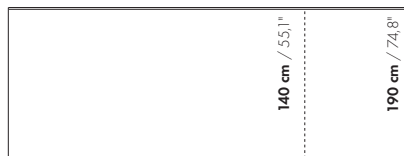

Preise und Abmessungen

	350 X 90 X 74	350 X 105 X 74	VERBINDUNGSFUß 90	VERBINDUNGSFUß 105
AUSFÜHRUNG:				
Eiche massiv / Esche massiv	€ 4992	€ 5956	€ 1003	€ 1144
Nuss massiv	€ 7501	€ 8775	€ 1058	€ 1205
VOLUMEN:				
Volumen m³	1,74	2,00	0,15	0,15
Gewicht kg Eiche massiv	87	100	4	4
Gewicht kg massiv Nuss	82	94	4	4
Anzahl Colli	1	1	1	1
AUFPREIS:				
Gebürstet	€ 406	€ 406	-	-

Preise und Abmessungen

	140 X 75 X 90	190 X 75 X 90	140 X 75 X 110	190 X 75 X 110
AUSFÜHRUNG:				
Eiche massiv / Esche massiv	€ 3019	€ 3439	€ 3019	€ 3439
Nuss massiv	€ 3657	€ 4148	€ 3657	€ 4148
VOLUMEN:				
Volumen m³	0,64	0,84	0,64	0,84
Gewicht kg Eiche massiv	80	102	80	102
Gewicht kg massiv Nuss	76	98	76	98
Anzahl Colli	1	1	1	1
AUFPREIS:				
Gebürstet	€ 406	€ 406	€ 406	€ 406

75 cm / 29,5"

90 cm / 35,4"

75 cm / 29,5"

110 cm / 43,3"