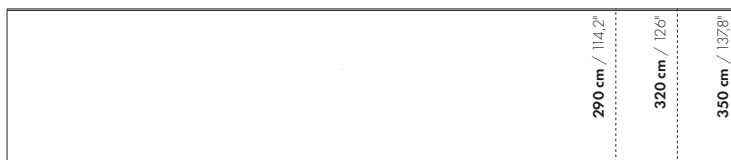

Bei einer Länge von 290 und 320 cm können die Beine an den Enden des Blattes oder 45 cm nach Innen befestigt werden.

Bei einer Länge von 350 und 390 cm können die Beine nur 45 cm nach Innen befestigt werden.

Es gibt die Möglichkeit einen Verbindungsfuß für den Tisch von 160 bis zum 350 cm zu bestellen. Es ist nicht möglich den Tisch mit einer Länge von 390 cm zu verbinden.

Unterschiedliche Längen auf Anfrage.

Unterschiedliche Breiten sind nicht möglich.

Preise und Abmessungen	160 X 90 X 74	200 X 90 X 74	230 X 90 X 74	260 X 90 X 74
				
<b>AUSFÜHRUNG:</b>				
Eiche massiv / Esche massiv	€ 3297	€ 3500	€ 3566	€ 3803
Nuss massiv	€ 4643	€ 5004	€ 5250	€ 5636
<b>VOLUMEN:</b>				
Volumen m <sup>3</sup>	0,84	1,03	1,17	1,32
Gewicht kg Eiche massiv	44	53	60	67
Gewicht kg massiv Nuss	42	50	56	63
Anzahl Colli	1	1	1	1
<b>AUFPREIS:</b>				
Gebürstet	€ 406	€ 406	€ 406	€ 406
Preise und Abmessungen	290 X 90 X 74	290 X 105 X 74	320 X 90 X 74	320 X 105 X 74
				
<b>AUSFÜHRUNG:</b>				
Eiche massiv / Esche massiv	€ 4148	€ 4967	€ 4422	€ 5322
Nuss massiv	€ 6193	€ 7292	€ 6677	€ 7887
<b>VOLUMEN:</b>				
Volumen m <sup>3</sup>	1,46	1,67	1,60	1,83
Gewicht kg Eiche massiv	73	84	80	92
Gewicht kg massiv Nuss	69	79	75	87
Anzahl Colli	1	1	1	1
<b>AUFPREIS:</b>				
Gebürstet	€ 406	€ 406	€ 406	€ 406

90 cm / 35,4"

105 cm / 41,3"

inch = cm x 0.39

Preise einschl. Mehrwertsteuer

2022-2

Preise und Abmessungen

	350 X 90 X 74	350 X 105 X 74	VERBINDUNGSFUß 90	VERBINDUNGSFUß 105
<b>AUSFÜHRUNG:</b>				
Eiche massiv / Esche massiv	€ 4992	€ 5956	€ 1003	€ 1144
Nuss massiv	€ 7501	€ 8775	€ 1058	€ 1205
<b>VOLUMEN:</b>				
Volumen m <sup>3</sup>	1,74	2,00	0,15	0,15
Gewicht kg Eiche massiv	87	100	4	4
Gewicht kg massiv Nuss	82	94	4	4
Anzahl Colli	1	1	1	1
<b>AUFPREIS:</b>				
Gebürstet	€ 406	€ 406	-	-