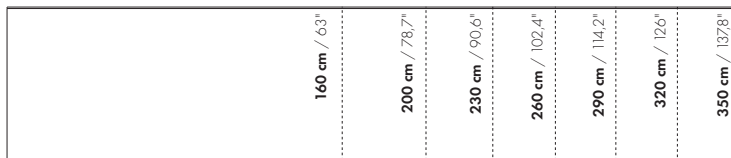

Preise und Abmessungen	160 X 90 X 74	200 X 90 X 74	230 X 90 X 74	260 X 90 X 74
AUSFÜHRUNG:				
Eiche massiv / Esche massiv	€ 3297	€ 3500	€ 3566	€ 3803
Nuss massiv	€ 4643	€ 5004	€ 5250	€ 5636
VOLUMEN:				
Volumen m³	0,84	1,03	1,17	1,32
Gewicht kg Eiche massiv	44	53	60	67
Gewicht kg massiv Nuss	42	50	56	63
Anzahl Colli	1	1	1	1
AUFPREIS:				
Gebürstet	€ 406	€ 406	€ 406	€ 406
Preise und Abmessungen	290 X 90 X 74	290 X 105 X 74	320 X 90 X 74	320 X 105 X 74
AUSFÜHRUNG:				
Eiche massiv / Esche massiv	€ 4148	€ 4967	€ 4422	€ 5322
Nuss massiv	€ 6193	€ 7292	€ 6677	€ 7887
VOLUMEN:				
Volumen m³	1,46	1,67	1,60	1,83
Gewicht kg Eiche massiv	73	84	80	92
Gewicht kg massiv Nuss	69	79	75	87
Anzahl Colli	1	1	1	1
AUFPREIS:				
Gebürstet	€ 406	€ 406	€ 406	€ 406

90 cm / 35,4"

105 cm / 41,3"