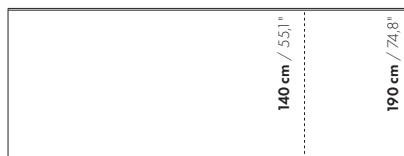

90 cm / 35,4"

105 cm / 41,3"

inch = cm x 0.39

Preise einschl. Mehrwertsteuer

2022-2

Preise und Abmessungen

	350 X 90 X 74	350 X 105 X 74	VERBINDUNGSFUß 90	VERBINDUNGSFUß 105
<b>AUSFÜHRUNG:</b>				
Eiche massiv / Esche massiv	€ 4992	€ 5956	€ 1003	€ 1144
Nuss massiv	€ 7501	€ 8775	€ 1058	€ 1205
<b>VOLUMEN:</b>				
Volumen m <sup>3</sup>	1,74	2,00	0,15	0,15
Gewicht kg Eiche massiv	87	100	4	4
Gewicht kg massiv Nuss	82	94	4	4
Anzahl Colli	1	1	1	1
<b>AUFPREIS:</b>				
Gebürstet	€ 406	€ 406	-	-

Preise und Abmessungen

	140 X 75 X 90	190 X 75 X 90	140 X 75 X 110	190 X 75 X 110
<b>AUSFÜHRUNG:</b>				
Eiche massiv / Esche massiv	€ 3019	€ 3439	€ 3019	€ 3439
Nuss massiv	€ 3657	€ 4148	€ 3657	€ 4148
<b>VOLUMEN:</b>				
Volumen m <sup>3</sup>	0,64	0,84	0,64	0,84
Gewicht kg Eiche massiv	80	102	80	102
Gewicht kg massiv Nuss	76	98	76	98
Anzahl Colli	1	1	1	1
<b>AUFPREIS:</b>				
Gebürstet	€ 406	€ 406	€ 406	€ 406

75 cm / 29,5"

90 cm / 35,4"

75 cm / 29,5"

110 cm / 43,3"

90 cm / 35,4"

74 cm / 29,1"

160 cm / 63"
200 cm / 78,7"
230 cm / 90,6"
260 cm / 102,4"
290 cm / 114,2"
320 cm / 126"
350 cm / 137,8"

105 cm / 41,3"

74 cm / 29,1"

290 cm / 114,2"
320 cm / 126"
350 cm / 137,8"

75 cm / 29,5"

90 cm / 35,4"

140 cm / 55,1"
190 cm / 74,8"

75 cm / 29,5"

110 cm / 43,3"

140 cm / 55,1"
190 cm / 74,8"