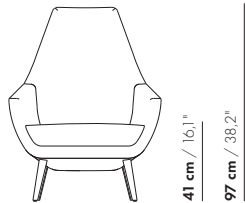

- * Eiken wit geolied
- * Eiken zwart carbon gebeitst
- * Noten mat gelakt

METALEN 4-TEEN

uitvoering

- * RVS geborsteld

prijzen en afmetingen

	COMPLEET	ROMP	ZIT	POEF
				
STOFUITVOERINGEN:				
S10 + ingezonden stof	€ 2311	€ 1833	€ 478	€ 1185
S20	€ 2449	€ 1936	€ 513	€ 1204
S30	€ 2584	€ 2035	€ 549	€ 1231
S40	€ 2648	€ 2085	€ 563	€ 1256
S50	€ 2803	€ 2200	€ 603	€ 1283
LEERUITVOERINGEN:				
L10 + ingezonden leer	€ 2447	€ 1898	€ 549	€ 1216
L20	€ 2722	€ 2139	€ 583	€ 1248
L30	€ 2855	€ 2240	€ 615	€ 1292
L40	€ 2990	€ 2343	€ 647	€ 1333
L50	€ 3397	€ 2675	€ 722	€ 1375
HOESPRIJS:				
= uitvoeringsprijs - deductie Deductie =	€ 1774	€ 1365	€ 409	€ 962
METRAGES EN VOLUME:				
Metrage uni-stof 130 cm	3,20	2,50	0,70	0,70
Metrage uni-stof 140 cm	2,80	2,10	0,70	0,70
Metrage leer bruto m ²	5,35	4,10	1,25	1,40
Volume m ³	0,75	-	-	0,19
Gewicht kg	30	-	-	10
MEERPRIJS:				
Noten	€ 87	-	-	€ 71

76 cm / 29,9"

42 cm / 16,5"

55 cm / 21,7"

prijzen en afmetingen

	COMPLEET	ROMP	ZIT	POEF
				
STOFUITVOERINGEN:				
S10 + ingezonden stof	€ 2311	€ 1833	€ 478	€ 1185
S20	€ 2449	€ 1936	€ 513	€ 1204
S30	€ 2584	€ 2035	€ 549	€ 1231
S40	€ 2648	€ 2085	€ 563	€ 1256
S50	€ 2803	€ 2200	€ 603	€ 1283
LEERUITVOERINGEN:				
L10 + ingezonden leer	€ 2447	€ 1898	€ 549	€ 1216
L20	€ 2722	€ 2139	€ 583	€ 1248
L30	€ 2855	€ 2240	€ 615	€ 1292
L40	€ 2990	€ 2343	€ 647	€ 1333
L50	€ 3397	€ 2675	€ 722	€ 1375
HOESPRIJS:				
= uitvoeringsprijs - deductie Deductie =	€ 1774	€ 1365	€ 409	€ 940
METRAGES EN VOLUME:				
Metrage uni-stof 130 cm	3,20	2,50	0,70	0,70
Metrage uni-stof 140 cm	2,80	2,10	0,70	0,70
Metrage leer bruto m ²	5,35	4,10	1,25	1,40
Volume m ³	0,75	-	-	0,19
Gewicht kg	30	-	-	10

76 cm / 29,9"

42 cm / 16,5"

41 cm / 16,1"
97 cm / 38,2"

50 cm / 19,7"
91 cm / 35,8"

76 cm / 29,9"

41 cm / 16,1"
97 cm / 38,2"

42 cm / 16,5"

50 cm / 19,7"
91 cm / 35,8"