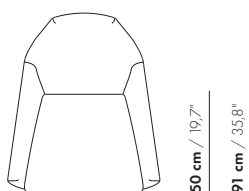

76 cm / 29,9"

42 cm / 16,5"

55 cm / 21,7"

prijzen en afmetingen

	COMPLEET	ROMP	ZIT	POEF
				
STOFUITVOERINGEN:				
S10 + ingezonden stof	€ 2311	€ 1833	€ 478	€ 1185
S20	€ 2449	€ 1936	€ 513	€ 1204
S30	€ 2584	€ 2035	€ 549	€ 1231
S40	€ 2648	€ 2085	€ 563	€ 1256
S50	€ 2803	€ 2200	€ 603	€ 1283
LEERUITVOERINGEN:				
L10 + ingezonden leer	€ 2447	€ 1898	€ 549	€ 1216
L20	€ 2722	€ 2139	€ 583	€ 1248
L30	€ 2855	€ 2240	€ 615	€ 1292
L40	€ 2990	€ 2343	€ 647	€ 1333
L50	€ 3397	€ 2675	€ 722	€ 1375
HOESPRIJS:				
= uitvoeringsprijs - deductie Deductie =	€ 1774	€ 1365	€ 409	€ 940
METRAGES EN VOLUME:				
Metrage uni-stof 130 cm	3,20	2,50	0,70	0,70
Metrage uni-stof 140 cm	2,80	2,10	0,70	0,70
Metrage leer bruto m ²	5,35	4,10	1,25	1,40
Volume m ³	0,75	-	-	0,19
Gewicht kg	30	-	-	10

76 cm / 29,9"

42 cm / 16,5"

55 cm / 21,7"

prijzen en afmetingen

	COMPLEET	ROMP	ZIT	
				
STOFUITVOERINGEN:				
S10 + ingezonden stof	€ 2311	€ 1833	€ 478	
S20	€ 2449	€ 1936	€ 513	
S30	€ 2584	€ 2035	€ 549	
S40	€ 2648	€ 2085	€ 563	
S50	€ 2803	€ 2200	€ 603	
LEERUITVOERINGEN:				
L10 + ingezonden leer	€ 2447	€ 1898	€ 549	
L20	€ 2722	€ 2139	€ 583	
L30	€ 2855	€ 2240	€ 615	
L40	€ 2990	€ 2343	€ 647	
L50	€ 3397	€ 2675	€ 722	
HOESPRIJS:				
= uitvoeringsprijs - deductie	Deductie = € 1774	€ 1365	€ 409	
METRAGES EN VOLUME:				
Metrage uni-stof 130 cm	3,20	2,50	0,70	
Metrage uni-stof 140 cm	2,80	2,10	0,70	
Metrage leer bruto m ²	5,35	4,10	1,25	
Volume m ³	0,75	-	-	
Gewicht kg	30	-	-	

76 cm / 29,9"

42 cm / 16,5"

41 cm / 16,1"
97 cm / 38,2"

50 cm / 19,7"
91 cm / 35,8"

76 cm / 29,9"

41 cm / 16,1"
97 cm / 38,2"

42 cm / 16,5"

50 cm / 19,7"
91 cm / 35,8"