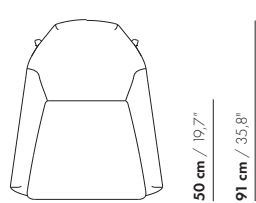

- * Eiken wit geolied
- * Eiken zwart carbon gebeitst
- * Noten mat gelakt

METALEN 4-TEEN

uitvoering

- * RVS geborsteld

prijzen en afmetingen

	COMPLEET	ROMP	ZIT	POEF
				
STOFUITVOERINGEN:				
S10 + ingezonden stof	€ 2311	€ 1833	€ 478	€ 1185
S20	€ 2449	€ 1936	€ 513	€ 1204
S30	€ 2584	€ 2035	€ 549	€ 1231
S40	€ 2648	€ 2085	€ 563	€ 1256
S50	€ 2803	€ 2200	€ 603	€ 1283
LEERUITVOERINGEN:				
L10 + ingezonden leer	€ 2447	€ 1898	€ 549	€ 1216
L20	€ 2722	€ 2139	€ 583	€ 1248
L30	€ 2855	€ 2240	€ 615	€ 1292
L40	€ 2990	€ 2343	€ 647	€ 1333
L50	€ 3397	€ 2675	€ 722	€ 1375
HOESPRIJS:				
= uitvoeringsprijs - deductie Deductie =	€ 1774	€ 1365	€ 409	€ 962
METRAGES EN VOLUME:				
Metrage uni-stof 130 cm	3,20	2,50	0,70	0,70
Metrage uni-stof 140 cm	2,80	2,10	0,70	0,70
Metrage leer bruto m ²	5,35	4,10	1,25	1,40
Volume m ³	0,75	-	-	0,19
Gewicht kg	30	-	-	10
MEERPRIJS:				
Noten	€ 87	-	-	€ 71

76 cm / 29,9"

42 cm / 16,5"

55 cm / 21,7"

prijzen en afmetingen

	COMPLEET	ROMP	ZIT	POEF
				
STOFUITVOERINGEN:				
S10 + ingezonden stof	€ 2311	€ 1833	€ 478	€ 1185
S20	€ 2449	€ 1936	€ 513	€ 1204
S30	€ 2584	€ 2035	€ 549	€ 1231
S40	€ 2648	€ 2085	€ 563	€ 1256
S50	€ 2803	€ 2200	€ 603	€ 1283
LEERUITVOERINGEN:				
L10 + ingezonden leer	€ 2447	€ 1898	€ 549	€ 1216
L20	€ 2722	€ 2139	€ 583	€ 1248
L30	€ 2855	€ 2240	€ 615	€ 1292
L40	€ 2990	€ 2343	€ 647	€ 1333
L50	€ 3397	€ 2675	€ 722	€ 1375
HOESPRIJS:				
= uitvoeringsprijs - deductie Deductie =	€ 1774	€ 1365	€ 409	€ 940
METRAGES EN VOLUME:				
Metrage uni-stof 130 cm	3,20	2,50	0,70	0,70
Metrage uni-stof 140 cm	2,80	2,10	0,70	0,70
Metrage leer bruto m ²	5,35	4,10	1,25	1,40
Volume m ³	0,75	-	-	0,19
Gewicht kg	30	-	-	10