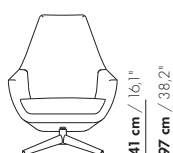

76 cm / 29,9"

42 cm / 16,5"

55 cm / 21,7"

prijzen en afmetingen

	COMPLEET	ROMP	ZIT	
				
STOFUITVOERINGEN:				
S10 + ingezonden stof	€ 2311	€ 1833	€ 478	
S20	€ 2449	€ 1936	€ 513	
S30	€ 2584	€ 2035	€ 549	
S40	€ 2648	€ 2085	€ 563	
S50	€ 2803	€ 2200	€ 603	
LEERUITVOERINGEN:				
L10 + ingezonden leer	€ 2447	€ 1898	€ 549	
L20	€ 2722	€ 2139	€ 583	
L30	€ 2855	€ 2240	€ 615	
L40	€ 2990	€ 2343	€ 647	
L50	€ 3397	€ 2675	€ 722	
HOESPRIJS:				
= uitvoeringsprijs - deductie	Deductie = € 1774	€ 1365	€ 409	
METRAGES EN VOLUME:				
Metrage uni-stof 130 cm	3,20	2,50	0,70	
Metrage uni-stof 140 cm	2,80	2,10	0,70	
Metrage leer bruto m ²	5,35	4,10	1,25	
Volume m ³	0,75	-	-	
Gewicht kg	30	-	-	

76 cm / 29,9"

42 cm / 16,5"

41 cm / 16,1"
97 cm / 38,2"

50 cm / 19,7"
91 cm / 35,8"

76 cm / 29,9"

41 cm / 16,1"
97 cm / 38,2"

42 cm / 16,5"

50 cm / 19,7"
91 cm / 35,8"

40 cm / 15,7"

55 cm / 21,7"

48 cm / 18,9"

76 cm / 29,9"

41 cm / 16,1"
97 cm / 38,2"

42 cm / 16,5"

50 cm / 19,7"
91 cm / 35,8"

40 cm / 15,7"

55 cm / 21,7"

48 cm / 18,9"

76 cm / 29,9"

41 cm / 16,1"
97 cm / 38,2"

42 cm / 16,5"

50 cm / 19,7"
91 cm / 35,8"

geert koster

Over de ontwerper