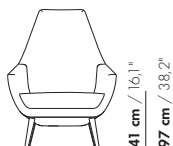

76 cm / 29,9"

42 cm / 16,5"

55 cm / 21,7"

prijzen en afmetingen

	COMPLEET	ROMP	ZIT	
				
STOFUITVOERINGEN:				
S10 + ingezonden stof	€ 2311	€ 1833	€ 478	
S20	€ 2449	€ 1936	€ 513	
S30	€ 2584	€ 2035	€ 549	
S40	€ 2648	€ 2085	€ 563	
S50	€ 2803	€ 2200	€ 603	
LEERUITVOERINGEN:				
L10 + ingezonden leer	€ 2447	€ 1898	€ 549	
L20	€ 2722	€ 2139	€ 583	
L30	€ 2855	€ 2240	€ 615	
L40	€ 2990	€ 2343	€ 647	
L50	€ 3397	€ 2675	€ 722	
HOESPRIJS:				
= uitvoeringsprijs - deductie	Deductie = € 1774	€ 1365	€ 409	
METRAGES EN VOLUME:				
Metrage uni-stof 130 cm	3,20	2,50	0,70	
Metrage uni-stof 140 cm	2,80	2,10	0,70	
Metrage leer bruto m ²	5,35	4,10	1,25	
Volume m ³	0,75	-	-	
Gewicht kg	30	-	-	

76 cm / 29,9"

42 cm / 16,5"

41 cm / 16,1"
97 cm / 38,2"

50 cm / 19,7"
91 cm / 35,8"

76 cm / 29,9"

41 cm / 16,1"
97 cm / 38,2"

42 cm / 16,5"

50 cm / 19,7"
91 cm / 35,8"

40 cm / 15,7"

55 cm / 21,7"

48 cm / 18,9"

76 cm / 29,9"

41 cm / 16,1"
97 cm / 38,2"

42 cm / 16,5"

50 cm / 19,7"
91 cm / 35,8"

40 cm / 15,7"

55 cm / 21,7"

48 cm / 18,9"

76 cm / 29,9"

41 cm / 16,1"
97 cm / 38,2"

42 cm / 16,5"

50 cm / 19,7"
91 cm / 35,8"

geert koster

Over de ontwerper