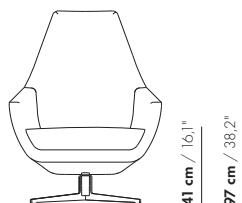

76 cm / 29,9"

42 cm / 16,5"

55 cm / 21,7"

prijzen en afmetingen

	COMPLEET	ROMP	ZIT	POEF
				
STOFUITVOERINGEN:				
S10 + ingezonden stof	€ 2311	€ 1833	€ 478	€ 1185
S20	€ 2449	€ 1936	€ 513	€ 1204
S30	€ 2584	€ 2035	€ 549	€ 1231
S40	€ 2648	€ 2085	€ 563	€ 1256
S50	€ 2803	€ 2200	€ 603	€ 1283
LEERUITVOERINGEN:				
L10 + ingezonden leer	€ 2447	€ 1898	€ 549	€ 1216
L20	€ 2722	€ 2139	€ 583	€ 1248
L30	€ 2855	€ 2240	€ 615	€ 1292
L40	€ 2990	€ 2343	€ 647	€ 1333
L50	€ 3397	€ 2675	€ 722	€ 1375
HOESPRIJS:				
= uitvoeringsprijs - deductie Deductie =	€ 1774	€ 1365	€ 409	€ 940
METRAGES EN VOLUME:				
Metrage uni-stof 130 cm	3,20	2,50	0,70	0,70
Metrage uni-stof 140 cm	2,80	2,10	0,70	0,70
Metrage leer bruto m ²	5,35	4,10	1,25	1,40
Volume m ³	0,75	-	-	0,19
Gewicht kg	30	-	-	10

76 cm / 29,9"

42 cm / 16,5"

55 cm / 21,7"

prijzen en afmetingen

	COMPLEET	ROMP	ZIT	
				
STOFUITVOERINGEN:				
S10 + ingezonden stof	€ 2311	€ 1833	€ 478	
S20	€ 2449	€ 1936	€ 513	
S30	€ 2584	€ 2035	€ 549	
S40	€ 2648	€ 2085	€ 563	
S50	€ 2803	€ 2200	€ 603	
LEERUITVOERINGEN:				
L10 + ingezonden leer	€ 2447	€ 1898	€ 549	
L20	€ 2722	€ 2139	€ 583	
L30	€ 2855	€ 2240	€ 615	
L40	€ 2990	€ 2343	€ 647	
L50	€ 3397	€ 2675	€ 722	
HOESPRIJS:				
= uitvoeringsprijs - deductie	Deductie = € 1774	€ 1365	€ 409	
METRAGES EN VOLUME:				
Metrage uni-stof 130 cm	3,20	2,50	0,70	
Metrage uni-stof 140 cm	2,80	2,10	0,70	
Metrage leer bruto m ²	5,35	4,10	1,25	
Volume m ³	0,75	-	-	
Gewicht kg	30	-	-	

76 cm / 29,9"

42 cm / 16,5"

41 cm / 16,1"
97 cm / 38,2"

50 cm / 19,7"
91 cm / 35,8"

76 cm / 29,9"

41 cm / 16,1"
97 cm / 38,2"

42 cm / 16,5"

50 cm / 19,7"
91 cm / 35,8"

55 cm / 21,7"

48 cm / 18,9"

76 cm / 29,9"

41 cm / 16,1"
97 cm / 38,2"

42 cm / 16,5"

50 cm / 19,7"
91 cm / 35,8"

geert koster

Over de ontwerper