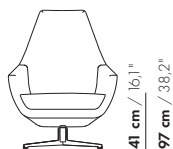

76 cm / 29,9"

42 cm / 16,5"

55 cm / 21,7"

prijzen en afmetingen

	COMPLEET	ROMP	ZIT	
				
STOFUITVOERINGEN:				
S10 + ingezonden stof	€ 2311	€ 1833	€ 478	
S20	€ 2449	€ 1936	€ 513	
S30	€ 2584	€ 2035	€ 549	
S40	€ 2648	€ 2085	€ 563	
S50	€ 2803	€ 2200	€ 603	
LEERUITVOERINGEN:				
L10 + ingezonden leer	€ 2447	€ 1898	€ 549	
L20	€ 2722	€ 2139	€ 583	
L30	€ 2855	€ 2240	€ 615	
L40	€ 2990	€ 2343	€ 647	
L50	€ 3397	€ 2675	€ 722	
HOESPRIJS:				
= uitvoeringsprijs - deductie	Deductie = € 1774	€ 1365	€ 409	
METRAGES EN VOLUME:				
Metrage uni-stof 130 cm	3,20	2,50	0,70	
Metrage uni-stof 140 cm	2,80	2,10	0,70	
Metrage leer bruto m ²	5,35	4,10	1,25	
Volume m ³	0,75	-	-	
Gewicht kg	30	-	-	

76 cm / 29,9"

42 cm / 16,5"

41 cm / 16,1"
97 cm / 38,2"

50 cm / 19,7"
91 cm / 35,8"

76 cm / 29,9"

41 cm / 16,1"
97 cm / 38,2"

42 cm / 16,5"

50 cm / 19,7"
91 cm / 35,8"

40 cm / 15,7"

55 cm / 21,7"

48 cm / 18,9"

76 cm / 29,9"

41 cm / 16,1"
97 cm / 38,2"

42 cm / 16,5"

50 cm / 19,7"
91 cm / 35,8"

40 cm / 15,7"

55 cm / 21,7"

48 cm / 18,9"

76 cm / 29,9"

41 cm / 16,1"
97 cm / 38,2"

42 cm / 16,5"

50 cm / 19,7"
91 cm / 35,8"

geert koster

Over de ontwerper