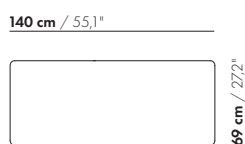

De Flint 55 rond/vierkant wordt geleverd in 50 cm hoogte.

De Flint 80 rond/vierkant wordt geleverd in 43 cm hoogte.

De Flint 110 rond/vierkant en de Flint ovaal/rechthoek 140 worden geleverd in 30 cm hoogte.

\* 110 rond/vierkant => € 95

\* 140x69 => € 95

prijzen en afmetingen

	55 ROND	80 ROND	110 ROND	140 X 69 OVAAL
				
<b>UITVOERING:</b>				
Mat	€ 1006	€ 1234	€ 1465	€ 1567
Massief eiken / massief essen	€ 1436	€ 1682	€ 2027	€ 1948
Massief noten	€ 1625	€ 2138	€ 2683	€ 2510
Linoleum: Powder / Vapour	€ 1060	-	-	-
Linoleum: Pebble / Iron	-	-	€ 1545	-
<b>VOLUME:</b>				
Volume m <sup>3</sup>	0,13	0,24	0,43	0,36
Gewicht kg	7,5	14	13	15
Aantal colli	2	2	2	2
<b>MEERPRIJS:</b>				
Geborsteld	€ 342	€ 342	€ 342	€ 342

prijzen en afmetingen

	55 VIERKANT	80 VIERKANT	110 VIERKANT	140 X 69 RECHTHOEK
				
<b>UITVOERING:</b>				
Mat	€ 1006	€ 1234	€ 1465	€ 1567
Massief eiken / massief essen	€ 1436	€ 1682	€ 2027	€ 1948
Massief noten	€ 1625	€ 2138	€ 2683	€ 2510
<b>VOLUME:</b>				
Volume m <sup>3</sup>	0,13	0,24	0,43	0,36
Gewicht kg	7,5	14	13	15
Aantal colli	2	2	2	2
Geborsteld	€ 342	€ 342	€ 342	€ 342

inch = cm x 0.39