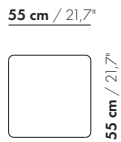

De Flint 55 rond/vierkant wordt geleverd in 50 cm hoogte.

De Flint 80 rond/vierkant wordt geleverd in 43 cm hoogte.

De Flint 110 rond/vierkant en de Flint ovaal/rechthoek 140 worden geleverd in 30 cm hoogte.

\* 110 rond/vierkant => € 95

\* 140x69 => € 95

prijzen en afmetingen

	55 ROND	80 ROND	110 ROND	140 X 69 OVAAL
				
<b>UITVOERING:</b>				
Mat	€ 1006	€ 1234	€ 1465	€ 1567
Massief eiken / massief essen	€ 1436	€ 1682	€ 2027	€ 1948
Massief noten	€ 1625	€ 2138	€ 2683	€ 2510
Linoleum: Powder / Vapour	€ 1060	-	-	-
Linoleum: Pebble / Iron	-	-	€ 1545	-
<b>VOLUME:</b>				
Volume m <sup>3</sup>	0,13	0,24	0,43	0,36
Gewicht kg	7,5	14	13	15
Aantal colli	2	2	2	2
<b>MEERPRIJS:</b>				
Geborsteld	€ 342	€ 342	€ 342	€ 342

prijzen en afmetingen

	55 VIERKANT	80 VIERKANT	110 VIERKANT	140 X 69 RECHTHOEK
				
<b>UITVOERING:</b>				
Mat	€ 1006	€ 1234	€ 1465	€ 1567
Massief eiken / massief essen	€ 1436	€ 1682	€ 2027	€ 1948
Massief noten	€ 1625	€ 2138	€ 2683	€ 2510
<b>VOLUME:</b>				
Volume m <sup>3</sup>	0,13	0,24	0,43	0,36
Gewicht kg	7,5	14	13	15
Aantal colli	2	2	2	2
Geborsteld	€ 342	€ 342	€ 342	€ 342

inch = cm x 0.39