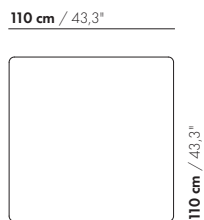

De Flint 55 rond/vierkant wordt geleverd in 50 cm hoogte.

De Flint 80 rond/vierkant wordt geleverd in 43 cm hoogte.

De Flint 110 rond/vierkant en de Flint ovaal/rechthoek 140 worden geleverd in 30 cm hoogte.

\* 110 rond/vierkant => € 95

\* 140x69 => € 95

prijzen en afmetingen

	55 ROND	80 ROND	110 ROND	140 X 69 OVAAL
				
<b>UITVOERING:</b>				
Mat	€ 1006	€ 1234	€ 1465	€ 1567
Massief eiken / massief essen	€ 1436	€ 1682	€ 2027	€ 1948
Massief noten	€ 1625	€ 2138	€ 2683	€ 2510
Linoleum: Powder / Vapour	€ 1060	-	-	-
Linoleum: Pebble / Iron	-	-	€ 1545	-
<b>VOLUME:</b>				
Volume m <sup>3</sup>	0,13	0,24	0,43	0,36
Gewicht kg	7,5	14	13	15
Aantal colli	2	2	2	2
<b>MEERPRIJS:</b>				
Geborsteld	€ 342	€ 342	€ 342	€ 342

prijzen en afmetingen

	55 VIERKANT	80 VIERKANT	110 VIERKANT	140 X 69 RECHTHOEK
				
<b>UITVOERING:</b>				
Mat	€ 1006	€ 1234	€ 1465	€ 1567
Massief eiken / massief essen	€ 1436	€ 1682	€ 2027	€ 1948
Massief noten	€ 1625	€ 2138	€ 2683	€ 2510
<b>VOLUME:</b>				
Volume m <sup>3</sup>	0,13	0,24	0,43	0,36
Gewicht kg	7,5	14	13	15
Aantal colli	2	2	2	2
Geborsteld	€ 342	€ 342	€ 342	€ 342

inch = cm x 0.39