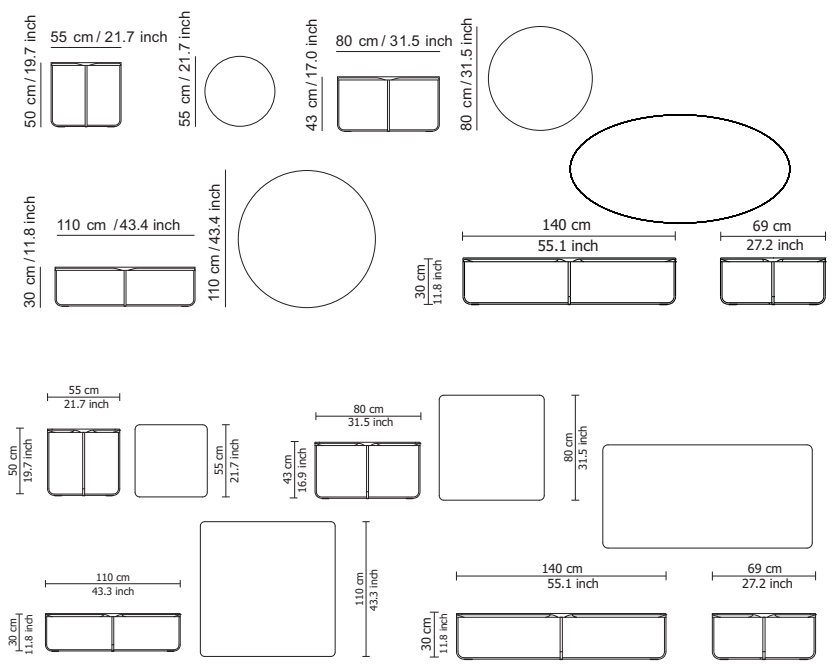

De Flint 55 rond/vierkant wordt geleverd in 50 cm hoogte.

De Flint 80 rond/vierkant wordt geleverd in 43 cm hoogte.

De Flint 110 rond/vierkant en de Flint ovaal/rechthoek 140 worden geleverd in 30 cm hoogte.

\* 110 rond/vierkant => € 95

\* 140x69 => € 95

prijzen en afmetingen

	55 ROND	80 ROND	110 ROND	140 X 69 OVAAL
				
<b>UITVOERING:</b>				
Mat	€ 1006	€ 1234	€ 1465	€ 1567
Massief eiken / massief essen	€ 1436	€ 1682	€ 2027	€ 1948
Massief noten	€ 1625	€ 2138	€ 2683	€ 2510
Linoleum: Powder / Vapour	€ 1060	-	-	-
Linoleum: Pebble / Iron	-	-	€ 1545	-
<b>VOLUME:</b>				
Volume m <sup>3</sup>	0,13	0,24	0,43	0,36
Gewicht kg	7,5	14	13	15
Aantal colli	2	2	2	2
<b>MEERPRIJS:</b>				
Geborsteld	€ 342	€ 342	€ 342	€ 342

prijzen en afmetingen

	55 VIERKANT	80 VIERKANT	110 VIERKANT	140 X 69 RECHTHOEK
				
<b>UITVOERING:</b>				
Mat	€ 1006	€ 1234	€ 1465	€ 1567
Massief eiken / massief essen	€ 1436	€ 1682	€ 2027	€ 1948
Massief noten	€ 1625	€ 2138	€ 2683	€ 2510
<b>VOLUME:</b>				
Volume m <sup>3</sup>	0,13	0,24	0,43	0,36
Gewicht kg	7,5	14	13	15
Aantal colli	2	2	2	2
Geborsteld	€ 342	€ 342	€ 342	€ 342

inch = cm x 0.39