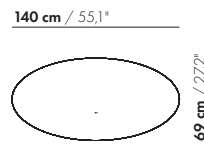

De Flint 55 rond/vierkant wordt geleverd in 50 cm hoogte.

De Flint 80 rond/vierkant wordt geleverd in 43 cm hoogte.

De Flint 110 rond/vierkant en de Flint ovaal/rechthoek 140 worden geleverd in 30 cm hoogte.

\* 110 rond/vierkant => € 95

\* 140x69 => € 95

prijzen en afmetingen

	55 ROND	80 ROND	110 ROND	140 X 69 OVAAL
				
<b>UITVOERING:</b>				
Mat	€ 1006	€ 1234	€ 1465	€ 1567
Massief eiken / massief essen	€ 1436	€ 1682	€ 2027	€ 1948
Massief noten	€ 1625	€ 2138	€ 2683	€ 2510
Linoleum: Powder / Vapour	€ 1060	-	-	-
Linoleum: Pebble / Iron	-	-	€ 1545	-
<b>VOLUME:</b>				
Volume m <sup>3</sup>	0,13	0,24	0,43	0,36
Gewicht kg	7,5	14	13	15
Aantal colli	2	2	2	2
<b>MEERPRIJS:</b>				
Geborsteld	€ 342	€ 342	€ 342	€ 342

prijzen en afmetingen

	55 VIERKANT	80 VIERKANT	110 VIERKANT	140 X 69 RECHTHOEK
				
<b>UITVOERING:</b>				
Mat	€ 1006	€ 1234	€ 1465	€ 1567
Massief eiken / massief essen	€ 1436	€ 1682	€ 2027	€ 1948
Massief noten	€ 1625	€ 2138	€ 2683	€ 2510
<b>VOLUME:</b>				
Volume m <sup>3</sup>	0,13	0,24	0,43	0,36
Gewicht kg	7,5	14	13	15
Aantal colli	2	2	2	2
Geborsteld	€ 342	€ 342	€ 342	€ 342

inch = cm x 0.39