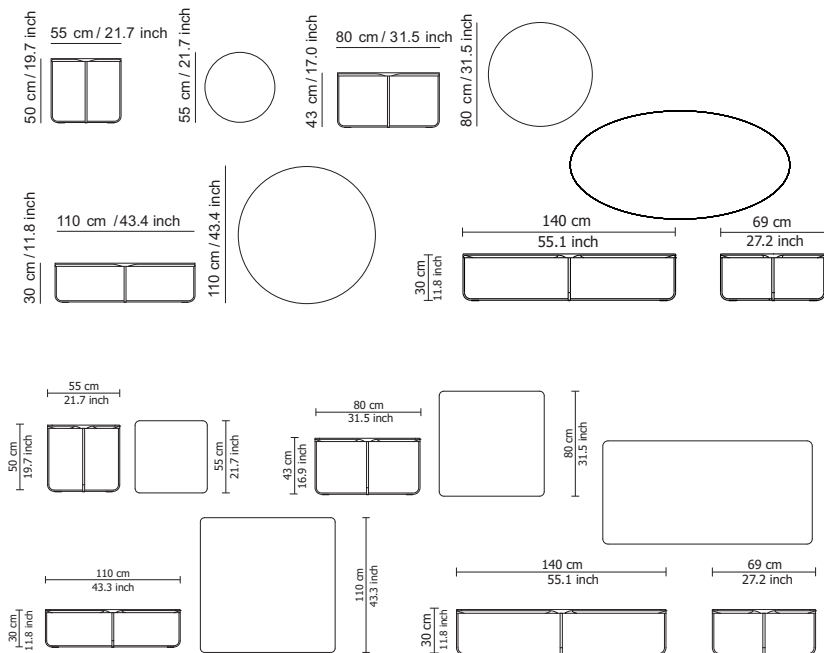

Flint mit einer Linoleumplatte kann auch mit einer Basis in der gleichen Farbe wie die Oberseite ausgestattet werden.

Flint Tische 55 rund/quadrat wird geliefert in Höhe 50 cm.

Flint Tische 80 rund/quadrat wird geliefert in Höhe 43 cm.

Flint Tische 110 rund/quadrat und Flint Tische oval/rechteck

140 wird geliefert in Höhe 30 cm.

Übrige Informationen

Für Überseetransporte verpacken wir die Tische in Kisten, um Beschädigungen zu vermeiden. Wir berechnen hierfür eine Gebühr:

* 55 rund/quadrat => € 40

* 80 rund/quadrat => € 75

* 110 rund/quadrat => € 95

* 140x69 => € 95

Preise und Abmessungen

	55 RUND	80 RUND	110 RUND	140 X 69 OVAL
				
AUSFÜHRUNG:				
Matt	€ 1027	€ 1261	€ 1499	€ 1603
Eiche massiv / Esche massiv	€ 1468	€ 1720	€ 2072	€ 1993
Nuss massiv	€ 1578	€ 2073	€ 2604	€ 2436
Linoleum: Powder / Vapour	€ 1084	-	-	-
Linoleum: Pebble / Iron	-	-	€ 1580	-
VOLUMEN:				
Volumen m ³	0,13	0,24	0,43	0,36
Gewicht kg	7,5	14	13	15
Anzahl Colli	2	2	2	2
AUFPREIS:				
Gebürstet	€ 350	€ 350	€ 350	€ 350

Preise und Abmessungen

	55 QUADRAT	80 QUADRAT	110 QUADRAT	140 X 69 RECHTECK
				
AUSFÜHRUNG:				
Matt	€ 1027	€ 1261	€ 1499	€ 1603
Eiche massiv / Esche massiv	€ 1468	€ 1720	€ 2072	€ 1993
Nuss massiv	€ 1578	€ 2073	€ 2604	€ 2436
VOLUMEN:				
Volumen m ³	0,13	0,24	0,43	0,36
Gewicht kg	7,5	14	13	15
Anzahl Colli	2	2	2	2
Gebürstet	€ 350	€ 350	€ 350	€ 350