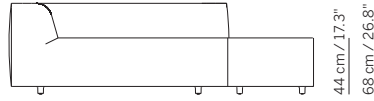

150 cm / 59.1"

44 cm / 17.3"
68 cm / 26.8"

3 z al/ar

56 cm / 22.1"
95 cm / 37.4"

214 cm / 84.3"

175 cm / 68.9"

44 cm / 17.3"
68 cm / 26.8"

3.5 z al/ar

56 cm / 22.1"
95 cm / 37.4"

AZTEC

Gerard van de Berg 1981/2019

224 cm / 88.2"

164 cm / 64.6"

44 cm / 17.3"
68 cm / 26.8"

2.5 z-d-pl/pr

56 cm / 22.1"
95 cm / 37.4"

249 cm / 98"

189 cm / 74.4"

44 cm / 17.3"
68 cm / 26.8"

3 z-d-pl/pr

56 cm / 22.1"
95 cm / 37.4"

274 cm / 107.9"

214 cm / 84.3"

44 cm / 17.3"
68 cm / 26.8"