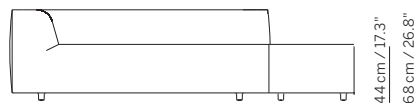

150 cm / 59.1"

44 cm / 17.3"
68 cm / 26.8"

3 z al/ar

56 cm / 22.1"
95 cm / 37.4"

214 cm / 84.3"

175 cm / 68.9"

44 cm / 17.3"
68 cm / 26.8"

3.5 z al/ar

56 cm / 22.1"
95 cm / 37.4"

AZTEC

Gerard van de Berg 1981/2019

224 cm / 88.2"

164 cm / 64.6"

44 cm / 17.3"
68 cm / 26.8"

2.5 z-d-pl/pr

56 cm / 22.1"
95 cm / 37.4"

249 cm / 98"

189 cm / 74.4"

44 cm / 17.3"
68 cm / 26.8"

3 z-d-pl/pr

56 cm / 22.1"
95 cm / 37.4"

274 cm / 107.9"

214 cm / 84.3"

44 cm / 17.3"
68 cm / 26.8"