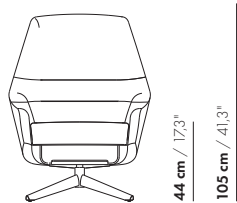

#### uitvoering

- \* Aluminium geborsteld
- \* Mat zwart

prijzen en afmetingen

	COMPLEET	BUITENKANT	BINNENKANT	
				
<b>STOFUITVOERINGEN:</b>				
S10 + ingezonden stof	€ 2434	€ 1764	€ 670	
S20	€ 2503	€ 1817	€ 686	
S30	€ 2635	€ 1874	€ 761	
S40	€ 2775	€ 1951	€ 824	
S50	€ 2910	€ 2023	€ 887	
<b>LEERUITVOERINGEN:</b>				
L10 + ingezonden leer	€ 2636	€ 1782	€ 854	
L20	€ 2844	€ 1905	€ 939	
L30	€ 2983	€ 1935	€ 1048	
L40	€ 3187	€ 2056	€ 1131	
L50	€ 3388	€ 2116	€ 1272	
<b>HOESPRIJS:</b>				
= uitvoeringsprijs - deductie	Deductie = € 1746	€ 1280	€ 466	
<b>METRAGES EN VOLUME:</b>				
Metrage uni-stof 130 cm	3,55	1,55	2,00	
Metrage uni-stof 140 cm	3,30	1,40	1,90	
Metrage leer bruto m <sup>2</sup>	5,55	2,15	3,40	
Volume m <sup>3</sup>	0,82	-	-	
Gewicht kg	25	-	-	
<b>MEERPRIJS   MINDERPRIJS::</b>				
Mat zwart	€ 87	-	-	

75 cm / 29,5"

50 cm / 19,7"

prijzen en afmetingen	COMPLEET	OMBOUW	ZITTING	
				
<b>STOFUITVOERINGEN:</b>				
S10 + ingezonden stof	€ 1040	€ 984	€ 56	
S20	€ 1066	€ 996	€ 70	
S30	€ 1106	€ 1009	€ 97	
S40	€ 1125	€ 1016	€ 109	
S50	€ 1209	€ 1048	€ 161	
<b>LEERUITVOERINGEN:</b>				
L10 + ingezonden leer	€ 1232	€ 1072	€ 160	
L20	€ 1264	€ 1087	€ 177	
L30	€ 1349	€ 1125	€ 224	
L40	€ 1388	€ 1142	€ 246	
L50	€ 1424	€ 1159	€ 265	
<b>HOESPRIJS:</b>				
= uitvoeringsprijs - deductie    Deductie =	€ 829	€ 829	€ 0	
<b>METRAGES EN VOLUME:</b>				
Metrage uni-stof 130 cm	1,05	0,40	0,65	
Metrage uni-stof 140 cm	1,05	0,40	0,65	
Metrage leer bruto m <sup>2</sup>	2,25	1,00	1,25	
Volume m <sup>3</sup>	0,19	-	-	
Gewicht kg	10	-	-	

57 cm / 22,4"

75 cm / 29,5"

44 cm / 17,3"  
105 cm / 41,3"

50 cm / 19,7"

51 cm / 20,1"  
86 cm / 33,9"

41 cm / 16,1"

57 cm / 22,4"

50 cm / 19,7"