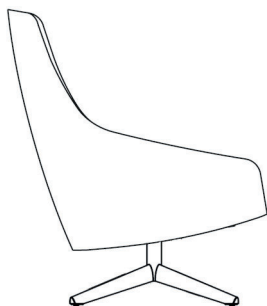

uitvoering onderstellen