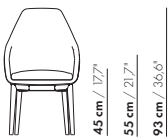

### ALUMINIUM DREHFUß ROLLEN

59 cm / 23,2°

59 cm / 23,2°

59 cm / 23,2°

59 cm / 23,2°

59 cm / 23,2°

59 cm / 23,2"

45 cm / 17,7"  
55 cm / 21,7"  
93 cm / 36,6"

43 cm / 16,9"  
61 cm / 24"