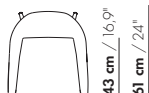

#### ausführung

- \* Matt schwarz pulverbeschichtet
- \* Hochglanz poliert

Preise und Abmessungen

					
<b>STOFFAUSFÜHRUNG:</b>					
S10 + eingesandter Stoff	€ 1398	€ 1464	€ 1502	€ 1521	€ 1621
S20	€ 1436	€ 1503	€ 1540	€ 1559	€ 1660
S30	€ 1491	€ 1557	€ 1596	€ 1614	€ 1715
S40	€ 1546	€ 1612	€ 1649	€ 1670	€ 1770
S50	€ 1602	€ 1667	€ 1704	€ 1724	€ 1824
<b>LEDERAUSFÜHRUNG:</b>					
L10 + eingesandtes Leder	€ 1555	€ 1621	€ 1660	€ 1678	€ 1778
L20	€ 1623	€ 1690	€ 1727	€ 1746	€ 1847
L30	€ 1708	€ 1774	€ 1812	€ 1831	€ 1931
L40	€ 1793	€ 1859	€ 1896	€ 1916	€ 2016
L50	€ 1878	€ 1944	€ 1981	€ 2002	€ 2102
<b>HUSSENPREIS:</b>					
Ausführungspreis - Deduktion Deduktion=	€ 628	€ 699	€ 715	€ 733	€ 900
<b>METRAGEN UND VOLUMEN:</b>					
Stoffbedarf uni 130 cm	2,05	2,05	2,05	2,05	2,05
Stoffbedarf uni 140 cm	1,85	1,85	1,85	1,85	1,85
Lederbedarf brutto m <sup>2</sup>	3,55	3,55	3,55	3,55	3,55
Volumen m <sup>3</sup>	0,50	0,50	0,50	0,50	0,50
Gewicht kg	20	20	20	20	20
<b>AUFPREIS:</b>					
Nuss massiv	-	-	-	-	€ 98
RAL Farbe (pro Stück)	€ 198	-	-	-	-
RAL Farbe (pro Stück, ab 4 Stück)	€ 121	-	-	-	-

59 cm / 23,2°

59 cm / 23,2°

59 cm / 23,2°

59 cm / 23,2°

59 cm / 23,2°

59 cm / 23,2"

45 cm / 17,7"  
55 cm / 21,7"  
93 cm / 36,6"

43 cm / 16,9"  
61 cm / 24"

59 cm / 23,2"

45 cm / 17,7"  
55 cm / 21,7"  
93 cm / 36,6"

43 cm / 16,9"  
61 cm / 24"

59 cm / 23,2"

45 cm / 17,7"  
55 cm / 21,7"  
93 cm / 36,6"

43 cm / 16,9"  
61 cm / 24"

59 cm / 23,2"

45 cm / 17,7"  
55 cm / 21,7"  
93 cm / 36,6"