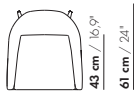

### ALUMINIUM DREHFUß ROLLEN

#### ausführung

- \* Matt schwarz pulverbeschichtet
- \* Hochglanz poliert

Preise und Abmessungen

					
<b>STOFFAUSFÜHRUNG:</b>					
S10 + eingesandter Stoff	€ 1398	€ 1464	€ 1502	€ 1521	€ 1621
S20	€ 1436	€ 1503	€ 1540	€ 1559	€ 1660
S30	€ 1491	€ 1557	€ 1596	€ 1614	€ 1715
S40	€ 1546	€ 1612	€ 1649	€ 1670	€ 1770
S50	€ 1602	€ 1667	€ 1704	€ 1724	€ 1824
<b>LEDERAUSFÜHRUNG:</b>					
L10 + eingesandtes Leder	€ 1555	€ 1621	€ 1660	€ 1678	€ 1778
L20	€ 1623	€ 1690	€ 1727	€ 1746	€ 1847
L30	€ 1708	€ 1774	€ 1812	€ 1831	€ 1931
L40	€ 1793	€ 1859	€ 1896	€ 1916	€ 2016
L50	€ 1878	€ 1944	€ 1981	€ 2002	€ 2102
<b>HUSSENPREIS:</b>					
Ausführungspreis - Deduktion Deduktion=	€ 628	€ 699	€ 715	€ 733	€ 900
<b>METRAGEN UND VOLUMEN:</b>					
Stoffbedarf uni 130 cm	2,05	2,05	2,05	2,05	2,05
Stoffbedarf uni 140 cm	1,85	1,85	1,85	1,85	1,85
Lederbedarf brutto m <sup>2</sup>	3,55	3,55	3,55	3,55	3,55
Volumen m <sup>3</sup>	0,50	0,50	0,50	0,50	0,50
Gewicht kg	20	20	20	20	20
<b>AUFPREIS:</b>					
Nuss massiv	-	-	-	-	€ 98
RAL Farbe (pro Stück)	€ 198	-	-	-	-
RAL Farbe (pro Stück, ab 4 Stück)	€ 121	-	-	-	-

59 cm / 23,2°

59 cm / 23,2°

59 cm / 23,2°

59 cm / 23,2°

59 cm / 23,2°

59 cm / 23,2"

45 cm / 17,7"  
55 cm / 21,7"  
93 cm / 36,6"

43 cm / 16,9"  
61 cm / 24"