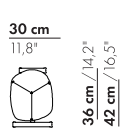

Ausführung

Olio besteht aus mehreren Stahlrohren und Stahlblech und ist in folgenden Farben erhältlich:

- * Sand
- * Rust

Der Tisch ist in 3 Höhen erhältlich:

- * 50 cm
- * 55 cm
- * 72 cm

Olio Bestellungen unter € 1.000 sind nicht frei Haus.
Versandkosten kann vom Verkauf abgerufen werden.

Preise und Abmessungen

	OLIO H50	OLIO H55	OLIO H72	
AUSFÜHRUNG:				
Metall	€ 356	€ 234	€ 252	
VOLUMEN:				
Volumen m ³	0,20	0,11	0,11	
Gewicht kg	12	6	7	
Anzahl Colli	1	1	1	

H50

H55

H72

H50

56 cm / 22"

57 cm / 22.4"

56 cm / 22"

H72

37 cm / 14.6"

32 cm / 12.6"

37 cm

H55

30 cm / 11.8"

42 cm / 16.5"