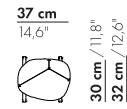

Ausführung

Olio besteht aus mehreren Stahlrohren und Stahlblech und ist in folgenden Farben erhältlich:

- * Sand
- * Rust

Der Tisch ist in 3 Höhen erhältlich:

- * 50 cm
- * 55 cm
- * 72 cm

Olio Bestellungen unter € 1.000 sind nicht frei Haus.
Versandkosten kann vom Verkauf abgerufen werden.

Preise und Abmessungen

	OLIO H50	OLIO H55	OLIO H72	
AUSFÜHRUNG:				
Metall	€ 356	€ 234	€ 252	
VOLUMEN:				
Volumen m ³	0,20	0,11	0,11	
Gewicht kg	12	6	7	
Anzahl Colli	1	1	1	

H50

H55

H72

H50

56 cm / 22"

57 cm / 22.4"

56 cm / 22"

H72

37 cm / 14.6"

32 cm / 12.6"

37 cm

H55

30 cm / 11.8"

42 cm / 16.5"