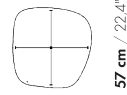

Ausführung

Olio besteht aus mehreren Stahlrohren und Stahlblech und ist in folgenden Farben erhältlich:

- * Sand
- * Rust

Der Tisch ist in 3 Höhen erhältlich:

- * 50 cm
- * 55 cm
- * 72 cm

Olio Bestellungen unter € 1.000 sind nicht frei Haus.
Versandkosten kann vom Verkauf abgerufen werden.

Preise und Abmessungen

	OLIO H50	OLIO H55	OLIO H72	
AUSFÜHRUNG:				
Metall	€ 356	€ 234	€ 252	
VOLUMEN:				
Volumen m ³	0,20	0,11	0,11	
Gewicht kg	12	6	7	
Anzahl Colli	1	1	1	

H50

H55

H72

H50

56 cm / 22"

57 cm / 22.4"

56 cm / 22"

H72

37 cm / 14.6"

32 cm / 12.6"

37 cm

H55

30 cm / 11.8"

42 cm / 16.5"