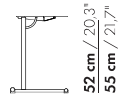

Preise und Abmessungen

	OLIO H50	OLIO H55	OLIO H72	
AUSFÜHRUNG:				
Metall	€ 356	€ 234	€ 252	
VOLUMEN:				
Volumen m ³	0,20	0,11	0,11	
Gewicht kg	12	6	7	
Anzahl Colli	1	1	1	

H50

H55

H72

H50

56 cm / 22"

57 cm / 22.4"

56 cm / 22"

H72

37 cm / 14.6"

32 cm / 12.6"

37 cm

H55

30 cm / 11.8"

42 cm / 16.5"