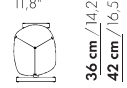

56 cm / 22"

57 cm / 22.4"

56 cm / 22"

H72

37 cm / 14.6"

32 cm / 12.6"

37 cm

H55

30 cm / 11.8"

42 cm / 16.5"

30 cm