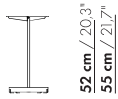

Preise und Abmessungen

	OLIO H50	OLIO H55	OLIO H72	
AUSFÜHRUNG:				
Metall	€ 356	€ 234	€ 252	
VOLUMEN:				
Volumen m ³	0,20	0,11	0,11	
Gewicht kg	12	6	7	
Anzahl Colli	1	1	1	

H50

H55

H72

H50

56 cm / 22"

57 cm / 22.4"

56 cm / 22"

H72

37 cm / 14.6"

32 cm / 12.6"

37 cm

H55

30 cm / 11.8"

42 cm / 16.5"