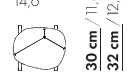

Preise und Abmessungen

	OLIO H50	OLIO H55	OLIO H72	
AUSFÜHRUNG:				
Metall	€ 356	€ 234	€ 252	
VOLUMEN:				
Volumen m ³	0,20	0,11	0,11	
Gewicht kg	12	6	7	
Anzahl Colli	1	1	1	

H50

H55

H72

H50

56 cm / 22"

57 cm / 22.4"

56 cm / 22"

H72

37 cm / 14.6"

32 cm / 12.6"

37 cm

H55

30 cm / 11.8"

42 cm / 16.5"