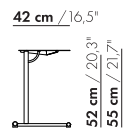

Ausführung

Olio besteht aus mehreren Stahlrohren und Stahlblech und ist in folgenden Farben erhältlich:

- * Sand
- * Rust

Der Tisch ist in 3 Höhen erhältlich:

- * 50 cm
- * 55 cm
- * 72 cm

Olio Bestellungen unter € 1.000 sind nicht frei Haus.
Versandkosten kann vom Verkauf abgerufen werden.

Preise und Abmessungen

	OLIO H50	OLIO H55	OLIO H72	
AUSFÜHRUNG:				
Metall	€ 356	€ 234	€ 252	
VOLUMEN:				
Volumen m ³	0,20	0,11	0,11	
Gewicht kg	12	6	7	
Anzahl Colli	1	1	1	

H50

H55

H72

H50

56 cm / 22"

57 cm / 22.4"

56 cm / 22"

H72

37 cm / 14.6"

32 cm / 12.6"

37 cm

H55

30 cm / 11.8"

42 cm / 16.5"