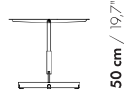

Ausführung

Olio besteht aus mehreren Stahlrohren und Stahlblech und ist in folgenden Farben erhältlich:

- * Sand
- * Rust

Der Tisch ist in 3 Höhen erhältlich:

- * 50 cm
- * 55 cm
- * 72 cm

Olio Bestellungen unter € 1.000 sind nicht frei Haus.
Versandkosten kann vom Verkauf abgerufen werden.

Preise und Abmessungen

	OLIO H50	OLIO H55	OLIO H72	
AUSFÜHRUNG:				
Metall	€ 356	€ 234	€ 252	
VOLUMEN:				
Volumen m ³	0,20	0,11	0,11	
Gewicht kg	12	6	7	
Anzahl Colli	1	1	1	

H50

H55

H72

H50

56 cm / 22"

57 cm / 22.4"

56 cm / 22"

H72

37 cm / 14.6"

32 cm / 12.6"

37 cm

H55

30 cm / 11.8"

42 cm / 16.5"