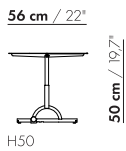

Ausführung

Olio besteht aus mehreren Stahlrohren und Stahlblech und ist in folgenden Farben erhältlich:

- * Sand
- * Rust

Der Tisch ist in 3 Höhen erhältlich:

- * 50 cm
- * 55 cm
- * 72 cm

Olio Bestellungen unter € 1.000 sind nicht frei Haus.
Versandkosten kann vom Verkauf abgerufen werden.

Preise und Abmessungen

	OLIO H50	OLIO H55	OLIO H72	
AUSFÜHRUNG:				
Metall	€ 356	€ 234	€ 252	
VOLUMEN:				
Volumen m ³	0,20	0,11	0,11	
Gewicht kg	12	6	7	
Anzahl Colli	1	1	1	

H50

H55

H72

H50

56 cm / 22"

57 cm / 22.4"

56 cm / 22"

H72

37 cm / 14.6"

32 cm / 12.6"

37 cm

H55

30 cm / 11.8"

42 cm / 16.5"