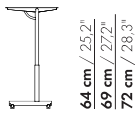

Ausführung

Olio besteht aus mehreren Stahlrohren und Stahlblech und ist in folgenden Farben erhältlich:

- * Sand
- * Rust

Der Tisch ist in 3 Höhen erhältlich:

- * 50 cm
- * 55 cm
- * 72 cm

Olio Bestellungen unter € 1.000 sind nicht frei Haus.
Versandkosten kann vom Verkauf abgerufen werden.

Preise und Abmessungen

	OLIO H50	OLIO H55	OLIO H72	
AUSFÜHRUNG:				
Metall	€ 356	€ 234	€ 252	
VOLUMEN:				
Volumen m ³	0,20	0,11	0,11	
Gewicht kg	12	6	7	
Anzahl Colli	1	1	1	

H50

H55

H72

H50

56 cm / 22"

57 cm / 22.4"

56 cm / 22"

H72

37 cm / 14.6"

32 cm / 12.6"

37 cm

H55

30 cm / 11.8"

42 cm / 16.5"