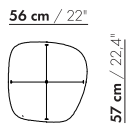

Ausführung

Olio besteht aus mehreren Stahlrohren und Stahlblech und ist in folgenden Farben erhältlich:

- * Sand
- * Rust

Der Tisch ist in 3 Höhen erhältlich:

- * 50 cm
- * 55 cm
- * 72 cm

Olio Bestellungen unter € 1.000 sind nicht frei Haus.
Versandkosten kann vom Verkauf abgerufen werden.

Preise und Abmessungen

	OLIO H50	OLIO H55	OLIO H72	
AUSFÜHRUNG:				
Metall	€ 356	€ 234	€ 252	
VOLUMEN:				
Volumen m ³	0,20	0,11	0,11	
Gewicht kg	12	6	7	
Anzahl Colli	1	1	1	

H50

H55

H72

H50

56 cm / 22"

57 cm / 22.4"

56 cm / 22"

H72

37 cm / 14.6"

32 cm / 12.6"

37 cm

H55

30 cm / 11.8"

42 cm / 16.5"