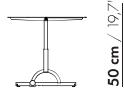

Ausführung

Olio besteht aus mehreren Stahlrohren und Stahlblech und ist in folgenden Farben erhältlich:

- * Sand
- * Rust

Der Tisch ist in 3 Höhen erhältlich:

- * 50 cm
- * 55 cm
- * 72 cm

Olio Bestellungen unter € 1.000 sind nicht frei Haus.
Versandkosten kann vom Verkauf abgerufen werden.

Preise und Abmessungen

	OLIO H50	OLIO H55	OLIO H72	
AUSFÜHRUNG:				
Metall	€ 356	€ 234	€ 252	
VOLUMEN:				
Volumen m ³	0,20	0,11	0,11	
Gewicht kg	12	6	7	
Anzahl Colli	1	1	1	

H50

H55

H72

H50

56 cm / 22"

57 cm / 22.4"

56 cm / 22"

H72

37 cm / 14.6"

32 cm / 12.6"

37 cm

H55

30 cm / 11.8"

42 cm / 16.5"