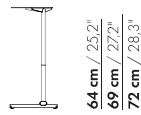

Ausführung

Olio besteht aus mehreren Stahlrohren und Stahlblech und ist in folgenden Farben erhältlich:

- * Sand
- * Rust

Der Tisch ist in 3 Höhen erhältlich:

- * 50 cm
- * 55 cm
- * 72 cm

Olio Bestellungen unter € 1.000 sind nicht frei Haus.
Versandkosten kann vom Verkauf abgerufen werden.

Preise und Abmessungen

	OLIO H50	OLIO H55	OLIO H72	
AUSFÜHRUNG:				
Metall	€ 356	€ 234	€ 252	
VOLUMEN:				
Volumen m ³	0,20	0,11	0,11	
Gewicht kg	12	6	7	
Anzahl Colli	1	1	1	

H50

H55

H72

H50

56 cm / 22"

57 cm / 22.4"

56 cm / 22"

H72

37 cm / 14.6"

32 cm / 12.6"

37 cm

H55

30 cm / 11.8"

42 cm / 16.5"