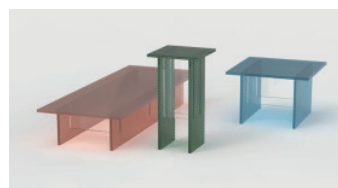

GEWICHT (excl. verpakking)

- Perry 150x80x30cm : 64kg
- Perry 140x70x30cm : 58kg
- Perry 70x70x43cm : 38kg
- Perry 40x40x55cm : 21kg

TWEE OPTIES VOOR PERRY

- Alle glasplaten zijn gemaakt van geribbeld- en gekleurd glas.
- Alleen het tafelblad en de verticale glasplaten aan de buitenzijde zijn van geribbeld en gekleurd glas. De rest van de platen is vlak, kleurloos glas.

GLASS

- 6mm extra clear glass
- Evguard® laminate film (EVA) in 8 colours
- 6mm ribbed MR glass.

Mint

Pink

Transparant

Yellow

CONSTRUCTION

- Glasspanels are laminated with a special colourfilm
- Glasspanels are glued with UV
- Sides are Polished all around
- Underneath are self-adhesive clear plastic feet mounted.

WEIGHT (excl. packaging)

- Perry 150x80x30cm : 64kg
- Perry 140x70x30cm : 58kg
- Perry 70x70x43cm : 38kg
- Perry 40x40x55cm : 21kg

TWO OPTIONS FOR PERRY

- All glassplates are made of patterned and coloured Glass.
- Only the tabletop and the vertical outside glassplates are made of patterned and coloured glass. The rest of the plates are flat, colourless glass.

GLAS

- 6mm extra klares Glas
- Evguard®-Laminaatfolie (EVA) in 8 Farben
- 6mm geripptes MR-Glas.

KONSTRUKTION

- Die Glasscheiben werden mit einer speziellen Farbfolie laminiert
- Die Glasscheiben sind mit UV verklebt
- Die Kanten sind rundum poliert
- An der Unterseite sind selbstklebende Füße aus transparentem Kunststoff angebracht.