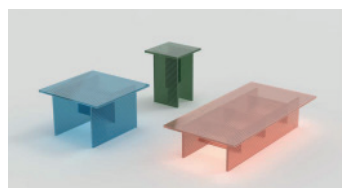

GLAS

- 6mm extra helder glas
- Evguard® laminaatfolie (EVA) in 8 kleuren
- 6mm geribbeld MR glas.

Bronze

Cobalt

Sand

Smoke

CONSTRUCTIE

- Glaspanelen zijn gelamineerd met een speciale kleurenfilm
- Glaspanelen zijn verlijmd met UV
- De randen zijn rondom gepolijst
- Onderaan zijn zelfklevende heldere kunststof voetjes gemonteerd.

GEWICHT (excl. verpakking)

- Perry 150x80x30cm : 64kg
- Perry 140x70x30cm : 58kg
- Perry 70x70x43cm : 38kg
- Perry 40x40x55cm : 21kg

TWEE OPTIES VOOR PERRY

- Alle glasplaten zijn gemaakt van geribbeld- en gekleurd glas.
- Alleen het tafelblad en de verticale glasplaten aan de buitenzijde zijn van geribbeld en gekleurd glas. De rest van de platen is vlak, kleurloos glas.

GLASS

- 6mm extra clear glass
- Evguard® laminate film (EVA) in 8 colours
- 6mm ribbed MR glass.

Mint

Pink

Transparant

Yellow

CONSTRUCTION

- Glasspanels are laminated with a special colourfilm
- Glasspanels are glued with UV
- Sides are Polished all around
- Underneath are self-adhesive clear plastic feet mounted.