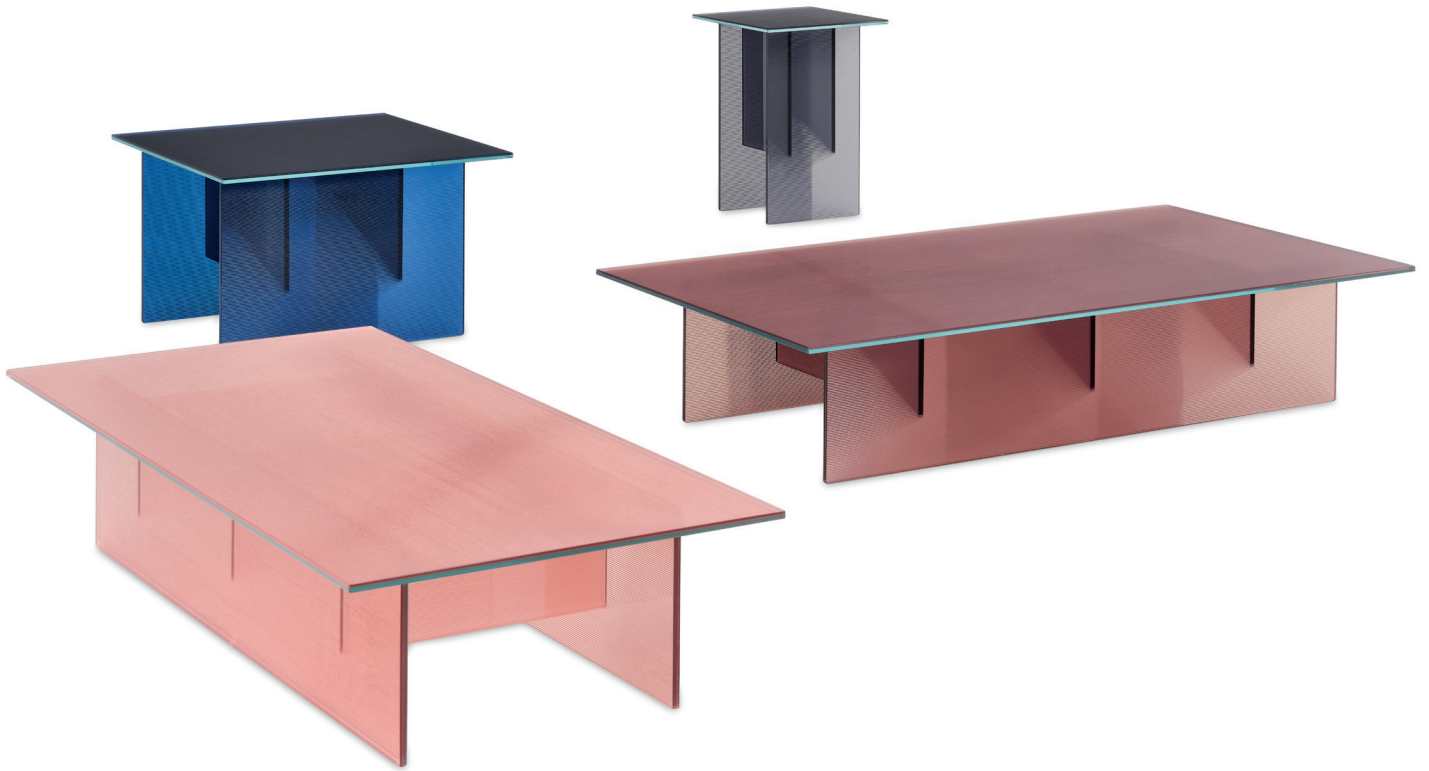

PERRY

Max Lipsey 2022