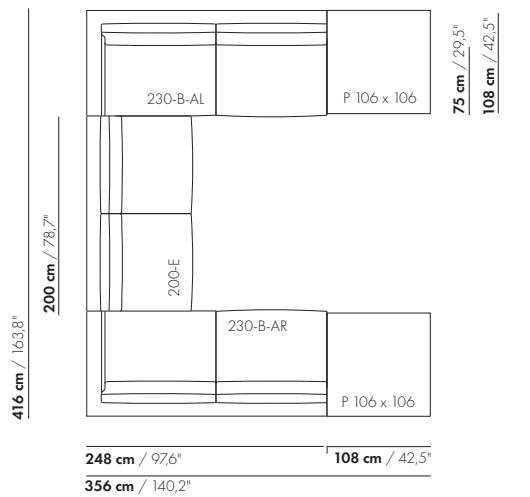

70 cm / 27.6"

50 cm / 19.7"

ø 12 cm / 4.7"

75 cm / 29.5"

ø 12 cm / 4.7"

100 cm / 39.4"

ø 12 cm / 4.7"

S-HEADREST

13 cm / 5.1"

80 cm / 31.5"

85 cm / 33.5"

S-175-D-ZA-PL/PR

246 cm / 96,9"
174 cm / 68,5"

44 cm / 17,3"
80 cm / 31,5"

S-175-D-ZA-PL/PR

63 cm / 24,8"
95 cm / 37,4"

93 cm / 36,6"
63 cm / 24,8"

S-H-93x93

44 cm / 17,3"
64 cm / 25,2"
80 cm / 31,5"

63 cm / 24,8"
93 cm / 36,6"

S-H-106x96

106 cm / 41,7"
75 cm / 29,5"

S-H-106x93

44 cm / 17,3"
64 cm / 25,2"
80 cm / 31,5"

63 cm / 24,8"
93 cm / 36,6"

S-H-93x106

93 cm / 36,6"
63 cm / 24,8"

S-H-93x106

44 cm / 17,3"
64 cm / 25,2"
80 cm / 31,5"

75 cm / 29,5"
106 cm / 41,7"

STOFROL
FABRIC ROLL
STOFFROLLE

VOORBEELD AXEL XL-S
EXAMPLE AXEL XL-S
BEISPIEL AXEL XL-S