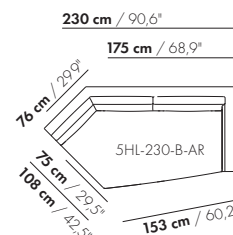

prijzen en afmetingen

	230 5-HOEK ZONDER ARMEN XL	230 5-HOEK AL/AR XL	230 5-HOEK AL/AR BREDE ARM XL	
STOFUITVOERINGEN:				
S10 + ingezonden stof	€ 6679	€ 6990	€ 7066	
S20	€ 6903	€ 7225	€ 7305	
S30	€ 7208	€ 7543	€ 7628	
S40	€ 7504	€ 7852	€ 7942	
S50	€ 7824	€ 8184	€ 8278	
LEERUITVOERINGEN:				
L10 + ingezonden leer	€ 7651	€ 8140	€ 8231	
L20	€ 7979	€ 8510	€ 8605	
L30	€ 8434	€ 9019	€ 9119	
L40	€ 8846	€ 9487	€ 9591	
L50	€ 9283	€ 9977	€ 10086	
HOESPRIJS:				
= uitvoeringsprijs - deductie Deductie =	€ 4324	€ 4431	€ 4471	
METRAGES EN VOLUME:				
Metrage uni-stof 130 cm	9,95	10,40	10,55	
Metrage uni-stof 140 cm	9,95	10,40	10,55	
Metrage leer bruto m²	17,10	20,25	20,45	
Volume m³	2,26	2,26	2,26	
Gewicht kg	90	100	105	
MEERPRIJS:				
Houten poot	€ 261	€ 261	€ 261	
RAL kleur (per set)	€ 230	€ 230	€ 230