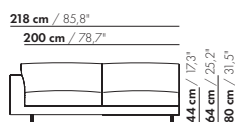

200-B-AL/AR