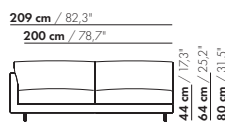

S-200-AL/AR