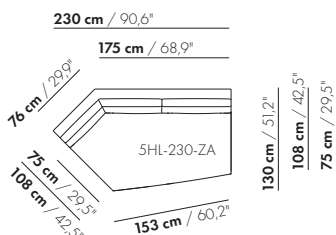

prijzen en afmetingen

	230 5-HOEK ZONDER ARMEN XL	230 5-HOEK AL/AR XL	230 5-HOEK AL/AR BREDE ARM XL	
STOFUITVOERINGEN:				
S10 + ingezonden stof	€ 6679	€ 6990	€ 7066	
S20	€ 6903	€ 7225	€ 7305	
S30	€ 7208	€ 7543	€ 7628	
S40	€ 7504	€ 7852	€ 7942	
S50	€ 7824	€ 8184	€ 8278	
LEERUITVOERINGEN:				
L10 + ingezonden leer	€ 7651	€ 8140	€ 8231	
L20	€ 7979	€ 8510	€ 8605	
L30	€ 8434	€ 9019	€ 9119	
L40	€ 8846	€ 9487	€ 9591	
L50	€ 9283	€ 9977	€ 10086	
HOESPRIJS:				
= uitvoeringsprijs - deductie Deductie =	€ 4324	€ 4431	€ 4471	
METRAGES EN VOLUME:				
Metrage uni-stof 130 cm	9,95	10,40	10,55	
Metrage uni-stof 140 cm	9,95	10,40	10,55	
Metrage leer bruto m²	17,10	20,25	20,45	
Volume m³	2,26	2,26	2,26	
Gewicht kg	90	100	105	
MEERPRIJS:				
Houten poot	€ 261	€ 261	€ 261	
RAL kleur (per set)	€ 230	€ 230	€ 230