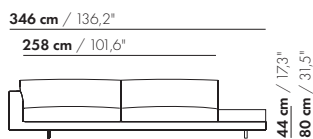

260-D-B-AL-TR/AR-TL