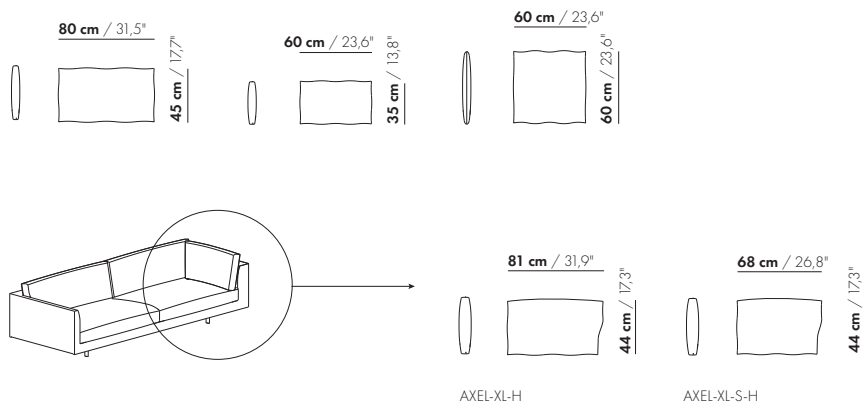

prijzen en afmetingen

	KUSSEN 35X60	KUSSEN 60X60	KUSSEN 80X45	HOEKKUSSEN XL / XL-S
STOFUITVOERINGEN:				
S10 + ingezonden stof	€ 269	€ 278	€ 336	€ 328
S20	€ 284	€ 298	€ 371	€ 364
S30	€ 307	€ 321	€ 409	€ 407
S40	€ 330	€ 344	€ 443	€ 443
S50	€ 355	€ 367	€ 486	€ 491
LEERUITVOERINGEN:				
L10 + ingezonden leer	€ 278	€ 335	€ 399	€ 476
L20	€ 298	€ 368	€ 430	€ 509
L30	€ 321	€ 408	€ 506	€ 552
L40	€ 344	€ 450	€ 549	€ 595
L50	€ 367	€ 509	€ 610	€ 658
HOESPRIJS:				
= uitvoeringsprijs - deductie	Deductie = € 77	€ 57	€ 87	€ 140
METRAGES EN VOLUME:				
Metrage uni-stof 130 cm	0,79	0,74	1,00	1,10
Metrage uni-stof 140 cm	0,79	0,74	1,00	1,10
Metrage leer bruto m²	0,84	1,74	1,80	1,82
Volume m³	-	-	-	-
Gewicht kg	-	-	-	-