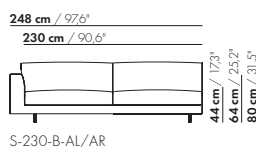

175-AL/AR

S-175-AL/AR

175-B-AL/AR

S-175-B-AL/AR

175 AL/AR

prijzen en afmetingen

	200 AL/AR XL	200 AL/AR XL-S	200 AL/AR BREDE ARM XL	200 AL/AR BREDE ARM XL-S
				
STOFUITVOERINGEN:				
S10 + ingezonden stof	€ 5071	€ 4901	€ 5115	€ 4942
S20	€ 5343	€ 5164	€ 5387	€ 5206
S30	€ 5664	€ 5467	€ 5712	€ 5512
S40	€ 5956	€ 5750	€ 6006	€ 5797
S50	€ 6306	€ 6083	€ 6357	€ 6132
LEERUITVOERINGEN:				
L10 + ingezonden leer	€ 6205	€ 5955	€ 6278	€ 6005
L20	€ 6543	€ 6269	€ 6622	€ 6320
L30	€ 7141	€ 6877	€ 7229	€ 6931
L40	€ 7597	€ 7310	€ 7693	€ 7368
L50	€ 8145	€ 7835	€ 8251	€ 7894
HOESPRIJS:				
= uitvoeringsprijs - deductie Deductie =	€ 2909	€ 2699	€ 2937	€ 2728
METRAGES EN VOLUME:				
Metrage uni-stof 130 cm	9,30	9,17	9,38	9,24
Metrage uni-stof 140 cm	9,30	9,17	9,38	9,24
Metrage leer bruto m ²	18,36	17,30	18,74	17,42
Volume m ³	1,85	1,85	1,85	1,85
Gewicht kg	85	80	85	80
MEERPRIJS:				
Houten poot	€ 261	€ 261	€ 261	€ 261
RAL kleur (per set)	€ 230	€ 230	€ 230	€ 230

200-AL/AR

S-200-AL/AR

200-B-AL/AR

S-200-B-AL/AR

prijzen en afmetingen

	230 AL/AR XL	230 AL/AR XL-S	230 AL/AR BREDE ARM XL	230 AL/AR BREDE ARM XL-S
				
STOFUITVOERINGEN:				
S10 + ingezonden stof	€ 5464	€ 5285	€ 5507	€ 5327
S20	€ 5757	€ 5569	€ 5802	€ 5613
S30	€ 6119	€ 5911	€ 6166	€ 5958
S40	€ 6441	€ 6222	€ 6491	€ 6270
S50	€ 6825	€ 6586	€ 6876	€ 6638
LEERUITVOERINGEN:				
L10 + ingezonden leer	€ 6646	€ 6391	€ 6718	€ 6450
L20	€ 7007	€ 6727	€ 7085	€ 6792
L30	€ 7644	€ 7380	€ 7730	€ 7451
L40	€ 8134	€ 7848	€ 8228	€ 7927
L50	€ 8721	€ 8413	€ 8824	€ 8499
HOESPRIJS:				
= uitvoeringsprijs - deductie	Deductie = € 3120	€ 2900	€ 3156	€ 3046
METRAGES EN VOLUME:				
Metrage uni-stof 130 cm	10,22	11,59	11,55	12,82
Metrage uni-stof 140 cm	10,22	10,06	10,29	10,15
Metrage leer bruto m ²	19,74	18,60	20,10	18,92
Volume m ³	2,09	2,09	2,09	2,09
Gewicht kg	110	105	110	105
MEERPRIJS:				
Houten poot	€ 261	€ 261	€ 261	€ 261
RAL kleur (per set)	€ 230	€ 230	€ 230	€ 230