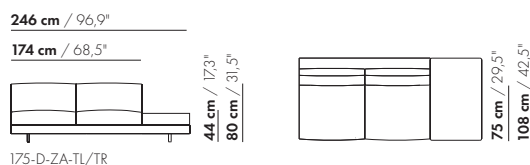

prijzen en afmetingen

	260 DORMEUSE PL/PR BREDE ARM L/R XL	260 DORMEUSE PL/PR BREDE ARM L/R XL-S		
				
STOFUITVOERINGEN:				
S10 + ingezonden stof	€ 7434	€ 7223		
S20	€ 7771	€ 7532		
S30	€ 8203	€ 7919		
S40	€ 8609	€ 8280		
S50	€ 9063	€ 8689		
LEERUITVOERINGEN:				
L10 + ingezonden leer	€ 8959	€ 8749		
L20	€ 9412	€ 9177		
L30	€ 10166	€ 9896		
L40	€ 10768	€ 10470		
L50	€ 11451	€ 11123		
HOESPRIJS:				
= uitvoeringsprijs - deductie	Deductie = € 4565	€ 4477		
METRAGES EN VOLUME:				
Metrage uni-stof 130/140 cm	12,80	11,60		
Metrage leer bruto m ²	24,20	22,85		
Volume m ³	2,63	2,63		
Gewicht kg	160	155		
MEERPRIJS:				
Houten poot	€ 261	€ 261		
RAL kleur (per set)	€ 230	€ 230		
Dormeuse tafel MDF RAL kleur	€ 797	€ 783		
Dormeuse tafel eiken fineer	€ 898	€ 883		
Dormeuse tafel noten fineer	€ 1015	€ 999		
Elektrificatie	€ 129	€ 129		
QI-lader	€ 137	€ 137		
Luceplan - Ascent lamp	€ 962	€ 962		
Zero - Curve through table lamp	€ 1747	€ 1747		

260-D-B-AL-PR/AR-PL

260-D-B-AL-TR/AR-TL

S-260-D-B-AL-PR/AR-PL

S-260-D-B-AL-TR/AR-TL

prijzen en afmetingen

	175 DORMEUSE PL/PR ZONDER ARM XL	175 DORMEUSE PL/PR ZONDER ARM XL-S		
STOFUITVOERINGEN:				
S10 + ingezonden stof	€ 5553	€ 5376		
S20	€ 5803	€ 5605		
S30	€ 6119	€ 5896		
S40	€ 6417	€ 6171		
S50	€ 6749	€ 6476		
LEERUITVOERINGEN:				
L10 + ingezonden leer	€ 6796	€ 6658		
L20	€ 7178	€ 7028		
L30	€ 7693	€ 7528		
L40	€ 8141	€ 7967		
L50	€ 8728	€ 8535		
HOESPRIJS:				
= uitvoeringsprijs - deductie Deductie =	€ 3497	€ 3414		
METRAGES EN VOLUME:				
Metrage uni-stof 130/140 cm	9,50	8,80		
Metrage leer bruto m ²	18,25	17,65		
Volume m ³	1,88	1,88		
Gewicht kg	80	75		
MEERPRIJS:				
Houten poot	€ 261	€ 261		
RAL kleur (per set)	€ 230	€ 230		
Dormeuse tafel MDF RAL kleur	€ 797	€ 783		
Dormeuse tafel eiken fineer	€ 898	€ 883		
Dormeuse tafel noten fineer	€ 1015	€ 999		
Elektrificatie	€ 129	€ 129		
QI-lader	€ 137	€ 137		
Luceplan - Ascent lamp	€ 962	€ 962		
Zero - Curve through table lamp	€ 1747	€ 1747		