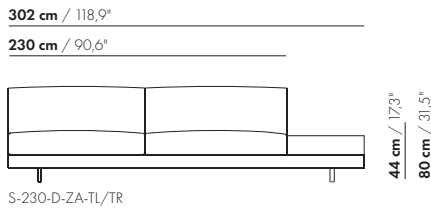

S-230-D-ZA-TL/TR