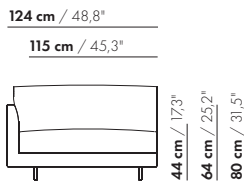

115-AL/AR

115-AL/AR