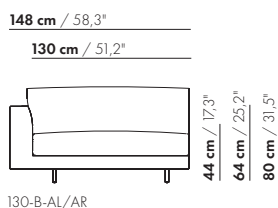

115-B-AL/AR

133 cm / 52,4"

115 cm / 45,3"

S-115-B-AL/AR

115 AL/AR

inch = cm x 0.39

prijzen en afmetingen

	130 AL/AR XL	130 AL/AR XL-S	130 AL/AR BREDE ARM XL	130 AL/AR BREDE ARM XL-S
STOFUITVOERINGEN:				
S10 + ingezonden stof	€ 3645	€ 3532	€ 3699	€ 3584
S20	€ 3817	€ 3700	€ 3872	€ 3753
S30	€ 4032	€ 3911	€ 4092	€ 3968
S40	€ 4230	€ 4101	€ 4292	€ 4161
S50	€ 4458	€ 4325	€ 4524	€ 4386
LEERUITVOERINGEN:				
L10 + ingezonden leer	€ 4324	€ 4178	€ 4403	€ 4245
L20	€ 4534	€ 4376	€ 4620	€ 4448
L30	€ 4929	€ 4752	€ 5024	€ 4832
L40	€ 5216	€ 5024	€ 5319	€ 5112
L50	€ 5558	€ 5351	€ 5681	€ 5447
HOESPRIJS:				
= uitvoeringsprijs - deductie Deductie =	€ 2173	€ 2016	€ 2214	€ 2055
METRAGES EN VOLUME:				
Metrage uni-stof 130 cm	6,25	6,11	6,35	6,23
Metrage uni-stof 140 cm	6,25	6,25	6,35	6,35
Metrage leer bruto m ²	11,80	11,06	12,16	11,38
Volume m ³	1,47	1,47	1,47	1,47
Gewicht kg	50	45	50	45
MEERPRIJS:				
Houten poot	€ 261	€ 261	€ 261	€ 261
RAL kleur (per set)	€ 230	€ 230	€ 230	€ 230

inch = cm x 0.39

130 AL/AR

prijzen en afmetingen

	175 AL/AR XL	175 AL/AR XL-S	175 AL/AR BREDE ARM XL	175 AL/AR BREDE ARM XL-S
				
STOFUITVOERINGEN:				
S10 + ingezonden stof	€ 4636	€ 4455	€ 4682	€ 4489
S20	€ 4838	€ 4673	€ 4884	€ 4706
S30	€ 5113	€ 4953	€ 5163	€ 4983
S40	€ 5378	€ 5211	€ 5430	€ 5239
S50	€ 5691	€ 5511	€ 5744	€ 5537
LEERUITVOERINGEN:				
L10 + ingezonden leer	€ 5790	€ 5532	€ 5864	€ 5588
L20	€ 6122	€ 5849	€ 6203	€ 5908
L30	€ 6570	€ 6330	€ 6660	€ 6393
L40	€ 6979	€ 6731	€ 7077	€ 6799
L50	€ 7626	€ 7311	€ 7747	€ 7383
HOESPRIJS:				
= uitvoeringsprijs - deductie	Deductie = € 2700	€ 2503	€ 2730	€ 2533
METRAGES EN VOLUME:				
Metrage uni-stof 130 cm	8,60	8,57	8,67	8,49
Metrage uni-stof 140 cm	8,49	8,46	8,57	8,39
Metrage leer bruto m ²	17,34	16,52	17,72	16,70
Volume m ³	1,85	1,85	1,85	1,85
Gewicht kg	65	60	65	60
MEERPRIJS:				
Houten poot	€ 261	€ 261	€ 261	€ 261
RAL kleur (per set)	€ 230	€ 230	€ 230	€ 230