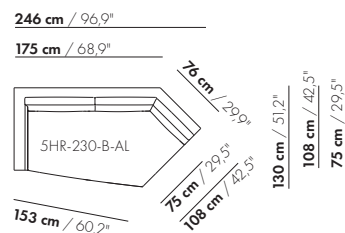

prijzen en afmetingen

	230 5-HOEK ZONDER ARMEN XL	230 5-HOEK AL/AR XL	230 5-HOEK AL/AR BREDE ARM XL	
STOFUITVOERINGEN:				
S10 + ingezonden stof	€ 6679	€ 6990	€ 7066	
S20	€ 6903	€ 7225	€ 7305	
S30	€ 7208	€ 7543	€ 7628	
S40	€ 7504	€ 7852	€ 7942	
S50	€ 7824	€ 8184	€ 8278	
LEERUITVOERINGEN:				
L10 + ingezonden leer	€ 7651	€ 8140	€ 8231	
L20	€ 7979	€ 8510	€ 8605	
L30	€ 8434	€ 9019	€ 9119	
L40	€ 8846	€ 9487	€ 9591	
L50	€ 9283	€ 9977	€ 10086	
HOESPRIJS:				
= uitvoeringsprijs - deductie Deductie =	€ 4324	€ 4431	€ 4471	
METRAGES EN VOLUME:				
Metrage uni-stof 130 cm	9,95	10,40	10,55	
Metrage uni-stof 140 cm	9,95	10,40	10,55	
Metrage leer bruto m²	17,10	20,25	20,45	
Volume m³	2,26	2,26	2,26	
Gewicht kg	90	100	105	
MEERPRIJS:				
Houten poot	€ 261	€ 261	€ 261	
RAL kleur (per set)	€ 230	€ 230	€ 230