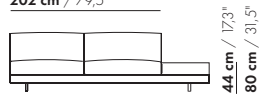

prijzen en afmetingen

	200 DORMEUSE PL/PR ZONDER ARM XL	200 DORMEUSE PL/PR ZONDER ARM XL-S		
STOFUITVOERINGEN:				
S10 + ingezonden stof	€ 6118	€ 5947		
S20	€ 6397	€ 6208		
S30	€ 6745	€ 6522		
S40	€ 7072	€ 6822		
S50	€ 7443	€ 7160		
LEERUITVOERINGEN:				
L10 + ingezonden leer	€ 7437	€ 7224		
L20	€ 7800	€ 7576		
L30	€ 8415	€ 8173		
L40	€ 8899	€ 8644		
L50	€ 9454	€ 9179		
HOESPRIJS:				
= uitvoeringsprijs - deductie	Deductie = € 3821	€ 3733		
METRAGES EN VOLUME:				
Metrage uni-stof 130/140 cm	10,35	9,55		
Metrage leer bruto m ²	19,20	18,60		
Volume m ³	2,10	2,10		
Gewicht kg	100	95		
MEERPRIJS:				
Houten poot	€ 261	€ 261		
RAL kleur (per set)	€ 230	€ 230		
Dormeuse tafel MDF RAL kleur	€ 797	€ 783		
Dormeuse tafel eiken fineer	€ 898	€ 883		
Dormeuse tafel noten fineer	€ 1015	€ 999		
Elektrificatie	€ 129	€ 129		
QI-lader	€ 137	€ 137		
Luceplan - Ascent lamp	€ 962	€ 962		
Zero - Curve through table lamp	€ 1747	€ 1747		

274 cm / 107,9"

202 cm / 79,5"

200-D-ZA-PL/PR

274 cm / 107,9"

202 cm / 79,5"

200-D-ZA-TL/TR

274 cm / 107,9"

202 cm / 79,5"