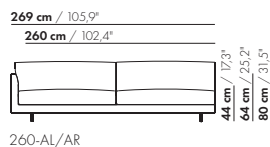

prijzen en afmetingen

	260 AL/AR XL	260 AL/AR XL-S	260 AL/AR BREDE ARM XL	260 AL/AR BREDE ARM XL-S
STOFUITVOERINGEN:				
S10 + ingezonden stof	€ 5952	€ 5749	€ 5999	€ 5794
S20	€ 6269	€ 6053	€ 6318	€ 6101
S30	€ 6656	€ 6425	€ 6709	€ 6474
S40	€ 7009	€ 6769	€ 7065	€ 6821
S50	€ 7423	€ 7163	€ 7481	€ 7218
LEERUITVOERINGEN:				
L10 + ingezonden leer	€ 7215	€ 6927	€ 7289	€ 6988
L20	€ 7598	€ 7284	€ 7678	€ 7350
L30	€ 8265	€ 7980	€ 8353	€ 8053
L40	€ 8783	€ 8475	€ 8880	€ 8556
L50	€ 9403	€ 9071	€ 9508	€ 9161
HOESPRIJS:				
= uitvoeringsprijs - deductie Deductie =	€ 3418	€ 3175	€ 3456	€ 3095
METRAGES EN VOLUME:				
Metrage uni-stof 130 cm	11,08	10,94	13,72	11,05
Metrage uni-stof 140 cm	11,08	10,94	11,18	11,05
Metrage leer bruto m²	20,94	19,74	21,30	20,06
Volume m³	2,34	2,34	2,34	3,89
Gewicht kg	125	120	125	120
MEERPRIJS:				
Houten poot	€ 261	€ 261	€ 261	€ 261
RAL kleur (per set)	€ 230	€ 230	€ 230	€ 230

260-AL/AR