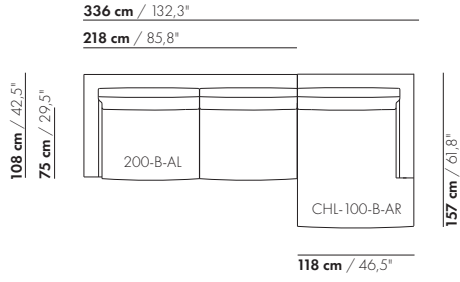

93 cm / 36,6"
63 cm / 24,8"

S-H-93x93

44 cm / 17,3"
64 cm / 25,2"
80 cm / 31,5"

63 cm / 24,8"
93 cm / 36,6"

S-H-106x96

106 cm / 41,7"
75 cm / 29,5"

S-H-106x93

44 cm / 17,3"
64 cm / 25,2"
80 cm / 31,5"

63 cm / 24,8"
93 cm / 36,6"

S-H-93x106

93 cm / 36,6"
63 cm / 24,8"

S-H-93x106

44 cm / 17,3"
64 cm / 25,2"
80 cm / 31,5"

75 cm / 29,5"
106 cm / 41,7"

STOFROL
FABRIC ROLL
STOFFROLLE

VOORBEELD AXEL XL-S
EXAMPLE AXEL XL-S
BEISPIEL AXEL XL-S