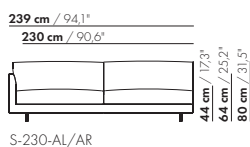

175-AL/AR

S-175-AL/AR

175-B-AL/AR

S-175-B-AL/AR

175 AL/AR

prijzen en afmetingen

	200 AL/AR XL	200 AL/AR XL-S	200 AL/AR BREDE ARM XL	200 AL/AR BREDE ARM XL-S
				
STOFUITVOERINGEN:				
S10 + ingezonden stof	€ 5071	€ 4901	€ 5115	€ 4942
S20	€ 5343	€ 5164	€ 5387	€ 5206
S30	€ 5664	€ 5467	€ 5712	€ 5512
S40	€ 5956	€ 5750	€ 6006	€ 5797
S50	€ 6306	€ 6083	€ 6357	€ 6132
LEERUITVOERINGEN:				
L10 + ingezonden leer	€ 6205	€ 5955	€ 6278	€ 6005
L20	€ 6543	€ 6269	€ 6622	€ 6320
L30	€ 7141	€ 6877	€ 7229	€ 6931
L40	€ 7597	€ 7310	€ 7693	€ 7368
L50	€ 8145	€ 7835	€ 8251	€ 7894
HOESPRIJS:				
= uitvoeringsprijs - deductie Deductie =	€ 2909	€ 2699	€ 2937	€ 2728
METRAGES EN VOLUME:				
Metrage uni-stof 130 cm	9,30	9,17	9,38	9,24
Metrage uni-stof 140 cm	9,30	9,17	9,38	9,24
Metrage leer bruto m ²	18,36	17,30	18,74	17,42
Volume m ³	1,85	1,85	1,85	1,85
Gewicht kg	85	80	85	80
MEERPRIJS:				
Houten poot	€ 261	€ 261	€ 261	€ 261
RAL kleur (per set)	€ 230	€ 230	€ 230	€ 230

200-AL/AR

S-200-AL/AR

200-B-AL/AR

S-200-B-AL/AR

prijzen en afmetingen

	230 AL/AR XL	230 AL/AR XL-S	230 AL/AR BREDE ARM XL	230 AL/AR BREDE ARM XL-S
				
STOFUITVOERINGEN:				
S10 + ingezonden stof	€ 5464	€ 5285	€ 5507	€ 5327
S20	€ 5757	€ 5569	€ 5802	€ 5613
S30	€ 6119	€ 5911	€ 6166	€ 5958
S40	€ 6441	€ 6222	€ 6491	€ 6270
S50	€ 6825	€ 6586	€ 6876	€ 6638
LEERUITVOERINGEN:				
L10 + ingezonden leer	€ 6646	€ 6391	€ 6718	€ 6450
L20	€ 7007	€ 6727	€ 7085	€ 6792
L30	€ 7644	€ 7380	€ 7730	€ 7451
L40	€ 8134	€ 7848	€ 8228	€ 7927
L50	€ 8721	€ 8413	€ 8824	€ 8499
HOESPRIJS:				
= uitvoeringsprijs - deductie	Deductie = € 3120	€ 2900	€ 3156	€ 3046
METRAGES EN VOLUME:				
Metrage uni-stof 130 cm	10,22	11,59	11,55	12,82
Metrage uni-stof 140 cm	10,22	10,06	10,29	10,15
Metrage leer bruto m ²	19,74	18,60	20,10	18,92
Volume m ³	2,09	2,09	2,09	2,09
Gewicht kg	110	105	110	105
MEERPRIJS:				
Houten poot	€ 261	€ 261	€ 261	€ 261
RAL kleur (per set)	€ 230	€ 230	€ 230	€ 230