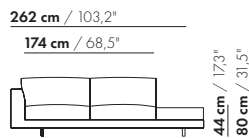

S-175-D-B-AL-TR/AR-TL