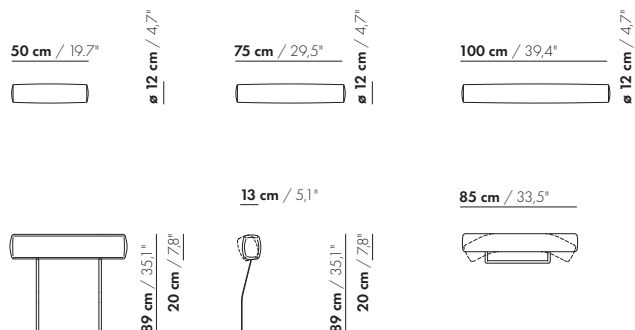

inch = cm x 0.39

Prijzen EUR incl. BTW

2023-2

prijzen en afmetingen

	STEUNROL 50	STEUNROL 75	STEUNROL 100	KANTELBARE HOOFDSTEUN 85 CM BREED
				
STOFUITVOERINGEN:				
S10 + ingezonden stof	€ 242	€ 316	€ 381	€ 705
S20	€ 259	€ 340	€ 417	€ 730
S30	€ 283	€ 374	€ 459	€ 766
S40	€ 299	€ 399	€ 494	€ 801
S50	€ 325	€ 436	€ 538	€ 836
LEERUITVOERINGEN:				
L10 + ingezonden leer	€ 304	€ 443	€ 575	€ 780
L20	€ 322	€ 466	€ 607	€ 808
L30	€ 363	€ 526	€ 685	€ 842
L40	€ 382	€ 563	€ 736	€ 877
L50	€ 417	€ 610	€ 799	€ 911
HOESPRIJS:				
= uitvoeringsprijs - deductie	Deductie =	€ 82	€ 100	€ 125
METRAGES EN VOLUME:				
Metrage uni-stof 130 cm	0,60	0,85	1,15	1,21
Metrage uni-stof 140 cm	0,60	0,85	1,15	1,21
Metrage leer bruto m ²	0,95	1,45	1,95	1,46
Volume m ³	-	-	-	-
Gewicht kg	-	-	-	-