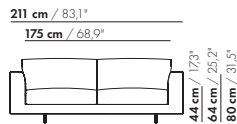

118 cm / 46,5"

101 cm / 39,8"

100

44 cm / 17,3"
64 cm / 25,2"
80 cm / 31,5"

75 cm / 29,5"
108 cm / 42,5"

118 cm / 46,5"

101 cm / 39,8"

S-100

44 cm / 17,3"
64 cm / 25,2"
80 cm / 31,5"

62 cm / 24,4"
95 cm / 37,4"

prijzen en afmetingen

	175 XL	175 XL-S	175 BREDE ARM XL	175 BREDE ARM XL-S
				
STOFUITVOERINGEN:				
S10 + ingezonden stof	€ 4815	€ 4598	€ 4910	€ 4685
S20	€ 5036	€ 4833	€ 5136	€ 4924
S30	€ 5343	€ 5134	€ 5449	€ 5232
S40	€ 5638	€ 5417	€ 5749	€ 5520
S50	€ 5981	€ 5740	€ 6098	€ 5850
LEERUITVOERINGEN:				
L10 + ingezonden leer	€ 5986	€ 5683	€ 6132	€ 5813
L20	€ 6339	€ 6014	€ 6500	€ 6155
L30	€ 6810	€ 6509	€ 6988	€ 6667
L40	€ 7243	€ 6926	€ 7438	€ 7101
L50	€ 7903	€ 7521	€ 8151	€ 7712
HOESPRIJS:				
= uitvoeringsprijs - deductie Deductie =	€ 2786	€ 2584	€ 2865	€ 2654
METRAGES EN VOLUME:				
Metrage uni-stof 130 cm	9,65	9,64	9,86	9,59
Metrage uni-stof 140 cm	9,54	9,27	9,75	9,48
Metrage leer bruto m ²	18,38	17,18	19,12	17,88
Volume m ³	1,92	1,92	1,92	1,92
Gewicht kg	65	60	65	60
MEERPRIJS:				
Houten poot	€ 261	€ 261	€ 261	€ 261
RAL kleur (per set)	€ 230	€ 230	€ 230	€ 230

175

S-175

175-B

S-175-B

prijzen en afmetingen

	200 XL	200 XL-S	200 BREDE ARM XL	200 BREDE ARM XL-S
				
STOFUITVOERINGEN:				
S10 + ingezonden stof	€ 5250	€ 5017	€ 5341	€ 5102
S20	€ 5542	€ 5271	€ 5638	€ 5360
S30	€ 5894	€ 5597	€ 5996	€ 5693
S40	€ 6216	€ 5907	€ 6324	€ 6009
S50	€ 6596	€ 6262	€ 6709	€ 6370
LEERUITVOERINGEN:				
L10 + ingezonden leer	€ 6451	€ 6154	€ 6595	€ 6281
L20	€ 6819	€ 6498	€ 6975	€ 6638
L30	€ 7454	€ 7075	€ 7628	€ 7232
L40	€ 7948	€ 7539	€ 8139	€ 7712
L50	€ 8533	€ 8148	€ 8741	€ 8338
HOESPRIJS:				
= uitvoeringsprijs - deductie	Deductie = € 3011	€ 2795	€ 3081	€ 2857
METRAGES EN VOLUME:				
Metrage uni-stof 130 cm	10,35	10,08	10,56	10,29
Metrage uni-stof 140 cm	10,35	10,08	10,56	10,29
Metrage leer bruto m ²	19,96	18,68	20,70	19,38
Volume m ³	1,92	1,92	1,92	1,92
Gewicht kg	85	80	85	80
MEERPRIJS:				
Houten poot	€ 261	€ 261	€ 261	€ 261
RAL kleur (per set)	€ 230	€ 230	€ 230	€ 230