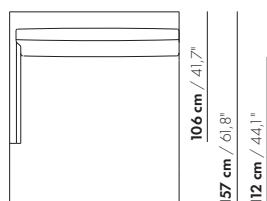

prijzen en afmetingen

	100 CHAISE LONGUE XL	130 CHAISE LONGUE XL	190 CHAISE LONGUE XL	
STOFUITVOERINGEN:				
S10 + ingezonden stof	€ 4686	€ 4758	€ 5181	
S20	€ 4925	€ 4965	€ 5457	
S30	€ 5216	€ 5261	€ 5792	
S40	€ 5479	€ 5558	€ 6097	
S50	€ 5794	€ 5854	€ 6455	
LEERUITVOERINGEN:				
L10 + ingezonden leer	€ 5284	€ 5337	€ 5915	
L20	€ 5514	€ 5686	€ 6181	
L30	€ 5893	€ 6126	€ 6613	
L40	€ 6192	€ 6570	€ 6970	
L50	€ 6556	€ 7003	€ 7401	
HOESPRIJS:				
= uitvoeringsprijs - deductie Deductie =	€ 2877	€ 3344	€ 3225	
METRAGES EN VOLUME:				
Metrage uni-stof 130 cm	6,95	8,15	7,40	
Metrage uni-stof 140 cm	6,95	8,15	7,40	
Metrage leer bruto m²	12,24	14,60	13,42	
Volume m³	1,70	1,76	1,70	
Gewicht kg	45	55	60	
MEERPRIJS:				
Houten poot	€ 261	€ 261	€ 261	
RAL kleur (per set)	€ 230	€ 230	€ 230	

inch = cm x 0.39

Prijzen EUR incl. BTW

2023-2