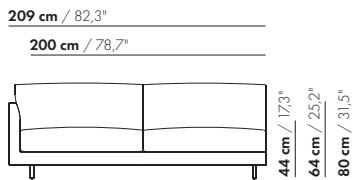

prijzen en afmetingen

	KUSSEN 35X60	KUSSEN 60X60	KUSSEN 80X45	HOEKKUSSEN XL / XL-S
				
STOFUITVOERINGEN:				
S10 + ingezonden stof	€ 269	€ 278	€ 336	€ 328
S20	€ 284	€ 298	€ 371	€ 364
S30	€ 307	€ 321	€ 409	€ 407
S40	€ 330	€ 344	€ 443	€ 443
S50	€ 355	€ 367	€ 486	€ 491
LEERUITVOERINGEN:				
L10 + ingezonden leer	€ 278	€ 335	€ 399	€ 476
L20	€ 298	€ 368	€ 430	€ 509
L30	€ 321	€ 408	€ 506	€ 552
L40	€ 344	€ 450	€ 549	€ 595
L50	€ 367	€ 509	€ 610	€ 658
HOESPRIJS:				
= uitvoeringsprijs - deductie	Deductie = € 77	€ 57	€ 87	€ 140
METRAGES EN VOLUME:				
Metrage uni-stof 130 cm	0,79	0,74	1,00	1,10
Metrage uni-stof 140 cm	0,79	0,74	1,00	1,10
Metrage leer bruto m ²	0,84	1,74	1,80	1,82
Volume m ³	-	-	-	-
Gewicht kg	-	-	-	-

200-AL/AR

200-AL/AR

230-AL/AR

230-AL/AR

260-AL/AR

260-AL/AR

100

118 cm / 46,5"

101 cm / 39,8"

44 cm / 17,3"
64 cm / 25,2"
80 cm / 31,5"

100

75 cm / 29,5"
108 cm / 42,5"

175

193 cm / 76"

175 cm / 68,9"

44 cm / 17,3"
64 cm / 25,2"
80 cm / 31,5"