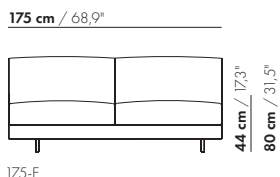

115 cm / 45,3"

115-E

115 cm / 45,3"

S-115-E

prijzen en afmetingen

	130 ZONDER ARMEN XL	130 ZONDER ARMEN XL-S		
				
STOFUITVOERINGEN:				
S10 + ingezonden stof	€ 3460	€ 3446		
S20	€ 3654	€ 3605		
S30	€ 3844	€ 3807		
S40	€ 4033	€ 3987		
S50	€ 4285	€ 4199		
LEERUITVOERINGEN:				
L10 + ingezonden leer	€ 3981	€ 3966		
L20	€ 4147	€ 4132		
L30	€ 4515	€ 4469		
L40	€ 4766	€ 4702		
L50	€ 5107	€ 4988		
HOESPRIJS:				
= uitvoeringsprijs - deductie	Deductie = € 2106	€ 1954		
METRAGES EN VOLUME:				
Metrage uni-stof 130 cm	5,88	6,80		
Metrage uni-stof 140 cm	5,88	6,98		
Metrage leer bruto m ²	9,90	11,18		
Volume m ³	1,47	1,47		
Gewicht kg	50	45		
MEERPRIJS:				
Houten poot	€ 261	€ 261		
RAL kleur (per set)	€ 230	€ 230		

130 cm / 51,2"

130-E

130 cm / 51,2"

S-130-E

prijzen en afmetingen

	175 ZONDER ARMEN XL	175 ZONDER ARMEN XL-S		
				
STOFUITVOERINGEN:				
S10 + ingezonden stof	€ 4502	€ 4353		
S20	€ 4694	€ 4565		
S30	€ 4958	€ 4832		
S40	€ 5211	€ 5079		
S50	€ 5511	€ 5369		
LEERUITVOERINGEN:				
L10 + ingezonden leer	€ 5502	€ 5286		
L20	€ 5798	€ 5567		
L30	€ 6198	€ 6000		
L40	€ 6559	€ 6356		
L50	€ 7135	€ 6890		
HOESPRIJS:				
= uitvoeringsprijs - deductie	Deductie = € 2646	€ 2454		
METRAGES EN VOLUME:				
Metrage uni-stof 130 cm	8,18	8,18		
Metrage uni-stof 140 cm	8,07	8,25		
Metrage leer bruto m ²	15,32	15,18		
Volume m ³	1,85	1,85		
Gewicht kg	65	65		
MEERPRIJS:				
Houten poot	€ 261	€ 261		
RAL kleur (per set)	€ 230	€ 230		