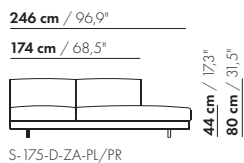

prijzen en afmetingen

	260 DORMEUSE PL/PR BREDE ARM L/R XL	260 DORMEUSE PL/PR BREDE ARM L/R XL-S		
				
STOFUITVOERINGEN:				
S10 + ingezonden stof	€ 7434	€ 7223		
S20	€ 7771	€ 7532		
S30	€ 8203	€ 7919		
S40	€ 8609	€ 8280		
S50	€ 9063	€ 8689		
LEERUITVOERINGEN:				
L10 + ingezonden leer	€ 8959	€ 8749		
L20	€ 9412	€ 9177		
L30	€ 10166	€ 9896		
L40	€ 10768	€ 10470		
L50	€ 11451	€ 11123		
HOESPRIJS:				
= uitvoeringsprijs - deductie	Deductie = € 4565	€ 4477		
METRAGES EN VOLUME:				
Metrage uni-stof 130/140 cm	12,80	11,60		
Metrage leer bruto m ²	24,20	22,85		
Volume m ³	2,63	2,63		
Gewicht kg	160	155		
MEERPRIJS:				
Houten poot	€ 261	€ 261		
RAL kleur (per set)	€ 230	€ 230		
Dormeuse tafel MDF RAL kleur	€ 797	€ 783		
Dormeuse tafel eiken fineer	€ 898	€ 883		
Dormeuse tafel noten fineer	€ 1015	€ 999		
Elektrificatie	€ 129	€ 129		
QI-lader	€ 137	€ 137		
Luceplan - Ascent lamp	€ 962	€ 962		
Zero - Curve through table lamp	€ 1747	€ 1747		

260-D-B-AL-PR/AR-PL

260-D-B-AL-TR/AR-TL

S-260-D-B-AL-PR/AR-PL

S-260-D-B-AL-TR/AR-TL

prijzen en afmetingen

	175 DORMEUSE PL/PR ZONDER ARM XL	175 DORMEUSE PL/PR ZONDER ARM XL-S		
STOFUITVOERINGEN:				
S10 + ingezonden stof	€ 5553	€ 5376		
S20	€ 5803	€ 5605		
S30	€ 6119	€ 5896		
S40	€ 6417	€ 6171		
S50	€ 6749	€ 6476		
LEERUITVOERINGEN:				
L10 + ingezonden leer	€ 6796	€ 6658		
L20	€ 7178	€ 7028		
L30	€ 7693	€ 7528		
L40	€ 8141	€ 7967		
L50	€ 8728	€ 8535		
HOESPRIJS:				
= uitvoeringsprijs - deductie Deductie =	€ 3497	€ 3414		
METRAGES EN VOLUME:				
Metrage uni-stof 130/140 cm	9,50	8,80		
Metrage leer bruto m ²	18,25	17,65		
Volume m ³	1,88	1,88		
Gewicht kg	80	75		
MEERPRIJS:				
Houten poot	€ 261	€ 261		
RAL kleur (per set)	€ 230	€ 230		
Dormeuse tafel MDF RAL kleur	€ 797	€ 783		
Dormeuse tafel eiken fineer	€ 898	€ 883		
Dormeuse tafel noten fineer	€ 1015	€ 999		
Elektrificatie	€ 129	€ 129		
QI-lader	€ 137	€ 137		
Luceplan - Ascent lamp	€ 962	€ 962		
Zero - Curve through table lamp	€ 1747	€ 1747		