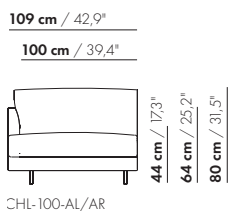

prijzen en afmetingen

	100 CHAISE LONGUE XL	130 CHAISE LONGUE XL	190 CHAISE LONGUE XL	
STOFUITVOERINGEN:				
S10 + ingezonden stof	€ 4686	€ 4758	€ 5181	
S20	€ 4925	€ 4965	€ 5457	
S30	€ 5216	€ 5261	€ 5792	
S40	€ 5479	€ 5558	€ 6097	
S50	€ 5794	€ 5854	€ 6455	
LEERUITVOERINGEN:				
L10 + ingezonden leer	€ 5284	€ 5337	€ 5915	
L20	€ 5514	€ 5686	€ 6181	
L30	€ 5893	€ 6126	€ 6613	
L40	€ 6192	€ 6570	€ 6970	
L50	€ 6556	€ 7003	€ 7401	
HOESPRIJS:				
= uitvoeringsprijs - deductie Deductie =	€ 2877	€ 3344	€ 3225	
METRAGES EN VOLUME:				
Metrage uni-stof 130 cm	6,95	8,15	7,40	
Metrage uni-stof 140 cm	6,95	8,15	7,40	
Metrage leer bruto m²	12,24	14,60	13,42	
Volume m³	1,70	1,76	1,70	
Gewicht kg	45	55	60	
MEERPRIJS:				
Houten poot	€ 261	€ 261	€ 261	
RAL kleur (per set)	€ 230	€ 230	€ 230	

inch = cm x 0.39

Prijzen EUR incl. BTW

2023-2