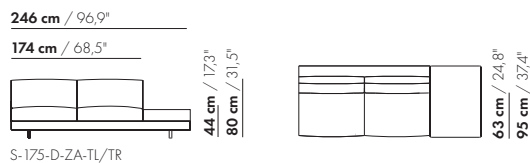

prijzen en afmetingen

	260 DORMEUSE PL/PR BREDE ARM L/R XL	260 DORMEUSE PL/PR BREDE ARM L/R XL-S		
				
STOFUITVOERINGEN:				
S10 + ingezonden stof	€ 7434	€ 7223		
S20	€ 7771	€ 7532		
S30	€ 8203	€ 7919		
S40	€ 8609	€ 8280		
S50	€ 9063	€ 8689		
LEERUITVOERINGEN:				
L10 + ingezonden leer	€ 8959	€ 8749		
L20	€ 9412	€ 9177		
L30	€ 10166	€ 9896		
L40	€ 10768	€ 10470		
L50	€ 11451	€ 11123		
HOESPRIJS:				
= uitvoeringsprijs - deductie	Deductie = € 4565	€ 4477		
METRAGES EN VOLUME:				
Metrage uni-stof 130/140 cm	12,80	11,60		
Metrage leer bruto m ²	24,20	22,85		
Volume m ³	2,63	2,63		
Gewicht kg	160	155		
MEERPRIJS:				
Houten poot	€ 261	€ 261		
RAL kleur (per set)	€ 230	€ 230		
Dormeuse tafel MDF RAL kleur	€ 797	€ 783		
Dormeuse tafel eiken fineer	€ 898	€ 883		
Dormeuse tafel noten fineer	€ 1015	€ 999		
Elektrificatie	€ 129	€ 129		
QI-lader	€ 137	€ 137		
Luceplan - Ascent lamp	€ 962	€ 962		
Zero - Curve through table lamp	€ 1747	€ 1747		

260-D-B-AL-PR/AR-PL

260-D-B-AL-TR/AR-TL

S-260-D-B-AL-PR/AR-PL

S-260-D-B-AL-TR/AR-TL

prijzen en afmetingen

	175 DORMEUSE PL/PR ZONDER ARM XL	175 DORMEUSE PL/PR ZONDER ARM XL-S		
STOFUITVOERINGEN:				
S10 + ingezonden stof	€ 5553	€ 5376		
S20	€ 5803	€ 5605		
S30	€ 6119	€ 5896		
S40	€ 6417	€ 6171		
S50	€ 6749	€ 6476		
LEERUITVOERINGEN:				
L10 + ingezonden leer	€ 6796	€ 6658		
L20	€ 7178	€ 7028		
L30	€ 7693	€ 7528		
L40	€ 8141	€ 7967		
L50	€ 8728	€ 8535		
HOESPRIJS:				
= uitvoeringsprijs - deductie Deductie =	€ 3497	€ 3414		
METRAGES EN VOLUME:				
Metrage uni-stof 130/140 cm	9,50	8,80		
Metrage leer bruto m ²	18,25	17,65		
Volume m ³	1,88	1,88		
Gewicht kg	80	75		
MEERPRIJS:				
Houten poot	€ 261	€ 261		
RAL kleur (per set)	€ 230	€ 230		
Dormeuse tafel MDF RAL kleur	€ 797	€ 783		
Dormeuse tafel eiken fineer	€ 898	€ 883		
Dormeuse tafel noten fineer	€ 1015	€ 999		
Elektrificatie	€ 129	€ 129		
QI-lader	€ 137	€ 137		
Luceplan - Ascent lamp	€ 962	€ 962		
Zero - Curve through table lamp	€ 1747	€ 1747		