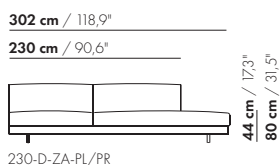

274 cm / 107,9"

202 cm / 79,5"

200-D-ZA-PL/PR

274 cm / 107,9"

202 cm / 79,5"

200-D-ZA-TL/TR

274 cm / 107,9"

202 cm / 79,5"

S-200-D-ZA-PL/PR

274 cm / 107,9"

202 cm / 79,5"

S-200-D-ZA-TL/TR

prijzen en afmetingen

	230 DORMEUSE PL/PR ZONDER ARM XL	230 DORMEUSE PL/PR ZONDER ARM XL-S		
STOFUITVOERINGEN:				
S10 + ingezonden stof	€ 6586	€ 6417		
S20	€ 6891	€ 6697		
S30	€ 7275	€ 7051		
S40	€ 7629	€ 7383		
S50	€ 8030	€ 7752		
LEERUITVOERINGEN:				
L10 + ingezonden leer	€ 7898	€ 7730		
L20	€ 8284	€ 8105		
L30	€ 8948	€ 8747		
L40	€ 9464	€ 9252		
L50	€ 10056	€ 9826		
HOESPRIJS:				
= uitvoeringsprijs - deductie Deductie =	€ 4093	€ 3997		
METRAGES EN VOLUME:				
Metrage uni-stof 130/140 cm	11,25	10,55		
Metrage leer bruto m ²	20,60	19,90		
Volume m ³	2,40	2,40		
Gewicht kg	120	115		
MEERPRIJS:				
Houten poot	€ 261	€ 261		
RAL kleur (per set)	€ 230	€ 230		
Dormeuse tafel MDF RAL kleur	€ 797	€ 783		
Dormeuse tafel eiken fineer	€ 898	€ 883		
Dormeuse tafel noten fineer	€ 1015	€ 999		
Elektrificatie	€ 129	€ 129		
QI-lader	€ 137	€ 137		
Luceplan - Ascent lamp	€ 962	€ 962		
Zero - Curve through table lamp	€ 1747	€ 1747		