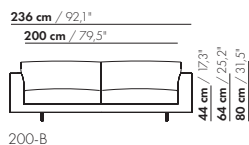

118 cm / 46,5"

101 cm / 39,8"

100

44 cm / 17,3"
64 cm / 25,2"
80 cm / 31,5"

75 cm / 29,5"
108 cm / 42,5"

118 cm / 46,5"

101 cm / 39,8"

S-100

44 cm / 17,3"
64 cm / 25,2"
80 cm / 31,5"

62 cm / 24,4"
95 cm / 37,4"

prijzen en afmetingen

	175 XL	175 XL-S	175 BREDE ARM XL	175 BREDE ARM XL-S
				
STOFUITVOERINGEN:				
S10 + ingezonden stof	€ 4815	€ 4598	€ 4910	€ 4685
S20	€ 5036	€ 4833	€ 5136	€ 4924
S30	€ 5343	€ 5134	€ 5449	€ 5232
S40	€ 5638	€ 5417	€ 5749	€ 5520
S50	€ 5981	€ 5740	€ 6098	€ 5850
LEERUITVOERINGEN:				
L10 + ingezonden leer	€ 5986	€ 5683	€ 6132	€ 5813
L20	€ 6339	€ 6014	€ 6500	€ 6155
L30	€ 6810	€ 6509	€ 6988	€ 6667
L40	€ 7243	€ 6926	€ 7438	€ 7101
L50	€ 7903	€ 7521	€ 8151	€ 7712
HOESPRIJS:				
= uitvoeringsprijs - deductie Deductie =	€ 2786	€ 2584	€ 2865	€ 2654
METRAGES EN VOLUME:				
Metrage uni-stof 130 cm	9,65	9,64	9,86	9,59
Metrage uni-stof 140 cm	9,54	9,27	9,75	9,48
Metrage leer bruto m ²	18,38	17,18	19,12	17,88
Volume m ³	1,92	1,92	1,92	1,92
Gewicht kg	65	60	65	60
MEERPRIJS:				
Houten poot	€ 261	€ 261	€ 261	€ 261
RAL kleur (per set)	€ 230	€ 230	€ 230	€ 230

175

S-175

175-B

S-175-B

prijzen en afmetingen

	200 XL	200 XL-S	200 BREDE ARM XL	200 BREDE ARM XL-S
				
STOFUITVOERINGEN:				
S10 + ingezonden stof	€ 5250	€ 5017	€ 5341	€ 5102
S20	€ 5542	€ 5271	€ 5638	€ 5360
S30	€ 5894	€ 5597	€ 5996	€ 5693
S40	€ 6216	€ 5907	€ 6324	€ 6009
S50	€ 6596	€ 6262	€ 6709	€ 6370
LEERUITVOERINGEN:				
L10 + ingezonden leer	€ 6451	€ 6154	€ 6595	€ 6281
L20	€ 6819	€ 6498	€ 6975	€ 6638
L30	€ 7454	€ 7075	€ 7628	€ 7232
L40	€ 7948	€ 7539	€ 8139	€ 7712
L50	€ 8533	€ 8148	€ 8741	€ 8338
HOESPRIJS:				
= uitvoeringsprijs - deductie	Deductie = € 3011	€ 2795	€ 3081	€ 2857
METRAGES EN VOLUME:				
Metrage uni-stof 130 cm	10,35	10,08	10,56	10,29
Metrage uni-stof 140 cm	10,35	10,08	10,56	10,29
Metrage leer bruto m ²	19,96	18,68	20,70	19,38
Volume m ³	1,92	1,92	1,92	1,92
Gewicht kg	85	80	85	80
MEERPRIJS:				
Houten poot	€ 261	€ 261	€ 261	€ 261
RAL kleur (per set)	€ 230	€ 230	€ 230	€ 230