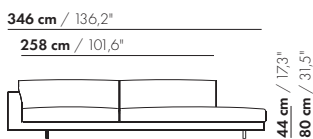

prijzen en afmetingen

	260 DORMEUSE PL/PR BREDE ARM L/R XL	260 DORMEUSE PL/PR BREDE ARM L/R XL-S		
STOFUITVOERINGEN:				
S10 + ingezonden stof	€ 7434	€ 7223		
S20	€ 7771	€ 7532		
S30	€ 8203	€ 7919		
S40	€ 8609	€ 8280		
S50	€ 9063	€ 8689		
LEERUITVOERINGEN:				
L10 + ingezonden leer	€ 8959	€ 8749		
L20	€ 9412	€ 9177		
L30	€ 10166	€ 9896		
L40	€ 10768	€ 10470		
L50	€ 11451	€ 11123		
HOESPRIJS:				
= uitvoeringsprijs - deductie	Deductie = € 4565	€ 4477		
METRAGES EN VOLUME:				
Metrage uni-stof 130/140 cm	12,80	11,60		
Metrage leer bruto m²	24,20	22,85		
Volume m³	2,63	2,63		
Gewicht kg	160	155		
MEERPRIJS:				
Houten poot	€ 261	€ 261		
RAL kleur (per set)	€ 230	€ 230		
Dormeuse tafel MDF RAL kleur	€ 797	€ 783		
Dormeuse tafel eiken fineer	€ 898	€ 883		
Dormeuse tafel noten fineer	€ 1015	€ 999		
Elektrificatie	€ 129	€ 129		
QI-lader	€ 137	€ 137		
Luceplan - Ascent lamp	€ 962	€ 962		
Zero - Curve through table lamp	€ 1747	€ 1747		

260-D-B-AL-PR/AR-PL