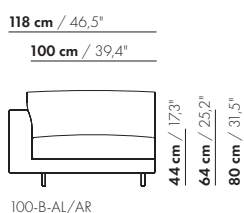

230

S-230

230-B

S-230-B

prijzen en afmetingen

	260 XL	260 XL-S	260 BREDE ARM XL	260 BREDE ARM XL-S
				
STOFUITVOERINGEN:				
S10 + ingezonden stof	€ 6129	€ 5904	€ 6217	€ 5988
S20	€ 6467	€ 6186	€ 6560	€ 6274
S30	€ 6884	€ 6561	€ 6983	€ 6654
S40	€ 7268	€ 6919	€ 7374	€ 7018
S50	€ 7712	€ 7335	€ 7824	€ 7440
LEERUITVOERINGEN:				
L10 + ingezonden leer	€ 7475	€ 7151	€ 7607	€ 7283
L20	€ 7891	€ 7538	€ 8036	€ 7684
L30	€ 8600	€ 8179	€ 8762	€ 8340
L40	€ 9158	€ 8706	€ 9337	€ 8883
L50	€ 9815	€ 9393	€ 10011	€ 9586
HOESPRIJS:				
= uitvoeringsprijs - deductie	Deductie = € 3510	€ 3261	€ 3577	€ 3320
METRAGES EN VOLUME:				
Metrage uni-stof 130 cm	12,13	11,85	12,34	12,06
Metrage uni-stof 140 cm	12,13	11,85	12,34	12,06
Metrage leer bruto m ²	22,54	21,12	23,26	21,80
Volume m ³	2,41	2,41	2,41	2,41
Gewicht kg	125	120	125	120
MEERPRIJS:				
Houten poot	€ 261	€ 261	€ 261	€ 261
RAL kleur (per set)	€ 230	€ 230	€ 230	€ 230

260

S-260

260-B

S-260-B

prijzen en afmetingen

	100 AL/AR XL	100 AL/AR XL-S	100 AL/AR BREDE ARM XL	100 AL/AR BREDE ARM XL-S
				
STOFUITVOERINGEN:				
S10 + ingezonden stof	€ 3302	€ 3220	€ 3371	€ 3203
S20	€ 3473	€ 3380	€ 3522	€ 3348
S30	€ 3681	€ 3578	€ 3703	€ 3523
S40	€ 3876	€ 3757	€ 3870	€ 3678
S50	€ 4101	€ 3972	€ 4069	€ 3869
LEERUITVOERINGEN:				
L10 + ingezonden leer	€ 4013	€ 3985	€ 4077	€ 3870
L20	€ 4239	€ 4223	€ 4291	€ 4074
L30	€ 4589	€ 4581	€ 4624	€ 4392
L40	€ 4887	€ 4885	€ 4903	€ 4655
L50	€ 5208	€ 5218	€ 5208	€ 4948
HOESPRIJS:				
= uitvoeringsprijs - deductie Deductie =	€ 1895	€ 1756	€ 1927	€ 1785
METRAGES EN VOLUME:				
Metrage uni-stof 130 cm	5,39	5,25	5,44	5,30
Metrage uni-stof 140 cm	5,39	5,25	5,44	5,30
Metrage leer bruto m ²	10,56	9,88	10,92	10,20
Volume m ³	1,05	1,05	1,05	1,05
Gewicht kg	40	35	40	35
MEERPRIJS:				
Houten poot	€ 261	€ 261	€ 261	€ 261
RAL kleur (per set)	€ 230	€ 230	€ 230	€ 230