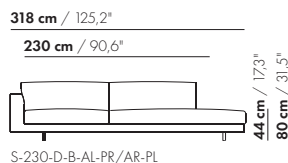

prijzen en afmetingen

	230 DORMEUSE PL/PR BREDE ARM L/R XL	230 DORMEUSE PL/PR BREDE ARM L/R XL-S		
STOFUITVOERINGEN:				
S10 + ingezonden stof	€ 6840	€ 6677		
S20	€ 7160	€ 6973		
S30	€ 7563	€ 7348		
S40	€ 7937	€ 7701		
S50	€ 8356	€ 8092		
LEERUITVOERINGEN:				
L10 + ingezonden leer	€ 8315	€ 8104		
L20	€ 8746	€ 8512		
L30	€ 9466	€ 9198		
L40	€ 10037	€ 9747		
L50	€ 10684	€ 10363		
HOESPRIJS:				
= uitvoeringsprijs - deductie Deductie =	€ 4232	€ 4140		
METRAGES EN VOLUME:				
Metrage uni-stof 130/140 cm	11,90	11,30		
Metrage leer bruto m²	23,00	21,70		
Volume m³	2,40	2,40		
Gewicht kg	140	135		
MEERPRIJS:				
Houten poot	€ 261	€ 261		
RAL kleur (per set)	€ 230	€ 230		
Dormeuse tafel MDF RAL kleur	€ 797	€ 783		
Dormeuse tafel eiken fineer	€ 898	€ 883		
Dormeuse tafel noten fineer	€ 1015	€ 999		
Elektrificatie	€ 129	€ 129		
QI-lader	€ 137	€ 137		
Luceplan - Ascent lamp	€ 962	€ 962		
Zero - Curve through table lamp	€ 1747	€ 1747