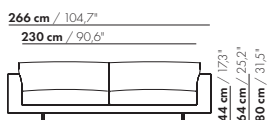

prijzen en afmetingen

	230 XL	230 XL-S	230 BREDE ARM XL	230 BREDE ARM XL-S
STOFUITVOERINGEN:				
S10 + ingezonden stof	€ 5645	€ 5416	€ 5727	€ 5493
S20	€ 5959	€ 5680	€ 6045	€ 5759
S30	€ 6350	€ 6041	€ 6442	€ 6127
S40	€ 6702	€ 6379	€ 6800	€ 6471
S50	€ 7116	€ 6768	€ 7220	€ 6866
LEERUITVOERINGEN:				
L10 + ingezonden leer	€ 6897	€ 6592	€ 7031	€ 6711
L20	€ 7287	€ 6956	€ 7434	€ 7087
L30	€ 7961	€ 7573	€ 8126	€ 7721
L40	€ 8487	€ 8069	€ 8669	€ 8232
L50	€ 9112	€ 8717	€ 9312	€ 8897
HOESPRIJS:				
= uitvoeringsprijs - deductie Deductie =	€ 3223	€ 2994	€ 3280	€ 3046
METRAGES EN VOLUME:				
Metrage uni-stof 130 cm	11,24	10,96	12,23	12,44
Metrage uni-stof 140 cm	11,24	10,96	11,45	11,17
Metrage leer bruto m²	21,32	19,96	22,06	20,66
Volume m³	2,16	2,16	2,16	2,16
Gewicht kg	110	105	110	105
MEERPRIJS:				
Houten poot	€ 261	€ 261	€ 261	€ 261
RAL kleur (per set)	€ 230	€ 230	€ 230	€ 230

230-B