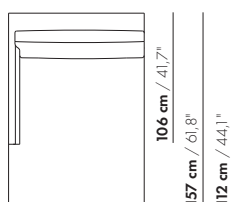

prijzen en afmetingen

	100 CHAISE LONGUE XL	130 CHAISE LONGUE XL	190 CHAISE LONGUE XL	
STOFUITVOERINGEN:				
S10 + ingezonden stof	€ 4686	€ 4758	€ 5181	
S20	€ 4925	€ 4965	€ 5457	
S30	€ 5216	€ 5261	€ 5792	
S40	€ 5479	€ 5558	€ 6097	
S50	€ 5794	€ 5854	€ 6455	
LEERUITVOERINGEN:				
L10 + ingezonden leer	€ 5284	€ 5337	€ 5915	
L20	€ 5514	€ 5686	€ 6181	
L30	€ 5893	€ 6126	€ 6613	
L40	€ 6192	€ 6570	€ 6970	
L50	€ 6556	€ 7003	€ 7401	
HOESPRIJS:				
= uitvoeringsprijs - deductie Deductie =	€ 2877	€ 3344	€ 3225	
METRAGES EN VOLUME:				
Metrage uni-stof 130 cm	6,95	8,15	7,40	
Metrage uni-stof 140 cm	6,95	8,15	7,40	
Metrage leer bruto m²	12,24	14,60	13,42	
Volume m³	1,70	1,76	1,70	
Gewicht kg	45	55	60	
MEERPRIJS:				
Houten poot	€ 261	€ 261	€ 261	
RAL kleur (per set)	€ 230	€ 230	€ 230	

inch = cm x 0.39

Prijzen EUR incl. BTW

2023-2