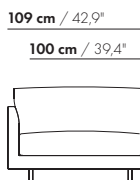

100-AL/AR

100-AL/AR