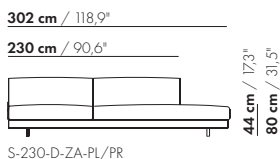

274 cm / 107,9"

202 cm / 79,5"

200-D-ZA-PL/PR

274 cm / 107,9"

202 cm / 79,5"

200-D-ZA-TL/TR

274 cm / 107,9"

202 cm / 79,5"

S-200-D-ZA-PL/PR

274 cm / 107,9"

202 cm / 79,5"

S-200-D-ZA-TL/TR

prijzen en afmetingen

	230 DORMEUSE PL/PR ZONDER ARM XL	230 DORMEUSE PL/PR ZONDER ARM XL-S		
STOFUITVOERINGEN:				
S10 + ingezonden stof	€ 6586	€ 6417		
S20	€ 6891	€ 6697		
S30	€ 7275	€ 7051		
S40	€ 7629	€ 7383		
S50	€ 8030	€ 7752		
LEERUITVOERINGEN:				
L10 + ingezonden leer	€ 7898	€ 7730		
L20	€ 8284	€ 8105		
L30	€ 8948	€ 8747		
L40	€ 9464	€ 9252		
L50	€ 10056	€ 9826		
HOESPRIJS:				
= uitvoeringsprijs - deductie Deductie =	€ 4093	€ 3997		
METRAGES EN VOLUME:				
Metrage uni-stof 130/140 cm	11,25	10,55		
Metrage leer bruto m ²	20,60	19,90		
Volume m ³	2,40	2,40		
Gewicht kg	120	115		
MEERPRIJS:				
Houten poot	€ 261	€ 261		
RAL kleur (per set)	€ 230	€ 230		
Dormeuse tafel MDF RAL kleur	€ 797	€ 783		
Dormeuse tafel eiken fineer	€ 898	€ 883		
Dormeuse tafel noten fineer	€ 1015	€ 999		
Elektrificatie	€ 129	€ 129		
QI-lader	€ 137	€ 137		
Luceplan - Ascent lamp	€ 962	€ 962		
Zero - Curve through table lamp	€ 1747	€ 1747		