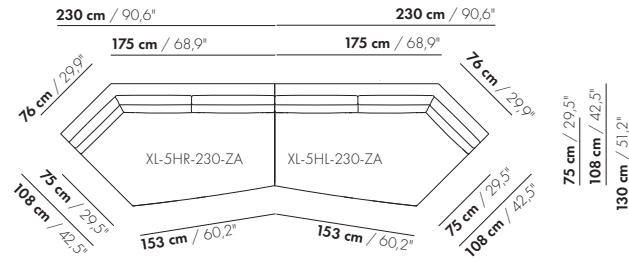

70 cm / 27.6"

50 cm / 19.7"

ø 12 cm / 4.7"

75 cm / 29.5"

ø 12 cm / 4.7"

100 cm / 39.4"

ø 12 cm / 4.7"

S-HEADREST

93 cm / 36,6"
63 cm / 24,8"

S-H-93x93

44 cm / 17,3"
64 cm / 25,2"
80 cm / 31,5"

63 cm / 24,8"
93 cm / 36,6"

S-H-106x96

106 cm / 41,7"
75 cm / 29,5"

S-H-106x93

44 cm / 17,3"
64 cm / 25,2"
80 cm / 31,5"

63 cm / 24,8"
93 cm / 36,6"

S-H-93x106

93 cm / 36,6"
63 cm / 24,8"

S-H-93x106

44 cm / 17,3"
64 cm / 25,2"
80 cm / 31,5"

75 cm / 29,5"
106 cm / 41,7"

STOFROL
FABRIC ROLL
STOFFROLLE

VOORBEELD AXEL XL-S
EXAMPLE AXEL XL-S
BEISPIEL AXEL XL-S