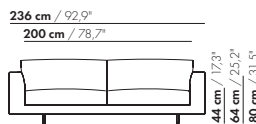

118 cm / 46,5"

101 cm / 39,8"

100

44 cm / 17,3"
64 cm / 25,2"
80 cm / 31,5"

75 cm / 29,5"
108 cm / 42,5"

118 cm / 46,5"

101 cm / 39,8"

S-100

44 cm / 17,3"
64 cm / 25,2"
80 cm / 31,5"

62 cm / 24,4"
95 cm / 37,4"

prijzen en afmetingen

	175 XL	175 XL-S	175 BREDE ARM XL	175 BREDE ARM XL-S
				
STOFUITVOERINGEN:				
S10 + ingezonden stof	€ 4815	€ 4598	€ 4910	€ 4685
S20	€ 5036	€ 4833	€ 5136	€ 4924
S30	€ 5343	€ 5134	€ 5449	€ 5232
S40	€ 5638	€ 5417	€ 5749	€ 5520
S50	€ 5981	€ 5740	€ 6098	€ 5850
LEERUITVOERINGEN:				
L10 + ingezonden leer	€ 5986	€ 5683	€ 6132	€ 5813
L20	€ 6339	€ 6014	€ 6500	€ 6155
L30	€ 6810	€ 6509	€ 6988	€ 6667
L40	€ 7243	€ 6926	€ 7438	€ 7101
L50	€ 7903	€ 7521	€ 8151	€ 7712
HOESPRIJS:				
= uitvoeringsprijs - deductie Deductie =	€ 2786	€ 2584	€ 2865	€ 2654
METRAGES EN VOLUME:				
Metrage uni-stof 130 cm	9,65	9,64	9,86	9,59
Metrage uni-stof 140 cm	9,54	9,27	9,75	9,48
Metrage leer bruto m ²	18,38	17,18	19,12	17,88
Volume m ³	1,92	1,92	1,92	1,92
Gewicht kg	65	60	65	60
MEERPRIJS:				
Houten poot	€ 261	€ 261	€ 261	€ 261
RAL kleur (per set)	€ 230	€ 230	€ 230	€ 230

175

S-175

175-B

S-175-B

prijzen en afmetingen

	200 XL	200 XL-S	200 BREDE ARM XL	200 BREDE ARM XL-S
				
STOFUITVOERINGEN:				
S10 + ingezonden stof	€ 5250	€ 5017	€ 5341	€ 5102
S20	€ 5542	€ 5271	€ 5638	€ 5360
S30	€ 5894	€ 5597	€ 5996	€ 5693
S40	€ 6216	€ 5907	€ 6324	€ 6009
S50	€ 6596	€ 6262	€ 6709	€ 6370
LEERUITVOERINGEN:				
L10 + ingezonden leer	€ 6451	€ 6154	€ 6595	€ 6281
L20	€ 6819	€ 6498	€ 6975	€ 6638
L30	€ 7454	€ 7075	€ 7628	€ 7232
L40	€ 7948	€ 7539	€ 8139	€ 7712
L50	€ 8533	€ 8148	€ 8741	€ 8338
HOESPRIJS:				
= uitvoeringsprijs - deductie	Deductie = € 3011	€ 2795	€ 3081	€ 2857
METRAGES EN VOLUME:				
Metrage uni-stof 130 cm	10,35	10,08	10,56	10,29
Metrage uni-stof 140 cm	10,35	10,08	10,56	10,29
Metrage leer bruto m ²	19,96	18,68	20,70	19,38
Volume m ³	1,92	1,92	1,92	1,92
Gewicht kg	85	80	85	80
MEERPRIJS:				
Houten poot	€ 261	€ 261	€ 261	€ 261
RAL kleur (per set)	€ 230	€ 230	€ 230	€ 230