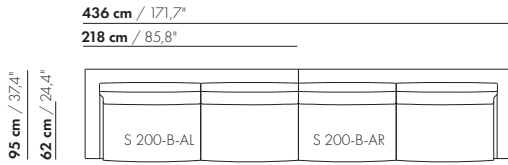

63 cm / 24,8"
93 cm / 36,6"

S-H-93x106

93 cm / 36,6"
63 cm / 24,8"

S-H-93x106

44 cm / 17,3"
64 cm / 25,2"
80 cm / 31,5"

75 cm / 29,5"
106 cm / 41,7"

STOFROL
FABRIC ROLL
STOFFROLLE

VOORBEELD AXEL XL-S
EXAMPLE AXEL XL-S
BEISPIEL AXEL XL-S