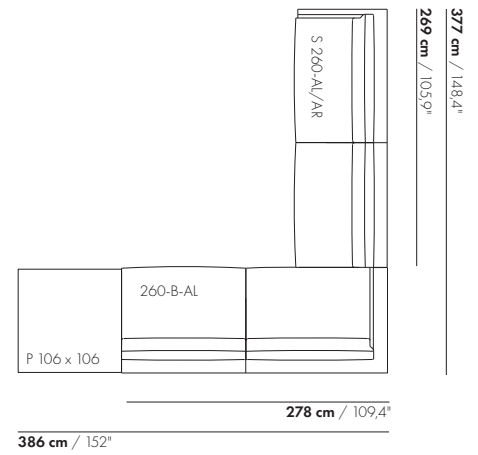

70 cm / 27.6"

50 cm / 19.7"

ø 12 cm / 4.7"

75 cm / 29.5"

ø 12 cm / 4.7"

100 cm / 39.4"

ø 12 cm / 4.7"

S-HEADREST

93 cm / 36,6"
63 cm / 24,8"

S-H-93x93

44 cm / 17,3"
64 cm / 25,2"
80 cm / 31,5"

63 cm / 24,8"
93 cm / 36,6"

S-H-106x96

106 cm / 41,7"
75 cm / 29,5"

S-H-106x93

44 cm / 17,3"
64 cm / 25,2"
80 cm / 31,5"

63 cm / 24,8"
93 cm / 36,6"

S-H-93x106

93 cm / 36,6"
63 cm / 24,8"

S-H-93x106

44 cm / 17,3"
64 cm / 25,2"
80 cm / 31,5"

75 cm / 29,5"
106 cm / 41,7"

STOFROL
FABRIC ROLL
STOFFROLLE

VOORBEELD AXEL XL-S
EXAMPLE AXEL XL-S
BEISPIEL AXEL XL-S