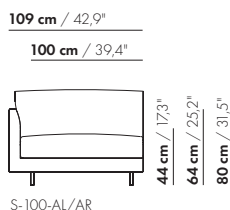

230

S-230

230-B

S-230-B

prijzen en afmetingen

	260 XL	260 XL-S	260 BREDE ARM XL	260 BREDE ARM XL-S
				
STOFUITVOERINGEN:				
S10 + ingezonden stof	€ 6129	€ 5904	€ 6217	€ 5988
S20	€ 6467	€ 6186	€ 6560	€ 6274
S30	€ 6884	€ 6561	€ 6983	€ 6654
S40	€ 7268	€ 6919	€ 7374	€ 7018
S50	€ 7712	€ 7335	€ 7824	€ 7440
LEERUITVOERINGEN:				
L10 + ingezonden leer	€ 7475	€ 7151	€ 7607	€ 7283
L20	€ 7891	€ 7538	€ 8036	€ 7684
L30	€ 8600	€ 8179	€ 8762	€ 8340
L40	€ 9158	€ 8706	€ 9337	€ 8883
L50	€ 9815	€ 9393	€ 10011	€ 9586
HOESPRIJS:				
= uitvoeringsprijs - deductie	Deductie = € 3510	€ 3261	€ 3577	€ 3320
METRAGES EN VOLUME:				
Metrage uni-stof 130 cm	12,13	11,85	12,34	12,06
Metrage uni-stof 140 cm	12,13	11,85	12,34	12,06
Metrage leer bruto m ²	22,54	21,12	23,26	21,80
Volume m ³	2,41	2,41	2,41	2,41
Gewicht kg	125	120	125	120
MEERPRIJS:				
Houten poot	€ 261	€ 261	€ 261	€ 261
RAL kleur (per set)	€ 230	€ 230	€ 230	€ 230

260

S-260

260-B

S-260-B

prijzen en afmetingen

	100 AL/AR XL	100 AL/AR XL-S	100 AL/AR BREDE ARM XL	100 AL/AR BREDE ARM XL-S
				
STOFUITVOERINGEN:				
S10 + ingezonden stof	€ 3302	€ 3220	€ 3371	€ 3203
S20	€ 3473	€ 3380	€ 3522	€ 3348
S30	€ 3681	€ 3578	€ 3703	€ 3523
S40	€ 3876	€ 3757	€ 3870	€ 3678
S50	€ 4101	€ 3972	€ 4069	€ 3869
LEERUITVOERINGEN:				
L10 + ingezonden leer	€ 4013	€ 3985	€ 4077	€ 3870
L20	€ 4239	€ 4223	€ 4291	€ 4074
L30	€ 4589	€ 4581	€ 4624	€ 4392
L40	€ 4887	€ 4885	€ 4903	€ 4655
L50	€ 5208	€ 5218	€ 5208	€ 4948
HOESPRIJS:				
= uitvoeringsprijs - deductie Deductie =	€ 1895	€ 1756	€ 1927	€ 1785
METRAGES EN VOLUME:				
Metrage uni-stof 130 cm	5,39	5,25	5,44	5,30
Metrage uni-stof 140 cm	5,39	5,25	5,44	5,30
Metrage leer bruto m ²	10,56	9,88	10,92	10,20
Volume m ³	1,05	1,05	1,05	1,05
Gewicht kg	40	35	40	35
MEERPRIJS:				
Houten poot	€ 261	€ 261	€ 261	€ 261
RAL kleur (per set)	€ 230	€ 230	€ 230	€ 230