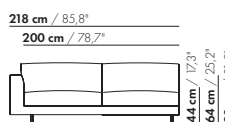

S-200-B-AL/AR