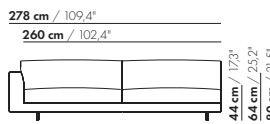

S-260-B-AL/AR