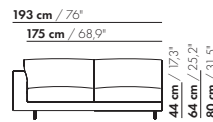

S-175-B-AL/AR