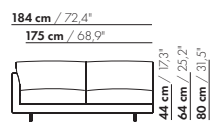

S-175-AL/AR