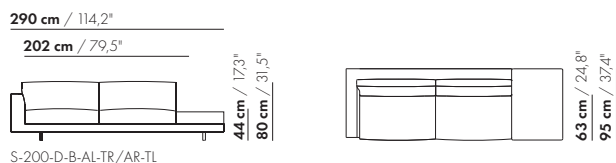

prijzen en afmetingen

	175 DORMEUSE PL/PR BREDE ARM L/R XL	175 DORMEUSE PL/PR BREDE ARM L/R XL-S		
				
STOFUITVOERINGEN:				
S10 + ingezonden stof	€ 5820	€ 5637		
S20	€ 6083	€ 5881		
S30	€ 6419	€ 6192		
S40	€ 6738	€ 6488		
S50	€ 7089	€ 6815		
LEERUITVOERINGEN:				
L10 + ingezonden leer	€ 7227	€ 6981		
L20	€ 7654	€ 7376		
L30	€ 8223	€ 7906		
L40	€ 8726	€ 8373		
L50	€ 9370	€ 8970		
HOESPRIJS:				
= uitvoeringsprijs - deductie	Deductie = € 3656	€ 3563		
METRAGES EN VOLUME:				
Metrage uni-stof 130/140 cm	10,15	9,55		
Metrage leer bruto m ²	20,60	18,90		
Volume m ³	2,10	2,10		
Gewicht kg	100	95		
MEERPRIJS:				
Houten poot	€ 261	€ 261		
RAL kleur (per set)	€ 230	€ 230		
Dormeuse tafel MDF RAL kleur	€ 797	€ 783		
Dormeuse tafel eiken fineer	€ 898	€ 883		
Dormeuse tafel noten fineer	€ 1015	€ 999		
Elektrificatie	€ 129	€ 129		
QI-lader	€ 137	€ 137		
Luceplan - Ascent lamp	€ 962	€ 962		
Zero - Curve through table lamp	€ 1747	€ 1747		

175-D-B-AL-PR/AR-PL

175-D-B-AL-TR/AR-TL

S-175-D-B-AL-PR/AR-PL

S-175-D-B-AL-TR/AR-TL

prijzen en afmetingen

	200 DORMEUSE PL/PR BREDE ARM L/R XL	200 DORMEUSE PL/PR BREDE ARM L/R XL-S		
				
STOFUITVOERINGEN:				
S10 + ingezonden stof	€ 6424	€ 6180		
S20	€ 6719	€ 6456		
S30	€ 7084	€ 6794		
S40	€ 7432	€ 7114		
S50	€ 7819	€ 7472		
LEERUITVOERINGEN:				
L10 + ingezonden leer	€ 7631	€ 7563		
L20	€ 8037	€ 7950		
L30	€ 8710	€ 8597		
L40	€ 9246	€ 9109		
L50	€ 9854	€ 9690		
HOESPRIJS:				
= uitvoeringsprijs - deductie	Deductie = € 3986	€ 3892		
METRAGES EN VOLUME:				
Metrage uni-stof 130/140 cm	11,05	10,30		
Metrage leer bruto m ²	21,60	20,45		
Volume m ³	2,40	2,40		
Gewicht kg	120	115		
MEERPRIJS:				
Houten poot	€ 261	€ 261		
RAL kleur (per set)	€ 230	€ 230		
Dormeuse tafel MDF RAL kleur	€ 797	€ 783		
Dormeuse tafel eiken fineer	€ 898	€ 883		
Dormeuse tafel noten fineer	€ 1015	€ 999		
Elektrificatie	€ 129	€ 129		
QI-lader	€ 137	€ 137		
Luceplan - Ascent lamp	€ 962	€ 962		
Zero - Curve through table lamp	€ 1747	€ 1747		