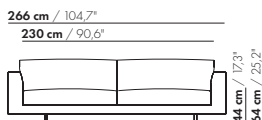

prijzen en afmetingen

	230 XL	230 XL-S	230 BREDE ARM XL	230 BREDE ARM XL-S
STOFUITVOERINGEN:				
S10 + ingezonden stof	€ 5645	€ 5416	€ 5727	€ 5493
S20	€ 5959	€ 5680	€ 6045	€ 5759
S30	€ 6350	€ 6041	€ 6442	€ 6127
S40	€ 6702	€ 6379	€ 6800	€ 6471
S50	€ 7116	€ 6768	€ 7220	€ 6866
LEERUITVOERINGEN:				
L10 + ingezonden leer	€ 6897	€ 6592	€ 7031	€ 6711
L20	€ 7287	€ 6956	€ 7434	€ 7087
L30	€ 7961	€ 7573	€ 8126	€ 7721
L40	€ 8487	€ 8069	€ 8669	€ 8232
L50	€ 9112	€ 8717	€ 9312	€ 8897
HOESPRIJS:				
= uitvoeringsprijs - deductie Deductie =	€ 3223	€ 2994	€ 3280	€ 3046
METRAGES EN VOLUME:				
Metrage uni-stof 130 cm	11,24	10,96	12,23	12,44
Metrage uni-stof 140 cm	11,24	10,96	11,45	11,17
Metrage leer bruto m²	21,32	19,96	22,06	20,66
Volume m³	2,16	2,16	2,16	2,16
Gewicht kg	110	105	110	105
MEERPRIJS:				
Houten poot	€ 261	€ 261	€ 261	€ 261
RAL kleur (per set)	€ 230	€ 230	€ 230	€ 230

S-230-B