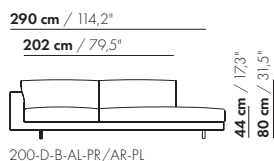

prijzen en afmetingen

	175 DORMEUSE PL/PR BREDE ARM L/R XL	175 DORMEUSE PL/PR BREDE ARM L/R XL-S		
				
STOFUITVOERINGEN:				
S10 + ingezonden stof	€ 5820	€ 5637		
S20	€ 6083	€ 5881		
S30	€ 6419	€ 6192		
S40	€ 6738	€ 6488		
S50	€ 7089	€ 6815		
LEERUITVOERINGEN:				
L10 + ingezonden leer	€ 7227	€ 6981		
L20	€ 7654	€ 7376		
L30	€ 8223	€ 7906		
L40	€ 8726	€ 8373		
L50	€ 9370	€ 8970		
HOESPRIJS:				
= uitvoeringsprijs - deductie	Deductie = € 3656	€ 3563		
METRAGES EN VOLUME:				
Metrage uni-stof 130/140 cm	10,15	9,55		
Metrage leer bruto m ²	20,60	18,90		
Volume m ³	2,10	2,10		
Gewicht kg	100	95		
MEERPRIJS:				
Houten poot	€ 261	€ 261		
RAL kleur (per set)	€ 230	€ 230		
Dormeuse tafel MDF RAL kleur	€ 797	€ 783		
Dormeuse tafel eiken fineer	€ 898	€ 883		
Dormeuse tafel noten fineer	€ 1015	€ 999		
Elektrificatie	€ 129	€ 129		
QI-lader	€ 137	€ 137		
Luceplan - Ascent lamp	€ 962	€ 962		
Zero - Curve through table lamp	€ 1747	€ 1747		

175-D-B-AL-PR/AR-PL

175-D-B-AL-TR/AR-TL

S-175-D-B-AL-PR/AR-PL

S-175-D-B-AL-TR/AR-TL

prijzen en afmetingen

	200 DORMEUSE PL/PR BREDE ARM L/R XL	200 DORMEUSE PL/PR BREDE ARM L/R XL-S		
				
STOFUITVOERINGEN:				
S10 + ingezonden stof	€ 6424	€ 6180		
S20	€ 6719	€ 6456		
S30	€ 7084	€ 6794		
S40	€ 7432	€ 7114		
S50	€ 7819	€ 7472		
LEERUITVOERINGEN:				
L10 + ingezonden leer	€ 7631	€ 7563		
L20	€ 8037	€ 7950		
L30	€ 8710	€ 8597		
L40	€ 9246	€ 9109		
L50	€ 9854	€ 9690		
HOESPRIJS:				
= uitvoeringsprijs - deductie	Deductie = € 3986	€ 3892		
METRAGES EN VOLUME:				
Metrage uni-stof 130/140 cm	11,05	10,30		
Metrage leer bruto m ²	21,60	20,45		
Volume m ³	2,40	2,40		
Gewicht kg	120	115		
MEERPRIJS:				
Houten poot	€ 261	€ 261		
RAL kleur (per set)	€ 230	€ 230		
Dormeuse tafel MDF RAL kleur	€ 797	€ 783		
Dormeuse tafel eiken fineer	€ 898	€ 883		
Dormeuse tafel noten fineer	€ 1015	€ 999		
Elektrificatie	€ 129	€ 129		
QI-lader	€ 137	€ 137		
Luceplan - Ascent lamp	€ 962	€ 962		
Zero - Curve through table lamp	€ 1747	€ 1747		