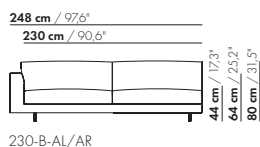

inch = cm x 0.39

130 AL/AR

prijzen en afmetingen

	175 AL/AR XL	175 AL/AR XL-S	175 AL/AR BREDE ARM XL	175 AL/AR BREDE ARM XL-S
				
STOFUITVOERINGEN:				
S10 + ingezonden stof	€ 4636	€ 4455	€ 4682	€ 4489
S20	€ 4838	€ 4673	€ 4884	€ 4706
S30	€ 5113	€ 4953	€ 5163	€ 4983
S40	€ 5378	€ 5211	€ 5430	€ 5239
S50	€ 5691	€ 5511	€ 5744	€ 5537
LEERUITVOERINGEN:				
L10 + ingezonden leer	€ 5790	€ 5532	€ 5864	€ 5588
L20	€ 6122	€ 5849	€ 6203	€ 5908
L30	€ 6570	€ 6330	€ 6660	€ 6393
L40	€ 6979	€ 6731	€ 7077	€ 6799
L50	€ 7626	€ 7311	€ 7747	€ 7383
HOESPRIJS:				
= uitvoeringsprijs - deductie	Deductie = € 2700	€ 2503	€ 2730	€ 2533
METRAGES EN VOLUME:				
Metrage uni-stof 130 cm	8,60	8,57	8,67	8,49
Metrage uni-stof 140 cm	8,49	8,46	8,57	8,39
Metrage leer bruto m ²	17,34	16,52	17,72	16,70
Volume m ³	1,85	1,85	1,85	1,85
Gewicht kg	65	60	65	60
MEERPRIJS:				
Houten poot	€ 261	€ 261	€ 261	€ 261
RAL kleur (per set)	€ 230	€ 230	€ 230	€ 230

200-AL/AR

S-200-AL/AR

200-B-AL/AR

S-200-B-AL/AR

prijzen en afmetingen

	230 AL/AR XL	230 AL/AR XL-S	230 AL/AR BREDE ARM XL	230 AL/AR BREDE ARM XL-S
				
STOFUITVOERINGEN:				
S10 + ingezonden stof	€ 5464	€ 5285	€ 5507	€ 5327
S20	€ 5757	€ 5569	€ 5802	€ 5613
S30	€ 6119	€ 5911	€ 6166	€ 5958
S40	€ 6441	€ 6222	€ 6491	€ 6270
S50	€ 6825	€ 6586	€ 6876	€ 6638
LEERUITVOERINGEN:				
L10 + ingezonden leer	€ 6646	€ 6391	€ 6718	€ 6450
L20	€ 7007	€ 6727	€ 7085	€ 6792
L30	€ 7644	€ 7380	€ 7730	€ 7451
L40	€ 8134	€ 7848	€ 8228	€ 7927
L50	€ 8721	€ 8413	€ 8824	€ 8499
HOESPRIJS:				
= uitvoeringsprijs - deductie	Deductie = € 3120	€ 2900	€ 3156	€ 3046
METRAGES EN VOLUME:				
Metrage uni-stof 130 cm	10,22	11,59	11,55	12,82
Metrage uni-stof 140 cm	10,22	10,06	10,29	10,15
Metrage leer bruto m ²	19,74	18,60	20,10	18,92
Volume m ³	2,09	2,09	2,09	2,09
Gewicht kg	110	105	110	105
MEERPRIJS:				
Houten poot	€ 261	€ 261	€ 261	€ 261
RAL kleur (per set)	€ 230	€ 230	€ 230	€ 230