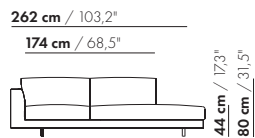

S-175-D-B-AL-PR/AR-PL