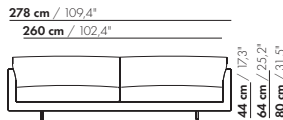

230

S-230

230-B

S-230-B

prijzen en afmetingen

	260 XL	260 XL-S	260 BREDE ARM XL	260 BREDE ARM XL-S
				
STOFUITVOERINGEN:				
S10 + ingezonden stof	€ 6129	€ 5904	€ 6217	€ 5988
S20	€ 6467	€ 6186	€ 6560	€ 6274
S30	€ 6884	€ 6561	€ 6983	€ 6654
S40	€ 7268	€ 6919	€ 7374	€ 7018
S50	€ 7712	€ 7335	€ 7824	€ 7440
LEERUITVOERINGEN:				
L10 + ingezonden leer	€ 7475	€ 7151	€ 7607	€ 7283
L20	€ 7891	€ 7538	€ 8036	€ 7684
L30	€ 8600	€ 8179	€ 8762	€ 8340
L40	€ 9158	€ 8706	€ 9337	€ 8883
L50	€ 9815	€ 9393	€ 10011	€ 9586
HOESPRIJS:				
= uitvoeringsprijs - deductie	Deductie = € 3510	€ 3261	€ 3577	€ 3320
METRAGES EN VOLUME:				
Metrage uni-stof 130 cm	12,13	11,85	12,34	12,06
Metrage uni-stof 140 cm	12,13	11,85	12,34	12,06
Metrage leer bruto m ²	22,54	21,12	23,26	21,80
Volume m ³	2,41	2,41	2,41	2,41
Gewicht kg	125	120	125	120
MEERPRIJS:				
Houten poot	€ 261	€ 261	€ 261	€ 261
RAL kleur (per set)	€ 230	€ 230	€ 230	€ 230

260

S-260

260-B

S-260-B

prijzen en afmetingen

	100 AL/AR XL	100 AL/AR XL-S	100 AL/AR BREDE ARM XL	100 AL/AR BREDE ARM XL-S
				
STOFUITVOERINGEN:				
S10 + ingezonden stof	€ 3302	€ 3220	€ 3371	€ 3203
S20	€ 3473	€ 3380	€ 3522	€ 3348
S30	€ 3681	€ 3578	€ 3703	€ 3523
S40	€ 3876	€ 3757	€ 3870	€ 3678
S50	€ 4101	€ 3972	€ 4069	€ 3869
LEERUITVOERINGEN:				
L10 + ingezonden leer	€ 4013	€ 3985	€ 4077	€ 3870
L20	€ 4239	€ 4223	€ 4291	€ 4074
L30	€ 4589	€ 4581	€ 4624	€ 4392
L40	€ 4887	€ 4885	€ 4903	€ 4655
L50	€ 5208	€ 5218	€ 5208	€ 4948
HOESPRIJS:				
= uitvoeringsprijs - deductie Deductie =	€ 1895	€ 1756	€ 1927	€ 1785
METRAGES EN VOLUME:				
Metrage uni-stof 130 cm	5,39	5,25	5,44	5,30
Metrage uni-stof 140 cm	5,39	5,25	5,44	5,30
Metrage leer bruto m ²	10,56	9,88	10,92	10,20
Volume m ³	1,05	1,05	1,05	1,05
Gewicht kg	40	35	40	35
MEERPRIJS:				
Houten poot	€ 261	€ 261	€ 261	€ 261
RAL kleur (per set)	€ 230	€ 230	€ 230	€ 230