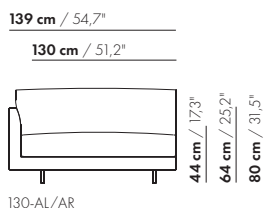

115-B-AL/AR

133 cm / 52,4"

115 cm / 45,3"

S-115-B-AL/AR

115 AL/AR

inch = cm x 0.39

prijzen en afmetingen

	130 AL/AR XL	130 AL/AR XL-S	130 AL/AR BREDE ARM XL	130 AL/AR BREDE ARM XL-S
STOFUITVOERINGEN:				
S10 + ingezonden stof	€ 3645	€ 3532	€ 3699	€ 3584
S20	€ 3817	€ 3700	€ 3872	€ 3753
S30	€ 4032	€ 3911	€ 4092	€ 3968
S40	€ 4230	€ 4101	€ 4292	€ 4161
S50	€ 4458	€ 4325	€ 4524	€ 4386
LEERUITVOERINGEN:				
L10 + ingezonden leer	€ 4324	€ 4178	€ 4403	€ 4245
L20	€ 4534	€ 4376	€ 4620	€ 4448
L30	€ 4929	€ 4752	€ 5024	€ 4832
L40	€ 5216	€ 5024	€ 5319	€ 5112
L50	€ 5558	€ 5351	€ 5681	€ 5447
HOESPRIJS:				
= uitvoeringsprijs - deductie Deductie =	€ 2173	€ 2016	€ 2214	€ 2055
METRAGES EN VOLUME:				
Metrage uni-stof 130 cm	6,25	6,11	6,35	6,23
Metrage uni-stof 140 cm	6,25	6,25	6,35	6,35
Metrage leer bruto m ²	11,80	11,06	12,16	11,38
Volume m ³	1,47	1,47	1,47	1,47
Gewicht kg	50	45	50	45
MEERPRIJS:				
Houten poot	€ 261	€ 261	€ 261	€ 261
RAL kleur (per set)	€ 230	€ 230	€ 230	€ 230

inch = cm x 0.39

130 AL/AR

prijzen en afmetingen

	175 AL/AR XL	175 AL/AR XL-S	175 AL/AR BREDE ARM XL	175 AL/AR BREDE ARM XL-S
				
STOFUITVOERINGEN:				
S10 + ingezonden stof	€ 4636	€ 4455	€ 4682	€ 4489
S20	€ 4838	€ 4673	€ 4884	€ 4706
S30	€ 5113	€ 4953	€ 5163	€ 4983
S40	€ 5378	€ 5211	€ 5430	€ 5239
S50	€ 5691	€ 5511	€ 5744	€ 5537
LEERUITVOERINGEN:				
L10 + ingezonden leer	€ 5790	€ 5532	€ 5864	€ 5588
L20	€ 6122	€ 5849	€ 6203	€ 5908
L30	€ 6570	€ 6330	€ 6660	€ 6393
L40	€ 6979	€ 6731	€ 7077	€ 6799
L50	€ 7626	€ 7311	€ 7747	€ 7383
HOESPRIJS:				
= uitvoeringsprijs - deductie	Deductie = € 2700	€ 2503	€ 2730	€ 2533
METRAGES EN VOLUME:				
Metrage uni-stof 130 cm	8,60	8,57	8,67	8,49
Metrage uni-stof 140 cm	8,49	8,46	8,57	8,39
Metrage leer bruto m ²	17,34	16,52	17,72	16,70
Volume m ³	1,85	1,85	1,85	1,85
Gewicht kg	65	60	65	60
MEERPRIJS:				
Houten poot	€ 261	€ 261	€ 261	€ 261
RAL kleur (per set)	€ 230	€ 230	€ 230	€ 230