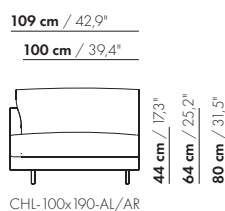

prijzen en afmetingen

	100 CHAISE LONGUE XL	130 CHAISE LONGUE XL	190 CHAISE LONGUE XL	
STOFUITVOERINGEN:				
S10 + ingezonden stof	€ 4686	€ 4758	€ 5181	
S20	€ 4925	€ 4965	€ 5457	
S30	€ 5216	€ 5261	€ 5792	
S40	€ 5479	€ 5558	€ 6097	
S50	€ 5794	€ 5854	€ 6455	
LEERUITVOERINGEN:				
L10 + ingezonden leer	€ 5284	€ 5337	€ 5915	
L20	€ 5514	€ 5686	€ 6181	
L30	€ 5893	€ 6126	€ 6613	
L40	€ 6192	€ 6570	€ 6970	
L50	€ 6556	€ 7003	€ 7401	
HOESPRIJS:				
= uitvoeringsprijs - deductie Deductie =	€ 2877	€ 3344	€ 3225	
METRAGES EN VOLUME:				
Metrage uni-stof 130 cm	6,95	8,15	7,40	
Metrage uni-stof 140 cm	6,95	8,15	7,40	
Metrage leer bruto m²	12,24	14,60	13,42	
Volume m³	1,70	1,76	1,70	
Gewicht kg	45	55	60	
MEERPRIJS:				
Houten poot	€ 261	€ 261	€ 261	
RAL kleur (per set)	€ 230	€ 230	€ 230	

inch = cm x 0.39

Prijzen EUR incl. BTW

2023-2