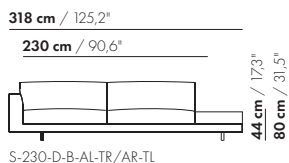

prijzen en afmetingen

	230 DORMEUSE PL/PR BREDE ARM L/R XL	230 DORMEUSE PL/PR BREDE ARM L/R XL-S		
STOFUITVOERINGEN:				
S10 + ingezonden stof	€ 6840	€ 6677		
S20	€ 7160	€ 6973		
S30	€ 7563	€ 7348		
S40	€ 7937	€ 7701		
S50	€ 8356	€ 8092		
LEERUITVOERINGEN:				
L10 + ingezonden leer	€ 8315	€ 8104		
L20	€ 8746	€ 8512		
L30	€ 9466	€ 9198		
L40	€ 10037	€ 9747		
L50	€ 10684	€ 10363		
HOESPRIJS:				
= uitvoeringsprijs - deductie Deductie =	€ 4232	€ 4140		
METRAGES EN VOLUME:				
Metrage uni-stof 130/140 cm	11,90	11,30		
Metrage leer bruto m²	23,00	21,70		
Volume m³	2,40	2,40		
Gewicht kg	140	135		
MEERPRIJS:				
Houten poot	€ 261	€ 261		
RAL kleur (per set)	€ 230	€ 230		
Dormeuse tafel MDF RAL kleur	€ 797	€ 783		
Dormeuse tafel eiken fineer	€ 898	€ 883		
Dormeuse tafel noten fineer	€ 1015	€ 999		
Elektrificatie	€ 129	€ 129		
QI-lader	€ 137	€ 137		
Luceplan - Ascent lamp	€ 962	€ 962		
Zero - Curve through table lamp	€ 1747	€ 1747