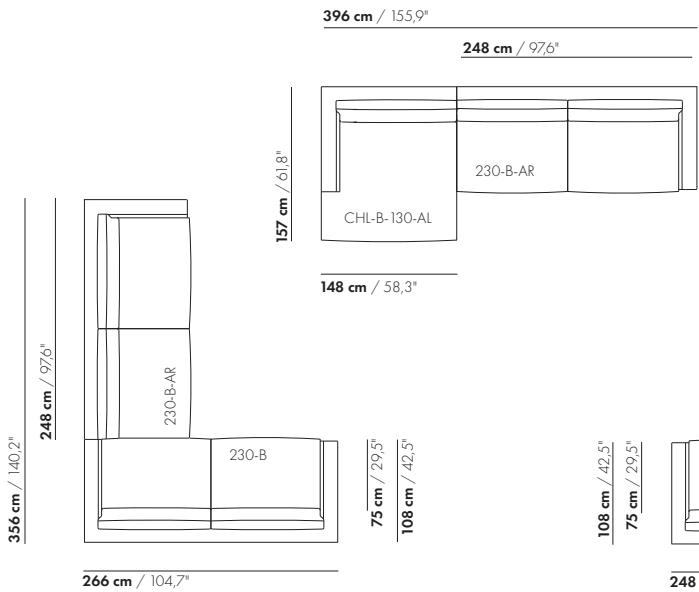

70 cm / 27.6"

50 cm / 19.7"

ø 12 cm / 4.7"

75 cm / 29.5"

ø 12 cm / 4.7"

100 cm / 39.4"

ø 12 cm / 4.7"

S-HEADREST

93 cm / 36,6"
63 cm / 24,8"

S-H-93x93

44 cm / 17,3"
64 cm / 25,2"
80 cm / 31,5"

63 cm / 24,8"
93 cm / 36,6"

S-H-106x96

106 cm / 41,7"
75 cm / 29,5"

S-H-106x93

44 cm / 17,3"
64 cm / 25,2"
80 cm / 31,5"

63 cm / 24,8"
93 cm / 36,6"

S-H-93x106

93 cm / 36,6"
63 cm / 24,8"

S-H-93x106

44 cm / 17,3"
64 cm / 25,2"
80 cm / 31,5"

75 cm / 29,5"
106 cm / 41,7"

STOFROL
FABRIC ROLL
STOFFROLLE

VOORBEELD AXEL XL-S
EXAMPLE AXEL XL-S
BEISPIEL AXEL XL-S