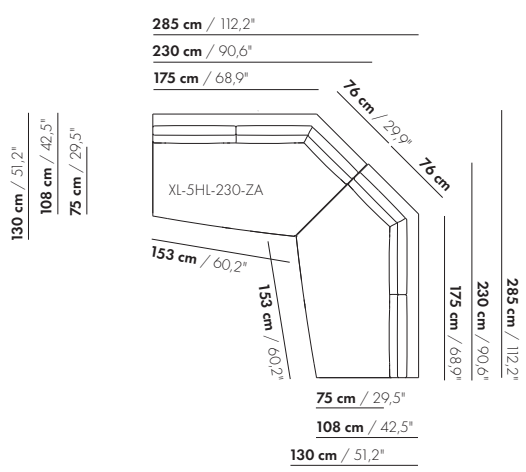

346 cm / 136,2"

258 cm / 101,6"

44 cm / 17,3"
80 cm / 31,5"

260-D-B-AL-TR/AR-TL

75 cm / 29,5"
108 cm / 42,5"

5HR-230-ZA
5HL-230-ZA

5HR-230-AL
5HL-230-AR

5HR-230-B-AL
5HL-230-B-AR

70 cm / 27.6"

50 cm / 19.7"

ø 12 cm / 4.7"

75 cm / 29.5"

ø 12 cm / 4.7"

100 cm / 39.4"

ø 12 cm / 4.7"

S-HEADREST

93 cm / 36,6"
63 cm / 24,8"

S-H-93x93

44 cm / 17,3"
64 cm / 25,2"
80 cm / 31,5"

63 cm / 24,8"
93 cm / 36,6"

S-H-106x96

106 cm / 41,7"
75 cm / 29,5"

S-H-106x93

44 cm / 17,3"
64 cm / 25,2"
80 cm / 31,5"

63 cm / 24,8"
93 cm / 36,6"

S-H-93x106

93 cm / 36,6"
63 cm / 24,8"

S-H-93x106

44 cm / 17,3"
64 cm / 25,2"
80 cm / 31,5"

75 cm / 29,5"
106 cm / 41,7"

STOFROL
FABRIC ROLL
STOFFROLLE

VOORBEELD AXEL XL-S
EXAMPLE AXEL XL-S
BEISPIEL AXEL XL-S