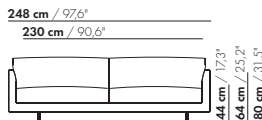

prijzen en afmetingen

	230 XL	230 XL-S	230 BREDE ARM XL	230 BREDE ARM XL-S
STOFUITVOERINGEN:				
S10 + ingezonden stof	€ 5645	€ 5416	€ 5727	€ 5493
S20	€ 5959	€ 5680	€ 6045	€ 5759
S30	€ 6350	€ 6041	€ 6442	€ 6127
S40	€ 6702	€ 6379	€ 6800	€ 6471
S50	€ 7116	€ 6768	€ 7220	€ 6866
LEERUITVOERINGEN:				
L10 + ingezonden leer	€ 6897	€ 6592	€ 7031	€ 6711
L20	€ 7287	€ 6956	€ 7434	€ 7087
L30	€ 7961	€ 7573	€ 8126	€ 7721
L40	€ 8487	€ 8069	€ 8669	€ 8232
L50	€ 9112	€ 8717	€ 9312	€ 8897
HOESPRIJS:				
= uitvoeringsprijs - deductie Deductie =	€ 3223	€ 2994	€ 3280	€ 3046
METRAGES EN VOLUME:				
Metrage uni-stof 130 cm	11,24	10,96	12,23	12,44
Metrage uni-stof 140 cm	11,24	10,96	11,45	11,17
Metrage leer bruto m²	21,32	19,96	22,06	20,66
Volume m³	2,16	2,16	2,16	2,16
Gewicht kg	110	105	110	105
MEERPRIJS:				
Houten poot	€ 261	€ 261	€ 261	€ 261
RAL kleur (per set)	€ 230	€ 230	€ 230	€ 230

S-230