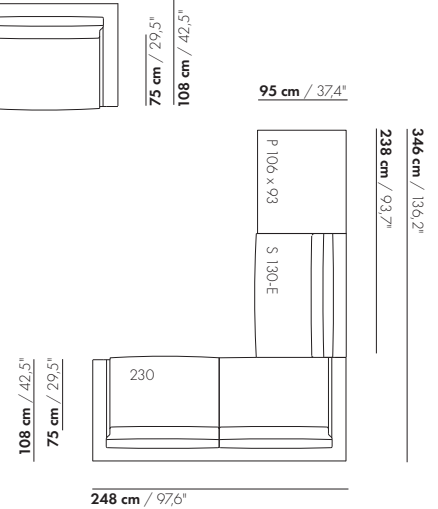

70 cm / 27.6"

50 cm / 19.7"

ø 12 cm / 4.7"

75 cm / 29.5"

ø 12 cm / 4.7"

100 cm / 39.4"

ø 12 cm / 4.7"

S-HEADREST

13 cm / 5.1"

80 cm / 31.5"

85 cm / 33.5"

S-175-D-ZA-PL/PR

246 cm / 96,9"
174 cm / 68,5"

44 cm / 17,3"
80 cm / 31,5"

S-175-D-ZA-PL/PR

63 cm / 24,8"
95 cm / 37,4"

93 cm / 36,6"
63 cm / 24,8"

S-H-93x93

44 cm / 17,3"
64 cm / 25,2"
80 cm / 31,5"

63 cm / 24,8"
93 cm / 36,6"

S-H-106x96

106 cm / 41,7"
75 cm / 29,5"

S-H-106x93

44 cm / 17,3"
64 cm / 25,2"
80 cm / 31,5"

63 cm / 24,8"
93 cm / 36,6"

S-H-93x106

93 cm / 36,6"
63 cm / 24,8"

S-H-93x106

44 cm / 17,3"
64 cm / 25,2"
80 cm / 31,5"

75 cm / 29,5"
106 cm / 41,7"

STOFROL
FABRIC ROLL
STOFFROLLE

VOORBEELD AXEL XL-S
EXAMPLE AXEL XL-S
BEISPIEL AXEL XL-S