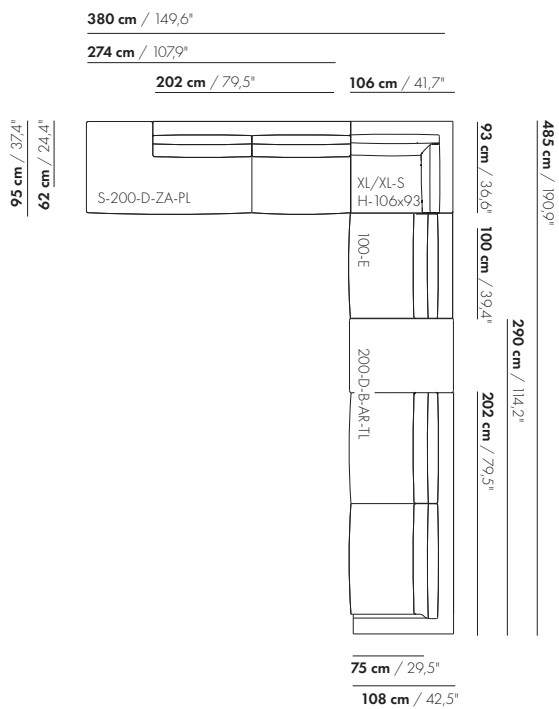

70 cm / 27.6"

50 cm / 19.7"

ø 12 cm / 4.7"

75 cm / 29.5"

ø 12 cm / 4.7"

100 cm / 39.4"

ø 12 cm / 4.7"

S-HEADREST

93 cm / 36,6"
63 cm / 24,8"

S-H-93x93

44 cm / 17,3"
64 cm / 25,2"
80 cm / 31,5"

63 cm / 24,8"
93 cm / 36,6"

S-H-106x96

106 cm / 41,7"
75 cm / 29,5"

S-H-106x93

44 cm / 17,3"
64 cm / 25,2"
80 cm / 31,5"

63 cm / 24,8"
93 cm / 36,6"

S-H-93x106

93 cm / 36,6"
63 cm / 24,8"

S-H-93x106

44 cm / 17,3"
64 cm / 25,2"
80 cm / 31,5"

75 cm / 29,5"
106 cm / 41,7"

STOFROL
FABRIC ROLL
STOFFROLLE

VOORBEELD AXEL XL-S
EXAMPLE AXEL XL-S
BEISPIEL AXEL XL-S