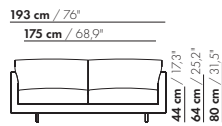

118 cm / 46,5"

101 cm / 39,8"

100

44 cm / 17,3"
64 cm / 25,2"
80 cm / 31,5"

75 cm / 29,5"
108 cm / 42,5"

118 cm / 46,5"

101 cm / 39,8"

S-100

44 cm / 17,3"
64 cm / 25,2"
80 cm / 31,5"

62 cm / 24,4"
95 cm / 37,4"

prijzen en afmetingen

	175 XL	175 XL-S	175 BREDE ARM XL	175 BREDE ARM XL-S
				
STOFUITVOERINGEN:				
S10 + ingezonden stof	€ 4815	€ 4598	€ 4910	€ 4685
S20	€ 5036	€ 4833	€ 5136	€ 4924
S30	€ 5343	€ 5134	€ 5449	€ 5232
S40	€ 5638	€ 5417	€ 5749	€ 5520
S50	€ 5981	€ 5740	€ 6098	€ 5850
LEERUITVOERINGEN:				
L10 + ingezonden leer	€ 5986	€ 5683	€ 6132	€ 5813
L20	€ 6339	€ 6014	€ 6500	€ 6155
L30	€ 6810	€ 6509	€ 6988	€ 6667
L40	€ 7243	€ 6926	€ 7438	€ 7101
L50	€ 7903	€ 7521	€ 8151	€ 7712
HOESPRIJS:				
= uitvoeringsprijs - deductie Deductie =	€ 2786	€ 2584	€ 2865	€ 2654
METRAGES EN VOLUME:				
Metrage uni-stof 130 cm	9,65	9,64	9,86	9,59
Metrage uni-stof 140 cm	9,54	9,27	9,75	9,48
Metrage leer bruto m ²	18,38	17,18	19,12	17,88
Volume m ³	1,92	1,92	1,92	1,92
Gewicht kg	65	60	65	60
MEERPRIJS:				
Houten poot	€ 261	€ 261	€ 261	€ 261
RAL kleur (per set)	€ 230	€ 230	€ 230	€ 230

175

S-175

175-B

S-175-B

prijzen en afmetingen

	200 XL	200 XL-S	200 BREDE ARM XL	200 BREDE ARM XL-S
				
STOFUITVOERINGEN:				
S10 + ingezonden stof	€ 5250	€ 5017	€ 5341	€ 5102
S20	€ 5542	€ 5271	€ 5638	€ 5360
S30	€ 5894	€ 5597	€ 5996	€ 5693
S40	€ 6216	€ 5907	€ 6324	€ 6009
S50	€ 6596	€ 6262	€ 6709	€ 6370
LEERUITVOERINGEN:				
L10 + ingezonden leer	€ 6451	€ 6154	€ 6595	€ 6281
L20	€ 6819	€ 6498	€ 6975	€ 6638
L30	€ 7454	€ 7075	€ 7628	€ 7232
L40	€ 7948	€ 7539	€ 8139	€ 7712
L50	€ 8533	€ 8148	€ 8741	€ 8338
HOESPRIJS:				
= uitvoeringsprijs - deductie	Deductie = € 3011	€ 2795	€ 3081	€ 2857
METRAGES EN VOLUME:				
Metrage uni-stof 130 cm	10,35	10,08	10,56	10,29
Metrage uni-stof 140 cm	10,35	10,08	10,56	10,29
Metrage leer bruto m ²	19,96	18,68	20,70	19,38
Volume m ³	1,92	1,92	1,92	1,92
Gewicht kg	85	80	85	80
MEERPRIJS:				
Houten poot	€ 261	€ 261	€ 261	€ 261
RAL kleur (per set)	€ 230	€ 230	€ 230	€ 230