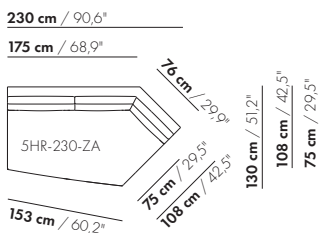

prijzen en afmetingen

	230 5-HOEK ZONDER ARMEN XL	230 5-HOEK AL/AR XL	230 5-HOEK AL/AR BREDE ARM XL	
STOFUITVOERINGEN:				
S10 + ingezonden stof	€ 6679	€ 6990	€ 7066	
S20	€ 6903	€ 7225	€ 7305	
S30	€ 7208	€ 7543	€ 7628	
S40	€ 7504	€ 7852	€ 7942	
S50	€ 7824	€ 8184	€ 8278	
LEERUITVOERINGEN:				
L10 + ingezonden leer	€ 7651	€ 8140	€ 8231	
L20	€ 7979	€ 8510	€ 8605	
L30	€ 8434	€ 9019	€ 9119	
L40	€ 8846	€ 9487	€ 9591	
L50	€ 9283	€ 9977	€ 10086	
HOESPRIJS:				
= uitvoeringsprijs - deductie Deductie =	€ 4324	€ 4431	€ 4471	
METRAGES EN VOLUME:				
Metrage uni-stof 130 cm	9,95	10,40	10,55	
Metrage uni-stof 140 cm	9,95	10,40	10,55	
Metrage leer bruto m²	17,10	20,25	20,45	
Volume m³	2,26	2,26	2,26	
Gewicht kg	90	100	105	
MEERPRIJS:				
Houten poot	€ 261	€ 261	€ 261	
RAL kleur (per set)	€ 230	€ 230	€ 230