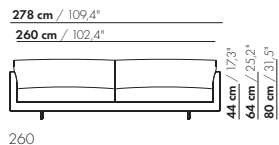

230

S-230

230-B

S-230-B

prijzen en afmetingen

	260 XL	260 XL-S	260 BREDE ARM XL	260 BREDE ARM XL-S
				
STOFUITVOERINGEN:				
S10 + ingezonden stof	€ 6129	€ 5904	€ 6217	€ 5988
S20	€ 6467	€ 6186	€ 6560	€ 6274
S30	€ 6884	€ 6561	€ 6983	€ 6654
S40	€ 7268	€ 6919	€ 7374	€ 7018
S50	€ 7712	€ 7335	€ 7824	€ 7440
LEERUITVOERINGEN:				
L10 + ingezonden leer	€ 7475	€ 7151	€ 7607	€ 7283
L20	€ 7891	€ 7538	€ 8036	€ 7684
L30	€ 8600	€ 8179	€ 8762	€ 8340
L40	€ 9158	€ 8706	€ 9337	€ 8883
L50	€ 9815	€ 9393	€ 10011	€ 9586
HOESPRIJS:				
= uitvoeringsprijs - deductie	Deductie = € 3510	€ 3261	€ 3577	€ 3320
METRAGES EN VOLUME:				
Metrage uni-stof 130 cm	12,13	11,85	12,34	12,06
Metrage uni-stof 140 cm	12,13	11,85	12,34	12,06
Metrage leer bruto m ²	22,54	21,12	23,26	21,80
Volume m ³	2,41	2,41	2,41	2,41
Gewicht kg	125	120	125	120
MEERPRIJS:				
Houten poot	€ 261	€ 261	€ 261	€ 261
RAL kleur (per set)	€ 230	€ 230	€ 230	€ 230

260

S-260

260-B

S-260-B

prijzen en afmetingen

	100 AL/AR XL	100 AL/AR XL-S	100 AL/AR BREDE ARM XL	100 AL/AR BREDE ARM XL-S
				
STOFUITVOERINGEN:				
S10 + ingezonden stof	€ 3302	€ 3220	€ 3371	€ 3203
S20	€ 3473	€ 3380	€ 3522	€ 3348
S30	€ 3681	€ 3578	€ 3703	€ 3523
S40	€ 3876	€ 3757	€ 3870	€ 3678
S50	€ 4101	€ 3972	€ 4069	€ 3869
LEERUITVOERINGEN:				
L10 + ingezonden leer	€ 4013	€ 3985	€ 4077	€ 3870
L20	€ 4239	€ 4223	€ 4291	€ 4074
L30	€ 4589	€ 4581	€ 4624	€ 4392
L40	€ 4887	€ 4885	€ 4903	€ 4655
L50	€ 5208	€ 5218	€ 5208	€ 4948
HOESPRIJS:				
= uitvoeringsprijs - deductie Deductie =	€ 1895	€ 1756	€ 1927	€ 1785
METRAGES EN VOLUME:				
Metrage uni-stof 130 cm	5,39	5,25	5,44	5,30
Metrage uni-stof 140 cm	5,39	5,25	5,44	5,30
Metrage leer bruto m ²	10,56	9,88	10,92	10,20
Volume m ³	1,05	1,05	1,05	1,05
Gewicht kg	40	35	40	35
MEERPRIJS:				
Houten poot	€ 261	€ 261	€ 261	€ 261
RAL kleur (per set)	€ 230	€ 230	€ 230	€ 230