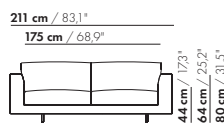

118 cm / 46,5"

101 cm / 39,8"

100

44 cm / 17,3"
64 cm / 25,2"
80 cm / 31,5"

75 cm / 29,5"
108 cm / 42,5"

118 cm / 46,5"

101 cm / 39,8"

S-100

44 cm / 17,3"
64 cm / 25,2"
80 cm / 31,5"

62 cm / 24,4"
95 cm / 37,4"

prijzen en afmetingen

	175 XL	175 XL-S	175 BREDE ARM XL	175 BREDE ARM XL-S
				
STOFUITVOERINGEN:				
S10 + ingezonden stof	€ 4815	€ 4598	€ 4910	€ 4685
S20	€ 5036	€ 4833	€ 5136	€ 4924
S30	€ 5343	€ 5134	€ 5449	€ 5232
S40	€ 5638	€ 5417	€ 5749	€ 5520
S50	€ 5981	€ 5740	€ 6098	€ 5850
LEERUITVOERINGEN:				
L10 + ingezonden leer	€ 5986	€ 5683	€ 6132	€ 5813
L20	€ 6339	€ 6014	€ 6500	€ 6155
L30	€ 6810	€ 6509	€ 6988	€ 6667
L40	€ 7243	€ 6926	€ 7438	€ 7101
L50	€ 7903	€ 7521	€ 8151	€ 7712
HOESPRIJS:				
= uitvoeringsprijs - deductie Deductie =	€ 2786	€ 2584	€ 2865	€ 2654
METRAGES EN VOLUME:				
Metrage uni-stof 130 cm	9,65	9,64	9,86	9,59
Metrage uni-stof 140 cm	9,54	9,27	9,75	9,48
Metrage leer bruto m ²	18,38	17,18	19,12	17,88
Volume m ³	1,92	1,92	1,92	1,92
Gewicht kg	65	60	65	60
MEERPRIJS:				
Houten poot	€ 261	€ 261	€ 261	€ 261
RAL kleur (per set)	€ 230	€ 230	€ 230	€ 230

175

S-175

175-B

S-175-B

prijzen en afmetingen

	200 XL	200 XL-S	200 BREDE ARM XL	200 BREDE ARM XL-S
				
STOFUITVOERINGEN:				
S10 + ingezonden stof	€ 5250	€ 5017	€ 5341	€ 5102
S20	€ 5542	€ 5271	€ 5638	€ 5360
S30	€ 5894	€ 5597	€ 5996	€ 5693
S40	€ 6216	€ 5907	€ 6324	€ 6009
S50	€ 6596	€ 6262	€ 6709	€ 6370
LEERUITVOERINGEN:				
L10 + ingezonden leer	€ 6451	€ 6154	€ 6595	€ 6281
L20	€ 6819	€ 6498	€ 6975	€ 6638
L30	€ 7454	€ 7075	€ 7628	€ 7232
L40	€ 7948	€ 7539	€ 8139	€ 7712
L50	€ 8533	€ 8148	€ 8741	€ 8338
HOESPRIJS:				
= uitvoeringsprijs - deductie	Deductie = € 3011	€ 2795	€ 3081	€ 2857
METRAGES EN VOLUME:				
Metrage uni-stof 130 cm	10,35	10,08	10,56	10,29
Metrage uni-stof 140 cm	10,35	10,08	10,56	10,29
Metrage leer bruto m ²	19,96	18,68	20,70	19,38
Volume m ³	1,92	1,92	1,92	1,92
Gewicht kg	85	80	85	80
MEERPRIJS:				
Houten poot	€ 261	€ 261	€ 261	€ 261
RAL kleur (per set)	€ 230	€ 230	€ 230	€ 230