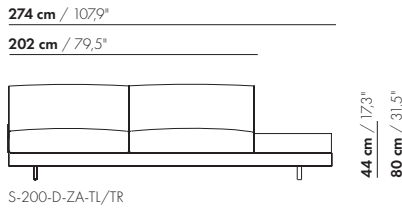

S-200-D-ZA-TL/TR