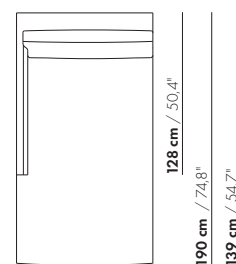

prijzen en afmetingen

	100 CHAISE LONGUE XL	130 CHAISE LONGUE XL	190 CHAISE LONGUE XL	
STOFUITVOERINGEN:				
S10 + ingezonden stof	€ 4686	€ 4758	€ 5181	
S20	€ 4925	€ 4965	€ 5457	
S30	€ 5216	€ 5261	€ 5792	
S40	€ 5479	€ 5558	€ 6097	
S50	€ 5794	€ 5854	€ 6455	
LEERUITVOERINGEN:				
L10 + ingezonden leer	€ 5284	€ 5337	€ 5915	
L20	€ 5514	€ 5686	€ 6181	
L30	€ 5893	€ 6126	€ 6613	
L40	€ 6192	€ 6570	€ 6970	
L50	€ 6556	€ 7003	€ 7401	
HOESPRIJS:				
= uitvoeringsprijs - deductie Deductie =	€ 2877	€ 3344	€ 3225	
METRAGES EN VOLUME:				
Metrage uni-stof 130 cm	6,95	8,15	7,40	
Metrage uni-stof 140 cm	6,95	8,15	7,40	
Metrage leer bruto m²	12,24	14,60	13,42	
Volume m³	1,70	1,76	1,70	
Gewicht kg	45	55	60	
MEERPRIJS:				
Houten poot	€ 261	€ 261	€ 261	
RAL kleur (per set)	€ 230	€ 230	€ 230	

inch = cm x 0.39

Prijzen EUR incl. BTW

2023-2