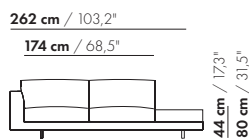

175-D-B-AL-TR/AR-TL