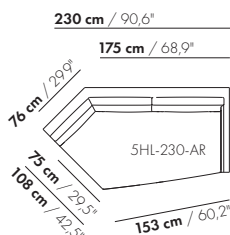

prijzen en afmetingen

	230 5-HOEK ZONDER ARMEN XL	230 5-HOEK AL/AR XL	230 5-HOEK AL/AR BREDE ARM XL	
STOFUITVOERINGEN:				
S10 + ingezonden stof	€ 6679	€ 6990	€ 7066	
S20	€ 6903	€ 7225	€ 7305	
S30	€ 7208	€ 7543	€ 7628	
S40	€ 7504	€ 7852	€ 7942	
S50	€ 7824	€ 8184	€ 8278	
LEERUITVOERINGEN:				
L10 + ingezonden leer	€ 7651	€ 8140	€ 8231	
L20	€ 7979	€ 8510	€ 8605	
L30	€ 8434	€ 9019	€ 9119	
L40	€ 8846	€ 9487	€ 9591	
L50	€ 9283	€ 9977	€ 10086	
HOESPRIJS:				
= uitvoeringsprijs - deductie Deductie =	€ 4324	€ 4431	€ 4471	
METRAGES EN VOLUME:				
Metrage uni-stof 130 cm	9,95	10,40	10,55	
Metrage uni-stof 140 cm	9,95	10,40	10,55	
Metrage leer bruto m²	17,10	20,25	20,45	
Volume m³	2,26	2,26	2,26	
Gewicht kg	90	100	105	
MEERPRIJS:				
Houten poot	€ 261	€ 261	€ 261	
RAL kleur (per set)	€ 230	€ 230	€ 230