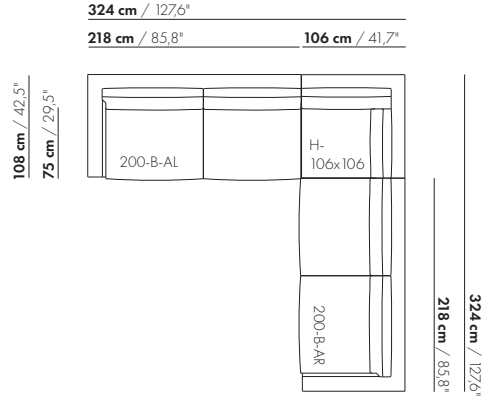

70 cm / 27.6"

50 cm / 19.7"

ø 12 cm / 4.7"

75 cm / 29.5"

ø 12 cm / 4.7"

100 cm / 39.4"

ø 12 cm / 4.7"

S-HEADREST

93 cm / 36,6"
63 cm / 24,8"

S-H-93x93

44 cm / 17,3"
64 cm / 25,2"
80 cm / 31,5"

63 cm / 24,8"
93 cm / 36,6"

S-H-106x96

106 cm / 41,7"
75 cm / 29,5"

S-H-106x93

44 cm / 17,3"
64 cm / 25,2"
80 cm / 31,5"

63 cm / 24,8"
93 cm / 36,6"

S-H-93x106

93 cm / 36,6"
63 cm / 24,8"

S-H-93x106

44 cm / 17,3"
64 cm / 25,2"
80 cm / 31,5"

75 cm / 29,5"
106 cm / 41,7"

STOFROL
FABRIC ROLL
STOFFROLLE

VOORBEELD AXEL XL-S
EXAMPLE AXEL XL-S
BEISPIEL AXEL XL-S