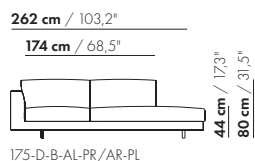

230 cm / 90,6°

44 cm / 17,3°
80 cm / 31,5°

75 cm / 29,5°
108 cm / 42,5°

230-E

230 cm / 90,6°

44 cm / 17,3°
80 cm / 31,5°

62 cm / 24,4°
95 cm / 37,4°

S-230-E

prijzen en afmetingen

	260 ZONDER ARMEN XL	260 ZONDER ARMEN XL-S		
				
STOFUITVOERINGEN:				
S10 + ingezonden stof	€ 5830	€ 5671		
S20	€ 6139	€ 5969		
S30	€ 6513	€ 6331		
S40	€ 6854	€ 6667		
S50	€ 7256	€ 7054		
LEERUITVOERINGEN:				
L10 + ingezonden leer	€ 6949	€ 6703		
L20	€ 7294	€ 7026		
L30	€ 7914	€ 7680		
L40	€ 8385	€ 8133		
L50	€ 8957	€ 8686		
HOESPRIJS:				
= uitvoeringsprijs - deductie	Deductie =	€ 3352	€ 3113	
METRAGES EN VOLUME:				
Metrage uni-stof 130 cm	10,66	10,66		
Metrage uni-stof 140 cm	10,66	10,58		
Metrage leer bruto m ²	18,92	17,70		
Volume m ³	2,27	2,27		
Gewicht kg	125	120		
MEERPRIJS:				
Houten poot	€ 261	€ 261		
RAL kleur (per set)	€ 230	€ 230		

260 cm / 102,4"

44 cm / 17,3"
80 cm / 31,5"

75 cm / 29,5"
108 cm / 42,5"

260-E

260 cm / 102,4"

44 cm / 17,3"
80 cm / 31,5"

62 cm / 24,4"
95 cm / 37,4"

S-260-E

prijzen en afmetingen

	175 DORMEUSE PL/PR BREDE ARM L/R XL	175 DORMEUSE PL/PR BREDE ARM L/R XL-S		
				
STOFUITVOERINGEN:				
S10 + ingezonden stof	€ 5820	€ 5637		
S20	€ 6083	€ 5881		
S30	€ 6419	€ 6192		
S40	€ 6738	€ 6488		
S50	€ 7089	€ 6815		
LEERUITVOERINGEN:				
L10 + ingezonden leer	€ 7227	€ 6981		
L20	€ 7654	€ 7376		
L30	€ 8223	€ 7906		
L40	€ 8726	€ 8373		
L50	€ 9370	€ 8970		
HOESPRIJS:				
= uitvoeringsprijs - deductie	Deductie = € 3656	€ 3563		
METRAGES EN VOLUME:				
Metrage uni-stof 130/140 cm	10,15	9,55		
Metrage leer bruto m ²	20,60	18,90		
Volume m ³	2,10	2,10		
Gewicht kg	100	95		
MEERPRIJS:				
Houten poot	€ 261	€ 261		
RAL kleur (per set)	€ 230	€ 230		
Dormeuse tafel MDF RAL kleur	€ 797	€ 783		
Dormeuse tafel eiken fineer	€ 898	€ 883		
Dormeuse tafel noten fineer	€ 1015	€ 999		
Elektrificatie	€ 129	€ 129		
QI-lader	€ 137	€ 137		
Luceplan - Ascent lamp	€ 962	€ 962		
Zero - Curve through table lamp	€ 1747	€ 1747		