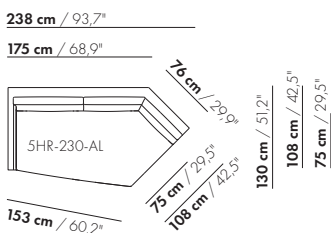

prijzen en afmetingen

	230 5-HOEK ZONDER ARMEN XL	230 5-HOEK AL/AR XL	230 5-HOEK AL/AR BREDE ARM XL	
STOFUITVOERINGEN:				
S10 + ingezonden stof	€ 6679	€ 6990	€ 7066	
S20	€ 6903	€ 7225	€ 7305	
S30	€ 7208	€ 7543	€ 7628	
S40	€ 7504	€ 7852	€ 7942	
S50	€ 7824	€ 8184	€ 8278	
LEERUITVOERINGEN:				
L10 + ingezonden leer	€ 7651	€ 8140	€ 8231	
L20	€ 7979	€ 8510	€ 8605	
L30	€ 8434	€ 9019	€ 9119	
L40	€ 8846	€ 9487	€ 9591	
L50	€ 9283	€ 9977	€ 10086	
HOESPRIJS:				
= uitvoeringsprijs - deductie Deductie =	€ 4324	€ 4431	€ 4471	
METRAGES EN VOLUME:				
Metrage uni-stof 130 cm	9,95	10,40	10,55	
Metrage uni-stof 140 cm	9,95	10,40	10,55	
Metrage leer bruto m²	17,10	20,25	20,45	
Volume m³	2,26	2,26	2,26	
Gewicht kg	90	100	105	
MEERPRIJS:				
Houten poot	€ 261	€ 261	€ 261	
RAL kleur (per set)	€ 230	€ 230	€ 230