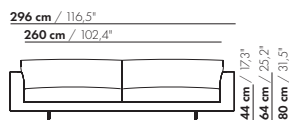

230

S-230

230-B

S-230-B

prijzen en afmetingen

	260 XL	260 XL-S	260 BREDE ARM XL	260 BREDE ARM XL-S
				
STOFUITVOERINGEN:				
S10 + ingezonden stof	€ 6129	€ 5904	€ 6217	€ 5988
S20	€ 6467	€ 6186	€ 6560	€ 6274
S30	€ 6884	€ 6561	€ 6983	€ 6654
S40	€ 7268	€ 6919	€ 7374	€ 7018
S50	€ 7712	€ 7335	€ 7824	€ 7440
LEERUITVOERINGEN:				
L10 + ingezonden leer	€ 7475	€ 7151	€ 7607	€ 7283
L20	€ 7891	€ 7538	€ 8036	€ 7684
L30	€ 8600	€ 8179	€ 8762	€ 8340
L40	€ 9158	€ 8706	€ 9337	€ 8883
L50	€ 9815	€ 9393	€ 10011	€ 9586
HOESPRIJS:				
= uitvoeringsprijs - deductie	Deductie = € 3510	€ 3261	€ 3577	€ 3320
METRAGES EN VOLUME:				
Metrage uni-stof 130 cm	12,13	11,85	12,34	12,06
Metrage uni-stof 140 cm	12,13	11,85	12,34	12,06
Metrage leer bruto m ²	22,54	21,12	23,26	21,80
Volume m ³	2,41	2,41	2,41	2,41
Gewicht kg	125	120	125	120
MEERPRIJS:				
Houten poot	€ 261	€ 261	€ 261	€ 261
RAL kleur (per set)	€ 230	€ 230	€ 230	€ 230

260

S-260

260-B

S-260-B

prijzen en afmetingen

	100 AL/AR XL	100 AL/AR XL-S	100 AL/AR BREDE ARM XL	100 AL/AR BREDE ARM XL-S
				
STOFUITVOERINGEN:				
S10 + ingezonden stof	€ 3302	€ 3220	€ 3371	€ 3203
S20	€ 3473	€ 3380	€ 3522	€ 3348
S30	€ 3681	€ 3578	€ 3703	€ 3523
S40	€ 3876	€ 3757	€ 3870	€ 3678
S50	€ 4101	€ 3972	€ 4069	€ 3869
LEERUITVOERINGEN:				
L10 + ingezonden leer	€ 4013	€ 3985	€ 4077	€ 3870
L20	€ 4239	€ 4223	€ 4291	€ 4074
L30	€ 4589	€ 4581	€ 4624	€ 4392
L40	€ 4887	€ 4885	€ 4903	€ 4655
L50	€ 5208	€ 5218	€ 5208	€ 4948
HOESPRIJS:				
= uitvoeringsprijs - deductie Deductie =	€ 1895	€ 1756	€ 1927	€ 1785
METRAGES EN VOLUME:				
Metrage uni-stof 130 cm	5,39	5,25	5,44	5,30
Metrage uni-stof 140 cm	5,39	5,25	5,44	5,30
Metrage leer bruto m ²	10,56	9,88	10,92	10,20
Volume m ³	1,05	1,05	1,05	1,05
Gewicht kg	40	35	40	35
MEERPRIJS:				
Houten poot	€ 261	€ 261	€ 261	€ 261
RAL kleur (per set)	€ 230	€ 230	€ 230	€ 230