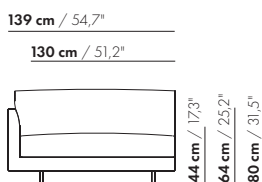

130-AL/AR

130-AL/AR