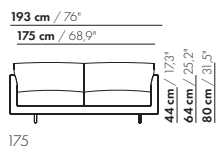

118 cm / 46,5"

101 cm / 39,8"

100

44 cm / 17,3"
64 cm / 25,2"
80 cm / 31,5"

75 cm / 29,5"
108 cm / 42,5"

118 cm / 46,5"

101 cm / 39,8"

S-100

44 cm / 17,3"
64 cm / 25,2"
80 cm / 31,5"

62 cm / 24,4"
95 cm / 37,4"

prijzen en afmetingen

	175 XL	175 XL-S	175 BREDE ARM XL	175 BREDE ARM XL-S
				
STOFUITVOERINGEN:				
S10 + ingezonden stof	€ 4815	€ 4598	€ 4910	€ 4685
S20	€ 5036	€ 4833	€ 5136	€ 4924
S30	€ 5343	€ 5134	€ 5449	€ 5232
S40	€ 5638	€ 5417	€ 5749	€ 5520
S50	€ 5981	€ 5740	€ 6098	€ 5850
LEERUITVOERINGEN:				
L10 + ingezonden leer	€ 5986	€ 5683	€ 6132	€ 5813
L20	€ 6339	€ 6014	€ 6500	€ 6155
L30	€ 6810	€ 6509	€ 6988	€ 6667
L40	€ 7243	€ 6926	€ 7438	€ 7101
L50	€ 7903	€ 7521	€ 8151	€ 7712
HOESPRIJS:				
= uitvoeringsprijs - deductie Deductie =	€ 2786	€ 2584	€ 2865	€ 2654
METRAGES EN VOLUME:				
Metrage uni-stof 130 cm	9,65	9,64	9,86	9,59
Metrage uni-stof 140 cm	9,54	9,27	9,75	9,48
Metrage leer bruto m ²	18,38	17,18	19,12	17,88
Volume m ³	1,92	1,92	1,92	1,92
Gewicht kg	65	60	65	60
MEERPRIJS:				
Houten poot	€ 261	€ 261	€ 261	€ 261
RAL kleur (per set)	€ 230	€ 230	€ 230	€ 230

175

S-175

175-B

S-175-B

prijzen en afmetingen

	200 XL	200 XL-S	200 BREDE ARM XL	200 BREDE ARM XL-S
				
STOFUITVOERINGEN:				
S10 + ingezonden stof	€ 5250	€ 5017	€ 5341	€ 5102
S20	€ 5542	€ 5271	€ 5638	€ 5360
S30	€ 5894	€ 5597	€ 5996	€ 5693
S40	€ 6216	€ 5907	€ 6324	€ 6009
S50	€ 6596	€ 6262	€ 6709	€ 6370
LEERUITVOERINGEN:				
L10 + ingezonden leer	€ 6451	€ 6154	€ 6595	€ 6281
L20	€ 6819	€ 6498	€ 6975	€ 6638
L30	€ 7454	€ 7075	€ 7628	€ 7232
L40	€ 7948	€ 7539	€ 8139	€ 7712
L50	€ 8533	€ 8148	€ 8741	€ 8338
HOESPRIJS:				
= uitvoeringsprijs - deductie	Deductie = € 3011	€ 2795	€ 3081	€ 2857
METRAGES EN VOLUME:				
Metrage uni-stof 130 cm	10,35	10,08	10,56	10,29
Metrage uni-stof 140 cm	10,35	10,08	10,56	10,29
Metrage leer bruto m ²	19,96	18,68	20,70	19,38
Volume m ³	1,92	1,92	1,92	1,92
Gewicht kg	85	80	85	80
MEERPRIJS:				
Houten poot	€ 261	€ 261	€ 261	€ 261
RAL kleur (per set)	€ 230	€ 230	€ 230	€ 230