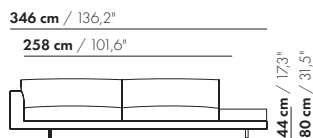

S-260-D-B-AL-TR/AR-TL