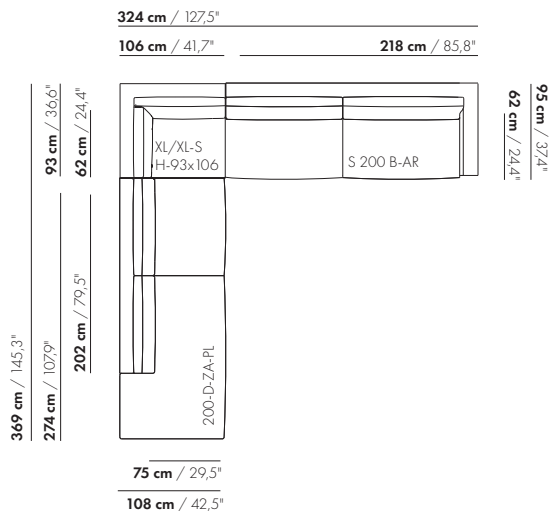

70 cm / 27.6"

50 cm / 19.7"

ø 12 cm / 4.7"

75 cm / 29.5"

ø 12 cm / 4.7"

100 cm / 39.4"

ø 12 cm / 4.7"

S-HEADREST

93 cm / 36,6"
63 cm / 24,8"

S-H-93x93

44 cm / 17,3"
64 cm / 25,2"
80 cm / 31,5"

63 cm / 24,8"
93 cm / 36,6"

S-H-106x96

106 cm / 41,7"
75 cm / 29,5"

S-H-106x93

44 cm / 17,3"
64 cm / 25,2"
80 cm / 31,5"

63 cm / 24,8"
93 cm / 36,6"

S-H-93x106

93 cm / 36,6"
63 cm / 24,8"

S-H-93x106

44 cm / 17,3"
64 cm / 25,2"
80 cm / 31,5"

75 cm / 29,5"
106 cm / 41,7"

STOFROL
FABRIC ROLL
STOFFROLLE

VOORBEELD AXEL XL-S
EXAMPLE AXEL XL-S
BEISPIEL AXEL XL-S