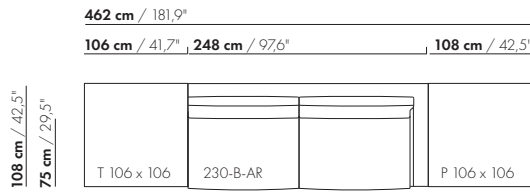

93 cm / 36,6"
63 cm / 24,8"

S-H-93x93

44 cm / 17,3"
64 cm / 25,2"
80 cm / 31,5"

63 cm / 24,8"
93 cm / 36,6"

S-H-106x96

106 cm / 41,7"
75 cm / 29,5"

S-H-106x93

44 cm / 17,3"
64 cm / 25,2"
80 cm / 31,5"

63 cm / 24,8"
93 cm / 36,6"

S-H-93x106

93 cm / 36,6"
63 cm / 24,8"

S-H-93x106

44 cm / 17,3"
64 cm / 25,2"
80 cm / 31,5"

75 cm / 29,5"
106 cm / 41,7"

STOFROL
FABRIC ROLL
STOFFROLLE

VOORBEELD AXEL XL-S
EXAMPLE AXEL XL-S
BEISPIEL AXEL XL-S