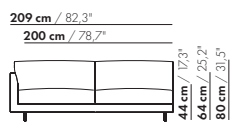

inch = cm x 0.39

130 AL/AR

prijzen en afmetingen

	175 AL/AR XL	175 AL/AR XL-S	175 AL/AR BREDE ARM XL	175 AL/AR BREDE ARM XL-S
				
STOFUITVOERINGEN:				
S10 + ingezonden stof	€ 4636	€ 4455	€ 4682	€ 4489
S20	€ 4838	€ 4673	€ 4884	€ 4706
S30	€ 5113	€ 4953	€ 5163	€ 4983
S40	€ 5378	€ 5211	€ 5430	€ 5239
S50	€ 5691	€ 5511	€ 5744	€ 5537
LEERUITVOERINGEN:				
L10 + ingezonden leer	€ 5790	€ 5532	€ 5864	€ 5588
L20	€ 6122	€ 5849	€ 6203	€ 5908
L30	€ 6570	€ 6330	€ 6660	€ 6393
L40	€ 6979	€ 6731	€ 7077	€ 6799
L50	€ 7626	€ 7311	€ 7747	€ 7383
HOESPRIJS:				
= uitvoeringsprijs - deductie	Deductie = € 2700	€ 2503	€ 2730	€ 2533
METRAGES EN VOLUME:				
Metrage uni-stof 130 cm	8,60	8,57	8,67	8,49
Metrage uni-stof 140 cm	8,49	8,46	8,57	8,39
Metrage leer bruto m ²	17,34	16,52	17,72	16,70
Volume m ³	1,85	1,85	1,85	1,85
Gewicht kg	65	60	65	60
MEERPRIJS:				
Houten poot	€ 261	€ 261	€ 261	€ 261
RAL kleur (per set)	€ 230	€ 230	€ 230	€ 230

175-AL/AR

S-175-AL/AR

175-B-AL/AR

S-175-B-AL/AR

175 AL/AR

prijzen en afmetingen

	200 AL/AR XL	200 AL/AR XL-S	200 AL/AR BREDE ARM XL	200 AL/AR BREDE ARM XL-S
				
STOFUITVOERINGEN:				
S10 + ingezonden stof	€ 5071	€ 4901	€ 5115	€ 4942
S20	€ 5343	€ 5164	€ 5387	€ 5206
S30	€ 5664	€ 5467	€ 5712	€ 5512
S40	€ 5956	€ 5750	€ 6006	€ 5797
S50	€ 6306	€ 6083	€ 6357	€ 6132
LEERUITVOERINGEN:				
L10 + ingezonden leer	€ 6205	€ 5955	€ 6278	€ 6005
L20	€ 6543	€ 6269	€ 6622	€ 6320
L30	€ 7141	€ 6877	€ 7229	€ 6931
L40	€ 7597	€ 7310	€ 7693	€ 7368
L50	€ 8145	€ 7835	€ 8251	€ 7894
HOESPRIJS:				
= uitvoeringsprijs - deductie Deductie =	€ 2909	€ 2699	€ 2937	€ 2728
METRAGES EN VOLUME:				
Metrage uni-stof 130 cm	9,30	9,17	9,38	9,24
Metrage uni-stof 140 cm	9,30	9,17	9,38	9,24
Metrage leer bruto m ²	18,36	17,30	18,74	17,42
Volume m ³	1,85	1,85	1,85	1,85
Gewicht kg	85	80	85	80
MEERPRIJS:				
Houten poot	€ 261	€ 261	€ 261	€ 261
RAL kleur (per set)	€ 230	€ 230	€ 230	€ 230