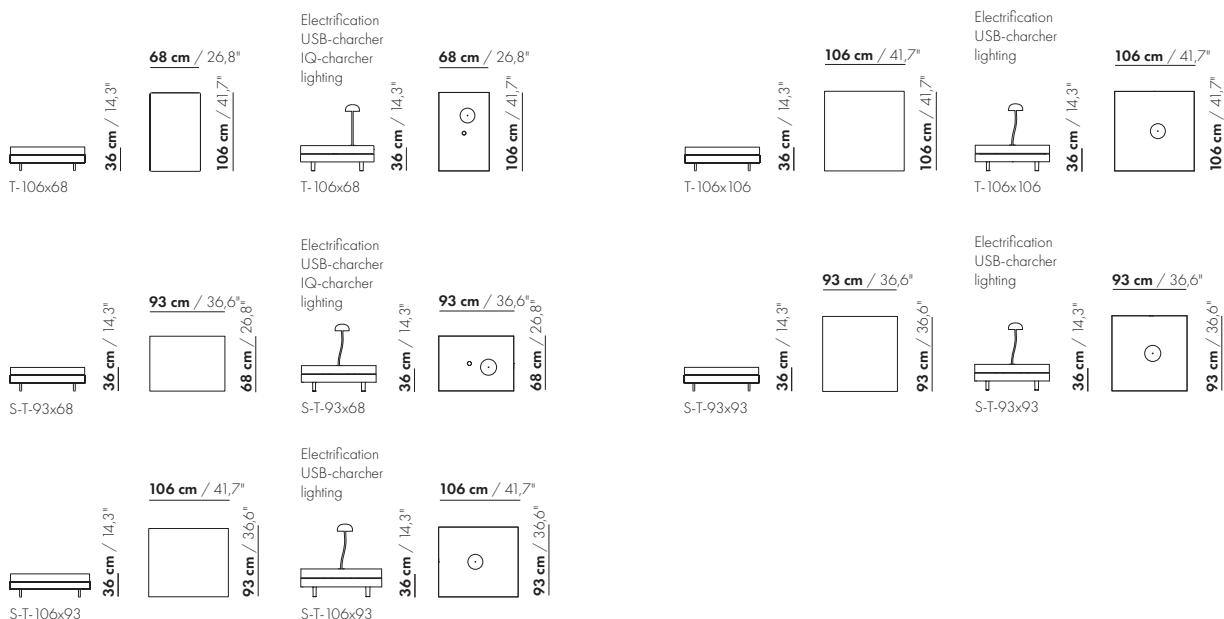

prijzen en afmetingen

	TAFEL 106X68 XL	TAFEL 106X106 XL	TAFEL 93X68 XL-S	TAFEL 93X93 XL-S	TAFEL 106X93 XL-S	
STOFUITVOERINGEN:						
S10 + ingezonden stof	€ 2047	€ 2264	€ 1929	€ 2204	€ 2216	
S20	€ 2086	€ 2288	€ 1966	€ 2226	€ 2239	
S30	€ 2131	€ 2321	€ 2015	€ 2256	€ 2273	
S40	€ 2171	€ 2354	€ 2055	€ 2286	€ 2306	
S50	€ 2221	€ 2387	€ 2106	€ 2316	€ 2339	
LEERUITVOERINGEN:						
L10 + ingezonden leer	€ 2088	€ 2301	€ 1948	€ 2226	€ 2240	
L20	€ 2122	€ 2334	€ 1969	€ 2258	€ 2272	
L30	€ 2196	€ 2375	€ 2035	€ 2299	€ 2313	
L40	€ 2243	€ 2416	€ 2073	€ 2339	€ 2353	
L50	€ 2307	€ 2457	€ 2124	€ 2380	€ 2394	
HOESPRIJS:						
= uitvoeringsprijs - deductie	Deductie =	€ 692	€ 715	€ 636	€ 636	€ 636
METRAGES EN VOLUME:						
Metrage uni-stof 130 cm	1,15	1,15	1,15	1,05	1,15	
Metrage uni-stof 140 cm	1,15	1,15	1,15	1,05	1,15	
Metrage leer bruto m²	1,45	1,80	1,45	1,20	1,80	
Volume m³	0,46	0,51	0,46	0,51	0,51	
Gewicht kg	25	35	20	35	30	
MEERPRIJS:						
Houten poot	€ 261	€ 261	€ 261	€ 261	€ 261	
RAL kleur (per set)	€ 230	€ 230	€ 230	€ 230	€ 230	
Eiken finer	€ 131	€ 246	€ 146	€ 123	€ 116	
Noten finer	€ 278	€ 399	€ 296	€ 269	€ 266	
Elektrificatie	€ 129	€ 129	€ 129	€ 129	€ 129	
QI-lader	€ 137	-	€ 137	-	-	
Luceplan - Ascent lamp	€ 962	€ 962	€ 962	€ 962	€ 962	
Zero - Curve through table lamp	€ 1747	€ 1747	€ 1747	€ 1747	€ 1747	

inch = cm x 0.39

Prijzen EUR incl. BTW

2023-2