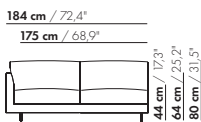

115-B-AL/AR

133 cm / 52,4"

115 cm / 45,3"

S-115-B-AL/AR

115 AL/AR

inch = cm x 0.39

prijzen en afmetingen

	130 AL/AR XL	130 AL/AR XL-S	130 AL/AR BREDE ARM XL	130 AL/AR BREDE ARM XL-S
STOFUITVOERINGEN:				
S10 + ingezonden stof	€ 3645	€ 3532	€ 3699	€ 3584
S20	€ 3817	€ 3700	€ 3872	€ 3753
S30	€ 4032	€ 3911	€ 4092	€ 3968
S40	€ 4230	€ 4101	€ 4292	€ 4161
S50	€ 4458	€ 4325	€ 4524	€ 4386
LEERUITVOERINGEN:				
L10 + ingezonden leer	€ 4324	€ 4178	€ 4403	€ 4245
L20	€ 4534	€ 4376	€ 4620	€ 4448
L30	€ 4929	€ 4752	€ 5024	€ 4832
L40	€ 5216	€ 5024	€ 5319	€ 5112
L50	€ 5558	€ 5351	€ 5681	€ 5447
HOESPRIJS:				
= uitvoeringsprijs - deductie Deductie =	€ 2173	€ 2016	€ 2214	€ 2055
METRAGES EN VOLUME:				
Metrage uni-stof 130 cm	6,25	6,11	6,35	6,23
Metrage uni-stof 140 cm	6,25	6,25	6,35	6,35
Metrage leer bruto m ²	11,80	11,06	12,16	11,38
Volume m ³	1,47	1,47	1,47	1,47
Gewicht kg	50	45	50	45
MEERPRIJS:				
Houten poot	€ 261	€ 261	€ 261	€ 261
RAL kleur (per set)	€ 230	€ 230	€ 230	€ 230

inch = cm x 0.39

130 AL/AR

prijzen en afmetingen

	175 AL/AR XL	175 AL/AR XL-S	175 AL/AR BREDE ARM XL	175 AL/AR BREDE ARM XL-S
				
STOFUITVOERINGEN:				
S10 + ingezonden stof	€ 4636	€ 4455	€ 4682	€ 4489
S20	€ 4838	€ 4673	€ 4884	€ 4706
S30	€ 5113	€ 4953	€ 5163	€ 4983
S40	€ 5378	€ 5211	€ 5430	€ 5239
S50	€ 5691	€ 5511	€ 5744	€ 5537
LEERUITVOERINGEN:				
L10 + ingezonden leer	€ 5790	€ 5532	€ 5864	€ 5588
L20	€ 6122	€ 5849	€ 6203	€ 5908
L30	€ 6570	€ 6330	€ 6660	€ 6393
L40	€ 6979	€ 6731	€ 7077	€ 6799
L50	€ 7626	€ 7311	€ 7747	€ 7383
HOESPRIJS:				
= uitvoeringsprijs - deductie	Deductie = € 2700	€ 2503	€ 2730	€ 2533
METRAGES EN VOLUME:				
Metrage uni-stof 130 cm	8,60	8,57	8,67	8,49
Metrage uni-stof 140 cm	8,49	8,46	8,57	8,39
Metrage leer bruto m ²	17,34	16,52	17,72	16,70
Volume m ³	1,85	1,85	1,85	1,85
Gewicht kg	65	60	65	60
MEERPRIJS:				
Houten poot	€ 261	€ 261	€ 261	€ 261
RAL kleur (per set)	€ 230	€ 230	€ 230	€ 230