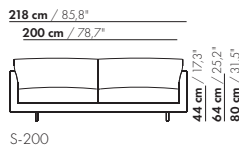

118 cm / 46,5"

101 cm / 39,8"

100

44 cm / 17,3"
64 cm / 25,2"
80 cm / 31,5"

75 cm / 29,5"
108 cm / 42,5"

118 cm / 46,5"

101 cm / 39,8"

S-100

44 cm / 17,3"
64 cm / 25,2"
80 cm / 31,5"

62 cm / 24,4"
95 cm / 37,4"

prijzen en afmetingen

	175 XL	175 XL-S	175 BREDE ARM XL	175 BREDE ARM XL-S
				
STOFUITVOERINGEN:				
S10 + ingezonden stof	€ 4815	€ 4598	€ 4910	€ 4685
S20	€ 5036	€ 4833	€ 5136	€ 4924
S30	€ 5343	€ 5134	€ 5449	€ 5232
S40	€ 5638	€ 5417	€ 5749	€ 5520
S50	€ 5981	€ 5740	€ 6098	€ 5850
LEERUITVOERINGEN:				
L10 + ingezonden leer	€ 5986	€ 5683	€ 6132	€ 5813
L20	€ 6339	€ 6014	€ 6500	€ 6155
L30	€ 6810	€ 6509	€ 6988	€ 6667
L40	€ 7243	€ 6926	€ 7438	€ 7101
L50	€ 7903	€ 7521	€ 8151	€ 7712
HOESPRIJS:				
= uitvoeringsprijs - deductie Deductie =	€ 2786	€ 2584	€ 2865	€ 2654
METRAGES EN VOLUME:				
Metrage uni-stof 130 cm	9,65	9,64	9,86	9,59
Metrage uni-stof 140 cm	9,54	9,27	9,75	9,48
Metrage leer bruto m ²	18,38	17,18	19,12	17,88
Volume m ³	1,92	1,92	1,92	1,92
Gewicht kg	65	60	65	60
MEERPRIJS:				
Houten poot	€ 261	€ 261	€ 261	€ 261
RAL kleur (per set)	€ 230	€ 230	€ 230	€ 230

175

S-175

175-B

S-175-B

prijzen en afmetingen

	200 XL	200 XL-S	200 BREDE ARM XL	200 BREDE ARM XL-S
				
STOFUITVOERINGEN:				
S10 + ingezonden stof	€ 5250	€ 5017	€ 5341	€ 5102
S20	€ 5542	€ 5271	€ 5638	€ 5360
S30	€ 5894	€ 5597	€ 5996	€ 5693
S40	€ 6216	€ 5907	€ 6324	€ 6009
S50	€ 6596	€ 6262	€ 6709	€ 6370
LEERUITVOERINGEN:				
L10 + ingezonden leer	€ 6451	€ 6154	€ 6595	€ 6281
L20	€ 6819	€ 6498	€ 6975	€ 6638
L30	€ 7454	€ 7075	€ 7628	€ 7232
L40	€ 7948	€ 7539	€ 8139	€ 7712
L50	€ 8533	€ 8148	€ 8741	€ 8338
HOESPRIJS:				
= uitvoeringsprijs - deductie	Deductie = € 3011	€ 2795	€ 3081	€ 2857
METRAGES EN VOLUME:				
Metrage uni-stof 130 cm	10,35	10,08	10,56	10,29
Metrage uni-stof 140 cm	10,35	10,08	10,56	10,29
Metrage leer bruto m ²	19,96	18,68	20,70	19,38
Volume m ³	1,92	1,92	1,92	1,92
Gewicht kg	85	80	85	80
MEERPRIJS:				
Houten poot	€ 261	€ 261	€ 261	€ 261
RAL kleur (per set)	€ 230	€ 230	€ 230	€ 230