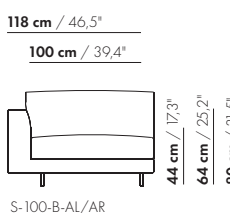

230

S-230

230-B

S-230-B

prijzen en afmetingen

	260 XL	260 XL-S	260 BREDE ARM XL	260 BREDE ARM XL-S
				
STOFUITVOERINGEN:				
S10 + ingezonden stof	€ 6129	€ 5904	€ 6217	€ 5988
S20	€ 6467	€ 6186	€ 6560	€ 6274
S30	€ 6884	€ 6561	€ 6983	€ 6654
S40	€ 7268	€ 6919	€ 7374	€ 7018
S50	€ 7712	€ 7335	€ 7824	€ 7440
LEERUITVOERINGEN:				
L10 + ingezonden leer	€ 7475	€ 7151	€ 7607	€ 7283
L20	€ 7891	€ 7538	€ 8036	€ 7684
L30	€ 8600	€ 8179	€ 8762	€ 8340
L40	€ 9158	€ 8706	€ 9337	€ 8883
L50	€ 9815	€ 9393	€ 10011	€ 9586
HOESPRIJS:				
= uitvoeringsprijs - deductie	Deductie = € 3510	€ 3261	€ 3577	€ 3320
METRAGES EN VOLUME:				
Metrage uni-stof 130 cm	12,13	11,85	12,34	12,06
Metrage uni-stof 140 cm	12,13	11,85	12,34	12,06
Metrage leer bruto m ²	22,54	21,12	23,26	21,80
Volume m ³	2,41	2,41	2,41	2,41
Gewicht kg	125	120	125	120
MEERPRIJS:				
Houten poot	€ 261	€ 261	€ 261	€ 261
RAL kleur (per set)	€ 230	€ 230	€ 230	€ 230

260

S-260

260-B

S-260-B

prijzen en afmetingen

	100 AL/AR XL	100 AL/AR XL-S	100 AL/AR BREDE ARM XL	100 AL/AR BREDE ARM XL-S
				
STOFUITVOERINGEN:				
S10 + ingezonden stof	€ 3302	€ 3220	€ 3371	€ 3203
S20	€ 3473	€ 3380	€ 3522	€ 3348
S30	€ 3681	€ 3578	€ 3703	€ 3523
S40	€ 3876	€ 3757	€ 3870	€ 3678
S50	€ 4101	€ 3972	€ 4069	€ 3869
LEERUITVOERINGEN:				
L10 + ingezonden leer	€ 4013	€ 3985	€ 4077	€ 3870
L20	€ 4239	€ 4223	€ 4291	€ 4074
L30	€ 4589	€ 4581	€ 4624	€ 4392
L40	€ 4887	€ 4885	€ 4903	€ 4655
L50	€ 5208	€ 5218	€ 5208	€ 4948
HOESPRIJS:				
= uitvoeringsprijs - deductie Deductie =	€ 1895	€ 1756	€ 1927	€ 1785
METRAGES EN VOLUME:				
Metrage uni-stof 130 cm	5,39	5,25	5,44	5,30
Metrage uni-stof 140 cm	5,39	5,25	5,44	5,30
Metrage leer bruto m ²	10,56	9,88	10,92	10,20
Volume m ³	1,05	1,05	1,05	1,05
Gewicht kg	40	35	40	35
MEERPRIJS:				
Houten poot	€ 261	€ 261	€ 261	€ 261
RAL kleur (per set)	€ 230	€ 230	€ 230	€ 230