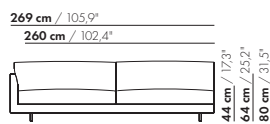

S-260-AL/AR