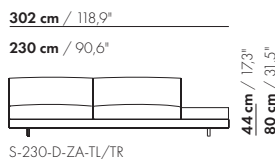

274 cm / 107,9"

202 cm / 79,5"

200-D-ZA-PL/PR

274 cm / 107,9"

202 cm / 79,5"

200-D-ZA-TL/TR

274 cm / 107,9"

202 cm / 79,5"

S-200-D-ZA-PL/PR

274 cm / 107,9"

202 cm / 79,5"

S-200-D-ZA-TL/TR

prijzen en afmetingen

	230 DORMEUSE PL/PR ZONDER ARM XL	230 DORMEUSE PL/PR ZONDER ARM XL-S		
STOFUITVOERINGEN:				
S10 + ingezonden stof	€ 6586	€ 6417		
S20	€ 6891	€ 6697		
S30	€ 7275	€ 7051		
S40	€ 7629	€ 7383		
S50	€ 8030	€ 7752		
LEERUITVOERINGEN:				
L10 + ingezonden leer	€ 7898	€ 7730		
L20	€ 8284	€ 8105		
L30	€ 8948	€ 8747		
L40	€ 9464	€ 9252		
L50	€ 10056	€ 9826		
HOESPRIJS:				
= uitvoeringsprijs - deductie Deductie =	€ 4093	€ 3997		
METRAGES EN VOLUME:				
Metrage uni-stof 130/140 cm	11,25	10,55		
Metrage leer bruto m ²	20,60	19,90		
Volume m ³	2,40	2,40		
Gewicht kg	120	115		
MEERPRIJS:				
Houten poot	€ 261	€ 261		
RAL kleur (per set)	€ 230	€ 230		
Dormeuse tafel MDF RAL kleur	€ 797	€ 783		
Dormeuse tafel eiken fineer	€ 898	€ 883		
Dormeuse tafel noten fineer	€ 1015	€ 999		
Elektrificatie	€ 129	€ 129		
QI-lader	€ 137	€ 137		
Luceplan - Ascent lamp	€ 962	€ 962		
Zero - Curve through table lamp	€ 1747	€ 1747		