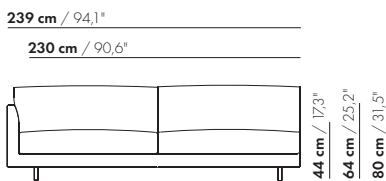

230-AL/AR

230-AL/AR