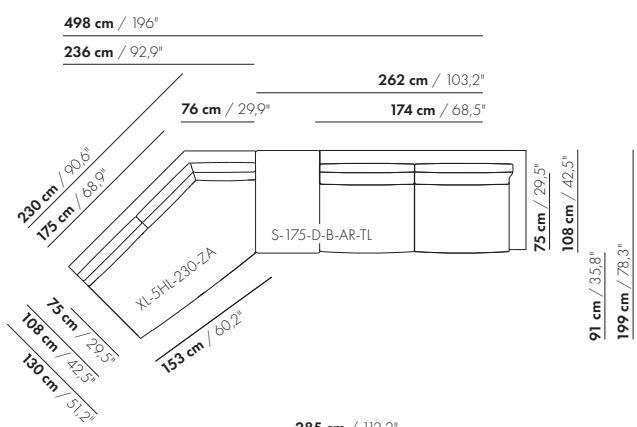

70 cm / 27.6"

50 cm / 19.7"

ø 12 cm / 4.7"

75 cm / 29.5"

ø 12 cm / 4.7"

100 cm / 39.4"

ø 12 cm / 4.7"

S-HEADREST

93 cm / 36,6"
63 cm / 24,8"

S-H-93x93

44 cm / 17,3"
64 cm / 25,2"
80 cm / 31,5"

63 cm / 24,8"
93 cm / 36,6"

S-H-106x96

106 cm / 41,7"
75 cm / 29,5"

S-H-106x93

44 cm / 17,3"
64 cm / 25,2"
80 cm / 31,5"

63 cm / 24,8"
93 cm / 36,6"

S-H-93x106

93 cm / 36,6"
63 cm / 24,8"

S-H-93x106

44 cm / 17,3"
64 cm / 25,2"
80 cm / 31,5"

75 cm / 29,5"
106 cm / 41,7"

STOFROL
FABRIC ROLL
STOFFROLLE

VOORBEELD AXEL XL-S
EXAMPLE AXEL XL-S
BEISPIEL AXEL XL-S