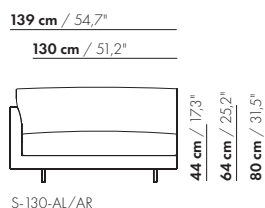

115-B-AL/AR

133 cm / 52,4"

115 cm / 45,3"

S-115-B-AL/AR

115 AL/AR

inch = cm x 0.39

prijzen en afmetingen

	130 AL/AR XL	130 AL/AR XL-S	130 AL/AR BREDE ARM XL	130 AL/AR BREDE ARM XL-S
STOFUITVOERINGEN:				
S10 + ingezonden stof	€ 3645	€ 3532	€ 3699	€ 3584
S20	€ 3817	€ 3700	€ 3872	€ 3753
S30	€ 4032	€ 3911	€ 4092	€ 3968
S40	€ 4230	€ 4101	€ 4292	€ 4161
S50	€ 4458	€ 4325	€ 4524	€ 4386
LEERUITVOERINGEN:				
L10 + ingezonden leer	€ 4324	€ 4178	€ 4403	€ 4245
L20	€ 4534	€ 4376	€ 4620	€ 4448
L30	€ 4929	€ 4752	€ 5024	€ 4832
L40	€ 5216	€ 5024	€ 5319	€ 5112
L50	€ 5558	€ 5351	€ 5681	€ 5447
HOESPRIJS:				
= uitvoeringsprijs - deductie Deductie =	€ 2173	€ 2016	€ 2214	€ 2055
METRAGES EN VOLUME:				
Metrage uni-stof 130 cm	6,25	6,11	6,35	6,23
Metrage uni-stof 140 cm	6,25	6,25	6,35	6,35
Metrage leer bruto m ²	11,80	11,06	12,16	11,38
Volume m ³	1,47	1,47	1,47	1,47
Gewicht kg	50	45	50	45
MEERPRIJS:				
Houten poot	€ 261	€ 261	€ 261	€ 261
RAL kleur (per set)	€ 230	€ 230	€ 230	€ 230

inch = cm x 0.39

130 AL/AR

prijzen en afmetingen

	175 AL/AR XL	175 AL/AR XL-S	175 AL/AR BREDE ARM XL	175 AL/AR BREDE ARM XL-S
				
STOFUITVOERINGEN:				
S10 + ingezonden stof	€ 4636	€ 4455	€ 4682	€ 4489
S20	€ 4838	€ 4673	€ 4884	€ 4706
S30	€ 5113	€ 4953	€ 5163	€ 4983
S40	€ 5378	€ 5211	€ 5430	€ 5239
S50	€ 5691	€ 5511	€ 5744	€ 5537
LEERUITVOERINGEN:				
L10 + ingezonden leer	€ 5790	€ 5532	€ 5864	€ 5588
L20	€ 6122	€ 5849	€ 6203	€ 5908
L30	€ 6570	€ 6330	€ 6660	€ 6393
L40	€ 6979	€ 6731	€ 7077	€ 6799
L50	€ 7626	€ 7311	€ 7747	€ 7383
HOESPRIJS:				
= uitvoeringsprijs - deductie	Deductie = € 2700	€ 2503	€ 2730	€ 2533
METRAGES EN VOLUME:				
Metrage uni-stof 130 cm	8,60	8,57	8,67	8,49
Metrage uni-stof 140 cm	8,49	8,46	8,57	8,39
Metrage leer bruto m ²	17,34	16,52	17,72	16,70
Volume m ³	1,85	1,85	1,85	1,85
Gewicht kg	65	60	65	60
MEERPRIJS:				
Houten poot	€ 261	€ 261	€ 261	€ 261
RAL kleur (per set)	€ 230	€ 230	€ 230	€ 230