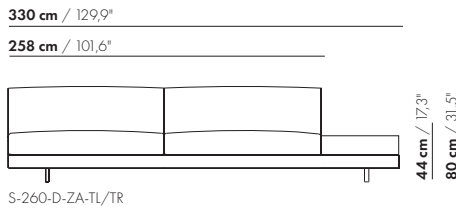

S-260-D-ZA-TL/TR