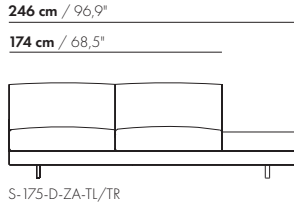

S-175-D-ZA-TL/TR