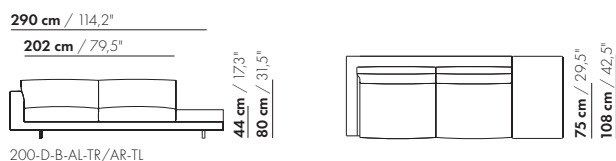

prijzen en afmetingen

	175 DORMEUSE PL/PR BREDE ARM L/R XL	175 DORMEUSE PL/PR BREDE ARM L/R XL-S		
				
STOFUITVOERINGEN:				
S10 + ingezonden stof	€ 5820	€ 5637		
S20	€ 6083	€ 5881		
S30	€ 6419	€ 6192		
S40	€ 6738	€ 6488		
S50	€ 7089	€ 6815		
LEERUITVOERINGEN:				
L10 + ingezonden leer	€ 7227	€ 6981		
L20	€ 7654	€ 7376		
L30	€ 8223	€ 7906		
L40	€ 8726	€ 8373		
L50	€ 9370	€ 8970		
HOESPRIJS:				
= uitvoeringsprijs - deductie	Deductie = € 3656	€ 3563		
METRAGES EN VOLUME:				
Metrage uni-stof 130/140 cm	10,15	9,55		
Metrage leer bruto m ²	20,60	18,90		
Volume m ³	2,10	2,10		
Gewicht kg	100	95		
MEERPRIJS:				
Houten poot	€ 261	€ 261		
RAL kleur (per set)	€ 230	€ 230		
Dormeuse tafel MDF RAL kleur	€ 797	€ 783		
Dormeuse tafel eiken fineer	€ 898	€ 883		
Dormeuse tafel noten fineer	€ 1015	€ 999		
Elektrificatie	€ 129	€ 129		
QI-lader	€ 137	€ 137		
Luceplan - Ascent lamp	€ 962	€ 962		
Zero - Curve through table lamp	€ 1747	€ 1747		

175-D-B-AL-PR/AR-PL

175-D-B-AL-TR/AR-TL

S-175-D-B-AL-PR/AR-PL

S-175-D-B-AL-TR/AR-TL

prijzen en afmetingen

	200 DORMEUSE PL/PR BREDE ARM L/R XL	200 DORMEUSE PL/PR BREDE ARM L/R XL-S		
				
STOFUITVOERINGEN:				
S10 + ingezonden stof	€ 6424	€ 6180		
S20	€ 6719	€ 6456		
S30	€ 7084	€ 6794		
S40	€ 7432	€ 7114		
S50	€ 7819	€ 7472		
LEERUITVOERINGEN:				
L10 + ingezonden leer	€ 7631	€ 7563		
L20	€ 8037	€ 7950		
L30	€ 8710	€ 8597		
L40	€ 9246	€ 9109		
L50	€ 9854	€ 9690		
HOESPRIJS:				
= uitvoeringsprijs - deductie	Deductie = € 3986	€ 3892		
METRAGES EN VOLUME:				
Metrage uni-stof 130/140 cm	11,05	10,30		
Metrage leer bruto m ²	21,60	20,45		
Volume m ³	2,40	2,40		
Gewicht kg	120	115		
MEERPRIJS:				
Houten poot	€ 261	€ 261		
RAL kleur (per set)	€ 230	€ 230		
Dormeuse tafel MDF RAL kleur	€ 797	€ 783		
Dormeuse tafel eiken fineer	€ 898	€ 883		
Dormeuse tafel noten fineer	€ 1015	€ 999		
Elektrificatie	€ 129	€ 129		
QI-lader	€ 137	€ 137		
Luceplan - Ascent lamp	€ 962	€ 962		
Zero - Curve through table lamp	€ 1747	€ 1747		