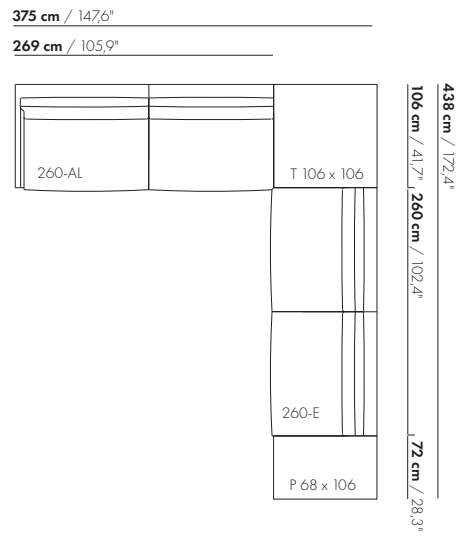

70 cm / 27.6"

50 cm / 19.7"

ø 12 cm / 4.7"

75 cm / 29.5"

ø 12 cm / 4.7"

100 cm / 39.4"

ø 12 cm / 4.7"

S-HEADREST

13 cm / 5.1"

80 cm / 31.5"

85 cm / 33.5"

S-175-D-ZA-PL/PR

246 cm / 96,9"
174 cm / 68,5"

44 cm / 17,3"
80 cm / 31,5"

S-175-D-ZA-PL/PR

63 cm / 24,8"
95 cm / 37,4"

93 cm / 36,6"
63 cm / 24,8"

S-H-93x93

44 cm / 17,3"
64 cm / 25,2"
80 cm / 31,5"

63 cm / 24,8"
93 cm / 36,6"

S-H-106x96

106 cm / 41,7"
75 cm / 29,5"

S-H-106x93

44 cm / 17,3"
64 cm / 25,2"
80 cm / 31,5"

63 cm / 24,8"
93 cm / 36,6"

S-H-93x106

93 cm / 36,6"
63 cm / 24,8"

S-H-93x106

44 cm / 17,3"
64 cm / 25,2"
80 cm / 31,5"

75 cm / 29,5"
106 cm / 41,7"

STOFROL
FABRIC ROLL
STOFFROLLE

VOORBEELD AXEL XL-S
EXAMPLE AXEL XL-S
BEISPIEL AXEL XL-S