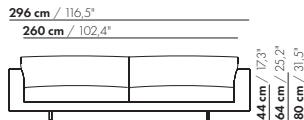

230

S-230

230-B

S-230-B

prijzen en afmetingen

	260 XL	260 XL-S	260 BREDE ARM XL	260 BREDE ARM XL-S
				
STOFUITVOERINGEN:				
S10 + ingezonden stof	€ 6129	€ 5904	€ 6217	€ 5988
S20	€ 6467	€ 6186	€ 6560	€ 6274
S30	€ 6884	€ 6561	€ 6983	€ 6654
S40	€ 7268	€ 6919	€ 7374	€ 7018
S50	€ 7712	€ 7335	€ 7824	€ 7440
LEERUITVOERINGEN:				
L10 + ingezonden leer	€ 7475	€ 7151	€ 7607	€ 7283
L20	€ 7891	€ 7538	€ 8036	€ 7684
L30	€ 8600	€ 8179	€ 8762	€ 8340
L40	€ 9158	€ 8706	€ 9337	€ 8883
L50	€ 9815	€ 9393	€ 10011	€ 9586
HOESPRIJS:				
= uitvoeringsprijs - deductie	Deductie = € 3510	€ 3261	€ 3577	€ 3320
METRAGES EN VOLUME:				
Metrage uni-stof 130 cm	12,13	11,85	12,34	12,06
Metrage uni-stof 140 cm	12,13	11,85	12,34	12,06
Metrage leer bruto m ²	22,54	21,12	23,26	21,80
Volume m ³	2,41	2,41	2,41	2,41
Gewicht kg	125	120	125	120
MEERPRIJS:				
Houten poot	€ 261	€ 261	€ 261	€ 261
RAL kleur (per set)	€ 230	€ 230	€ 230	€ 230

260

S-260

260-B

S-260-B

prijzen en afmetingen

	100 AL/AR XL	100 AL/AR XL-S	100 AL/AR BREDE ARM XL	100 AL/AR BREDE ARM XL-S
				
STOFUITVOERINGEN:				
S10 + ingezonden stof	€ 3302	€ 3220	€ 3371	€ 3203
S20	€ 3473	€ 3380	€ 3522	€ 3348
S30	€ 3681	€ 3578	€ 3703	€ 3523
S40	€ 3876	€ 3757	€ 3870	€ 3678
S50	€ 4101	€ 3972	€ 4069	€ 3869
LEERUITVOERINGEN:				
L10 + ingezonden leer	€ 4013	€ 3985	€ 4077	€ 3870
L20	€ 4239	€ 4223	€ 4291	€ 4074
L30	€ 4589	€ 4581	€ 4624	€ 4392
L40	€ 4887	€ 4885	€ 4903	€ 4655
L50	€ 5208	€ 5218	€ 5208	€ 4948
HOESPRIJS:				
= uitvoeringsprijs - deductie Deductie =	€ 1895	€ 1756	€ 1927	€ 1785
METRAGES EN VOLUME:				
Metrage uni-stof 130 cm	5,39	5,25	5,44	5,30
Metrage uni-stof 140 cm	5,39	5,25	5,44	5,30
Metrage leer bruto m ²	10,56	9,88	10,92	10,20
Volume m ³	1,05	1,05	1,05	1,05
Gewicht kg	40	35	40	35
MEERPRIJS:				
Houten poot	€ 261	€ 261	€ 261	€ 261
RAL kleur (per set)	€ 230	€ 230	€ 230	€ 230