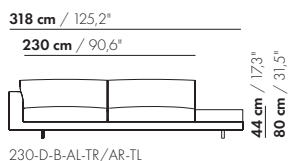

prijzen en afmetingen

	230 DORMEUSE PL/PR BREDE ARM L/R XL	230 DORMEUSE PL/PR BREDE ARM L/R XL-S		
STOFUITVOERINGEN:				
S10 + ingezonden stof	€ 6840	€ 6677		
S20	€ 7160	€ 6973		
S30	€ 7563	€ 7348		
S40	€ 7937	€ 7701		
S50	€ 8356	€ 8092		
LEERUITVOERINGEN:				
L10 + ingezonden leer	€ 8315	€ 8104		
L20	€ 8746	€ 8512		
L30	€ 9466	€ 9198		
L40	€ 10037	€ 9747		
L50	€ 10684	€ 10363		
HOESPRIJS:				
= uitvoeringsprijs - deductie Deductie =	€ 4232	€ 4140		
METRAGES EN VOLUME:				
Metrage uni-stof 130/140 cm	11,90	11,30		
Metrage leer bruto m²	23,00	21,70		
Volume m³	2,40	2,40		
Gewicht kg	140	135		
MEERPRIJS:				
Houten poot	€ 261	€ 261		
RAL kleur (per set)	€ 230	€ 230		
Dormeuse tafel MDF RAL kleur	€ 797	€ 783		
Dormeuse tafel eiken fineer	€ 898	€ 883		
Dormeuse tafel noten fineer	€ 1015	€ 999		
Elektrificatie	€ 129	€ 129		
QI-lader	€ 137	€ 137		
Luceplan - Ascent lamp	€ 962	€ 962		
Zero - Curve through table lamp	€ 1747	€ 1747