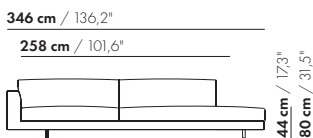

S-260-D-B-AL-PR/AR-PL