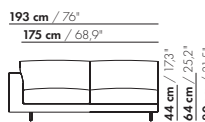

175-B-AL/AR