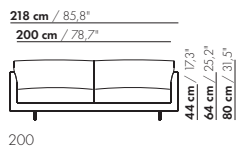

118 cm / 46,5"

101 cm / 39,8"

100

44 cm / 17,3"
64 cm / 25,2"
80 cm / 31,5"

75 cm / 29,5"
108 cm / 42,5"

118 cm / 46,5"

101 cm / 39,8"

S-100

44 cm / 17,3"
64 cm / 25,2"
80 cm / 31,5"

62 cm / 24,4"
95 cm / 37,4"

prijzen en afmetingen

	175 XL	175 XL-S	175 BREDE ARM XL	175 BREDE ARM XL-S
				
STOFUITVOERINGEN:				
S10 + ingezonden stof	€ 4815	€ 4598	€ 4910	€ 4685
S20	€ 5036	€ 4833	€ 5136	€ 4924
S30	€ 5343	€ 5134	€ 5449	€ 5232
S40	€ 5638	€ 5417	€ 5749	€ 5520
S50	€ 5981	€ 5740	€ 6098	€ 5850
LEERUITVOERINGEN:				
L10 + ingezonden leer	€ 5986	€ 5683	€ 6132	€ 5813
L20	€ 6339	€ 6014	€ 6500	€ 6155
L30	€ 6810	€ 6509	€ 6988	€ 6667
L40	€ 7243	€ 6926	€ 7438	€ 7101
L50	€ 7903	€ 7521	€ 8151	€ 7712
HOESPRIJS:				
= uitvoeringsprijs - deductie Deductie =	€ 2786	€ 2584	€ 2865	€ 2654
METRAGES EN VOLUME:				
Metrage uni-stof 130 cm	9,65	9,64	9,86	9,59
Metrage uni-stof 140 cm	9,54	9,27	9,75	9,48
Metrage leer bruto m ²	18,38	17,18	19,12	17,88
Volume m ³	1,92	1,92	1,92	1,92
Gewicht kg	65	60	65	60
MEERPRIJS:				
Houten poot	€ 261	€ 261	€ 261	€ 261
RAL kleur (per set)	€ 230	€ 230	€ 230	€ 230

175

S-175

175-B

S-175-B

prijzen en afmetingen

	200 XL	200 XL-S	200 BREDE ARM XL	200 BREDE ARM XL-S
				
STOFUITVOERINGEN:				
S10 + ingezonden stof	€ 5250	€ 5017	€ 5341	€ 5102
S20	€ 5542	€ 5271	€ 5638	€ 5360
S30	€ 5894	€ 5597	€ 5996	€ 5693
S40	€ 6216	€ 5907	€ 6324	€ 6009
S50	€ 6596	€ 6262	€ 6709	€ 6370
LEERUITVOERINGEN:				
L10 + ingezonden leer	€ 6451	€ 6154	€ 6595	€ 6281
L20	€ 6819	€ 6498	€ 6975	€ 6638
L30	€ 7454	€ 7075	€ 7628	€ 7232
L40	€ 7948	€ 7539	€ 8139	€ 7712
L50	€ 8533	€ 8148	€ 8741	€ 8338
HOESPRIJS:				
= uitvoeringsprijs - deductie	Deductie = € 3011	€ 2795	€ 3081	€ 2857
METRAGES EN VOLUME:				
Metrage uni-stof 130 cm	10,35	10,08	10,56	10,29
Metrage uni-stof 140 cm	10,35	10,08	10,56	10,29
Metrage leer bruto m ²	19,96	18,68	20,70	19,38
Volume m ³	1,92	1,92	1,92	1,92
Gewicht kg	85	80	85	80
MEERPRIJS:				
Houten poot	€ 261	€ 261	€ 261	€ 261
RAL kleur (per set)	€ 230	€ 230	€ 230	€ 230