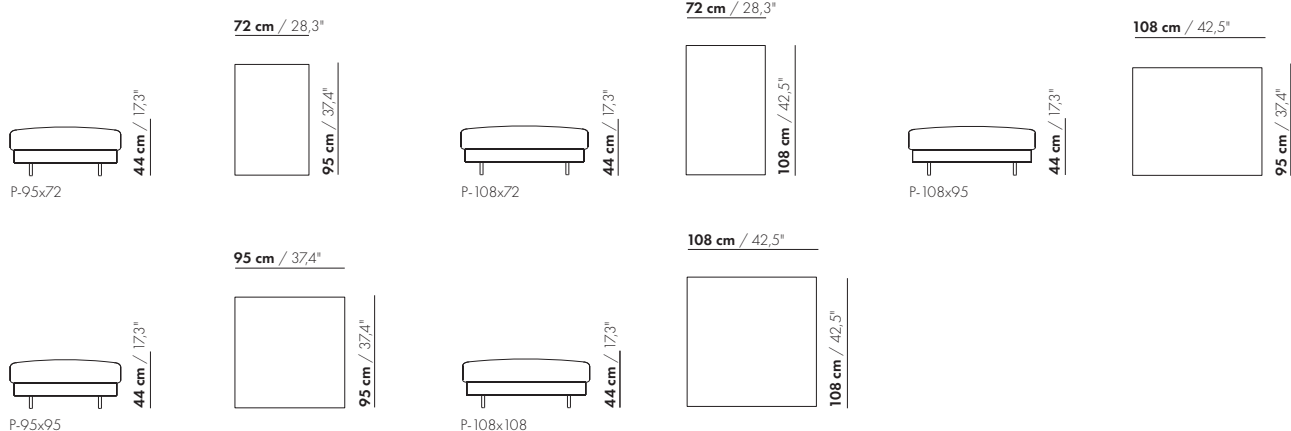

prijzen en afmetingen

	POEF 108X72 XL	POEF 108X108 XL	POEF 95X72 XL-S	POEF 95X95 XL-S	POEF 108X95 XL-S
STOFUITVOERINGEN:					
S10 + ingezonden stof	€ 1891	€ 1958	€ 1647	€ 1796	€ 1839
S20	€ 1995	€ 2047	€ 1736	€ 1870	€ 1918
S30	€ 2114	€ 2154	€ 1849	€ 1964	€ 2035
S40	€ 2216	€ 2249	€ 1945	€ 2050	€ 2149
S50	€ 2348	€ 2364	€ 2066	€ 2150	€ 2264
LEERUITVOERINGEN:					
L10 + ingezonden leer	€ 2201	€ 2264	€ 1839	€ 1991	€ 2085
L20	€ 2307	€ 2369	€ 1912	€ 2075	€ 2193
L30	€ 2560	€ 2589	€ 2107	€ 2245	€ 2330
L40	€ 2715	€ 2738	€ 2225	€ 2365	€ 2466
L50	€ 2926	€ 2926	€ 2380	€ 2510	€ 2602
HOESPRIJS:					
= uitvoeringsprijs - deductie Deductie =	€ 1218	€ 1218	€ 1050	€ 1050	€ 1050
METRAGES EN VOLUME:					
Metrage uni-stof 130 cm	2,73	3,99	2,73	2,52	3,99
Metrage uni-stof 140 cm	2,73	3,99	2,73	2,52	3,99
Metrage leer bruto m²	4,42	5,86	4,42	4,60	5,86
Volume m³	0,46	0,51	0,46	0,51	0,51
Gewicht kg	20	30	15	30	25
MEERPRIJS:					
Houten poot	€ 261	€ 261	€ 261	€ 261	€ 261
RAL kleur (per set)	€ 230	€ 230	€ 230	€ 230	€ 230