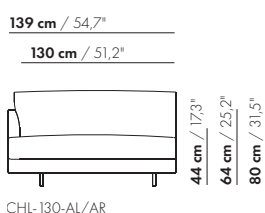

prijzen en afmetingen

	100 CHAISE LONGUE XL	130 CHAISE LONGUE XL	190 CHAISE LONGUE XL	
STOFUITVOERINGEN:				
S10 + ingezonden stof	€ 4686	€ 4758	€ 5181	
S20	€ 4925	€ 4965	€ 5457	
S30	€ 5216	€ 5261	€ 5792	
S40	€ 5479	€ 5558	€ 6097	
S50	€ 5794	€ 5854	€ 6455	
LEERUITVOERINGEN:				
L10 + ingezonden leer	€ 5284	€ 5337	€ 5915	
L20	€ 5514	€ 5686	€ 6181	
L30	€ 5893	€ 6126	€ 6613	
L40	€ 6192	€ 6570	€ 6970	
L50	€ 6556	€ 7003	€ 7401	
HOESPRIJS:				
= uitvoeringsprijs - deductie Deductie =	€ 2877	€ 3344	€ 3225	
METRAGES EN VOLUME:				
Metrage uni-stof 130 cm	6,95	8,15	7,40	
Metrage uni-stof 140 cm	6,95	8,15	7,40	
Metrage leer bruto m²	12,24	14,60	13,42	
Volume m³	1,70	1,76	1,70	
Gewicht kg	45	55	60	
MEERPRIJS:				
Houten poot	€ 261	€ 261	€ 261	
RAL kleur (per set)	€ 230	€ 230	€ 230	

inch = cm x 0.39

Prijzen EUR incl. BTW

2023-2