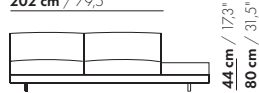

274 cm / 107,9"

202 cm / 79,5"

S-200-D-ZA-TL/TR