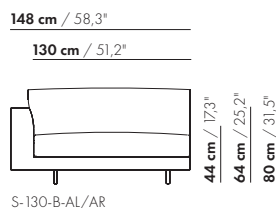

115-B-AL/AR

133 cm / 52,4"

115 cm / 45,3"

S-115-B-AL/AR

115 AL/AR

inch = cm x 0.39

prijzen en afmetingen

	130 AL/AR XL	130 AL/AR XL-S	130 AL/AR BREDE ARM XL	130 AL/AR BREDE ARM XL-S
STOFUITVOERINGEN:				
S10 + ingezonden stof	€ 3645	€ 3532	€ 3699	€ 3584
S20	€ 3817	€ 3700	€ 3872	€ 3753
S30	€ 4032	€ 3911	€ 4092	€ 3968
S40	€ 4230	€ 4101	€ 4292	€ 4161
S50	€ 4458	€ 4325	€ 4524	€ 4386
LEERUITVOERINGEN:				
L10 + ingezonden leer	€ 4324	€ 4178	€ 4403	€ 4245
L20	€ 4534	€ 4376	€ 4620	€ 4448
L30	€ 4929	€ 4752	€ 5024	€ 4832
L40	€ 5216	€ 5024	€ 5319	€ 5112
L50	€ 5558	€ 5351	€ 5681	€ 5447
HOESPRIJS:				
= uitvoeringsprijs - deductie Deductie =	€ 2173	€ 2016	€ 2214	€ 2055
METRAGES EN VOLUME:				
Metrage uni-stof 130 cm	6,25	6,11	6,35	6,23
Metrage uni-stof 140 cm	6,25	6,25	6,35	6,35
Metrage leer bruto m ²	11,80	11,06	12,16	11,38
Volume m ³	1,47	1,47	1,47	1,47
Gewicht kg	50	45	50	45
MEERPRIJS:				
Houten poot	€ 261	€ 261	€ 261	€ 261
RAL kleur (per set)	€ 230	€ 230	€ 230	€ 230

inch = cm x 0.39

130 AL/AR

prijzen en afmetingen

	175 AL/AR XL	175 AL/AR XL-S	175 AL/AR BREDE ARM XL	175 AL/AR BREDE ARM XL-S
				
STOFUITVOERINGEN:				
S10 + ingezonden stof	€ 4636	€ 4455	€ 4682	€ 4489
S20	€ 4838	€ 4673	€ 4884	€ 4706
S30	€ 5113	€ 4953	€ 5163	€ 4983
S40	€ 5378	€ 5211	€ 5430	€ 5239
S50	€ 5691	€ 5511	€ 5744	€ 5537
LEERUITVOERINGEN:				
L10 + ingezonden leer	€ 5790	€ 5532	€ 5864	€ 5588
L20	€ 6122	€ 5849	€ 6203	€ 5908
L30	€ 6570	€ 6330	€ 6660	€ 6393
L40	€ 6979	€ 6731	€ 7077	€ 6799
L50	€ 7626	€ 7311	€ 7747	€ 7383
HOESPRIJS:				
= uitvoeringsprijs - deductie	Deductie = € 2700	€ 2503	€ 2730	€ 2533
METRAGES EN VOLUME:				
Metrage uni-stof 130 cm	8,60	8,57	8,67	8,49
Metrage uni-stof 140 cm	8,49	8,46	8,57	8,39
Metrage leer bruto m ²	17,34	16,52	17,72	16,70
Volume m ³	1,85	1,85	1,85	1,85
Gewicht kg	65	60	65	60
MEERPRIJS:				
Houten poot	€ 261	€ 261	€ 261	€ 261
RAL kleur (per set)	€ 230	€ 230	€ 230	€ 230