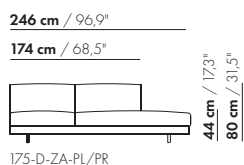

prijzen en afmetingen

	260 DORMEUSE PL/PR BREDE ARM L/R XL	260 DORMEUSE PL/PR BREDE ARM L/R XL-S		
				
STOFUITVOERINGEN:				
S10 + ingezonden stof	€ 7434	€ 7223		
S20	€ 7771	€ 7532		
S30	€ 8203	€ 7919		
S40	€ 8609	€ 8280		
S50	€ 9063	€ 8689		
LEERUITVOERINGEN:				
L10 + ingezonden leer	€ 8959	€ 8749		
L20	€ 9412	€ 9177		
L30	€ 10166	€ 9896		
L40	€ 10768	€ 10470		
L50	€ 11451	€ 11123		
HOESPRIJS:				
= uitvoeringsprijs - deductie	Deductie = € 4565	€ 4477		
METRAGES EN VOLUME:				
Metrage uni-stof 130/140 cm	12,80	11,60		
Metrage leer bruto m ²	24,20	22,85		
Volume m ³	2,63	2,63		
Gewicht kg	160	155		
MEERPRIJS:				
Houten poot	€ 261	€ 261		
RAL kleur (per set)	€ 230	€ 230		
Dormeuse tafel MDF RAL kleur	€ 797	€ 783		
Dormeuse tafel eiken fineer	€ 898	€ 883		
Dormeuse tafel noten fineer	€ 1015	€ 999		
Elektrificatie	€ 129	€ 129		
QI-lader	€ 137	€ 137		
Luceplan - Ascent lamp	€ 962	€ 962		
Zero - Curve through table lamp	€ 1747	€ 1747		

260-D-B-AL-PR/AR-PL

260-D-B-AL-TR/AR-TL

S-260-D-B-AL-PR/AR-PL

S-260-D-B-AL-TR/AR-TL

prijzen en afmetingen

	175 DORMEUSE PL/PR ZONDER ARM XL	175 DORMEUSE PL/PR ZONDER ARM XL-S		
STOFUITVOERINGEN:				
S10 + ingezonden stof	€ 5553	€ 5376		
S20	€ 5803	€ 5605		
S30	€ 6119	€ 5896		
S40	€ 6417	€ 6171		
S50	€ 6749	€ 6476		
LEERUITVOERINGEN:				
L10 + ingezonden leer	€ 6796	€ 6658		
L20	€ 7178	€ 7028		
L30	€ 7693	€ 7528		
L40	€ 8141	€ 7967		
L50	€ 8728	€ 8535		
HOESPRIJS:				
= uitvoeringsprijs - deductie Deductie =	€ 3497	€ 3414		
METRAGES EN VOLUME:				
Metrage uni-stof 130/140 cm	9,50	8,80		
Metrage leer bruto m ²	18,25	17,65		
Volume m ³	1,88	1,88		
Gewicht kg	80	75		
MEERPRIJS:				
Houten poot	€ 261	€ 261		
RAL kleur (per set)	€ 230	€ 230		
Dormeuse tafel MDF RAL kleur	€ 797	€ 783		
Dormeuse tafel eiken fineer	€ 898	€ 883		
Dormeuse tafel noten fineer	€ 1015	€ 999		
Elektrificatie	€ 129	€ 129		
QI-lader	€ 137	€ 137		
Luceplan - Ascent lamp	€ 962	€ 962		
Zero - Curve through table lamp	€ 1747	€ 1747		