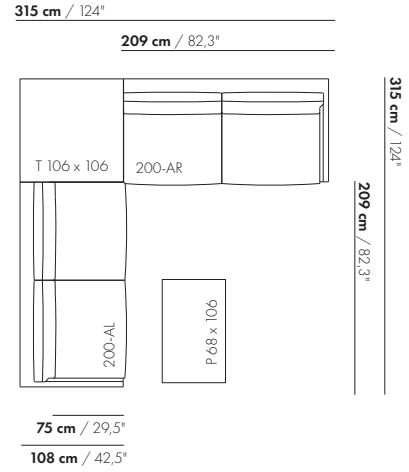

70 cm / 27.6"

50 cm / 19.7"

ø 12 cm / 4.7"

75 cm / 29.5"

ø 12 cm / 4.7"

100 cm / 39.4"

ø 12 cm / 4.7"

S-HEADREST

13 cm / 5.1"

80 cm / 31.5"

85 cm / 33.5"

S-175-D-ZA-PL/PR

246 cm / 96,9"
174 cm / 68,5"

44 cm / 17,3"
80 cm / 31,5"

S-175-D-ZA-PL/PR

63 cm / 24,8"
95 cm / 37,4"

93 cm / 36,6"
63 cm / 24,8"

S-H-93x93

44 cm / 17,3"
64 cm / 25,2"
80 cm / 31,5"

63 cm / 24,8"
93 cm / 36,6"

S-H-106x96

106 cm / 41,7"
75 cm / 29,5"

S-H-106x93

44 cm / 17,3"
64 cm / 25,2"
80 cm / 31,5"

63 cm / 24,8"
93 cm / 36,6"

S-H-93x106

93 cm / 36,6"
63 cm / 24,8"

S-H-93x106

44 cm / 17,3"
64 cm / 25,2"
80 cm / 31,5"

75 cm / 29,5"
106 cm / 41,7"

STOFROL
FABRIC ROLL
STOFFROLLE

VOORBEELD AXEL XL-S
EXAMPLE AXEL XL-S
BEISPIEL AXEL XL-S