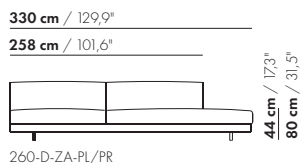

prijzen en afmetingen

	260 DORMEUSE PL/PR ZONDER ARM XL	260 DORMEUSE PL/PR ZONDER ARM XL-S		
STOFUITVOERINGEN:				
S10 + ingezonden stof	€ 7182	€ 6982		
S20	€ 7503	€ 7276		
S30	€ 7914	€ 7644		
S40	€ 8299	€ 7986		
S50	€ 8733	€ 8373		
LEERUITVOERINGEN:				
L10 + ingezonden leer	€ 8548	€ 8393		
L20	€ 8955	€ 8787		
L30	€ 9654	€ 9464		
L40	€ 10200	€ 9995		
L50	€ 10830	€ 10606		
HOESPRIJS:				
= uitvoeringsprijs - deductie	Deductie = € 4430	€ 4352		
METRAGES EN VOLUME:				
Metrage uni-stof 130/140 cm	12,10	10,95		
Metrage leer bruto m²	21,80	21,05		
Volume m³	2,63	2,63		
Gewicht kg	140	135		
MEERPRIJS:				
Houten poot	€ 261	€ 261		
RAL kleur (per set)	€ 230	€ 230		
Dormeuse tafel MDF RAL kleur	€ 797	€ 783		
Dormeuse tafel eiken fineer	€ 898	€ 883		
Dormeuse tafel noten fineer	€ 1015	€ 999		
Elektrificatie	€ 129	€ 129		
QI-lader	€ 137	€ 137		
Luceplan - Ascent lamp	€ 962	€ 962		
Zero - Curve through table lamp	€ 1747	€ 1747