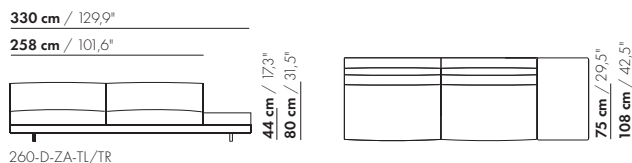

prijzen en afmetingen

	260 DORMEUSE PL/PR ZONDER ARM XL	260 DORMEUSE PL/PR ZONDER ARM XL-S		
STOFUITVOERINGEN:				
S10 + ingezonden stof	€ 7182	€ 6982		
S20	€ 7503	€ 7276		
S30	€ 7914	€ 7644		
S40	€ 8299	€ 7986		
S50	€ 8733	€ 8373		
LEERUITVOERINGEN:				
L10 + ingezonden leer	€ 8548	€ 8393		
L20	€ 8955	€ 8787		
L30	€ 9654	€ 9464		
L40	€ 10200	€ 9995		
L50	€ 10830	€ 10606		
HOESPRIJS:				
= uitvoeringsprijs - deductie	Deductie = € 4430	€ 4352		
METRAGES EN VOLUME:				
Metrage uni-stof 130/140 cm	12,10	10,95		
Metrage leer bruto m²	21,80	21,05		
Volume m³	2,63	2,63		
Gewicht kg	140	135		
MEERPRIJS:				
Houten poot	€ 261	€ 261		
RAL kleur (per set)	€ 230	€ 230		
Dormeuse tafel MDF RAL kleur	€ 797	€ 783		
Dormeuse tafel eiken fineer	€ 898	€ 883		
Dormeuse tafel noten fineer	€ 1015	€ 999		
Elektrificatie	€ 129	€ 129		
QI-lader	€ 137	€ 137		
Luceplan - Ascent lamp	€ 962	€ 962		
Zero - Curve through table lamp	€ 1747	€ 1747