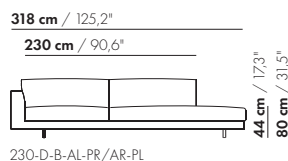

prijzen en afmetingen

	230 DORMEUSE PL/PR BREDE ARM L/R XL	230 DORMEUSE PL/PR BREDE ARM L/R XL-S		
STOFUITVOERINGEN:				
S10 + ingezonden stof	€ 6840	€ 6677		
S20	€ 7160	€ 6973		
S30	€ 7563	€ 7348		
S40	€ 7937	€ 7701		
S50	€ 8356	€ 8092		
LEERUITVOERINGEN:				
L10 + ingezonden leer	€ 8315	€ 8104		
L20	€ 8746	€ 8512		
L30	€ 9466	€ 9198		
L40	€ 10037	€ 9747		
L50	€ 10684	€ 10363		
HOESPRIJS:				
= uitvoeringsprijs - deductie Deductie =	€ 4232	€ 4140		
METRAGES EN VOLUME:				
Metrage uni-stof 130/140 cm	11,90	11,30		
Metrage leer bruto m²	23,00	21,70		
Volume m³	2,40	2,40		
Gewicht kg	140	135		
MEERPRIJS:				
Houten poot	€ 261	€ 261		
RAL kleur (per set)	€ 230	€ 230		
Dormeuse tafel MDF RAL kleur	€ 797	€ 783		
Dormeuse tafel eiken fineer	€ 898	€ 883		
Dormeuse tafel noten fineer	€ 1015	€ 999		
Elektrificatie	€ 129	€ 129		
QI-lader	€ 137	€ 137		
Luceplan - Ascent lamp	€ 962	€ 962		
Zero - Curve through table lamp	€ 1747	€ 1747