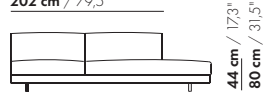

prijzen en afmetingen

	200 DORMEUSE PL/PR ZONDER ARM XL	200 DORMEUSE PL/PR ZONDER ARM XL-S		
STOFUITVOERINGEN:				
S10 + ingezonden stof	€ 6118	€ 5947		
S20	€ 6397	€ 6208		
S30	€ 6745	€ 6522		
S40	€ 7072	€ 6822		
S50	€ 7443	€ 7160		
LEERUITVOERINGEN:				
L10 + ingezonden leer	€ 7437	€ 7224		
L20	€ 7800	€ 7576		
L30	€ 8415	€ 8173		
L40	€ 8899	€ 8644		
L50	€ 9454	€ 9179		
HOESPRIJS:				
= uitvoeringsprijs - deductie	Deductie = € 3821	€ 3733		
METRAGES EN VOLUME:				
Metrage uni-stof 130/140 cm	10,35	9,55		
Metrage leer bruto m ²	19,20	18,60		
Volume m ³	2,10	2,10		
Gewicht kg	100	95		
MEERPRIJS:				
Houten poot	€ 261	€ 261		
RAL kleur (per set)	€ 230	€ 230		
Dormeuse tafel MDF RAL kleur	€ 797	€ 783		
Dormeuse tafel eiken fineer	€ 898	€ 883		
Dormeuse tafel noten fineer	€ 1015	€ 999		
Elektrificatie	€ 129	€ 129		
QI-lader	€ 137	€ 137		
Luceplan - Ascent lamp	€ 962	€ 962		
Zero - Curve through table lamp	€ 1747	€ 1747		

274 cm / 107,9"

202 cm / 79,5"

200-D-ZA-PL/PR

274 cm / 107,9"

202 cm / 79,5"

200-D-ZA-TL/TR

274 cm / 107,9"

202 cm / 79,5"