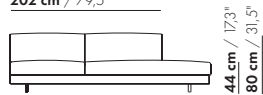

prijzen en afmetingen

	200 DORMEUSE PL/PR ZONDER ARM XL	200 DORMEUSE PL/PR ZONDER ARM XL-S		
STOFUITVOERINGEN:				
S10 + ingezonden stof	€ 6118	€ 5947		
S20	€ 6397	€ 6208		
S30	€ 6745	€ 6522		
S40	€ 7072	€ 6822		
S50	€ 7443	€ 7160		
LEERUITVOERINGEN:				
L10 + ingezonden leer	€ 7437	€ 7224		
L20	€ 7800	€ 7576		
L30	€ 8415	€ 8173		
L40	€ 8899	€ 8644		
L50	€ 9454	€ 9179		
HOESPRIJS:				
= uitvoeringsprijs - deductie	Deductie = € 3821	€ 3733		
METRAGES EN VOLUME:				
Metrage uni-stof 130/140 cm	10,35	9,55		
Metrage leer bruto m²	19,20	18,60		
Volume m³	2,10	2,10		
Gewicht kg	100	95		
MEERPRIJS:				
Houten poot	€ 261	€ 261		
RAL kleur (per set)	€ 230	€ 230		
Dormeuse tafel MDF RAL kleur	€ 797	€ 783		
Dormeuse tafel eiken fineer	€ 898	€ 883		
Dormeuse tafel noten fineer	€ 1015	€ 999		
Elektrificatie	€ 129	€ 129		
QI-lader	€ 137	€ 137		
Luceplan - Ascent lamp	€ 962	€ 962		
Zero - Curve through table lamp	€ 1747	€ 1747		

274 cm / 107,9"

202 cm / 79,5"

200-D-ZA-PL/PR