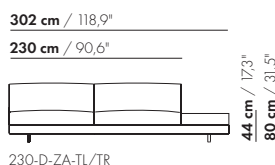

274 cm / 107,9"

202 cm / 79,5"

200-D-ZA-PL/PR

274 cm / 107,9"

202 cm / 79,5"

200-D-ZA-TL/TR

274 cm / 107,9"

202 cm / 79,5"

S-200-D-ZA-PL/PR

274 cm / 107,9"

202 cm / 79,5"

S-200-D-ZA-TL/TR

prijzen en afmetingen

	230 DORMEUSE PL/PR ZONDER ARM XL	230 DORMEUSE PL/PR ZONDER ARM XL-S		
STOFUITVOERINGEN:				
S10 + ingezonden stof	€ 6586	€ 6417		
S20	€ 6891	€ 6697		
S30	€ 7275	€ 7051		
S40	€ 7629	€ 7383		
S50	€ 8030	€ 7752		
LEERUITVOERINGEN:				
L10 + ingezonden leer	€ 7898	€ 7730		
L20	€ 8284	€ 8105		
L30	€ 8948	€ 8747		
L40	€ 9464	€ 9252		
L50	€ 10056	€ 9826		
HOESPRIJS:				
= uitvoeringsprijs - deductie Deductie =	€ 4093	€ 3997		
METRAGES EN VOLUME:				
Metrage uni-stof 130/140 cm	11,25	10,55		
Metrage leer bruto m ²	20,60	19,90		
Volume m ³	2,40	2,40		
Gewicht kg	120	115		
MEERPRIJS:				
Houten poot	€ 261	€ 261		
RAL kleur (per set)	€ 230	€ 230		
Dormeuse tafel MDF RAL kleur	€ 797	€ 783		
Dormeuse tafel eiken fineer	€ 898	€ 883		
Dormeuse tafel noten fineer	€ 1015	€ 999		
Elektrificatie	€ 129	€ 129		
QI-lader	€ 137	€ 137		
Luceplan - Ascent lamp	€ 962	€ 962		
Zero - Curve through table lamp	€ 1747	€ 1747		