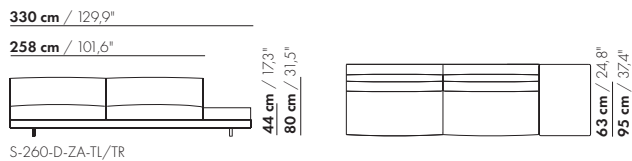

prijzen en afmetingen

	260 DORMEUSE PL/PR ZONDER ARM XL	260 DORMEUSE PL/PR ZONDER ARM XL-S		
STOFUITVOERINGEN:				
S10 + ingezonden stof	€ 7182	€ 6982		
S20	€ 7503	€ 7276		
S30	€ 7914	€ 7644		
S40	€ 8299	€ 7986		
S50	€ 8733	€ 8373		
LEERUITVOERINGEN:				
L10 + ingezonden leer	€ 8548	€ 8393		
L20	€ 8955	€ 8787		
L30	€ 9654	€ 9464		
L40	€ 10200	€ 9995		
L50	€ 10830	€ 10606		
HOESPRIJS:				
= uitvoeringsprijs - deductie	Deductie = € 4430	€ 4352		
METRAGES EN VOLUME:				
Metrage uni-stof 130/140 cm	12,10	10,95		
Metrage leer bruto m²	21,80	21,05		
Volume m³	2,63	2,63		
Gewicht kg	140	135		
MEERPRIJS:				
Houten poot	€ 261	€ 261		
RAL kleur (per set)	€ 230	€ 230		
Dormeuse tafel MDF RAL kleur	€ 797	€ 783		
Dormeuse tafel eiken fineer	€ 898	€ 883		
Dormeuse tafel noten fineer	€ 1015	€ 999		
Elektrificatie	€ 129	€ 129		
QI-lader	€ 137	€ 137		
Luceplan - Ascent lamp	€ 962	€ 962		
Zero - Curve through table lamp	€ 1747	€ 1747