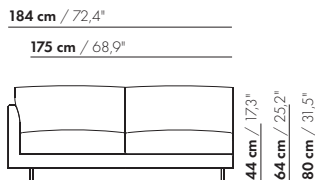

175-AL/AR

175-AL/AR