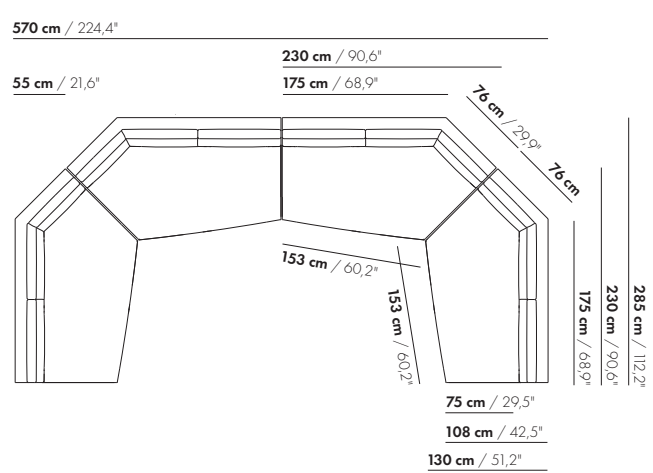

70 cm / 27.6"

50 cm / 19.7"

ø 12 cm / 4.7"

75 cm / 29.5"

ø 12 cm / 4.7"

100 cm / 39.4"

ø 12 cm / 4.7"

S-HEADREST

93 cm / 36,6"
63 cm / 24,8"

S-H-93x93

44 cm / 17,3"
64 cm / 25,2"
80 cm / 31,5"

63 cm / 24,8"
93 cm / 36,6"

S-H-106x96

106 cm / 41,7"
75 cm / 29,5"

S-H-106x93

44 cm / 17,3"
64 cm / 25,2"
80 cm / 31,5"

63 cm / 24,8"
93 cm / 36,6"

S-H-93x106

93 cm / 36,6"
63 cm / 24,8"

S-H-93x106

44 cm / 17,3"
64 cm / 25,2"
80 cm / 31,5"

75 cm / 29,5"
106 cm / 41,7"

STOFROL
FABRIC ROLL
STOFFROLLE

VOORBEELD AXEL XL-S
EXAMPLE AXEL XL-S
BEISPIEL AXEL XL-S