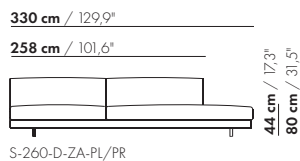

prijzen en afmetingen

	260 DORMEUSE PL/PR ZONDER ARM XL	260 DORMEUSE PL/PR ZONDER ARM XL-S		
STOFUITVOERINGEN:				
S10 + ingezonden stof	€ 7182	€ 6982		
S20	€ 7503	€ 7276		
S30	€ 7914	€ 7644		
S40	€ 8299	€ 7986		
S50	€ 8733	€ 8373		
LEERUITVOERINGEN:				
L10 + ingezonden leer	€ 8548	€ 8393		
L20	€ 8955	€ 8787		
L30	€ 9654	€ 9464		
L40	€ 10200	€ 9995		
L50	€ 10830	€ 10606		
HOESPRIJS:				
= uitvoeringsprijs - deductie	Deductie = € 4430	€ 4352		
METRAGES EN VOLUME:				
Metrage uni-stof 130/140 cm	12,10	10,95		
Metrage leer bruto m²	21,80	21,05		
Volume m³	2,63	2,63		
Gewicht kg	140	135		
MEERPRIJS:				
Houten poot	€ 261	€ 261		
RAL kleur (per set)	€ 230	€ 230		
Dormeuse tafel MDF RAL kleur	€ 797	€ 783		
Dormeuse tafel eiken fineer	€ 898	€ 883		
Dormeuse tafel noten fineer	€ 1015	€ 999		
Elektrificatie	€ 129	€ 129		
QI-lader	€ 137	€ 137		
Luceplan - Ascent lamp	€ 962	€ 962		
Zero - Curve through table lamp	€ 1747	€ 1747