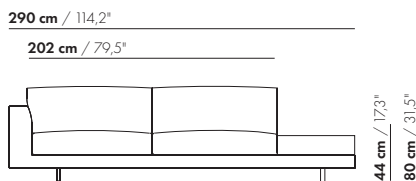

S-200-D-B-AL-TR/AR-TL

S-200-D-B-AL-TR/AR-TL