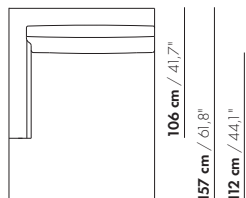

inch = cm x 0.39

Prijzen EUR incl. BTW

2023-2

prijzen en afmetingen

	100 CHAISE LONGUE BREDE ARM XL	130 CHAISE LONGUE BREDE ARM XL	190 CHAISE LONGUE BREDE ARM XL	
				
STOFUITVOERINGEN:				
S10 + ingezonden stof	€ 4692	€ 4781	€ 5219	
S20	€ 4934	€ 4994	€ 5497	
S30	€ 5226	€ 5294	€ 5833	
S40	€ 5494	€ 5594	€ 6139	
S50	€ 5812	€ 5894	€ 6500	
LEERUITVOERINGEN:				
L10 + ingezonden leer	€ 5309	€ 5398	€ 5983	
L20	€ 5545	€ 5763	€ 6256	
L30	€ 5933	€ 6225	€ 6697	
L40	€ 6241	€ 6686	€ 7063	
L50	€ 6613	€ 7140	€ 7504	
HOESPRIJS:				
= uitvoeringsprijs - deductie	Deductie = € 2825	€ 3318	€ 3261	
METRAGES EN VOLUME:				
Metrage uni-stof 130 cm	7,16	8,99	7,84	
Metrage uni-stof 140 cm	7,40	8,03	5,83	
Metrage leer bruto m ²	12,74	15,01	14,86	
Volume m ³	1,97	1,76	1,70	
Gewicht kg	45	55	60	
MEERPRIJS:				
Houten poot	€ 261	€ 261	€ 261	
RAL kleur (per set)	€ 230	€ 230	€ 230	

118 cm / 46,5"
100 cm / 39,4"

CHL-100-B-AL/AR

118 cm / 46,5"
100 cm / 39,4"

CHL-100x190-B-AL/AR

148 cm / 58,3"
130 cm / 51,2"

CHL-130-B-AL/AR

prijzen en afmetingen

	93X93 HOEK XL-S	106X93 HOEK XL/XL-S	93X106 HOEK XL/XL-S	
				
STOFUITVOERINGEN:				
S10 + ingezonden stof	€ 3537	€ 3613	€ 3613	
S20	€ 3647	€ 3728	€ 3728	
S30	€ 3804	€ 3895	€ 3895	
S40	€ 3967	€ 4065	€ 4065	
S50	€ 4130	€ 4237	€ 4237	
LEERUITVOERINGEN:				
L10 + ingezonden leer	€ 4219	€ 4346	€ 4346	
L20	€ 4399	€ 4537	€ 4537	
L30	€ 4623	€ 4780	€ 4780	
L40	€ 4845	€ 5021	€ 5021	
L50	€ 5070	€ 5263	€ 5263	
HOESPRIJS:				
= uitvoeringsprijs - deductie Deductie =	€ 2179	€ 2233	€ 2233	
METRAGES EN VOLUME:				
Metrage uni-stof 130 cm	5,50	5,75	5,75	
Metrage uni-stof 140 cm	5,50	5,75	5,75	
Metrage leer bruto m ²	9,60	10,40	10,40	
Volume m ³	1,02	1,02	1,02	
Gewicht kg	35	40	40	
MEERPRIJS:				
Houten poot	€ 261	€ 261	€ 261	
RAL kleur (per set)	€ 230	€ 230	€ 230	