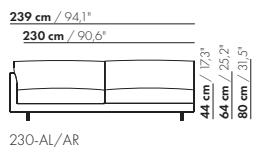

inch = cm x 0.39

130 AL/AR

prijzen en afmetingen

	175 AL/AR XL	175 AL/AR XL-S	175 AL/AR BREDE ARM XL	175 AL/AR BREDE ARM XL-S
				
STOFUITVOERINGEN:				
S10 + ingezonden stof	€ 4636	€ 4455	€ 4682	€ 4489
S20	€ 4838	€ 4673	€ 4884	€ 4706
S30	€ 5113	€ 4953	€ 5163	€ 4983
S40	€ 5378	€ 5211	€ 5430	€ 5239
S50	€ 5691	€ 5511	€ 5744	€ 5537
LEERUITVOERINGEN:				
L10 + ingezonden leer	€ 5790	€ 5532	€ 5864	€ 5588
L20	€ 6122	€ 5849	€ 6203	€ 5908
L30	€ 6570	€ 6330	€ 6660	€ 6393
L40	€ 6979	€ 6731	€ 7077	€ 6799
L50	€ 7626	€ 7311	€ 7747	€ 7383
HOESPRIJS:				
= uitvoeringsprijs - deductie	Deductie = € 2700	€ 2503	€ 2730	€ 2533
METRAGES EN VOLUME:				
Metrage uni-stof 130 cm	8,60	8,57	8,67	8,49
Metrage uni-stof 140 cm	8,49	8,46	8,57	8,39
Metrage leer bruto m ²	17,34	16,52	17,72	16,70
Volume m ³	1,85	1,85	1,85	1,85
Gewicht kg	65	60	65	60
MEERPRIJS:				
Houten poot	€ 261	€ 261	€ 261	€ 261
RAL kleur (per set)	€ 230	€ 230	€ 230	€ 230

200-AL/AR

S-200-AL/AR

200-B-AL/AR

S-200-B-AL/AR

prijzen en afmetingen

	230 AL/AR XL	230 AL/AR XL-S	230 AL/AR BREDE ARM XL	230 AL/AR BREDE ARM XL-S
				
STOFUITVOERINGEN:				
S10 + ingezonden stof	€ 5464	€ 5285	€ 5507	€ 5327
S20	€ 5757	€ 5569	€ 5802	€ 5613
S30	€ 6119	€ 5911	€ 6166	€ 5958
S40	€ 6441	€ 6222	€ 6491	€ 6270
S50	€ 6825	€ 6586	€ 6876	€ 6638
LEERUITVOERINGEN:				
L10 + ingezonden leer	€ 6646	€ 6391	€ 6718	€ 6450
L20	€ 7007	€ 6727	€ 7085	€ 6792
L30	€ 7644	€ 7380	€ 7730	€ 7451
L40	€ 8134	€ 7848	€ 8228	€ 7927
L50	€ 8721	€ 8413	€ 8824	€ 8499
HOESPRIJS:				
= uitvoeringsprijs - deductie	Deductie = € 3120	€ 2900	€ 3156	€ 3046
METRAGES EN VOLUME:				
Metrage uni-stof 130 cm	10,22	11,59	11,55	12,82
Metrage uni-stof 140 cm	10,22	10,06	10,29	10,15
Metrage leer bruto m ²	19,74	18,60	20,10	18,92
Volume m ³	2,09	2,09	2,09	2,09
Gewicht kg	110	105	110	105
MEERPRIJS:				
Houten poot	€ 261	€ 261	€ 261	€ 261
RAL kleur (per set)	€ 230	€ 230	€ 230	€ 230