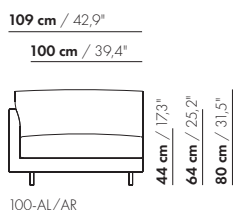

230

S-230

230-B

S-230-B

prijzen en afmetingen

	260 XL	260 XL-S	260 BREDE ARM XL	260 BREDE ARM XL-S
				
STOFUITVOERINGEN:				
S10 + ingezonden stof	€ 6129	€ 5904	€ 6217	€ 5988
S20	€ 6467	€ 6186	€ 6560	€ 6274
S30	€ 6884	€ 6561	€ 6983	€ 6654
S40	€ 7268	€ 6919	€ 7374	€ 7018
S50	€ 7712	€ 7335	€ 7824	€ 7440
LEERUITVOERINGEN:				
L10 + ingezonden leer	€ 7475	€ 7151	€ 7607	€ 7283
L20	€ 7891	€ 7538	€ 8036	€ 7684
L30	€ 8600	€ 8179	€ 8762	€ 8340
L40	€ 9158	€ 8706	€ 9337	€ 8883
L50	€ 9815	€ 9393	€ 10011	€ 9586
HOESPRIJS:				
= uitvoeringsprijs - deductie	Deductie = € 3510	€ 3261	€ 3577	€ 3320
METRAGES EN VOLUME:				
Metrage uni-stof 130 cm	12,13	11,85	12,34	12,06
Metrage uni-stof 140 cm	12,13	11,85	12,34	12,06
Metrage leer bruto m ²	22,54	21,12	23,26	21,80
Volume m ³	2,41	2,41	2,41	2,41
Gewicht kg	125	120	125	120
MEERPRIJS:				
Houten poot	€ 261	€ 261	€ 261	€ 261
RAL kleur (per set)	€ 230	€ 230	€ 230	€ 230

260

S-260

260-B

S-260-B

prijzen en afmetingen

	100 AL/AR XL	100 AL/AR XL-S	100 AL/AR BREDE ARM XL	100 AL/AR BREDE ARM XL-S
				
STOFUITVOERINGEN:				
S10 + ingezonden stof	€ 3302	€ 3220	€ 3371	€ 3203
S20	€ 3473	€ 3380	€ 3522	€ 3348
S30	€ 3681	€ 3578	€ 3703	€ 3523
S40	€ 3876	€ 3757	€ 3870	€ 3678
S50	€ 4101	€ 3972	€ 4069	€ 3869
LEERUITVOERINGEN:				
L10 + ingezonden leer	€ 4013	€ 3985	€ 4077	€ 3870
L20	€ 4239	€ 4223	€ 4291	€ 4074
L30	€ 4589	€ 4581	€ 4624	€ 4392
L40	€ 4887	€ 4885	€ 4903	€ 4655
L50	€ 5208	€ 5218	€ 5208	€ 4948
HOESPRIJS:				
= uitvoeringsprijs - deductie Deductie =	€ 1895	€ 1756	€ 1927	€ 1785
METRAGES EN VOLUME:				
Metrage uni-stof 130 cm	5,39	5,25	5,44	5,30
Metrage uni-stof 140 cm	5,39	5,25	5,44	5,30
Metrage leer bruto m ²	10,56	9,88	10,92	10,20
Volume m ³	1,05	1,05	1,05	1,05
Gewicht kg	40	35	40	35
MEERPRIJS:				
Houten poot	€ 261	€ 261	€ 261	€ 261
RAL kleur (per set)	€ 230	€ 230	€ 230	€ 230