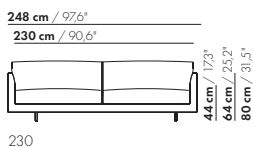

prijzen en afmetingen

	230 XL	230 XL-S	230 BREDE ARM XL	230 BREDE ARM XL-S
STOFUITVOERINGEN:				
S10 + ingezonden stof	€ 5645	€ 5416	€ 5727	€ 5493
S20	€ 5959	€ 5680	€ 6045	€ 5759
S30	€ 6350	€ 6041	€ 6442	€ 6127
S40	€ 6702	€ 6379	€ 6800	€ 6471
S50	€ 7116	€ 6768	€ 7220	€ 6866
LEERUITVOERINGEN:				
L10 + ingezonden leer	€ 6897	€ 6592	€ 7031	€ 6711
L20	€ 7287	€ 6956	€ 7434	€ 7087
L30	€ 7961	€ 7573	€ 8126	€ 7721
L40	€ 8487	€ 8069	€ 8669	€ 8232
L50	€ 9112	€ 8717	€ 9312	€ 8897
HOESPRIJS:				
= uitvoeringsprijs - deductie Deductie =	€ 3223	€ 2994	€ 3280	€ 3046
METRAGES EN VOLUME:				
Metrage uni-stof 130 cm	11,24	10,96	12,23	12,44
Metrage uni-stof 140 cm	11,24	10,96	11,45	11,17
Metrage leer bruto m²	21,32	19,96	22,06	20,66
Volume m³	2,16	2,16	2,16	2,16
Gewicht kg	110	105	110	105
MEERPRIJS:				
Houten poot	€ 261	€ 261	€ 261	€ 261
RAL kleur (per set)	€ 230	€ 230	€ 230	€ 230

230