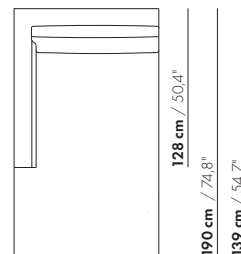

118 cm / 46,5"
100 cm / 39,4"

CHL-100-B-AL/AR

118 cm / 46,5"
100 cm / 39,4"

CHL-100x190-B-AL/AR

148 cm / 58,3"
130 cm / 51,2"

CHL-130-B-AL/AR

prijzen en afmetingen

	93X93 HOEK XL-S	106X93 HOEK XL/XL-S	93X106 HOEK XL/XL-S	
				
STOFUITVOERINGEN:				
S10 + ingezonden stof	€ 3537	€ 3613	€ 3613	
S20	€ 3647	€ 3728	€ 3728	
S30	€ 3804	€ 3895	€ 3895	
S40	€ 3967	€ 4065	€ 4065	
S50	€ 4130	€ 4237	€ 4237	
LEERUITVOERINGEN:				
L10 + ingezonden leer	€ 4219	€ 4346	€ 4346	
L20	€ 4399	€ 4537	€ 4537	
L30	€ 4623	€ 4780	€ 4780	
L40	€ 4845	€ 5021	€ 5021	
L50	€ 5070	€ 5263	€ 5263	
HOESPRIJS:				
= uitvoeringsprijs - deductie Deductie =	€ 2179	€ 2233	€ 2233	
METRAGES EN VOLUME:				
Metrage uni-stof 130 cm	5,50	5,75	5,75	
Metrage uni-stof 140 cm	5,50	5,75	5,75	
Metrage leer bruto m ²	9,60	10,40	10,40	
Volume m ³	1,02	1,02	1,02	
Gewicht kg	35	40	40	
MEERPRIJS:				
Houten poot	€ 261	€ 261	€ 261	
RAL kleur (per set)	€ 230	€ 230	€ 230	

93 cm / 36,6"
63 cm / 24,8"

44 cm / 17,3"
64 cm / 25,2"
80 cm / 31,5"

63 cm / 24,8"
93 cm / 36,6"

S-H-93x93

106 cm / 41,7"
75 cm / 29,5"

44 cm / 17,3"
64 cm / 25,2"
80 cm / 31,5"

63 cm / 24,8"
93 cm / 36,6"