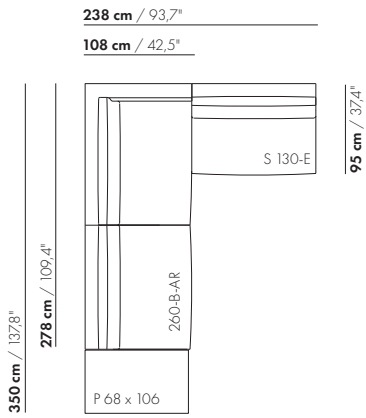

70 cm / 27.6"

50 cm / 19.7"

ø 12 cm / 4.7"

75 cm / 29.5"

ø 12 cm / 4.7"

100 cm / 39.4"

ø 12 cm / 4.7"

S-HEADREST

13 cm / 5.1"

80 cm / 31.5"

85 cm / 33.5"

S-175-D-ZA-PL/PR

246 cm / 96,9"
174 cm / 68,5"

44 cm / 17,3"
80 cm / 31,5"

S-175-D-ZA-PL/PR

63 cm / 24,8"
95 cm / 37,4"

93 cm / 36,6"
63 cm / 24,8"

S-H-93x93

44 cm / 17,3"
64 cm / 25,2"
80 cm / 31,5"

63 cm / 24,8"
93 cm / 36,6"

S-H-106x96

106 cm / 41,7"
75 cm / 29,5"

S-H-106x93

44 cm / 17,3"
64 cm / 25,2"
80 cm / 31,5"

63 cm / 24,8"
93 cm / 36,6"

S-H-93x106

93 cm / 36,6"
63 cm / 24,8"

S-H-93x106

44 cm / 17,3"
64 cm / 25,2"
80 cm / 31,5"

75 cm / 29,5"
106 cm / 41,7"

STOFROL
FABRIC ROLL
STOFFROLLE

VOORBEELD AXEL XL-S
EXAMPLE AXEL XL-S
BEISPIEL AXEL XL-S