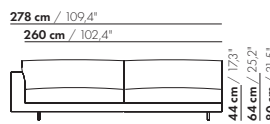

260-B-AL/AR