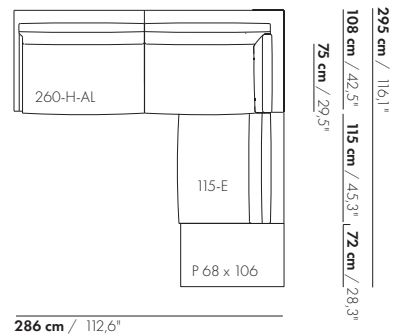

70 cm / 27.6"

50 cm / 19.7"

ø 12 cm / 4.7"

75 cm / 29.5"

ø 12 cm / 4.7"

100 cm / 39.4"

ø 12 cm / 4.7"

S-HEADREST

93 cm / 36,6"
63 cm / 24,8"

S-H-93x93

44 cm / 17,3"
64 cm / 25,2"
80 cm / 31,5"

63 cm / 24,8"
93 cm / 36,6"

S-H-106x96

106 cm / 41,7"
75 cm / 29,5"

S-H-106x93

44 cm / 17,3"
64 cm / 25,2"
80 cm / 31,5"

63 cm / 24,8"
93 cm / 36,6"

S-H-93x106

93 cm / 36,6"
63 cm / 24,8"

S-H-93x106

44 cm / 17,3"
64 cm / 25,2"
80 cm / 31,5"

75 cm / 29,5"
106 cm / 41,7"

STOFROL
FABRIC ROLL
STOFFROLLE

VOORBEELD AXEL XL-S
EXAMPLE AXEL XL-S
BEISPIEL AXEL XL-S