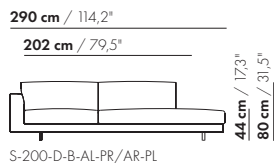

prijzen en afmetingen

	175 DORMEUSE PL/PR BREDE ARM L/R XL	175 DORMEUSE PL/PR BREDE ARM L/R XL-S		
				
STOFUITVOERINGEN:				
S10 + ingezonden stof	€ 5820	€ 5637		
S20	€ 6083	€ 5881		
S30	€ 6419	€ 6192		
S40	€ 6738	€ 6488		
S50	€ 7089	€ 6815		
LEERUITVOERINGEN:				
L10 + ingezonden leer	€ 7227	€ 6981		
L20	€ 7654	€ 7376		
L30	€ 8223	€ 7906		
L40	€ 8726	€ 8373		
L50	€ 9370	€ 8970		
HOESPRIJS:				
= uitvoeringsprijs - deductie	Deductie = € 3656	€ 3563		
METRAGES EN VOLUME:				
Metrage uni-stof 130/140 cm	10,15	9,55		
Metrage leer bruto m ²	20,60	18,90		
Volume m ³	2,10	2,10		
Gewicht kg	100	95		
MEERPRIJS:				
Houten poot	€ 261	€ 261		
RAL kleur (per set)	€ 230	€ 230		
Dormeuse tafel MDF RAL kleur	€ 797	€ 783		
Dormeuse tafel eiken fineer	€ 898	€ 883		
Dormeuse tafel noten fineer	€ 1015	€ 999		
Elektrificatie	€ 129	€ 129		
QI-lader	€ 137	€ 137		
Luceplan - Ascent lamp	€ 962	€ 962		
Zero - Curve through table lamp	€ 1747	€ 1747		

175-D-B-AL-PR/AR-PL

175-D-B-AL-TR/AR-TL

S-175-D-B-AL-PR/AR-PL

S-175-D-B-AL-TR/AR-TL

prijzen en afmetingen

	200 DORMEUSE PL/PR BREDE ARM L/R XL	200 DORMEUSE PL/PR BREDE ARM L/R XL-S		
				
STOFUITVOERINGEN:				
S10 + ingezonden stof	€ 6424	€ 6180		
S20	€ 6719	€ 6456		
S30	€ 7084	€ 6794		
S40	€ 7432	€ 7114		
S50	€ 7819	€ 7472		
LEERUITVOERINGEN:				
L10 + ingezonden leer	€ 7631	€ 7563		
L20	€ 8037	€ 7950		
L30	€ 8710	€ 8597		
L40	€ 9246	€ 9109		
L50	€ 9854	€ 9690		
HOESPRIJS:				
= uitvoeringsprijs - deductie	Deductie = € 3986	€ 3892		
METRAGES EN VOLUME:				
Metrage uni-stof 130/140 cm	11,05	10,30		
Metrage leer bruto m ²	21,60	20,45		
Volume m ³	2,40	2,40		
Gewicht kg	120	115		
MEERPRIJS:				
Houten poot	€ 261	€ 261		
RAL kleur (per set)	€ 230	€ 230		
Dormeuse tafel MDF RAL kleur	€ 797	€ 783		
Dormeuse tafel eiken fineer	€ 898	€ 883		
Dormeuse tafel noten fineer	€ 1015	€ 999		
Elektrificatie	€ 129	€ 129		
QI-lader	€ 137	€ 137		
Luceplan - Ascent lamp	€ 962	€ 962		
Zero - Curve through table lamp	€ 1747	€ 1747		