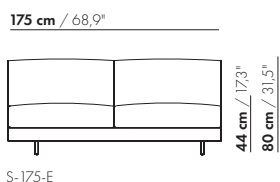

115 cm / 45,3"

115-E

115 cm / 45,3"

S-115-E

prijzen en afmetingen

	130 ZONDER ARMEN XL	130 ZONDER ARMEN XL-S		
				
STOFUITVOERINGEN:				
S10 + ingezonden stof	€ 3460	€ 3446		
S20	€ 3654	€ 3605		
S30	€ 3844	€ 3807		
S40	€ 4033	€ 3987		
S50	€ 4285	€ 4199		
LEERUITVOERINGEN:				
L10 + ingezonden leer	€ 3981	€ 3966		
L20	€ 4147	€ 4132		
L30	€ 4515	€ 4469		
L40	€ 4766	€ 4702		
L50	€ 5107	€ 4988		
HOESPRIJS:				
= uitvoeringsprijs - deductie	Deductie = € 2106	€ 1954		
METRAGES EN VOLUME:				
Metrage uni-stof 130 cm	5,88	6,80		
Metrage uni-stof 140 cm	5,88	6,98		
Metrage leer bruto m ²	9,90	11,18		
Volume m ³	1,47	1,47		
Gewicht kg	50	45		
MEERPRIJS:				
Houten poot	€ 261	€ 261		
RAL kleur (per set)	€ 230	€ 230		

130 cm / 51,2"

130-E

130 cm / 51,2"

S-130-E

prijzen en afmetingen

	175 ZONDER ARMEN XL	175 ZONDER ARMEN XL-S		
				
STOFUITVOERINGEN:				
S10 + ingezonden stof	€ 4502	€ 4353		
S20	€ 4694	€ 4565		
S30	€ 4958	€ 4832		
S40	€ 5211	€ 5079		
S50	€ 5511	€ 5369		
LEERUITVOERINGEN:				
L10 + ingezonden leer	€ 5502	€ 5286		
L20	€ 5798	€ 5567		
L30	€ 6198	€ 6000		
L40	€ 6559	€ 6356		
L50	€ 7135	€ 6890		
HOESPRIJS:				
= uitvoeringsprijs - deductie	Deductie = € 2646	€ 2454		
METRAGES EN VOLUME:				
Metrage uni-stof 130 cm	8,18	8,18		
Metrage uni-stof 140 cm	8,07	8,25		
Metrage leer bruto m ²	15,32	15,18		
Volume m ³	1,85	1,85		
Gewicht kg	65	65		
MEERPRIJS:				
Houten poot	€ 261	€ 261		
RAL kleur (per set)	€ 230	€ 230		