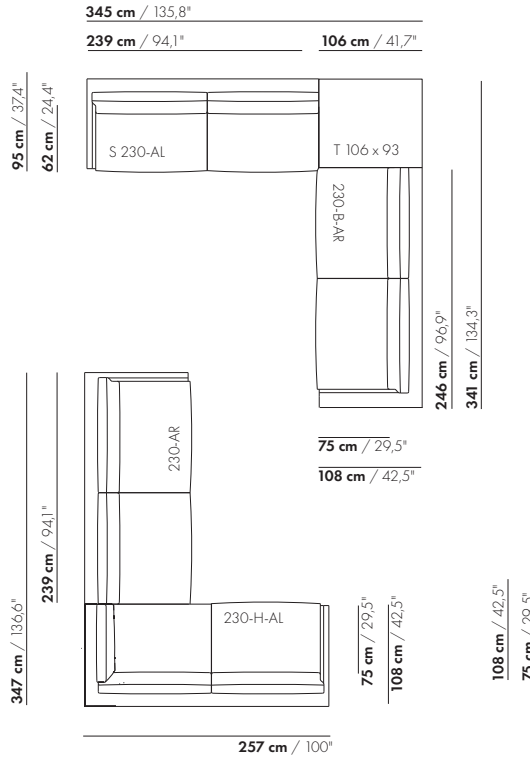

70 cm / 27.6"

50 cm / 19.7"

ø 12 cm / 4.7"

75 cm / 29.5"

ø 12 cm / 4.7"

100 cm / 39.4"

ø 12 cm / 4.7"

S-HEADREST

13 cm / 5.1"

80 cm / 31.5"

85 cm / 33.5"

S-175-D-ZA-PL/PR

246 cm / 96,9"
174 cm / 68,5"

44 cm / 17,3"
80 cm / 31,5"

S-175-D-ZA-PL/PR

63 cm / 24,8"
95 cm / 37,4"

93 cm / 36,6"
63 cm / 24,8"

S-H-93x93

44 cm / 17,3"
64 cm / 25,2"
80 cm / 31,5"

63 cm / 24,8"
93 cm / 36,6"

S-H-106x96

106 cm / 41,7"
75 cm / 29,5"

S-H-106x93

44 cm / 17,3"
64 cm / 25,2"
80 cm / 31,5"

63 cm / 24,8"
93 cm / 36,6"

S-H-93x106

93 cm / 36,6"
63 cm / 24,8"

S-H-93x106

44 cm / 17,3"
64 cm / 25,2"
80 cm / 31,5"

75 cm / 29,5"
106 cm / 41,7"

STOFROL
FABRIC ROLL
STOFFROLLE

VOORBEELD AXEL XL-S
EXAMPLE AXEL XL-S
BEISPIEL AXEL XL-S