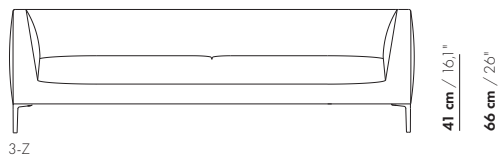

125 cm / 49,2"

90 cm / 35,4"

1,5-Z

125 cm / 49,2"

90 cm / 35,4"

1,5-Z-XL

Preise und Abmessungen

	2,5-SITZ	2,5-SITZ SOFT	2,5-SITZ XL	2,5-SITZ XL SOFT
				
<b>STOFFAUSFÜHRUNG:</b>				
S10 + eingesandter Stoff	€ 3578	€ 3963	€ 3870	€ 4215
S20	€ 3698	€ 4093	€ 4003	€ 4357
S30	€ 3871	€ 4279	€ 4193	€ 4559
S40	€ 4054	€ 4464	€ 4384	€ 4762
S50	€ 4238	€ 4650	€ 4573	€ 4965
<b>LEDERAUSFÜHRUNG:</b>				
L10 + eingesandtes Leder	€ 4481	€ 4806	€ 4798	€ 5073
L20	€ 4742	€ 5090	€ 5078	€ 5372
L30	€ 5065	€ 5439	€ 5428	€ 5745
L40	€ 5390	€ 5792	€ 5776	€ 6118
L50	€ 5590	€ 6001	€ 6127	€ 6492
<b>HUSSENPREIS:</b>				
Ausführungspreis - Deduktion Deduktion=	€ 2022	€ 2403	€ 2166	€ 2594
<b>METRAGEN UND VOLUMEN:</b>				
Stoffbedarf uni 130 cm	6,80	6,80	7,35	7,35
Stoffbedarf uni 140 cm	5,80	5,80	6,45	6,45
Lederbedarf brutto m <sup>2</sup>	13,50	13,50	14,60	14,60
Volumen m <sup>3</sup>	1,70	1,70	1,71	1,71
Gewicht kg	60	60	70	70

185 cm / 72,8"

150 cm / 59,1"

2,5-Z

185 cm / 72,8"

150 cm / 59,1"

2,5-Z-XL

inch = cm x 0.39

Preise und Abmessungen

215 cm / 84,6"

180 cm / 70,9"

3-Z

215 cm / 84,6"

180 cm / 70,9"

3-Z-XL

Preise und Abmessungen

	3,5-SITZ	3,5-SITZ SOFT	3,5-SITZ XL	3,5-SITZ XL SOFT
				
<b>STOFFAUSFÜHRUNG:</b>				
S10 + eingesandter Stoff	€ 4263	€ 4739	€ 4582	€ 5017
S20	€ 4406	€ 4895	€ 4739	€ 5186
S30	€ 4615	€ 5120	€ 4965	€ 5427
S40	€ 4821	€ 5346	€ 5191	€ 5667
S50	€ 5027	€ 5567	€ 5415	€ 5909
<b>LEDERAUSFÜHRUNG:</b>				
L10 + eingesandtes Leder	€ 5376	€ 5770	€ 5740	€ 6171
L20	€ 5693	€ 6112	€ 6077	€ 6508
L30	€ 6084	€ 6541	€ 6500	€ 6929
L40	€ 6479	€ 6970	€ 6921	€ 7351
L50	€ 6872	€ 7399	€ 7344	€ 7795
<b>HUSSENPREIS:</b>				
Ausführungspreis - Deduktion Deduktion=	€ 2343	€ 2886	€ 2666	€ 3098
<b>METRAGEN UND VOLUMEN:</b>				
Stoffbedarf uni 130 cm	8,60	8,60	9,20	9,20
Stoffbedarf uni 140 cm	7,00	7,00	7,55	7,55
Lederbedarf brutto m <sup>2</sup>	16,35	16,35	17,60	17,60
Volumen m <sup>3</sup>	1,73	1,73	1,74	1,74
Gewicht kg	80	80	90	90