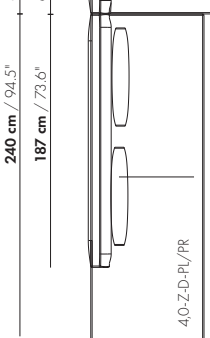

68 cm / 26.8"  
85 cm / 33.5"

3,0-Z-E - cushion 80 cm / 31.5" - cushion 65 cm / 25.6"

210 cm / 82.7"

68 cm / 26.8"  
85 cm / 33.5"

3,5-Z-E - cushion 95 cm / 37.4" - cushion 65 cm / 25.6"

240 cm / 94.5"

68 cm / 26.8"  
85 cm / 33.5"

4,0-Z-E - 2 x cushion 95 cm / 37.4"

2,5-Z-D-PL/PR – cushion **95 cm / 37.4"**

3,0-Z-D-PL/PR – cushion **95 cm / 37.4"**

3,5-Z-D-PL/PR – cushion **65 cm / 25.6"**  
– cushion **80 cm / 31.5"**

4,0-Z-D-PL/PR – cushion **65 cm / 25.6"**  
– cushion **95 cm / 37.4"**

CHL-160-AL/AR – cushion **80 cm / 31.5"**

CHL-190-AL/AR – **2 x** cushion **65 cm / 25.6"**

COMBINED WITH  
STANDARD - AND  
EASY CUSHIONS

EXAMPLE  
COMBINATIONS

- 1 x cushion **50 cm / 19.7"**
- 3 x cushion **75 cm / 29.5"**
- 1 x cushion **100 cm / 39.4"**

2 x cushion **80 cm / 31.5"**

2 x cushion **50 cm / 19.7"**

**245 cm / 96.5"**

**210 cm / 82.7"**

STOFROL  
FABRIC ROLL  
STOFFROLLE

VOORBEELD DALEY  
EXAMPLE DALEY  
BEISPIEL DALEY