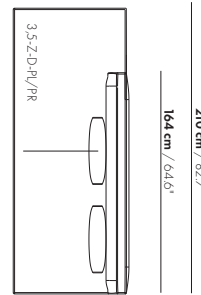

68 cm / 26.8"  
85 cm / 33.5"

3,0-Z-E - cushion 80 cm / 31.5" - cushion 65 cm / 25.6"

210 cm / 82.7"

68 cm / 26.8"  
85 cm / 33.5"

3,5-Z-E - cushion 95 cm / 37.4" - cushion 65 cm / 25.6"

240 cm / 94.5"

68 cm / 26.8"  
85 cm / 33.5"

4,0-Z-E - 2 x cushion 95 cm / 37.4"

2,5-Z-D-PL/PR – cushion **95 cm / 37.4"**

3,0-Z-D-PL/PR – cushion **95 cm / 37.4"**

3,5-Z-D-PL/PR – cushion **65 cm / 25.6"**  
– cushion **80 cm / 31.5"**

4,0-Z-D-PL/PR – cushion **65 cm / 25.6"**  
– cushion **95 cm / 37.4"**

CHL-160-AL/AR – cushion **80 cm / 31.5"**

CHL-190-AL/AR – **2 x** cushion **65 cm / 25.6"**

COMBINED WITH  
STANDARD - AND  
EASY CUSHIONS

EXAMPLE  
COMBINATIONS

- 1 x cushion **50 cm / 19.7"**
- 3 x cushion **75 cm / 29.5"**
- 1 x cushion **100 cm / 39.4"**

2 x cushion **80 cm / 31.5"**

2 x cushion **50 cm / 19.7"**

**245 cm / 96.5"**

**210 cm / 82.7"**

STOFROL  
FABRIC ROLL  
STOFFROLLE

VOORBEELD DALEY  
EXAMPLE DALEY  
BEISPIEL DALEY