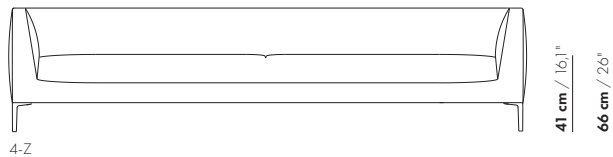

245 cm / 96,5"

210 cm / 82,7"

3,5-Z

41 cm / 16,1"  
66 cm / 26"

68 cm / 26,8"  
85 cm / 33,5"

245 cm / 96,5"

210 cm / 82,7"

3,5-Z-XL

41 cm / 16,1"  
66 cm / 26"

81 cm / 31,9"  
98 cm / 38,6"

1 inch = cm x 0.39

Preise und Abmessungen

	4-SITZ	4-SITZ SOFT	4-SITZ XL	4-SITZ XL SOFT
				
<b>STOFFAUSFÜHRUNG:</b>				
S10 + eingesandter Stoff	€ 4617	€ 5116	€ 4925	€ 5391
S20	€ 4774	€ 5284	€ 5094	€ 5574
S30	€ 5001	€ 5532	€ 5339	€ 5835
S40	€ 5225	€ 5779	€ 5580	€ 6096
S50	€ 5450	€ 6019	€ 5823	€ 6357
<b>LEDERAUSFÜHRUNG:</b>				
L10 + eingesandtes Leder	€ 5826	€ 6230	€ 6186	€ 6537
L20	€ 6169	€ 6604	€ 6552	€ 6929
L30	€ 6598	€ 7073	€ 7011	€ 7423
L40	€ 7024	€ 7534	€ 7471	€ 7916
L50	€ 7451	€ 8002	€ 7930	€ 8408
<b>HUSSENPREIS:</b>				
Ausführungspreis - Deduktion Deduktion=	€ 2531	€ 3106	€ 2678	€ 3342
<b>METRAGEN UND VOLUMEN:</b>				
Stoffbedarf uni 130 cm	9,55	9,55	10,10	10,10
Stoffbedarf uni 140 cm	7,60	7,60	8,15	8,15
Lederbedarf brutto m <sup>2</sup>	17,85	17,85	19,10	19,10
Volumen m <sup>3</sup>	1,97	1,97	1,94	1,94
Gewicht kg	100	100	110	110

275 cm / 108,3"

240 cm / 94,5"

4-Z

275 cm / 108,3"

240 cm / 94,5"

4-Z-XL

inch = cm x 0.39

**Preise und Abmessungen**