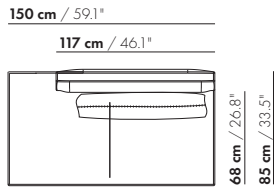

2,5-Z-D-PL/PR – cushion **95 cm / 37.4"**