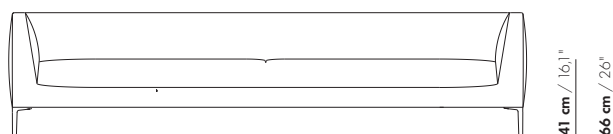

245 cm / 96,5"

210 cm / 82,7"

3,5-Z

41 cm / 16,1"  
66 cm / 26"

68 cm / 26,8"  
85 cm / 33,5"

245 cm / 96,5"

210 cm / 82,7"

3,5-Z-XL

41 cm / 16,1"  
66 cm / 26"

81 cm / 31,9"  
98 cm / 38,6"

1 inch = cm x 0.39

Preise und Abmessungen

	4-SITZ	4-SITZ SOFT	4-SITZ XL	4-SITZ XL SOFT
				
<b>STOFFAUSFÜHRUNG:</b>				
S10 + eingesandter Stoff	€ 4617	€ 5116	€ 4925	€ 5391
S20	€ 4774	€ 5284	€ 5094	€ 5574
S30	€ 5001	€ 5532	€ 5339	€ 5835
S40	€ 5225	€ 5779	€ 5580	€ 6096
S50	€ 5450	€ 6019	€ 5823	€ 6357
<b>LEDERAUSFÜHRUNG:</b>				
L10 + eingesandtes Leder	€ 5826	€ 6230	€ 6186	€ 6537
L20	€ 6169	€ 6604	€ 6552	€ 6929
L30	€ 6598	€ 7073	€ 7011	€ 7423
L40	€ 7024	€ 7534	€ 7471	€ 7916
L50	€ 7451	€ 8002	€ 7930	€ 8408
<b>HUSSENPREIS:</b>				
Ausführungspreis - Deduktion Deduktion=	€ 2531	€ 3106	€ 2678	€ 3342
<b>METRAGEN UND VOLUMEN:</b>				
Stoffbedarf uni 130 cm	9,55	9,55	10,10	10,10
Stoffbedarf uni 140 cm	7,60	7,60	8,15	8,15
Lederbedarf brutto m <sup>2</sup>	17,85	17,85	19,10	19,10
Volumen m <sup>3</sup>	1,97	1,97	1,94	1,94
Gewicht kg	100	100	110	110

275 cm / 108,3"

240 cm / 94,5"

4-Z

275 cm / 108,3"

240 cm / 94,5"

4-Z-XL

inch = cm x 0.39

**Preise und Abmessungen**