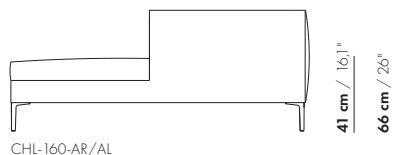

Preise und Abmessungen

CHAISE LONGUE
160 AL/AR

CHAISE LONGUE
160 AL/AR SOFT

STOFFAUSFÜHRUNG:

S10 + eingesandter Stoff	€ 3889	€ 4341
S20	€ 3997	€ 4448
S30	€ 4150	€ 4601
S40	€ 4303	€ 4755
S50	€ 4465	€ 4910

LEDERAUSFÜHRUNG:

L10 + eingesandtes Leder	€ 4694	€ 5147
L20	€ 4931	€ 5382
L30	€ 5226	€ 5678
L40	€ 5521	€ 5972
L50	€ 5816	€ 6268

HUSSENPREIS:

Ausführungspreis - Deduktion Deduktion=	€ 2314	€ 2637

METRAGEN UND VOLUMEN:

Stoffbedarf uni 130 cm	5,20	5,20
Stoffbedarf uni 140 cm	5,20	5,20
Lederbedarf brutto m²	12,30	12,30
Volumen m³	1,40	1,40
Gewicht kg	45	45

CHL-160-AR/AL

108 cm / 42,5"
90 cm / 35,4"