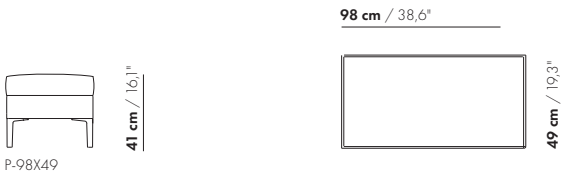

Preise und Abmessungen

	HOCKER 98X49	HOCKER 98X49 SOFT	HOCKER 98X98	HOCKER 98X98 SOFT
STOFFAUSFÜHRUNG:				
S10 + eingesandter Stoff	€ 1436	€ 1665	€ 1749	€ 2105
S20	€ 1488	€ 1717	€ 1820	€ 2190
S30	€ 1565	€ 1795	€ 1920	€ 2291
S40	€ 1640	€ 1868	€ 2020	€ 2410
S50	€ 1718	€ 1941	€ 2119	€ 2515
LEDERAUSFÜHRUNG:				
L10 + eingesandtes Leder	€ 1585	€ 1814	€ 2037	€ 2342
L20	€ 1684	€ 1907	€ 2166	€ 2488
L30	€ 1802	€ 2030	€ 2326	€ 2673
L40	€ 1925	€ 2151	€ 2490	€ 2856
L50	€ 2043	€ 2270	€ 2650	€ 3038
HUSSENPREIS:				
Ausführungspreis - Deduktion Deduktion=	€ 814	€ 1040	€ 777	€ 1176
METRAGEN UND VOLUMEN:				
Stoffbedarf uni 130 cm	2,85	2,85	3,45	3,45
Stoffbedarf uni 140 cm	2,35	2,35	3,45	3,45
Lederbedarf brutto m²	4,50	4,50	6,70	6,70
Volumen m³	0,46	0,46	0,51	0,51
Gewicht kg	30	30	40	40

P-98X49