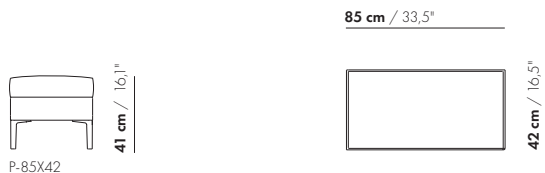

Preise und Abmessungen	HOCKER 85X42	HOCKER 85X42 SOFT	HOCKER 85X85	HOCKER 85X85 SOFT
STOFFAUSFÜHRUNG:				
S10 + eingesandter Stoff	€ 1290	€ 1551	€ 1582	€ 2039
S20	€ 1343	€ 1600	€ 1665	€ 2123
S30	€ 1416	€ 1676	€ 1782	€ 2237
S40	€ 1496	€ 1752	€ 1901	€ 2359
S50	€ 1570	€ 1828	€ 2016	€ 2476
LEDERAUSFÜHRUNG:				
L10 + eingesandtes Leder	€ 1406	€ 1665	€ 1818	€ 2250
L20	€ 1499	€ 1757	€ 1948	€ 2405
L30	€ 1611	€ 1868	€ 2142	€ 2599
L40	€ 1724	€ 1981	€ 2341	€ 2798
L50	€ 1840	€ 2096	€ 2528	€ 2986
HUSSENPREIS:				
Ausführungspreis - Deduktion Deduktion=	€ 646	€ 895	€ 914	€ 1371
METRAGEN UND VOLUMEN:				
Stoffbedarf uni 130 cm	2,60	2,60	2,95	2,95
Stoffbedarf uni 140 cm	2,10	2,10	2,95	2,95
Lederbedarf brutto m²	3,85	3,85	5,65	5,65
Volumen m³	0,16	0,16	0,25	0,25
Gewicht kg	25	25	35	35