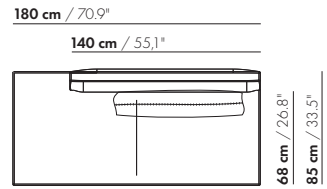

3,0-Z-D-PL/PR – cushion **95 cm / 37.4"**