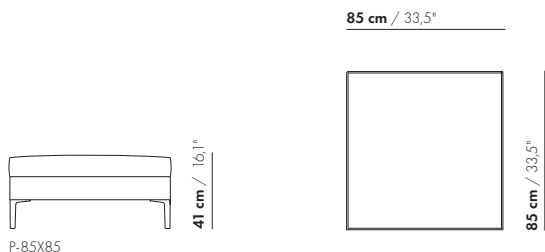

Preise und Abmessungen	HOCKER 85X42	HOCKER 85X42 SOFT	HOCKER 85X85	HOCKER 85X85 SOFT
STOFFAUSFÜHRUNG:				
S10 + eingesandter Stoff	€ 1290	€ 1551	€ 1582	€ 2039
S20	€ 1343	€ 1600	€ 1665	€ 2123
S30	€ 1416	€ 1676	€ 1782	€ 2237
S40	€ 1496	€ 1752	€ 1901	€ 2359
S50	€ 1570	€ 1828	€ 2016	€ 2476
LEDERAUSFÜHRUNG:				
L10 + eingesandtes Leder	€ 1406	€ 1665	€ 1818	€ 2250
L20	€ 1499	€ 1757	€ 1948	€ 2405
L30	€ 1611	€ 1868	€ 2142	€ 2599
L40	€ 1724	€ 1981	€ 2341	€ 2798
L50	€ 1840	€ 2096	€ 2528	€ 2986
HUSSENPREIS:				
Ausführungspreis - Deduktion Deduktion=	€ 646	€ 895	€ 914	€ 1371
METRAGEN UND VOLUMEN:				
Stoffbedarf uni 130 cm	2,60	2,60	2,95	2,95
Stoffbedarf uni 140 cm	2,10	2,10	2,95	2,95
Lederbedarf brutto m²	3,85	3,85	5,65	5,65
Volumen m³	0,16	0,16	0,25	0,25
Gewicht kg	25	25	35	35