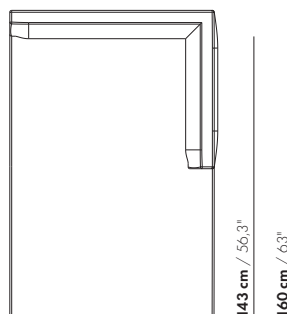

Preise und Abmessungen

CHAISE LONGUE
160 AL/AR

CHAISE LONGUE
160 AL/AR SOFT

STOFFAUSFÜHRUNG:

S10 + eingesandter Stoff	€ 3889	€ 4341
S20	€ 3997	€ 4448
S30	€ 4150	€ 4601
S40	€ 4303	€ 4755
S50	€ 4465	€ 4910

LEDERAUSFÜHRUNG:

L10 + eingesandtes Leder	€ 4694	€ 5147
L20	€ 4931	€ 5382
L30	€ 5226	€ 5678
L40	€ 5521	€ 5972
L50	€ 5816	€ 6268

HUSSENPREIS:

Ausführungspreis - Deduktion Deduktion=	€ 2314	€ 2637

METRAGEN UND VOLUMEN:

Stoffbedarf uni 130 cm	5,20	5,20
Stoffbedarf uni 140 cm	5,20	5,20
Lederbedarf brutto m²	12,30	12,30
Volumen m³	1,40	1,40
Gewicht kg	45	45

108 cm / 42,5"
90 cm / 35,4"