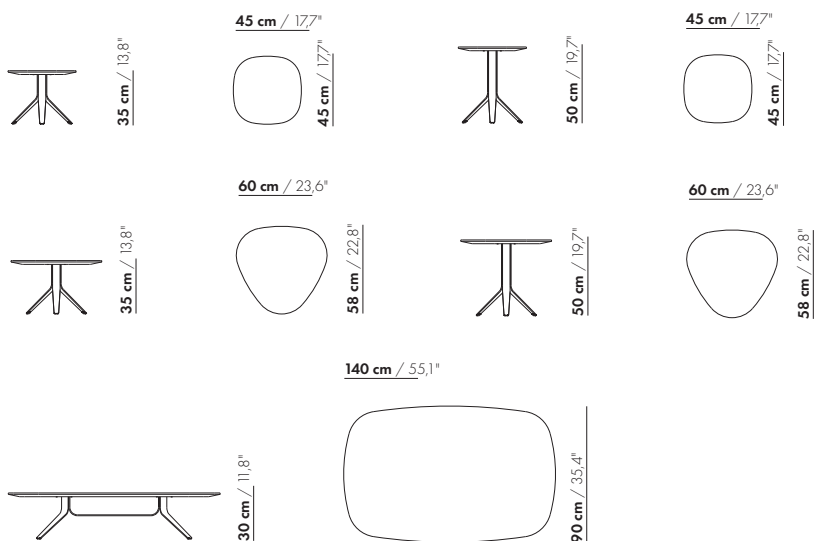

De vierkante en driehoekige tafels zijn verkrijgbaar in 2 hoogtes, te weten 35 cm en 50 cm. De prijzen hiervoor zijn hetzelfde.

Overige informatie

Bij overzeese transporten verpakken we de tafels in kratten om (transport)schade te voorkomen. Hiervoor brengen wij een toeslag in rekening:

prijzen en afmetingen

	VIERKANT 45X45	DRIEHOEK 60X58	RECHTHOEK 140X90	
				
UITVOERING:				
Massief eiken / massief essen	€ 979	€ 1384	€ 2216	
Massief noten	€ 1166	€ 1700	€ 2920	
Marron emperador	€ 1257	€ 1630	€ 3641	
Arebescato / Verde alpi / Nero bernini	€ 1361	€ 1802	€ 4270	
VOLUME:				
Volume m ³	0,10	0,11	0,14	
Gewicht kg massief	9	10	28	
Gewicht kg marmer/graniet	17	22	77	
Aantal colli	2	2	2	
MEERPRIJS:				
Geborsteld	€ 342	€ 342	€ 342	

inch = cm x 0.39

			
	30 cm / 11,8"		140 cm / 55,1" 90 cm / 35,4"
			
	35 cm / 13,8"	60 cm / 23,6"	58 cm / 22,8"
			
	50 cm / 19,7"	60 cm / 23,6"	58 cm / 22,8"
			
	35 cm / 13,8"	45 cm / 17,7"	45 cm / 17,7"
			
	50 cm / 19,7"	45 cm / 17,7"	45 cm / 17,7"