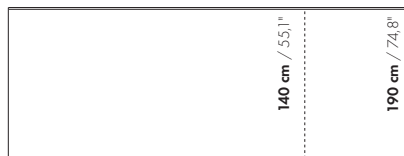

90 cm / 35,4"