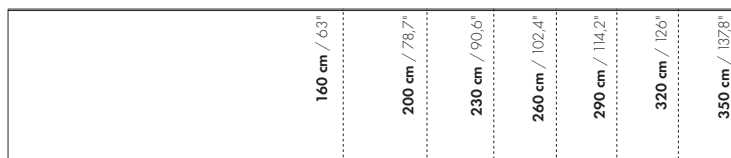

Bij de lengte van 290 en 320 cm kunnen de poten bevestigd worden aan de uiteinden van het blad of 45 cm naar binnen.

Bij de lengte van 350cm kunnen de poten alleen 45 cm naar binnen bevestigd worden.

Er is optioneel een koppelpoot te bestellen voor de tafels van 160 tot en met 350 cm.

De prijzen van de Doble in noten met een lengte van 260cm en langer zijn op aanvraag.

Afwijkende lengtematen op aanvraag.

Afwijkende breedtematen zijn niet mogelijk.

prijzen en afmetingen

	160 X 90 X 74	200 X 90 X 74	230 X 90 X 74	260 X 90 X 74
				
<b>UITVOERING:</b>				
Massief eiken / massief essen	€ 3549	€ 3766	€ 3836	€ 4090
Massief noten	€ 4996	€ 5382	€ 5645	€ op aanvraag
<b>VOLUME:</b>				
Volume m <sup>3</sup>	0,84	1,03	1,17	1,32
Gewicht kg eiken	44	53	60	67
Gewicht kg noten	42	50	56	63
Aantal colli	1	1	1	1
<b>MEERPRIJS:</b>				
Geborsteld	€ 437	€ 437	€ 437	€ 437

prijzen en afmetingen

	290 X 90 X 74	290 X 105 X 74	320 X 90 X 74	320 X 105 X 74
				
<b>UITVOERING:</b>				
Massief eiken / massief essen	€ 4464	€ 5345	€ 4757	€ 5723
Massief noten	€ op aanvraag	€ op aanvraag	€ op aanvraag	€ op aanvraag
<b>VOLUME:</b>				
Volume m <sup>3</sup>	1,46	1,67	1,60	1,83
Gewicht kg eiken	73	84	80	92
Gewicht kg noten	69	79	75	87
Aantal colli	1	1	1	1
<b>MEERPRIJS:</b>				
Geborsteld	€ 437	€ 437	€ 437	€ 437

90 cm / 35,4"

105 cm / 41,3"

inch = cm x 0.39

prijzen en afmetingen

	350 X 90 X 74	350 X 105 X 74	KOPPELPOOT 90	KOPPELPOOT 105
				
<b>UITVOERING:</b>				
Massief eiken / massief essen	€ 5371	€ 6409	€ 539	€ 617
Massief noten	€ op aanvraag	€ op aanvraag	€ 568	€ 649
<b>VOLUME:</b>				
Volume m <sup>3</sup>	1,74	2,00	0,15	0,15
Gewicht kg eiken	87	100	4	4
Gewicht kg noten	82	94	4	4
Aantal colli	1	1	1	1
<b>MEERPRIJS:</b>				
Geborsteld	€ 437	€ 437	-	-