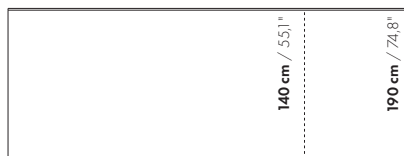

prijzen en afmetingen

	140 X 75 X 90	190 X 75 X 90	140 X 75 X 110	190 X 75 X 110
				
<b>UITVOERING:</b>				
Massief eiken / massief essen	€ 3248	€ 3699	€ 3248	€ 3699
Massief noten	€ 3934	€ 4461	€ 3934	€ 4461
<b>VOLUME:</b>				
Volume m <sup>3</sup>	0,64	0,84	0,64	0,84
Gewicht kg eiken	80	102	80	102
Gewicht kg noten	76	98	76	98
Aantal colli	1	1	1	1
<b>MEERPRIJS:</b>				
Geborsteld	€ 437	€ 437	€ 437	€ 437

75 cm / 29,5"

90 cm / 35,4"

75 cm / 29,5"

110 cm / 43,3"

90 cm / 35,4"

74 cm / 29,1"

160 cm / 63"
200 cm / 78,7"
230 cm / 90,6"
260 cm / 102,4"
290 cm / 114,2"
320 cm / 126"
350 cm / 137,8"

105 cm / 41,3"

74 cm / 29,1"

290 cm / 114,2"
320 cm / 126"
350 cm / 137,8"

75 cm / 29,5"

90 cm / 35,4"

140 cm / 55,1"
190 cm / 74,8"

75 cm / 29,5"

110 cm / 43,3"

140 cm / 55,1"
190 cm / 74,8"