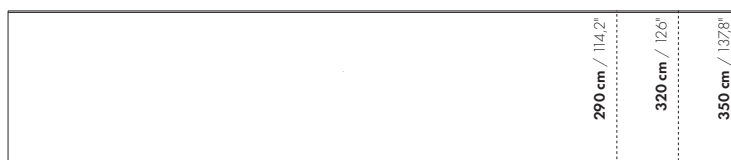

105 cm / 41,3"