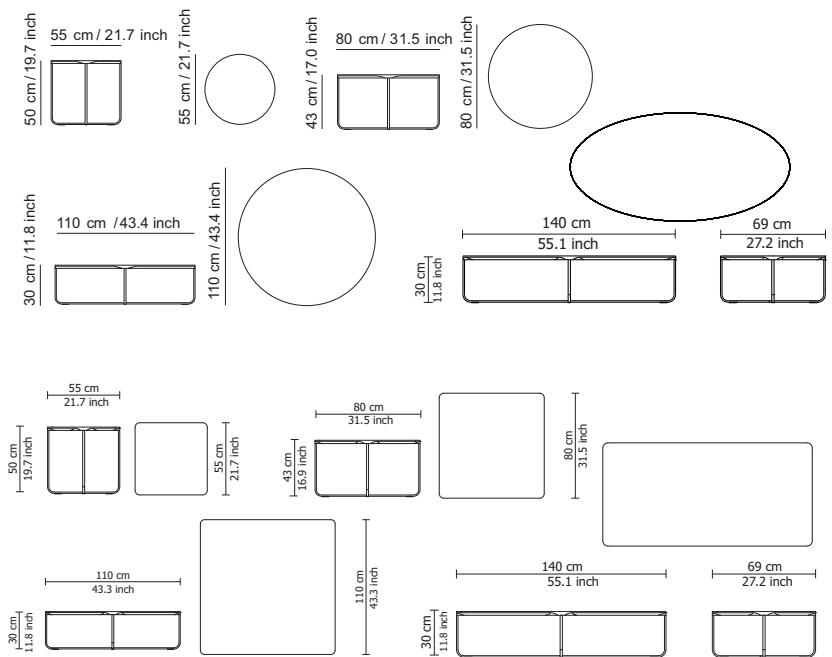

Flint Tische 110 rund/quadrat und Flint Tische oval/rechteck

140 wird geliefert in Höhe 30 cm.

**Übrige Informationen**

Für Überseetransporte verpacken wir die Tische in Kisten, um Beschädigungen zu vermeiden. Wir berechnen hierfür eine Gebühr:

\* 55 rund/quadrat => € 50

\* 80 rund/quadrat => € 80

\* 110 rund/quadrat => € 105

\* 140x69 => € 105

**Preise und Abmessungen**

	55 RUND	80 RUND	110 RUND	140 X 69 OVAL
				
<b>AUSFÜHRUNG:</b>				
Matt	€ 1027	€ 1261	€ 1499	€ 1603
Eiche massiv / Esche massiv	€ 1468	€ 1720	€ 2072	€ 1993
Nuss massiv	€ 1662	€ 2185	€ 2744	€ 2567
Linoleum: Powder / Vapour	€ 1091	-	-	-
Linoleum: Pebble / Iron	-	-	€ 1580	-
<b>VOLUMEN:</b>				
Volumen m <sup>3</sup>	0,13	0,24	0,43	0,36
Gewicht kg	7,5	14	13	15
Anzahl Colli	2	2	2	2
<b>AUFPREIS:</b>				
Gebürstet	€ 350	€ 350	€ 350	€ 350

**Preise und Abmessungen**

	55 QUADRAT	80 QUADRAT	110 QUADRAT	140 X 69 RECHTECK
				
<b>AUSFÜHRUNG:</b>				
Matt	€ 1027	€ 1261	€ 1499	€ 1603
Eiche massiv / Esche massiv	€ 1468	€ 1720	€ 2072	€ 1993
Nuss massiv	€ 1662	€ 2185	€ 2744	€ 2567
<b>AUFPREIS:</b>				
Gebürstet	€ 350	€ 350	€ 350	€ 350

inch = cm x 0.39