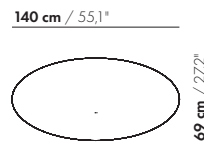

Flint Tische 110 rund/quadrat und Flint Tische oval/rechteck

140 wird geliefert in Höhe 30 cm.

**Übrige Informationen**

Für Überseetransporte verpacken wir die Tische in Kisten, um Beschädigungen zu vermeiden. Wir berechnen hierfür eine Gebühr:

\* 55 rund/quadrat => € 50

\* 80 rund/quadrat => € 80

\* 110 rund/quadrat => € 105

\* 140x69 => € 105

**Preise und Abmessungen**

	55 RUND	80 RUND	110 RUND	140 X 69 OVAL
				
<b>AUSFÜHRUNG:</b>				
Matt	€ 1027	€ 1261	€ 1499	€ 1603
Eiche massiv / Esche massiv	€ 1468	€ 1720	€ 2072	€ 1993
Nuss massiv	€ 1662	€ 2185	€ 2744	€ 2567
Linoleum: Powder / Vapour	€ 1091	-	-	-
Linoleum: Pebble / Iron	-	-	€ 1580	-
<b>VOLUMEN:</b>				
Volumen m <sup>3</sup>	0,13	0,24	0,43	0,36
Gewicht kg	7,5	14	13	15
Anzahl Colli	2	2	2	2
<b>AUFPREIS:</b>				
Gebürstet	€ 350	€ 350	€ 350	€ 350

**Preise und Abmessungen**

	55 QUADRAT	80 QUADRAT	110 QUADRAT	140 X 69 RECHTECK
				
<b>AUSFÜHRUNG:</b>				
Matt	€ 1027	€ 1261	€ 1499	€ 1603
Eiche massiv / Esche massiv	€ 1468	€ 1720	€ 2072	€ 1993
Nuss massiv	€ 1662	€ 2185	€ 2744	€ 2567
<b>AUFPREIS:</b>				
Gebürstet	€ 350	€ 350	€ 350	€ 350

inch = cm x 0.39