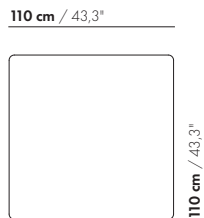

Flint Tische 110 rund/quadrat und Flint Tische oval/rechteck

140 wird geliefert in Höhe 30 cm.

**Übrige Informationen**

Für Überseetransporte verpacken wir die Tische in Kisten, um Beschädigungen zu vermeiden. Wir berechnen hierfür eine Gebühr:

\* 55 rund/quadrat => € 50

\* 80 rund/quadrat => € 80

\* 110 rund/quadrat => € 105

\* 140x69 => € 105

**Preise und Abmessungen**

	55 RUND	80 RUND	110 RUND	140 X 69 OVAL
				
<b>AUSFÜHRUNG:</b>				
Matt	€ 1027	€ 1261	€ 1499	€ 1603
Eiche massiv / Esche massiv	€ 1468	€ 1720	€ 2072	€ 1993
Nuss massiv	€ 1662	€ 2185	€ 2744	€ 2567
Linoleum: Powder / Vapour	€ 1091	-	-	-
Linoleum: Pebble / Iron	-	-	€ 1580	-
<b>VOLUMEN:</b>				
Volumen m <sup>3</sup>	0,13	0,24	0,43	0,36
Gewicht kg	7,5	14	13	15
Anzahl Colli	2	2	2	2
<b>AUFPREIS:</b>				
Gebürstet	€ 350	€ 350	€ 350	€ 350

**Preise und Abmessungen**

	55 QUADRAT	80 QUADRAT	110 QUADRAT	140 X 69 RECHTECK
				
<b>AUSFÜHRUNG:</b>				
Matt	€ 1027	€ 1261	€ 1499	€ 1603
Eiche massiv / Esche massiv	€ 1468	€ 1720	€ 2072	€ 1993
Nuss massiv	€ 1662	€ 2185	€ 2744	€ 2567
<b>AUFPREIS:</b>				
Gebürstet	€ 350	€ 350	€ 350	€ 350

inch = cm x 0.39