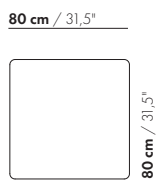

Flint Tische 110 rund/quadrat und Flint Tische oval/rechteck

140 wird geliefert in Höhe 30 cm.

**Übrige Informationen**

Für Überseetransporte verpacken wir die Tische in Kisten, um Beschädigungen zu vermeiden. Wir berechnen hierfür eine Gebühr:

\* 55 rund/quadrat => € 50

\* 80 rund/quadrat => € 80

\* 110 rund/quadrat => € 105

\* 140x69 => € 105

**Preise und Abmessungen**

	55 RUND	80 RUND	110 RUND	140 X 69 OVAL
				
<b>AUSFÜHRUNG:</b>				
Matt	€ 1027	€ 1261	€ 1499	€ 1603
Eiche massiv / Esche massiv	€ 1468	€ 1720	€ 2072	€ 1993
Nuss massiv	€ 1662	€ 2185	€ 2744	€ 2567
Linoleum: Powder / Vapour	€ 1091	-	-	-
Linoleum: Pebble / Iron	-	-	€ 1580	-
<b>VOLUMEN:</b>				
Volumen m <sup>3</sup>	0,13	0,24	0,43	0,36
Gewicht kg	7,5	14	13	15
Anzahl Colli	2	2	2	2
<b>AUFPREIS:</b>				
Gebürstet	€ 350	€ 350	€ 350	€ 350

**Preise und Abmessungen**

	55 QUADRAT	80 QUADRAT	110 QUADRAT	140 X 69 RECHTECK
				
<b>AUSFÜHRUNG:</b>				
Matt	€ 1027	€ 1261	€ 1499	€ 1603
Eiche massiv / Esche massiv	€ 1468	€ 1720	€ 2072	€ 1993
Nuss massiv	€ 1662	€ 2185	€ 2744	€ 2567
<b>AUFPREIS:</b>				
Gebürstet	€ 350	€ 350	€ 350	€ 350

inch = cm x 0.39