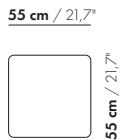

Flint Tische 110 rund/quadrat und Flint Tische oval/rechteck

140 wird geliefert in Höhe 30 cm.

**Übrige Informationen**

Für Überseetransporte verpacken wir die Tische in Kisten, um Beschädigungen zu vermeiden. Wir berechnen hierfür eine Gebühr:

\* 55 rund/quadrat => € 50

\* 80 rund/quadrat => € 80

\* 110 rund/quadrat => € 105

\* 140x69 => € 105

**Preise und Abmessungen**

	55 RUND	80 RUND	110 RUND	140 X 69 OVAL
				
<b>AUSFÜHRUNG:</b>				
Matt	€ 1027	€ 1261	€ 1499	€ 1603
Eiche massiv / Esche massiv	€ 1468	€ 1720	€ 2072	€ 1993
Nuss massiv	€ 1662	€ 2185	€ 2744	€ 2567
Linoleum: Powder / Vapour	€ 1091	-	-	-
Linoleum: Pebble / Iron	-	-	€ 1580	-
<b>VOLUMEN:</b>				
Volumen m <sup>3</sup>	0,13	0,24	0,43	0,36
Gewicht kg	7,5	14	13	15
Anzahl Colli	2	2	2	2
<b>AUFPREIS:</b>				
Gebürstet	€ 350	€ 350	€ 350	€ 350

**Preise und Abmessungen**

	55 QUADRAT	80 QUADRAT	110 QUADRAT	140 X 69 RECHTECK
				
<b>AUSFÜHRUNG:</b>				
Matt	€ 1027	€ 1261	€ 1499	€ 1603
Eiche massiv / Esche massiv	€ 1468	€ 1720	€ 2072	€ 1993
Nuss massiv	€ 1662	€ 2185	€ 2744	€ 2567
<b>AUFPREIS:</b>				
Gebürstet	€ 350	€ 350	€ 350	€ 350

inch = cm x 0.39