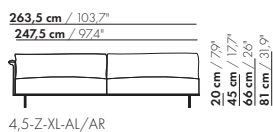

4,5-Z-XL-AL/AR