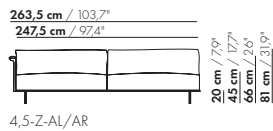

208,5 cm / 82"

192,5 cm / 75,8"

3,5-Z-AL/AR

20 cm / 7,9"
45 cm / 17,7"
66 cm / 26"
81 cm / 31,9"

58 cm / 22,8"
88 cm / 34,6"

208,5 cm / 82"

192,5 cm / 75,8"

3,5-Z-XL-AL/AR

4-Z-AL/AR

4-Z-AL/AR

4-Z-XL-AL/AR

4-Z-XL-AL/AR

Preise und Abmessungen

	4,5-SITZ AL/AR 2 KISSEN	4,5-SITZ AL/AR 3 KISSEN	4,5-SITZ AL/AR 2 KISSEN XL	4,5-SITZ AL/AR 3 KISSEN XL
				
STOFFAUSFÜHRUNG:				
S10 + eingesandter Stoff	€ 5124	€ 5471	€ 5973	€ 6347
S20	€ 5504	€ 5849	€ 6325	€ 6697
S30	€ 5942	€ 6278	€ 6757	€ 7120
S40	€ 6325	€ 6660	€ 7153	€ 7513
S50	€ 6801	€ 7128	€ 7611	€ 7964
LEDERAUSFÜHRUNG:				
L10 + eingesandtes Leder	€ 6162	€ 6483	€ 7275	€ 7621
L20	€ 6526	€ 6984	€ 7673	€ 8165
L30	€ 7383	€ 7840	€ 8422	€ 8917
L40	€ 7898	€ 8356	€ 8955	€ 9453
L50	€ 8585	€ 9042	€ 9597	€ 10091
HUSSENPREIS:				
Ausführungspreis - Deduktion Deduktion=	€ 2984	€ 3443	€ 3283	€ 3773
METRAGEN UND VOLUMEN:				
Stoffbedarf uni 130 cm	10,75	11,35	10,90	11,50
Stoffbedarf uni 140 cm	10,75	11,35	10,90	11,50
Lederbedarf brutto m ²	19,10	20,10	20,25	21,35
Volumen m ³	1,94	1,94	1,94	1,94
Gewicht kg	100	100	100	100
AUFPREIS:				
Soft Kissen	€ 421	€ 620	€ 491	€ 666
Extra soft Kissen	€ 570	€ 781	€ 658	€ 876
RAL Farbe (pro Satz)	€ 236	€ 236	€ 236	€ 236

195 cm / 76,7"

149 cm / 58,6"

3-Z-H-AL/AR

20 cm / 7,9"
45 cm / 17,7"
66 cm / 26"
81 cm / 31,9"

58 cm / 22,8"
88 cm / 34,6"

195 cm / 76,7"

149 cm / 58,6"

3-Z-H-XL-AL/AR