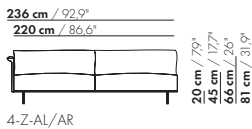

181 cm / 71,2"

165 cm / 65"

3-Z-AL/AR

20 cm / 7,9"
45 cm / 17,7"
66 cm / 26"
81 cm / 31,9"

58 cm / 22,8"
88 cm / 34,6"

181 cm / 71,2"

165 cm / 65"

3-Z-XL-AL/AR

208,5 cm / 82"

192,5 cm / 75,8"

3,5-Z-AL/AR

20 cm / 7,9"
45 cm / 17,7"
66 cm / 26"
81 cm / 31,9"

58 cm / 22,8"
88 cm / 34,6"

208,5 cm / 82"

192,5 cm / 75,8"

3,5-Z-XL-AL/AR

20 cm / 7,9"
45 cm / 17,7"
66 cm / 26"
81 cm / 31,9"

71 cm / 28"
101 cm / 39,7"

3.5 AL/AR

inch = cm x 0.39

Preise und Abmessungen

	4-SITZ AL/AR 2 KISSEN	4-SITZ AL/AR 3 KISSEN	4-SITZ AL/AR 2 KISSEN XL	4-SITZ AL/AR 3 KISSEN XL
				
STOFFAUSFÜHRUNG:				
S10 + eingesandter Stoff	€ 4812	€ 5489	€ 5659	€ 6388
S20	€ 5162	€ 5865	€ 5980	€ 6740
S30	€ 5563	€ 6301	€ 6381	€ 7173
S40	€ 5914	€ 6688	€ 6737	€ 7575
S50	€ 6350	€ 7160	€ 7160	€ 8036
LEDERAUSFÜHRUNG:				
L10 + eingesandtes Leder	€ 5749	€ 6613	€ 6902	€ 7833
L20	€ 6078	€ 6947	€ 7269	€ 8202
L30	€ 6858	€ 7765	€ 7964	€ 8943
L40	€ 7321	€ 8286	€ 8459	€ 9499
L50	€ 7944	€ 8966	€ 9047	€ 10154
HUSSENPREIS:				
Ausführungspreis - Deduktion Deduktion=	€ 2806	€ 3890	€ 3739	€ 4905
METRAGEN UND VOLUMEN:				
Stoffbedarf uni 130 cm	9,90	10,55	10,05	10,70
Stoffbedarf uni 140 cm	9,90	10,55	10,05	10,70
Lederbedarf brutto m ²	17,55	18,50	18,60	19,70
Volumen m ³	1,94	1,94	1,94	1,94
Gewicht kg	100	100	100	100
AUFPREIS:				
Soft Kissen	€ 425	€ 626	€ 476	€ 628
Extra soft Kissen	€ 547	€ 777	€ 620	€ 833
RAL Farbe (pro Satz)	€ 236	€ 236	€ 236	€ 236