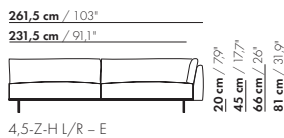

179 cm / 70,9"

149 cm / 58,6"

3-Z-H L/R - E

20 cm / 7,9"
45 cm / 17,7"
66 cm / 26"
81 cm / 31,9"

58 cm / 22,8"
88 cm / 34,6"

179 cm / 70,9"

149 cm / 58,6"

3-Z-H XL L/R - E

206,5 cm / 81,3"

176,5 cm / 69,5"

3,5-Z-HL/R - E

20 cm / 7,9"
45 cm / 17,7"
66 cm / 26"
81 cm / 31,9"

58 cm / 22,8"
88 cm / 34,6"

206,5 cm / 81,3"

176,5 cm / 69,5"

3,5-Z-HXLL/R - E

4-Z-HL/R - E

4-Z-HL/R - E

4-Z-HXL/R - E

4-Z-HXL/R - E

Preise und Abmessungen

	4,5-SITZ ECKE L/R 2 KISSEN OHNE ARM	4,5-SITZ ECKE L/R 3 KISSEN OHNE ARM	4,5-SITZ ECKE L/R 2 KISSEN OHNE ARM XL	4,5-SITZ ECKE L/R 3 KISSEN OHNE ARM XL
				
STOFFAUSFÜHRUNG:				
S10 + eingesandter Stoff	€ 6021	€ 6133	€ 5772	€ 5890
S20	€ 6336	€ 6437	€ 6167	€ 6275
S30	€ 6747	€ 6841	€ 6629	€ 6730
S40	€ 7152	€ 7237	€ 7078	€ 7169
S50	€ 7589	€ 7664	€ 7586	€ 7667
LEDERAUSFÜHRUNG:				
L10 + eingesandtes Leder	€ 7130	€ 7353	€ 7080	€ 7295
L20	€ 7602	€ 7745	€ 7629	€ 7763
L30	€ 8213	€ 8342	€ 8545	€ 8663
L40	€ 8755	€ 8870	€ 9198	€ 9296
L50	€ 9343	€ 9442	€ 9977	€ 10059
HUSSENPREIS:				
Ausführungspreis - Deduktion Deduktion=	€ 3277	€ 3437	€ 3632	€ 3784
METRAGEN UND VOLUMEN:				
Stoffbedarf uni 130 cm	12,00	12,65	12,00	12,65
Stoffbedarf uni 140 cm	12,00	12,65	12,00	12,65
Lederbedarf brutto m ²	20,00	21,00	21,25	22,35
Volumen m ³	1,94	1,94	1,94	1,94
Gewicht kg	100	100	100	100
AUFPREIS:				
Soft Kissen	€ 620	€ 777	€ 725	€ 903
Extra soft Kissen	€ 833	€ 1025	€ 965	€ 1185
RAL Farbe (pro Satz)	€ 236	€ 236	€ 236	€ 236

265,5 cm / 104,5"

176,5 cm / 69,5"

55 cm / 21,6"

20 cm / 7,9"
45 cm / 17,7"
66 cm / 26"
81 cm / 31,9"

58 cm / 22,8"
88 cm / 34,6"

3,5-Z-D-PL/PR

265,5 cm / 104,5"

176,5 cm / 69,5"