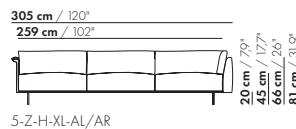

222,5 cm / 87,6°

176,5 cm / 69,5°

3,5-Z-H-AL/AR

20 cm / 7,9"
45 cm / 17,7"
66 cm / 26"
81 cm / 31,9"

58 cm / 22,8"
88 cm / 34,6"

222,5 cm / 87,6°

176,5 cm / 69,5°

3,5-Z-H-XL-AL/AR

4,5-Z-H-AL/AR

4,5-Z-H-AL/AR

4,5-Z-H-XL-AL/AR

4,5-Z-H-XL-AL/AR

inch = cm x 0.39

Preise und Abmessungen

	5-SITZ ECKE AL/AR 2 KISSEN	5-SITZ ECKE AL/AR 3 KISSEN	5-SITZ ECKE AL/AR 2 KISSEN XL	5-SITZ ECKE AL/AR 3 KISSEN XL
				
STOFFAUSFÜHRUNG:				
S10 + eingesandter Stoff	€ 7144	€ 7690	€ 7197	€ 7735
S20	€ 7494	€ 8063	€ 7558	€ 8119
S30	€ 7953	€ 8549	€ 8036	€ 8623
S40	€ 8406	€ 9031	€ 8502	€ 9117
S50	€ 8894	€ 9545	€ 8997	€ 9637
LEDERAUSFÜHRUNG:				
L10 + eingesandtes Leder	€ 8624	€ 9354	€ 8792	€ 9528
L20	€ 9085	€ 9990	€ 9301	€ 10212
L30	€ 9786	€ 10722	€ 10065	€ 11015
L40	€ 10397	€ 11380	€ 10718	€ 11717
L50	€ 11062	€ 12087	€ 11428	€ 12473
HUSSENPREIS:				
Ausführungspreis - Deduktion Deduktion=	€ 3513	€ 4334	€ 3902	€ 4712
METRAGEN UND VOLUMEN:				
Stoffbedarf uni 130 cm	13,80	14,30	13,95	14,45
Stoffbedarf uni 140 cm	13,80	14,30	13,95	14,45
Lederbedarf brutto m ²	23,80	24,80	25,30	26,40
Volumen m ³	2,15	2,15	2,15	2,15
Gewicht kg	120	120	120	120
AUFPREIS:				
Soft Kissen	€ 655	€ 793	€ 763	€ 921
Extra soft Kissen	€ 877	€ 1045	€ 1021	€ 1207
RAL Farbe (pro Satz)	€ 236	€ 236	€ 236	€ 236

179 cm / 70,9"

149 cm / 58,6"

3-Z-H L/R - E

20 cm / 7,9"
45 cm / 17,7"
66 cm / 26"
81 cm / 31,9"

58 cm / 22,8"
88 cm / 34,6"

179 cm / 70,9"

149 cm / 58,6"

3-Z-H XL L/R - E