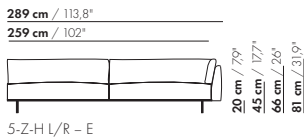

Preise und Abmessungen

	5-SITZ ECKE L/R 2 KISSEN OHNE ARM	5-SITZ ECKE L/R 3 KISSEN OHNE ARM	5-SITZ ECKE L/R 2 KISSEN OHNE ARM XL	5-SITZ ECKE L/R 3 KISSEN OHNE ARM XL
STOFFAUSFÜHRUNG:				
S10 + eingesandter Stoff	€ 6495	€ 7041	€ 6211	€ 6749
S20	€ 6824	€ 7393	€ 6624	€ 7185
S30	€ 7257	€ 7853	€ 7114	€ 7701
S40	€ 7682	€ 8307	€ 7589	€ 8204
S50	€ 8139	€ 8790	€ 8127	€ 8767
LEDERAUSFÜHRUNG:				
L10 + eingesandtes Leder	€ 7771	€ 8501	€ 7691	€ 8427
L20	€ 8189	€ 9094	€ 8187	€ 9098
L30	€ 8835	€ 9771	€ 9151	€ 10101
L40	€ 9393	€ 10376	€ 9818	€ 10817
L50	€ 10006	€ 11031	€ 10635	€ 11680
HUSSENPREIS:				
Ausführungspreis - Deduktion Deduktion=	€ 3448	€ 4269	€ 3827	€ 4637
METRAGEN UND VOLUMEN:				
Stoffbedarf uni 130 cm	12,85	13,35	12,85	13,35
Stoffbedarf uni 140 cm	12,85	13,35	12,85	13,35
Lederbedarf brutto m²	21,55	22,55	22,85	24,00
Volumen m³	2,15	2,15	2,15	2,15
Gewicht kg	120	120	120	120
AUFPREIS:				
Soft Kissen	€ 655	€ 793	€ 763	€ 921
Extra soft Kissen	€ 877	€ 1045	€ 1021	€ 1207
RAL Farbe (pro Satz)	€ 236	€ 236	€ 236	€ 236

5-Z-HL/R - E