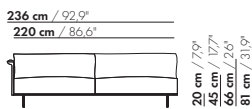

4-Z-XL-AL/AR