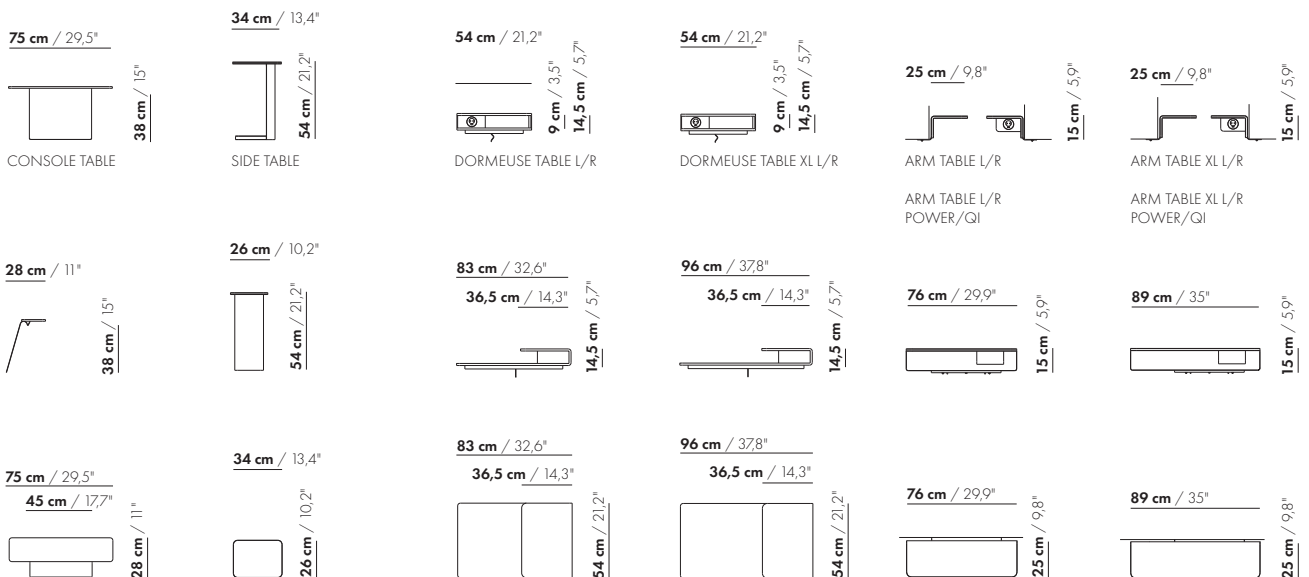

Preise und Abmessungen

	RÜCKENTISCH	BEISTELLTISCH	DORMEUSE TISCH POWER/QI	DORMEUSE TISCH POWER/QI XL
AUSFÜHRUNG:				
MDF RAL Farbe	€ 446	€ 656	-	-
Eiche furnier	€ 491	€ 756	-	-
VOLUMEN:				
Volumen m³	0,50	0,07	-	-
Gewicht kg	5	6	-	-
Anzahl Colli	1	1	-	-
AUFPREIS:				
MDF RAL Farbe	-	-	€ 1186	€ 1514
Eiche furnier	-	-	€ 1427	€ 1530

Preise und Abmessungen

	SEITENARMTISCH L/R	SEITENARMTISCH L/R XL	SEITENARMTISCH L/R POWER/QI	SEITENARMTISCH L/R POWER/QI XL
AUSFÜHRUNG:				
MDF RAL Farbe	€ 852	€ 1059	€ 1152	€ 1380
Eiche furnier	€ 1015	€ 1076	€ 1299	€ 1392
VOLUMEN:				
Volumen m³	0,04	0,05	0,04	0,05
Gewicht kg	7	8	7	8
Anzahl Colli	1	1	1	1

inch = cm x 0.39