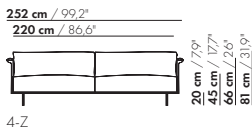

142 cm / 55,9"

110 cm / 43,3"

20 cm / 7,9"
45 cm / 17,7"
66 cm / 26"
81 cm / 31,9"

58 cm / 22,8"
88 cm / 34,6"

2-Z

142 cm / 55,9"

110 cm / 43,3"

20 cm / 7,9"
45 cm / 17,7"
66 cm / 26"
81 cm / 31,9"

197 cm / 77,5"

165 cm / 65"

3-Z

20 cm / 7,9"
45 cm / 17,7"
66 cm / 26"
81 cm / 31,9"

58 cm / 22,8"
88 cm / 34,6"

197 cm / 77,5"

165 cm / 65"

3-Z-XL

224,5 cm / 88,4"

192,5 cm / 75,8"

3,5-Z

20 cm / 7,9"
45 cm / 17,7"
66 cm / 26"
81 cm / 31,9"

58 cm / 22,8"
88 cm / 34,6"

224,5 cm / 88,4"

192,5 cm / 75,8"

3,5-Z-XL

20 cm / 7,9"
45 cm / 17,7"
66 cm / 26"
81 cm / 31,9"

3,5-Z-XL

71 cm / 28"
101 cm / 39,7"

Preise und Abmessungen

	4-SITZ 2 KISSEN	4-SITZ 3 KISSEN	4-SITZ 2 KISSEN XL	4-SITZ 3 KISSEN XL
				
STOFFAUSFÜHRUNG:				
S10 + eingesandter Stoff	€ 6182	€ 6859	€ 6288	€ 7017
S20	€ 6506	€ 7209	€ 6630	€ 7390
S30	€ 6908	€ 7646	€ 7064	€ 7856
S40	€ 7278	€ 8052	€ 7455	€ 8293
S50	€ 7702	€ 8512	€ 7910	€ 8786
LEDERAUSFÜHRUNG:				
L10 + eingesandtes Leder	€ 7453	€ 8317	€ 7636	€ 8567
L20	€ 7842	€ 8711	€ 8049	€ 8982
L30	€ 8551	€ 9458	€ 8804	€ 9783
L40	€ 9071	€ 10036	€ 9358	€ 10398
L50	€ 9685	€ 10707	€ 10005	€ 11112
HUSSENPREIS:				
Ausführungspreis - Deduktion Deduktion=	€ 2870	€ 3954	€ 3157	€ 4323
METRAGEN UND VOLUMEN:				
Stoffbedarf uni 130 cm	10,85	11,50	11,15	11,80
Stoffbedarf uni 140 cm	10,85	11,50	11,15	11,80
Lederbedarf brutto m ²	19,80	20,75	21,05	22,15
Volumen m ³	1,94	1,94	1,94	1,94
Gewicht kg	100	100	100	100
AUFPREIS:				
Soft Kissen	€ 425	€ 626	€ 476	€ 628
Extra soft Kissen	€ 547	€ 777	€ 620	€ 833
RAL Farbe (pro Satz)	€ 236	€ 236	€ 236	€ 236