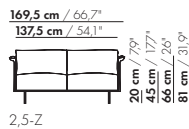

Preise und Abmessungen

	2,5-SITZ 1 KISSEN	2,5-SITZ 2 KISSEN	2,5-SITZ 1 KISSEN XL	2,5-SITZ 2 KISSEN XL
STOFFAUSFÜHRUNG:				
S10 + eingesandter Stoff	€ 4656	€ 5361	€ 4039	€ 4791
S20	€ 4871	€ 5613	€ 4326	€ 5119
S30	€ 5148	€ 5928	€ 4659	€ 5498
S40	€ 5406	€ 6228	€ 4948	€ 5830
S50	€ 5700	€ 6568	€ 5311	€ 6243
LEDERAUSFÜHRUNG:				
L10 + eingesandtes Leder	€ 5561	€ 6492	€ 4763	€ 5766
L20	€ 5834	€ 6703	€ 5032	€ 5965
L30	€ 6303	€ 7221	€ 5657	€ 6640
L40	€ 6665	€ 7640	€ 6037	€ 7084
L50	€ 7075	€ 8104	€ 6533	€ 7637
HUSSENPREIS:				
Ausführungspreis - Deduktion Deduktion=	€ 2116	€ 3205	€ 2328	€ 3496
METRAGEN UND VOLUMEN:				
Stoffbedarf uni 130 cm	7,65	8,25	7,95	8,55
Stoffbedarf uni 140 cm	7,65	8,25	7,95	8,55
Lederbedarf brutto m²	14,00	15,00	14,95	16,05
Volumen m³	1,25	1,25	1,25	1,25
Gewicht kg	60	60	60	60
AUFPREIS:				
Soft Kissen	€ 236	€ 376	€ 264	€ 469
Extra soft Kissen	€ 308	€ 645	€ 356	€ 528
RAL Farbe (pro Satz)	€ 236	€ 236	€ 236	€ 236

2,5-Z