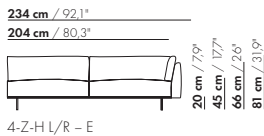

179 cm / 70,9"

149 cm / 58,6"

3-Z-H L/R - E

20 cm / 7,9"
45 cm / 17,7"
66 cm / 26"
81 cm / 31,9"

58 cm / 22,8"
88 cm / 34,6"

179 cm / 70,9"

149 cm / 58,6"

3-Z-H XL L/R - E

206,5 cm / 81,3"

176,5 cm / 69,5"

3,5-Z-HL/R - E

20 cm / 7,9"
45 cm / 17,7"
66 cm / 26"
81 cm / 31,9"

58 cm / 22,8"
88 cm / 34,6"

206,5 cm / 81,3"

176,5 cm / 69,5"

3,5-Z-HXLL/R - E

20 cm / 7,9"
45 cm / 17,7"
66 cm / 26"
81 cm / 31,9"

71 cm / 28"
101 cm / 39,7"

Preise und Abmessungen

	4-SITZ ECKE L/R 2 KISSEN OHNE ARM	4-SITZ ECKE L/R 3 KISSEN OHNE ARM	4-SITZ ECKE L/R 2 KISSEN OHNE ARM XL	4-SITZ ECKE L/R 3 KISSEN OHNE ARM XL
				
STOFFAUSFÜHRUNG:				
S10 + eingesandter Stoff	€ 5978	€ 6208	€ 5622	€ 6134
S20	€ 6271	€ 6503	€ 5977	€ 6513
S30	€ 6659	€ 6890	€ 6400	€ 6964
S40	€ 7038	€ 7277	€ 6804	€ 7404
S50	€ 7444	€ 7688	€ 7265	€ 7897
LEDERAUSFÜHRUNG:				
L10 + eingesandtes Leder	€ 7196	€ 7450	€ 6955	€ 7635
L20	€ 7572	€ 7817	€ 7395	€ 8091
L30	€ 8142	€ 8393	€ 8234	€ 8967
L40	€ 8644	€ 8910	€ 8827	€ 9606
L50	€ 9191	€ 9474	€ 9540	€ 10365
HUSSENPREIS:				
Ausführungspreis - Deduktion Deduktion=	€ 3210	€ 3736	€ 3491	€ 4106
METRAGEN UND VOLUMEN:				
Stoffbedarf uni 130 cm	11,15	11,80	11,15	11,80
Stoffbedarf uni 140 cm	11,15	11,80	11,15	11,80
Lederbedarf brutto m ²	18,50	19,45	19,65	20,75
Volumen m ³	1,94	1,94	1,94	1,94
Gewicht kg	100	100	100	100
AUFPREIS:				
Soft Kissen	€ 606	€ 754	€ 712	€ 865
Extra soft Kissen	€ 808	€ 985	€ 927	€ 1139
RAL Farbe (pro Satz)	€ 236	€ 236	€ 236	€ 236