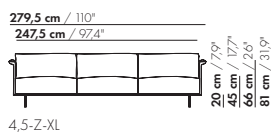

Preise und Abmessungen

	4,5-SITZ 2 KISSEN	4,5-SITZ 3 KISSEN	4,5-SITZ 2 KISSEN XL	4,5-SITZ 3 KISSEN XL
STOFFAUSFÜHRUNG:				
S10 + eingesandter Stoff	€ 6522	€ 6869	€ 6603	€ 6977
S20	€ 6874	€ 7219	€ 6977	€ 7349
S30	€ 7309	€ 7645	€ 7442	€ 7805
S40	€ 7712	€ 8047	€ 7870	€ 8230
S50	€ 8172	€ 8499	€ 8363	€ 8716
LEDERAUSFÜHRUNG:				
L10 + eingesandtes Leder	€ 7860	€ 8181	€ 8020	€ 8366
L20	€ 8278	€ 8736	€ 8464	€ 8956
L30	€ 9036	€ 9493	€ 9272	€ 9767
L40	€ 9594	€ 10052	€ 9863	€ 10361
L50	€ 10254	€ 10711	€ 10566	€ 11060
HUSSENPREIS:				
Ausführungspreis - Deduktion Deduktion=	€ 3044	€ 3503	€ 3350	€ 3840
METRAGEN UND VOLUMEN:				
Stoffbedarf uni 130 cm	11,70	12,30	12,00	12,60
Stoffbedarf uni 140 cm	11,70	12,30	12,00	12,60
Lederbedarf brutto m²	21,30	22,30	22,70	23,80
Volumen m³	1,94	1,94	1,94	1,94
Gewicht kg	100	100	100	100
AUFPREIS:				
Soft Kissen	€ 421	€ 620	€ 491	€ 666
Extra soft Kissen	€ 570	€ 781	€ 658	€ 876
RAL Farbe (pro Satz)	€ 236	€ 236	€ 236	€ 236

4,5-Z-XL