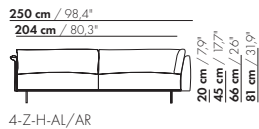

Preise und Abmessungen

	4-SITZ ECKE AL/AR 2 KISSEN	4-SITZ ECKE AL/AR 3 KISSEN	4-SITZ ECKE AL/AR 2 KISSEN XL	4-SITZ ECKE AL/AR 3 KISSEN XL
STOFFAUSFÜHRUNG:				
S10 + eingesandter Stoff	€ 6627	€ 6857	€ 6512	€ 7024
S20	€ 6940	€ 7172	€ 6824	€ 7360
S30	€ 7358	€ 7589	€ 7246	€ 7810
S40	€ 7764	€ 8003	€ 7652	€ 8252
S50	€ 8199	€ 8443	€ 8080	€ 8712
LEDERAUSFÜHRUNG:				
L10 + eingesandtes Leder	€ 8041	€ 8295	€ 7957	€ 8637
L20	€ 8461	€ 8706	€ 8412	€ 9108
L30	€ 9083	€ 9334	€ 9083	€ 9816
L40	€ 9640	€ 9906	€ 9665	€ 10444
L50	€ 10239	€ 10522	€ 10292	€ 11117
HUSENPREIS:				
Ausführungspreis - Deduktion Deduktion=	€ 3274	€ 3800	€ 4430	€ 5045
METRAGEN UND VOLUMEN:				
Stoffbedarf uni 130 cm	12,10	12,75	12,25	12,90
Stoffbedarf uni 140 cm	12,10	12,75	12,25	12,90
Lederbedarf brutto m²	20,70	21,65	22,10	23,20
Volumen m³	1,94	1,94	1,94	1,94
Gewicht kg	100	100	100	100
AUFPREIS:				
Soft Kissen	€ 606	€ 754	€ 712	€ 865
Extra soft Kissen	€ 808	€ 985	€ 927	€ 1139
RAL Farbe (pro Satz)	€ 236	€ 236	€ 236	€ 236

4-Z-H-AL/AR