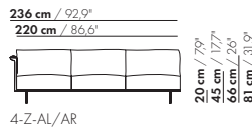

Preise und Abmessungen

	4-SITZ AL/AR 2 KISSEN	4-SITZ AL/AR 3 KISSEN	4-SITZ AL/AR 2 KISSEN XL	4-SITZ AL/AR 3 KISSEN XL
STOFFAUSFÜHRUNG:				
S10 + eingesandter Stoff	€ 4812	€ 5489	€ 5659	€ 6388
S20	€ 5162	€ 5865	€ 5980	€ 6740
S30	€ 5563	€ 6301	€ 6381	€ 7173
S40	€ 5914	€ 6688	€ 6737	€ 7575
S50	€ 6350	€ 7160	€ 7160	€ 8036
LEDERAUSFÜHRUNG:				
L10 + eingesandtes Leder	€ 5749	€ 6613	€ 6902	€ 7833
L20	€ 6078	€ 6947	€ 7269	€ 8202
L30	€ 6858	€ 7765	€ 7964	€ 8943
L40	€ 7321	€ 8286	€ 8459	€ 9499
L50	€ 7944	€ 8966	€ 9047	€ 10154
HUSSENPREIS:				
Ausführungspreis - Deduktion Deduktion=	€ 2806	€ 3890	€ 3739	€ 4905
METRAGEN UND VOLUMEN:				
Stoffbedarf uni 130 cm	9,90	10,55	10,05	10,70
Stoffbedarf uni 140 cm	9,90	10,55	10,05	10,70
Lederbedarf brutto m²	17,55	18,50	18,60	19,70
Volumen m³	1,94	1,94	1,94	1,94
Gewicht kg	100	100	100	100
AUFPREIS:				
Soft Kissen	€ 425	€ 626	€ 476	€ 628
Extra soft Kissen	€ 547	€ 777	€ 620	€ 833
RAL Farbe (pro Satz)	€ 236	€ 236	€ 236	€ 236

4-Z-AL/AR