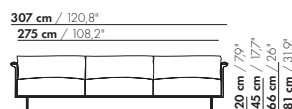

Preise und Abmessungen

	5-SITZ 2 KISSEN	5-SITZ 3 KISSEN	5-SITZ 2 KISSEN XL	5-SITZ 3 KISSEN XL
STOFFAUSFÜHRUNG:				
S10 + eingesandter Stoff	€ 6825	€ 7529	€ 6984	€ 7741
S20	€ 7205	€ 7936	€ 7390	€ 8179
S30	€ 7670	€ 8442	€ 7888	€ 8719
S40	€ 8104	€ 8915	€ 8348	€ 9223
S50	€ 8604	€ 9452	€ 8883	€ 9796
LEDERAUSFÜHRUNG:				
L10 + eingesandtes Leder	€ 8229	€ 9133	€ 8472	€ 9450
L20	€ 8675	€ 9902	€ 8948	€ 10268
L30	€ 9489	€ 10757	€ 9816	€ 11184
L40	€ 10085	€ 11412	€ 10443	€ 11876
L50	€ 10788	€ 12175	€ 11192	€ 12691
HUSSENPREIS:				
Ausführungspreis - Deduktion Deduktion=	€ 3227	€ 4674	€ 3547	€ 5108
METRAGEN UND VOLUMEN:				
Stoffbedarf uni 130 cm	12,55	13,05	12,85	13,35
Stoffbedarf uni 140 cm	12,55	13,05	12,85	13,35
Lederbedarf brutto m²	22,85	23,85	24,25	25,40
Volumen m³	2,15	2,15	2,15	2,15
Gewicht kg	120	120	120	120
AUFPREIS:				
Soft Kissen	€ 456	€ 593	€ 528	€ 688
Extra soft Kissen	€ 618	€ 783	€ 714	€ 901
RAL Farbe (pro Satz)	€ 236	€ 236	€ 236	€ 236

5-Z-XL