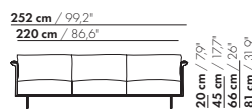

Preise und Abmessungen

	4-SITZ 2 KISSEN	4-SITZ 3 KISSEN	4-SITZ 2 KISSEN XL	4-SITZ 3 KISSEN XL
STOFFAUSFÜHRUNG:				
S10 + eingesandter Stoff	€ 6182	€ 6859	€ 6288	€ 7017
S20	€ 6506	€ 7209	€ 6630	€ 7390
S30	€ 6908	€ 7646	€ 7064	€ 7856
S40	€ 7278	€ 8052	€ 7455	€ 8293
S50	€ 7702	€ 8512	€ 7910	€ 8786
LEDERAUSFÜHRUNG:				
L10 + eingesandtes Leder	€ 7453	€ 8317	€ 7636	€ 8567
L20	€ 7842	€ 8711	€ 8049	€ 8982
L30	€ 8551	€ 9458	€ 8804	€ 9783
L40	€ 9071	€ 10036	€ 9358	€ 10398
L50	€ 9685	€ 10707	€ 10005	€ 11112
HUSSENPREIS:				
Ausführungspreis - Deduktion Deduktion=	€ 2870	€ 3954	€ 3157	€ 4323
METRAGEN UND VOLUMEN:				
Stoffbedarf uni 130 cm	10,85	11,50	11,15	11,80
Stoffbedarf uni 140 cm	10,85	11,50	11,15	11,80
Lederbedarf brutto m²	19,80	20,75	21,05	22,15
Volumen m³	1,94	1,94	1,94	1,94
Gewicht kg	100	100	100	100
AUFPREIS:				
Soft Kissen	€ 425	€ 626	€ 476	€ 628
Extra soft Kissen	€ 547	€ 777	€ 620	€ 833
RAL Farbe (pro Satz)	€ 236	€ 236	€ 236	€ 236

4-Z-XL