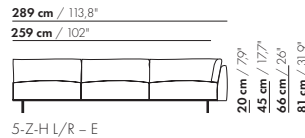

5-Z-H L/R - E