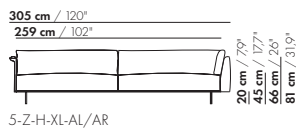

222,5 cm / 87,6°

176,5 cm / 69,5°

3,5-Z-H-AL/AR

20 cm / 7,9"
45 cm / 17,7"
66 cm / 26"
81 cm / 31,9"

58 cm / 22,8"
88 cm / 34,6"

222,5 cm / 87,6°

176,5 cm / 69,5°

3,5-Z-H-XL-AL/AR

4,5-Z-H-AL/AR

4,5-Z-H-AL/AR

4,5-Z-H-XL-AL/AR

4,5-Z-H-XL-AL/AR

inch = cm x 0.39

Preise und Abmessungen

	5-SITZ ECKE AL/AR 2 KISSEN	5-SITZ ECKE AL/AR 3 KISSEN	5-SITZ ECKE AL/AR 2 KISSEN XL	5-SITZ ECKE AL/AR 3 KISSEN XL
				
STOFFAUSFÜHRUNG:				
S10 + eingesandter Stoff	€ 7144	€ 7690	€ 7197	€ 7735
S20	€ 7494	€ 8063	€ 7558	€ 8119
S30	€ 7953	€ 8549	€ 8036	€ 8623
S40	€ 8406	€ 9031	€ 8502	€ 9117
S50	€ 8894	€ 9545	€ 8997	€ 9637
LEDERAUSFÜHRUNG:				
L10 + eingesandtes Leder	€ 8624	€ 9354	€ 8792	€ 9528
L20	€ 9085	€ 9990	€ 9301	€ 10212
L30	€ 9786	€ 10722	€ 10065	€ 11015
L40	€ 10397	€ 11380	€ 10718	€ 11717
L50	€ 11062	€ 12087	€ 11428	€ 12473
HUSSENPREIS:				
Ausführungspreis - Deduktion Deduktion=	€ 3513	€ 4334	€ 3902	€ 4712
METRAGEN UND VOLUMEN:				
Stoffbedarf uni 130 cm	13,80	14,30	13,95	14,45
Stoffbedarf uni 140 cm	13,80	14,30	13,95	14,45
Lederbedarf brutto m ²	23,80	24,80	25,30	26,40
Volumen m ³	2,15	2,15	2,15	2,15
Gewicht kg	120	120	120	120
AUFPREIS:				
Soft Kissen	€ 655	€ 793	€ 763	€ 921
Extra soft Kissen	€ 877	€ 1045	€ 1021	€ 1207
RAL Farbe (pro Satz)	€ 236	€ 236	€ 236	€ 236

179 cm / 70,9"

149 cm / 58,6"

3-Z-H L/R - E

20 cm / 7,9"
45 cm / 17,7"
66 cm / 26"
81 cm / 31,9"

58 cm / 22,8"
88 cm / 34,6"

179 cm / 70,9"

149 cm / 58,6"

3-Z-H XL L/R - E