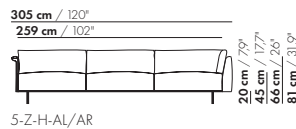

222,5 cm / 87,6°

176,5 cm / 69,5°

3,5-Z-H-AL/AR

20 cm / 7,9"
45 cm / 17,7"
66 cm / 26"
81 cm / 31,9"

58 cm / 22,8"
88 cm / 34,6"

222,5 cm / 87,6°

176,5 cm / 69,5°

3,5-Z-H-XL-AL/AR

4,5-Z-H-AL/AR

4,5-Z-H-AL/AR

4,5-Z-H-XL-AL/AR

4,5-Z-H-XL-AL/AR

inch = cm x 0.39

Preise und Abmessungen

	5-SITZ ECKE AL/AR 2 KISSEN	5-SITZ ECKE AL/AR 3 KISSEN	5-SITZ ECKE AL/AR 2 KISSEN XL	5-SITZ ECKE AL/AR 3 KISSEN XL
				
STOFFAUSFÜHRUNG:				
S10 + eingesandter Stoff	€ 7144	€ 7690	€ 7197	€ 7735
S20	€ 7494	€ 8063	€ 7558	€ 8119
S30	€ 7953	€ 8549	€ 8036	€ 8623
S40	€ 8406	€ 9031	€ 8502	€ 9117
S50	€ 8894	€ 9545	€ 8997	€ 9637
LEDERAUSFÜHRUNG:				
L10 + eingesandtes Leder	€ 8624	€ 9354	€ 8792	€ 9528
L20	€ 9085	€ 9990	€ 9301	€ 10212
L30	€ 9786	€ 10722	€ 10065	€ 11015
L40	€ 10397	€ 11380	€ 10718	€ 11717
L50	€ 11062	€ 12087	€ 11428	€ 12473
HUSSENPREIS:				
Ausführungspreis - Deduktion Deduktion=	€ 3513	€ 4334	€ 3902	€ 4712
METRAGEN UND VOLUMEN:				
Stoffbedarf uni 130 cm	13,80	14,30	13,95	14,45
Stoffbedarf uni 140 cm	13,80	14,30	13,95	14,45
Lederbedarf brutto m ²	23,80	24,80	25,30	26,40
Volumen m ³	2,15	2,15	2,15	2,15
Gewicht kg	120	120	120	120
AUFPREIS:				
Soft Kissen	€ 655	€ 793	€ 763	€ 921
Extra soft Kissen	€ 877	€ 1045	€ 1021	€ 1207
RAL Farbe (pro Satz)	€ 236	€ 236	€ 236	€ 236

179 cm / 70,9"

149 cm / 58,6"

3-Z-H L/R - E

20 cm / 7,9"
45 cm / 17,7"
66 cm / 26"
81 cm / 31,9"

58 cm / 22,8"
88 cm / 34,6"

179 cm / 70,9"

149 cm / 58,6"

3-Z-H XL L/R - E