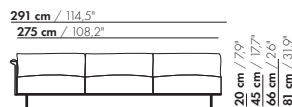

5-Z-XL-AL/AR