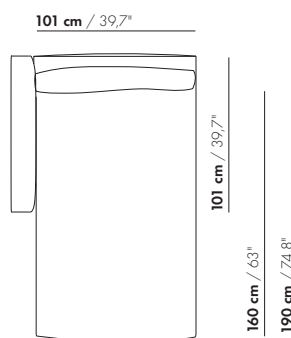

222,5 cm / 87,6°

176,5 cm / 69,5°

3,5-Z-H-AL/AR

20 cm / 7,9"
45 cm / 17,7"
66 cm / 26"
81 cm / 31,9"

58 cm / 22,8"
88 cm / 34,6"

222,5 cm / 87,6°

176,5 cm / 69,5°

3,5-Z-H-XL-AL/AR

265,5 cm / 104,5"

176,5 cm / 69,5"

55 cm / 21,6"

20 cm / 7,9"
45 cm / 17,7"
66 cm / 26"
81 cm / 31,9"

58 cm / 22,8"
88 cm / 34,6"

3,5-Z-D-PL/PR

265,5 cm / 104,5"

176,5 cm / 69,5"

104 cm / 41"

CHL 104x146

88 cm / 34,6"

CHL 104x146 - E

117 cm / 46"

CHL-XL 117x190

101 cm / 39,7"

CHL-XL 117x190 - E

Preise und Abmessungen

	HOCKER 85X55	HOCKER 85X85	HOCKER 98X60 XL	HOCKER 98X98 XL
STOFFAUSFÜHRUNG:				
S10 + eingesandter Stoff	€ 1928	€ 2130	€ 2182	€ 2443
S20	€ 1972	€ 2181	€ 2241	€ 2519
S30	€ 2031	€ 2251	€ 2323	€ 2628
S40	€ 2096	€ 2323	€ 2407	€ 2735
S50	€ 2188	€ 2394	€ 2489	€ 2843
LEDERAUSFÜHRUNG:				
L10 + eingesandtes Leder	€ 1986	€ 2272	€ 2279	€ 2526
L20	€ 2036	€ 2343	€ 2348	€ 2607
L30	€ 2099	€ 2431	€ 2435	€ 2705
L40	€ 2162	€ 2523	€ 2522	€ 2802
L50	€ 2225	€ 2611	€ 2608	€ 2900
HUSSENPREIS:				
Ausführungspreis - Deduktion Deduktion=	€ 823	€ 968	€ 1561	€ 1067
METRAGEN UND VOLUMEN:				
Stoffbedarf uni 130 cm	2,05	2,40	2,85	3,70
Stoffbedarf uni 140 cm	2,05	2,40	2,80	3,65
Lederbedarf brutto m ²	2,60	3,75	3,60	4,10
Volumen m ³	0,35	0,50	0,46	0,50
Gewicht kg	15	40	15	40
AUFPREIS:				
Soft Kissen	€ 207	€ 251	€ 224	€ 312
Extra soft Kissen	€ 252	€ 312	€ 273	€ 387
RAL Farbe (pro Satz)	€ 236	€ 236	€ 236	€ 236