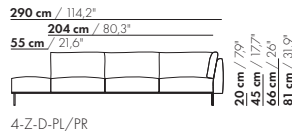

265,5 cm / 104,5"

176,5 cm / 69,5"

55 cm / 21,6"

20 cm / 7,9"
45 cm / 17,7"
66 cm / 26"
81 cm / 31,9"

58 cm / 22,8"
88 cm / 34,6"

3,5-Z-D-PL/PR

265,5 cm / 104,5"

176,5 cm / 69,5"

55 cm / 21,6"

20 cm / 7,9"
45 cm / 17,7"
66 cm / 26"
81 cm / 31,9"

71 cm / 28"
101 cm / 39,7"

3,5-Z-D-XL-PL/PR

Preise und Abmessungen

	4-SITZ DORMEUSE PL/PR 2 KISSEN	4-SITZ DORMEUSE PL/PR 3 KISSEN	4-SITZ DORMEUSE PL/PR 2 KISSEN XL	4-SITZ DORMEUSE PL/PR 3 KISSEN XL
				
STOFFAUSFÜHRUNG:				
S10 + eingesandter Stoff	€ 7302	€ 7532	€ 7319	€ 7831
S20	€ 7619	€ 7851	€ 7647	€ 8183
S30	€ 8044	€ 8275	€ 8089	€ 8653
S40	€ 8462	€ 8701	€ 8518	€ 9118
S50	€ 8937	€ 9181	€ 8967	€ 9599
LEDERAUSFÜHRUNG:				
L10 + eingesandtes Leder	€ 8675	€ 8929	€ 8732	€ 9412
L20	€ 9096	€ 9341	€ 9197	€ 9893
L30	€ 9720	€ 9971	€ 9883	€ 10616
L40	€ 10278	€ 10544	€ 10477	€ 11256
L50	€ 10878	€ 11161	€ 11118	€ 11943
HUSSENPREIS:				
Ausführungspreis - Deduktion Deduktion=	€ 3437	€ 3963	€ 3744	€ 4359
METRAGEN UND VOLUMEN:				
Stoffbedarf uni 130 cm	12,35	13,00	12,95	13,60
Stoffbedarf uni 140 cm	12,35	13,00	12,90	13,55
Lederbedarf brutto m ²	19,50	20,50	20,65	21,75
Volumen m ³	2,22	2,22	2,22	2,22
Gewicht kg	120	120	120	120
AUFPREIS:				
Soft Kissen	€ 618	€ 763	€ 701	€ 853
Extra soft Kissen	€ 800	€ 979	€ 891	€ 1103
RAL Farbe (pro Satz)	€ 236	€ 236	€ 236	€ 236
Dormeuse-Tisch MDF RAL Farbe	€ 1186	€ 1186	€ 1514	€ 1514
Dormeuse-Tisch Eiche furnier	€ 1427	€ 1427	€ 1530	€ 1530