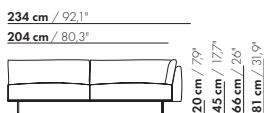

4-Z-HXL/R - E