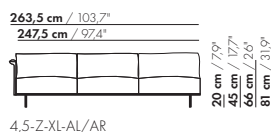

4,5-Z-XL-AL/AR