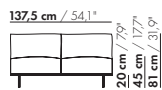

2,5-Z-XL-ZA