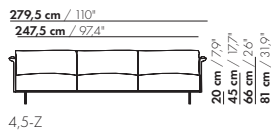

Preise und Abmessungen

	4,5-SITZ 2 KISSEN	4,5-SITZ 3 KISSEN	4,5-SITZ 2 KISSEN XL	4,5-SITZ 3 KISSEN XL
STOFFAUSFÜHRUNG:				
S10 + eingesandter Stoff	€ 6522	€ 6869	€ 6603	€ 6977
S20	€ 6874	€ 7219	€ 6977	€ 7349
S30	€ 7309	€ 7645	€ 7442	€ 7805
S40	€ 7712	€ 8047	€ 7870	€ 8230
S50	€ 8172	€ 8499	€ 8363	€ 8716
LEDERAUSFÜHRUNG:				
L10 + eingesandtes Leder	€ 7860	€ 8181	€ 8020	€ 8366
L20	€ 8278	€ 8736	€ 8464	€ 8956
L30	€ 9036	€ 9493	€ 9272	€ 9767
L40	€ 9594	€ 10052	€ 9863	€ 10361
L50	€ 10254	€ 10711	€ 10566	€ 11060
HUSSENPREIS:				
Ausführungspreis - Deduktion Deduktion=	€ 3044	€ 3503	€ 3350	€ 3840
METRAGEN UND VOLUMEN:				
Stoffbedarf uni 130 cm	11,70	12,30	12,00	12,60
Stoffbedarf uni 140 cm	11,70	12,30	12,00	12,60
Lederbedarf brutto m²	21,30	22,30	22,70	23,80
Volumen m³	1,94	1,94	1,94	1,94
Gewicht kg	100	100	100	100
AUFPREIS:				
Soft Kissen	€ 421	€ 620	€ 491	€ 666
Extra soft Kissen	€ 570	€ 781	€ 658	€ 876
RAL Farbe (pro Satz)	€ 236	€ 236	€ 236	€ 236

4,5-Z