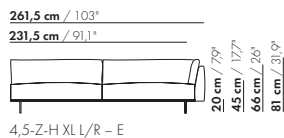

179 cm / 70,9"

149 cm / 58,6"

3-Z-H L/R - E

20 cm / 7,9"
45 cm / 17,7"
66 cm / 26"
81 cm / 31,9"

58 cm / 22,8"
88 cm / 34,6"

179 cm / 70,9"

149 cm / 58,6"

3-Z-H XL L/R - E

206,5 cm / 81,3"

176,5 cm / 69,5"

3,5-Z-HL/R - E

20 cm / 7,9"
45 cm / 17,7"
66 cm / 26"
81 cm / 31,9"

58 cm / 22,8"
88 cm / 34,6"

206,5 cm / 81,3"

176,5 cm / 69,5"

3,5-Z-HXLL/R - E

4-Z-HL/R - E

4-Z-HL/R - E

4-Z-HXL/R - E

4-Z-HXL/R - E

Preise und Abmessungen

	4,5-SITZ ECKE L/R 2 KISSEN OHNE ARM	4,5-SITZ ECKE L/R 3 KISSEN OHNE ARM	4,5-SITZ ECKE L/R 2 KISSEN OHNE ARM XL	4,5-SITZ ECKE L/R 3 KISSEN OHNE ARM XL
				
STOFFAUSFÜHRUNG:				
S10 + eingesandter Stoff	€ 6021	€ 6133	€ 5772	€ 5890
S20	€ 6336	€ 6437	€ 6167	€ 6275
S30	€ 6747	€ 6841	€ 6629	€ 6730
S40	€ 7152	€ 7237	€ 7078	€ 7169
S50	€ 7589	€ 7664	€ 7586	€ 7667
LEDERAUSFÜHRUNG:				
L10 + eingesandtes Leder	€ 7130	€ 7353	€ 7080	€ 7295
L20	€ 7602	€ 7745	€ 7629	€ 7763
L30	€ 8213	€ 8342	€ 8545	€ 8663
L40	€ 8755	€ 8870	€ 9198	€ 9296
L50	€ 9343	€ 9442	€ 9977	€ 10059
HUSSENPREIS:				
Ausführungspreis - Deduktion Deduktion=	€ 3277	€ 3437	€ 3632	€ 3784
METRAGEN UND VOLUMEN:				
Stoffbedarf uni 130 cm	12,00	12,65	12,00	12,65
Stoffbedarf uni 140 cm	12,00	12,65	12,00	12,65
Lederbedarf brutto m ²	20,00	21,00	21,25	22,35
Volumen m ³	1,94	1,94	1,94	1,94
Gewicht kg	100	100	100	100
AUFPREIS:				
Soft Kissen	€ 620	€ 777	€ 725	€ 903
Extra soft Kissen	€ 833	€ 1025	€ 965	€ 1185
RAL Farbe (pro Satz)	€ 236	€ 236	€ 236	€ 236

265,5 cm / 104,5"

176,5 cm / 69,5"

55 cm / 21,6"

20 cm / 7,9"
45 cm / 17,7"
66 cm / 26"
81 cm / 31,9"

58 cm / 22,8"
88 cm / 34,6"

3,5-Z-D-PL/PR

265,5 cm / 104,5"

176,5 cm / 69,5"