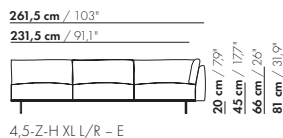

179 cm / 70,9"

149 cm / 58,6"

3-Z-H L/R - E

20 cm / 7,9"
45 cm / 17,7"
66 cm / 26"
81 cm / 31,9"

58 cm / 22,8"
88 cm / 34,6"

179 cm / 70,9"

149 cm / 58,6"

3-Z-H XL L/R - E

206,5 cm / 81,3"

176,5 cm / 69,5"

3,5-Z-HL/R - E

20 cm / 7,9"
45 cm / 17,7"
66 cm / 26"
81 cm / 31,9"

58 cm / 22,8"
88 cm / 34,6"

206,5 cm / 81,3"

176,5 cm / 69,5"

3,5-Z-HXLL/R - E

4-Z-HL/R - E

4-Z-HL/R - E

4-Z-HXL/R - E

4-Z-HXL/R - E

Preise und Abmessungen

	4,5-SITZ ECKE L/R 2 KISSEN OHNE ARM	4,5-SITZ ECKE L/R 3 KISSEN OHNE ARM	4,5-SITZ ECKE L/R 2 KISSEN OHNE ARM XL	4,5-SITZ ECKE L/R 3 KISSEN OHNE ARM XL
				
STOFFAUSFÜHRUNG:				
S10 + eingesandter Stoff	€ 6021	€ 6133	€ 5772	€ 5890
S20	€ 6336	€ 6437	€ 6167	€ 6275
S30	€ 6747	€ 6841	€ 6629	€ 6730
S40	€ 7152	€ 7237	€ 7078	€ 7169
S50	€ 7589	€ 7664	€ 7586	€ 7667
LEDERAUSFÜHRUNG:				
L10 + eingesandtes Leder	€ 7130	€ 7353	€ 7080	€ 7295
L20	€ 7602	€ 7745	€ 7629	€ 7763
L30	€ 8213	€ 8342	€ 8545	€ 8663
L40	€ 8755	€ 8870	€ 9198	€ 9296
L50	€ 9343	€ 9442	€ 9977	€ 10059
HUSSENPREIS:				
Ausführungspreis - Deduktion Deduktion=	€ 3277	€ 3437	€ 3632	€ 3784
METRAGEN UND VOLUMEN:				
Stoffbedarf uni 130 cm	12,00	12,65	12,00	12,65
Stoffbedarf uni 140 cm	12,00	12,65	12,00	12,65
Lederbedarf brutto m ²	20,00	21,00	21,25	22,35
Volumen m ³	1,94	1,94	1,94	1,94
Gewicht kg	100	100	100	100
AUFPREIS:				
Soft Kissen	€ 620	€ 777	€ 725	€ 903
Extra soft Kissen	€ 833	€ 1025	€ 965	€ 1185
RAL Farbe (pro Satz)	€ 236	€ 236	€ 236	€ 236

265,5 cm / 104,5"

176,5 cm / 69,5"

55 cm / 21,6"

20 cm / 7,9"
45 cm / 17,7"
66 cm / 26"
81 cm / 31,9"

58 cm / 22,8"
88 cm / 34,6"

3,5-Z-D-PL/PR

265,5 cm / 104,5"

176,5 cm / 69,5"