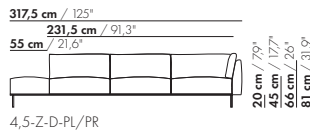

Preise und Abmessungen

	4,5-SITZ DORMEUSE PL/PR 2 KISSEN	4,5-SITZ DORMEUSE PL/PR 3 KISSEN	4,5-SITZ DORMEUSE PL/PR 2 KISSEN XL	4,5-SITZ DORMEUSE PL/PR 3 KISSEN XL
STOFFAUSFÜHRUNG:				
S10 + eingesandter Stoff	€ 7334	€ 7446	€ 7498	€ 7616
S20	€ 7673	€ 7774	€ 7860	€ 7968
S30	€ 8115	€ 8209	€ 8333	€ 8434
S40	€ 8557	€ 8642	€ 8800	€ 8891
S50	€ 9059	€ 9134	€ 9290	€ 9371
LEDERAUSFÜHRUNG:				
L10 + eingesandtes Leder	€ 8604	€ 8827	€ 8897	€ 9112
L20	€ 9123	€ 9266	€ 9471	€ 9605
L30	€ 9787	€ 9916	€ 10217	€ 10335
L40	€ 10384	€ 10499	€ 10870	€ 10968
L50	€ 11026	€ 11125	€ 11569	€ 11651
HUSSENPREIS:				
Ausführungspreis - Deduktion Deduktion=	€ 3550	€ 3710	€ 3929	€ 4081
METRAGEN UND VOLUMEN:				
Stoffbedarf uni 130 cm	13,20	13,85	13,70	14,30
Stoffbedarf uni 140 cm	13,10	13,75	13,65	14,25
Lederbedarf brutto m²	21,05	22,05	22,25	23,35
Volumen m³	2,22	2,22	2,22	2,22
Gewicht kg	120	120	120	120
AUFPREIS:				
Soft Kissen	€ 628	€ 787	€ 715	€ 891
Extra soft Kissen	€ 823	€ 1019	€ 932	€ 1148
RAL Farbe (pro Satz)	€ 236	€ 236	€ 236	€ 236
Dormeuse-Tisch MDF RAL Farbe	€ 1186	€ 1186	€ 1514	€ 1514
Dormeuse-Tisch Eiche furnier	€ 1427	€ 1427	€ 1530	€ 1530