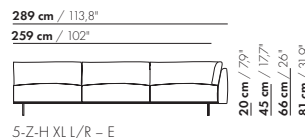

5-Z-H XL L/R - E

inch = cm x 0.39