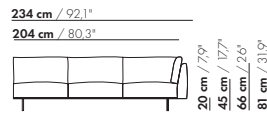

4-Z-HL/R - E