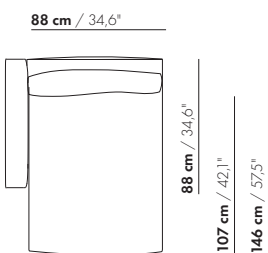

265,5 cm / 104,5"

176,5 cm / 69,5"

55 cm / 21,6"

20 cm / 7,9"
45 cm / 17,7"
66 cm / 26"
81 cm / 31,9"

58 cm / 22,8"
88 cm / 34,6"

3,5-Z-D-PL/PR

265,5 cm / 104,5"

176,5 cm / 69,5"

Preise und Abmessungen

	SEITENARMTISCH L/R	SEITENARMTISCH L/R XL	SEITENARMTISCH L/R POWER/QI	SEITENARMTISCH L/R POWER/QI XL
AUSFÜHRUNG:				
MDF RAL Farbe	€ 852	€ 1059	€ 1152	€ 1380
Eiche furnier	€ 1015	€ 1076	€ 1299	€ 1392
VOLUMEN:				
Volumen m ³	0,04	0,05	0,04	0,05
Gewicht kg	7	8	7	8
Anzahl Colli	1	1	1	1

inch = cm x 0.39

Preise und Abmessungen

	CHAISE LONGUE 104X146 AL/AR	CHAISE LONGUE 117X190 AL/AR XL	CHAISE LONGUE 104X146 ELEMENT	CHAISE LONGUE 117X190 XL ELEMENT
STOFFAUSFÜHRUNG:				
S10 + eingesandter Stoff	€ 4139	€ 4588	€ 3819	€ 4313
S20	€ 4264	€ 4797	€ 3981	€ 4486
S30	€ 4493	€ 5052	€ 4167	€ 4690
S40	€ 4696	€ 5294	€ 4337	€ 4898
S50	€ 4950	€ 5570	€ 4548	€ 5124
LEDERAUSFÜHRUNG:				
L10 + eingesandtes Leder	€ 4747	€ 5306	€ 4482	€ 5012
L20	€ 4959	€ 5544	€ 4676	€ 5227
L30	€ 5475	€ 6019	€ 5143	€ 5650
L40	€ 5772	€ 6347	€ 5412	€ 5948
L50	€ 6175	€ 6795	€ 5775	€ 6349
HUSSENPREIS:				
Ausführungspreis - Deduktion Deduktion=	€ 2641	€ 2903	€ 2575	€ 2829
METRAGEN UND VOLUMEN:				
Stoffbedarf uni 130 cm	6,85	8,60	5,90	7,50
Stoffbedarf uni 140 cm	6,85	8,60	5,90	7,50
Lederbedarf brutto m ²	10,60	12,15	8,40	9,70
Volumen m ³	1,50	1,70	1,50	1,70
Gewicht kg	50	60	50	60
AUFPREIS:				
Soft Kissen	€ 296	€ 367	€ 296	€ 367
Extra soft Kissen	€ 343	€ 458	€ 343	€ 458
RAL Farbe (pro Satz)	€ 236	€ 236	€ 236	€ 236

104 cm / 41"

CHL 104x146

88 cm / 34,6"

CHL 104x146 - E

117 cm / 46"

CHL-XL 117x190

101 cm / 39,7"

CHL-XL 117x190 - E