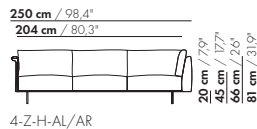

4-Z-H-XL-AL/AR