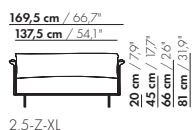

Preise und Abmessungen

	2,5-SITZ 1 KISSEN	2,5-SITZ 2 KISSEN	2,5-SITZ 1 KISSEN XL	2,5-SITZ 2 KISSEN XL
STOFFAUSFÜHRUNG:				
S10 + eingesandter Stoff	€ 4656	€ 5361	€ 4039	€ 4791
S20	€ 4871	€ 5613	€ 4326	€ 5119
S30	€ 5148	€ 5928	€ 4659	€ 5498
S40	€ 5406	€ 6228	€ 4948	€ 5830
S50	€ 5700	€ 6568	€ 5311	€ 6243
LEDERAUSFÜHRUNG:				
L10 + eingesandtes Leder	€ 5561	€ 6492	€ 4763	€ 5766
L20	€ 5834	€ 6703	€ 5032	€ 5965
L30	€ 6303	€ 7221	€ 5657	€ 6640
L40	€ 6665	€ 7640	€ 6037	€ 7084
L50	€ 7075	€ 8104	€ 6533	€ 7637
HUSSENPREIS:				
Ausführungspreis - Deduktion Deduktion=	€ 2116	€ 3205	€ 2328	€ 3496
METRAGEN UND VOLUMEN:				
Stoffbedarf uni 130 cm	7,65	8,25	7,95	8,55
Stoffbedarf uni 140 cm	7,65	8,25	7,95	8,55
Lederbedarf brutto m²	14,00	15,00	14,95	16,05
Volumen m³	1,25	1,25	1,25	1,25
Gewicht kg	60	60	60	60
AUFPREIS:				
Soft Kissen	€ 236	€ 376	€ 264	€ 469
Extra soft Kissen	€ 308	€ 645	€ 356	€ 528
RAL Farbe (pro Satz)	€ 236	€ 236	€ 236	€ 236

2,5-Z-XL