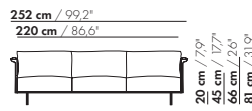

Preise und Abmessungen

	4-SITZ 2 KISSEN	4-SITZ 3 KISSEN	4-SITZ 2 KISSEN XL	4-SITZ 3 KISSEN XL
STOFFAUSFÜHRUNG:				
S10 + eingesandter Stoff	€ 6182	€ 6859	€ 6288	€ 7017
S20	€ 6506	€ 7209	€ 6630	€ 7390
S30	€ 6908	€ 7646	€ 7064	€ 7856
S40	€ 7278	€ 8052	€ 7455	€ 8293
S50	€ 7702	€ 8512	€ 7910	€ 8786
LEDERAUSFÜHRUNG:				
L10 + eingesandtes Leder	€ 7453	€ 8317	€ 7636	€ 8567
L20	€ 7842	€ 8711	€ 8049	€ 8982
L30	€ 8551	€ 9458	€ 8804	€ 9783
L40	€ 9071	€ 10036	€ 9358	€ 10398
L50	€ 9685	€ 10707	€ 10005	€ 11112
HUSSENPREIS:				
Ausführungspreis - Deduktion Deduktion=	€ 2870	€ 3954	€ 3157	€ 4323
METRAGEN UND VOLUMEN:				
Stoffbedarf uni 130 cm	10,85	11,50	11,15	11,80
Stoffbedarf uni 140 cm	10,85	11,50	11,15	11,80
Lederbedarf brutto m²	19,80	20,75	21,05	22,15
Volumen m³	1,94	1,94	1,94	1,94
Gewicht kg	100	100	100	100
AUFPREIS:				
Soft Kissen	€ 425	€ 626	€ 476	€ 628
Extra soft Kissen	€ 547	€ 777	€ 620	€ 833
RAL Farbe (pro Satz)	€ 236	€ 236	€ 236	€ 236

4-Z