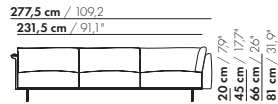

4,5-Z-H-AL/AR