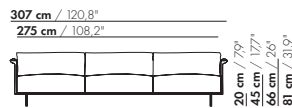

Preise und Abmessungen

	5-SITZ 2 KISSEN	5-SITZ 3 KISSEN	5-SITZ 2 KISSEN XL	5-SITZ 3 KISSEN XL
STOFFAUSFÜHRUNG:				
S10 + eingesandter Stoff	€ 6825	€ 7529	€ 6984	€ 7741
S20	€ 7205	€ 7936	€ 7390	€ 8179
S30	€ 7670	€ 8442	€ 7888	€ 8719
S40	€ 8104	€ 8915	€ 8348	€ 9223
S50	€ 8604	€ 9452	€ 8883	€ 9796
LEDERAUSFÜHRUNG:				
L10 + eingesandtes Leder	€ 8229	€ 9133	€ 8472	€ 9450
L20	€ 8675	€ 9902	€ 8948	€ 10268
L30	€ 9489	€ 10757	€ 9816	€ 11184
L40	€ 10085	€ 11412	€ 10443	€ 11876
L50	€ 10788	€ 12175	€ 11192	€ 12691
HUSSENPREIS:				
Ausführungspreis - Deduktion Deduktion=	€ 3227	€ 4674	€ 3547	€ 5108
METRAGEN UND VOLUMEN:				
Stoffbedarf uni 130 cm	12,55	13,05	12,85	13,35
Stoffbedarf uni 140 cm	12,55	13,05	12,85	13,35
Lederbedarf brutto m²	22,85	23,85	24,25	25,40
Volumen m³	2,15	2,15	2,15	2,15
Gewicht kg	120	120	120	120
AUFPREIS:				
Soft Kissen	€ 456	€ 593	€ 528	€ 688
Extra soft Kissen	€ 618	€ 783	€ 714	€ 901
RAL Farbe (pro Satz)	€ 236	€ 236	€ 236	€ 236

5-Z