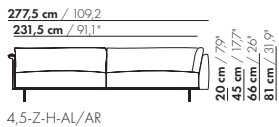

195 cm / 76,7"

149 cm / 58,6"

3-Z-H-AL/AR

20 cm / 7,9"
45 cm / 17,7"
66 cm / 26"
81 cm / 31,9"

58 cm / 22,8"
88 cm / 34,6"

195 cm / 76,7"

149 cm / 58,6"

3-Z-H-XL-AL/AR

222,5 cm / 87,6°

176,5 cm / 69,5°

3,5-Z-H-AL/AR

20 cm / 7,9"
45 cm / 17,7"
66 cm / 26"
81 cm / 31,9"

58 cm / 22,8"
88 cm / 34,6"

222,5 cm / 87,6°

176,5 cm / 69,5°

3,5-Z-H-XL-AL/AR

4-Z-H-AL/AR

4-Z-H-XL-AL/AR

4-Z-H-XL-AL/AR

4-Z-H-XL-AL/AR

Preise und Abmessungen

	4,5-SITZ ECKE AL/AR 2 KISSEN	4,5-SITZ ECKE AL/AR 3 KISSEN	4,5-SITZ ECKE AL/AR 2 KISSEN XL	4,5-SITZ ECKE AL/AR 3 KISSEN XL
				
STOFFAUSFÜHRUNG:				
S10 + eingesandter Stoff	€ 6670	€ 6782	€ 6701	€ 6819
S20	€ 7006	€ 7107	€ 7048	€ 7156
S30	€ 7444	€ 7538	€ 7505	€ 7606
S40	€ 7878	€ 7963	€ 7953	€ 8044
S50	€ 8342	€ 8417	€ 8424	€ 8505
LEDERAUSFÜHRUNG:				
L10 + eingesandtes Leder	€ 7975	€ 8198	€ 8124	€ 8339
L20	€ 8491	€ 8634	€ 8688	€ 8822
L30	€ 9155	€ 9284	€ 9420	€ 9538
L40	€ 9750	€ 9865	€ 10059	€ 10157
L50	€ 10391	€ 10490	€ 10745	€ 10827
HUSSENPREIS:				
Ausführungspreis - Deduktion Deduktion=	€ 3344	€ 3504	€ 4619	€ 4771
METRAGEN UND VOLUMEN:				
Stoffbedarf uni 130 cm	12,95	13,60	13,10	13,75
Stoffbedarf uni 140 cm	12,95	13,60	13,10	13,75
Lederbedarf brutto m ²	22,25	23,20	23,70	24,80
Volumen m ³	1,94	1,94	1,94	1,94
Gewicht kg	100	100	100	100
AUFPREIS:				
Soft Kissen	€ 620	€ 777	€ 725	€ 903
Extra soft Kissen	€ 833	€ 1025	€ 965	€ 1185
RAL Farbe (pro Satz)	€ 236	€ 236	€ 236	€ 236

179 cm / 70,9"

149 cm / 58,6"

3-Z-H L/R - E

20 cm / 7,9"
45 cm / 17,7"
66 cm / 26"
81 cm / 31,9"

58 cm / 22,8"
88 cm / 34,6"

179 cm / 70,9"

149 cm / 58,6"

3-Z-H XL L/R - E