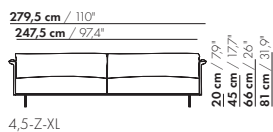

Preise und Abmessungen

	4,5-SITZ 2 KISSEN	4,5-SITZ 3 KISSEN	4,5-SITZ 2 KISSEN XL	4,5-SITZ 3 KISSEN XL
STOFFAUSFÜHRUNG:				
S10 + eingesandter Stoff	€ 6522	€ 6869	€ 6603	€ 6977
S20	€ 6874	€ 7219	€ 6977	€ 7349
S30	€ 7309	€ 7645	€ 7442	€ 7805
S40	€ 7712	€ 8047	€ 7870	€ 8230
S50	€ 8172	€ 8499	€ 8363	€ 8716
LEDERAUSFÜHRUNG:				
L10 + eingesandtes Leder	€ 7860	€ 8181	€ 8020	€ 8366
L20	€ 8278	€ 8736	€ 8464	€ 8956
L30	€ 9036	€ 9493	€ 9272	€ 9767
L40	€ 9594	€ 10052	€ 9863	€ 10361
L50	€ 10254	€ 10711	€ 10566	€ 11060
HUSSENPREIS:				
Ausführungspreis - Deduktion Deduktion=	€ 3044	€ 3503	€ 3350	€ 3840
METRAGEN UND VOLUMEN:				
Stoffbedarf uni 130 cm	11,70	12,30	12,00	12,60
Stoffbedarf uni 140 cm	11,70	12,30	12,00	12,60
Lederbedarf brutto m²	21,30	22,30	22,70	23,80
Volumen m³	1,94	1,94	1,94	1,94
Gewicht kg	100	100	100	100
AUFPREIS:				
Soft Kissen	€ 421	€ 620	€ 491	€ 666
Extra soft Kissen	€ 570	€ 781	€ 658	€ 876
RAL Farbe (pro Satz)	€ 236	€ 236	€ 236	€ 236

4,5-Z-XL