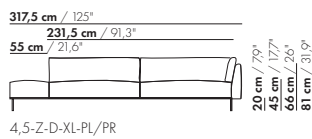

Preise und Abmessungen

	4,5-SITZ DORMEUSE PL/PR 2 KISSEN	4,5-SITZ DORMEUSE PL/PR 3 KISSEN	4,5-SITZ DORMEUSE PL/PR 2 KISSEN XL	4,5-SITZ DORMEUSE PL/PR 3 KISSEN XL
STOFFAUSFÜHRUNG:				
S10 + eingesandter Stoff	€ 7334	€ 7446	€ 7498	€ 7616
S20	€ 7673	€ 7774	€ 7860	€ 7968
S30	€ 8115	€ 8209	€ 8333	€ 8434
S40	€ 8557	€ 8642	€ 8800	€ 8891
S50	€ 9059	€ 9134	€ 9290	€ 9371
LEDERAUSFÜHRUNG:				
L10 + eingesandtes Leder	€ 8604	€ 8827	€ 8897	€ 9112
L20	€ 9123	€ 9266	€ 9471	€ 9605
L30	€ 9787	€ 9916	€ 10217	€ 10335
L40	€ 10384	€ 10499	€ 10870	€ 10968
L50	€ 11026	€ 11125	€ 11569	€ 11651
HUSSENPREIS:				
Ausführungspreis - Deduktion Deduktion=	€ 3550	€ 3710	€ 3929	€ 4081
METRAGEN UND VOLUMEN:				
Stoffbedarf uni 130 cm	13,20	13,85	13,70	14,30
Stoffbedarf uni 140 cm	13,10	13,75	13,65	14,25
Lederbedarf brutto m²	21,05	22,05	22,25	23,35
Volumen m³	2,22	2,22	2,22	2,22
Gewicht kg	120	120	120	120
AUFPREIS:				
Soft Kissen	€ 628	€ 787	€ 715	€ 891
Extra soft Kissen	€ 823	€ 1019	€ 932	€ 1148
RAL Farbe (pro Satz)	€ 236	€ 236	€ 236	€ 236
Dormeuse-Tisch MDF RAL Farbe	€ 1186	€ 1186	€ 1514	€ 1514
Dormeuse-Tisch Eiche furnier	€ 1427	€ 1427	€ 1530	€ 1530