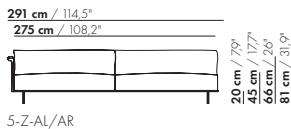

208,5 cm / 82"

192,5 cm / 75,8"

3,5-Z-AL/AR

20 cm / 7,9"
45 cm / 17,7"
66 cm / 26"
81 cm / 31,9"

58 cm / 22,8"
88 cm / 34,6"

208,5 cm / 82"

192,5 cm / 75,8"

3,5-Z-XL-AL/AR

4,5-Z-AL/AR

4,5-Z-AL/AR

4,5-Z-XL-AL/AR

4,5-Z-XL-AL/AR

4,5 AL/AR

inch = cm x 0.39

Preise und Abmessungen

	5-SITZ AL/AR 2 KISSEN	5-SITZ AL/AR 3 KISSEN	5-SITZ AL/AR 2 KISSEN XL	5-SITZ AL/AR 3 KISSEN XL
				
STOFFAUSFÜHRUNG:				
S10 + eingesandter Stoff	€ 5438	€ 6142	€ 6355	€ 7112
S20	€ 5847	€ 6578	€ 6738	€ 7527
S30	€ 6320	€ 7092	€ 7203	€ 8034
S40	€ 6736	€ 7547	€ 7631	€ 8506
S50	€ 7250	€ 8098	€ 8132	€ 9045
LEDERAUSFÜHRUNG:				
L10 + eingesandtes Leder	€ 6574	€ 7728	€ 7478	€ 8706
L20	€ 6972	€ 8199	€ 8156	€ 9476
L30	€ 7913	€ 9181	€ 8965	€ 10333
L40	€ 8474	€ 9801	€ 9535	€ 10968
L50	€ 9226	€ 10613	€ 10225	€ 11724
HUSSENPREIS:				
Ausführungspreis - Deduktion Deduktion=	€ 3167	€ 4614	€ 3480	€ 5041
METRAGEN UND VOLUMEN:				
Stoffbedarf uni 130 cm	11,60	12,10	11,75	12,25
Stoffbedarf uni 140 cm	11,60	12,10	11,75	12,25
Lederbedarf brutto m ²	20,65	21,65	21,80	22,95
Volumen m ³	2,15	2,15	2,15	2,15
Gewicht kg	120	120	120	120
AUFPREIS:				
Soft Kissen	€ 456	€ 593	€ 528	€ 688
Extra soft Kissen	€ 618	€ 783	€ 714	€ 901
RAL Farbe (pro Satz)	€ 236	€ 236	€ 236	€ 236

195 cm / 76,7"

149 cm / 58,6"

3-Z-H-AL/AR

20 cm / 7,9"
45 cm / 17,7"
66 cm / 26"
81 cm / 31,9"

58 cm / 22,8"
88 cm / 34,6"

195 cm / 76,7"

149 cm / 58,6"

3-Z-H-XL-AL/AR