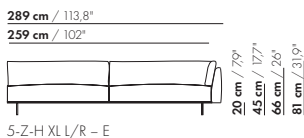

5-Z-H XL L/R - E