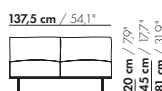

2,5-Z-XL-ZA