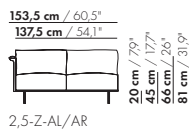

2,5-Z-AL/AR