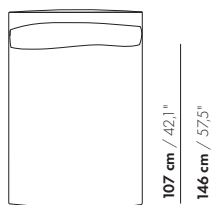

265,5 cm / 104,5"

176,5 cm / 69,5"

55 cm / 21,6"

20 cm / 7,9"
45 cm / 17,7"
66 cm / 26"
81 cm / 31,9"

58 cm / 22,8"
88 cm / 34,6"

3,5-Z-D-PL/PR

265,5 cm / 104,5"

176,5 cm / 69,5"

Preise und Abmessungen

	SEITENARMTISCH L/R	SEITENARMTISCH L/R XL	SEITENARMTISCH L/R POWER/QI	SEITENARMTISCH L/R POWER/QI XL
AUSFÜHRUNG:				
MDF RAL Farbe	€ 852	€ 1059	€ 1152	€ 1380
Eiche furnier	€ 1015	€ 1076	€ 1299	€ 1392
VOLUMEN:				
Volumen m ³	0,04	0,05	0,04	0,05
Gewicht kg	7	8	7	8
Anzahl Colli	1	1	1	1

inch = cm x 0.39

Preise und Abmessungen

	CHAISE LONGUE 104X146 AL/AR	CHAISE LONGUE 117X190 AL/AR XL	CHAISE LONGUE 104X146 ELEMENT	CHAISE LONGUE 117X190 XL ELEMENT
STOFFAUSFÜHRUNG:				
S10 + eingesandter Stoff	€ 4139	€ 4588	€ 3819	€ 4313
S20	€ 4264	€ 4797	€ 3981	€ 4486
S30	€ 4493	€ 5052	€ 4167	€ 4690
S40	€ 4696	€ 5294	€ 4337	€ 4898
S50	€ 4950	€ 5570	€ 4548	€ 5124
LEDERAUSFÜHRUNG:				
L10 + eingesandtes Leder	€ 4747	€ 5306	€ 4482	€ 5012
L20	€ 4959	€ 5544	€ 4676	€ 5227
L30	€ 5475	€ 6019	€ 5143	€ 5650
L40	€ 5772	€ 6347	€ 5412	€ 5948
L50	€ 6175	€ 6795	€ 5775	€ 6349
HUSSENPREIS:				
Ausführungspreis - Deduktion Deduktion=	€ 2641	€ 2903	€ 2575	€ 2829
METRAGEN UND VOLUMEN:				
Stoffbedarf uni 130 cm	6,85	8,60	5,90	7,50
Stoffbedarf uni 140 cm	6,85	8,60	5,90	7,50
Lederbedarf brutto m ²	10,60	12,15	8,40	9,70
Volumen m ³	1,50	1,70	1,50	1,70
Gewicht kg	50	60	50	60
AUFPREIS:				
Soft Kissen	€ 296	€ 367	€ 296	€ 367
Extra soft Kissen	€ 343	€ 458	€ 343	€ 458
RAL Farbe (pro Satz)	€ 236	€ 236	€ 236	€ 236

104 cm / 41"

CHL 104x146

88 cm / 34,6"

CHL 104x146 - E

117 cm / 46"

CHL-XL 117x190

101 cm / 39,7"

CHL-XL 117x190 - E