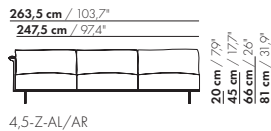

4,5-Z-AL/AR