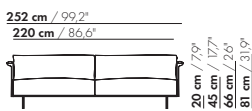

Preise und Abmessungen

	4-SITZ 2 KISSEN	4-SITZ 3 KISSEN	4-SITZ 2 KISSEN XL	4-SITZ 3 KISSEN XL
STOFFAUSFÜHRUNG:				
S10 + eingesandter Stoff	€ 6182	€ 6859	€ 6288	€ 7017
S20	€ 6506	€ 7209	€ 6630	€ 7390
S30	€ 6908	€ 7646	€ 7064	€ 7856
S40	€ 7278	€ 8052	€ 7455	€ 8293
S50	€ 7702	€ 8512	€ 7910	€ 8786
LEDERAUSFÜHRUNG:				
L10 + eingesandtes Leder	€ 7453	€ 8317	€ 7636	€ 8567
L20	€ 7842	€ 8711	€ 8049	€ 8982
L30	€ 8551	€ 9458	€ 8804	€ 9783
L40	€ 9071	€ 10036	€ 9358	€ 10398
L50	€ 9685	€ 10707	€ 10005	€ 11112
HUSSENPREIS:				
Ausführungspreis - Deduktion Deduktion=	€ 2870	€ 3954	€ 3157	€ 4323
METRAGEN UND VOLUMEN:				
Stoffbedarf uni 130 cm	10,85	11,50	11,15	11,80
Stoffbedarf uni 140 cm	10,85	11,50	11,15	11,80
Lederbedarf brutto m²	19,80	20,75	21,05	22,15
Volumen m³	1,94	1,94	1,94	1,94
Gewicht kg	100	100	100	100
AUFPREIS:				
Soft Kissen	€ 425	€ 626	€ 476	€ 628
Extra soft Kissen	€ 547	€ 777	€ 620	€ 833
RAL Farbe (pro Satz)	€ 236	€ 236	€ 236	€ 236

4-Z-XL