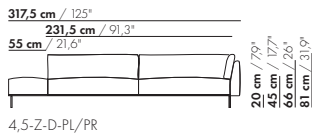

Preise und Abmessungen

	4,5-SITZ DORMEUSE PL/PR 2 KISSEN	4,5-SITZ DORMEUSE PL/PR 3 KISSEN	4,5-SITZ DORMEUSE PL/PR 2 KISSEN XL	4,5-SITZ DORMEUSE PL/PR 3 KISSEN XL
STOFFAUSFÜHRUNG:				
S10 + eingesandter Stoff	€ 7334	€ 7446	€ 7498	€ 7616
S20	€ 7673	€ 7774	€ 7860	€ 7968
S30	€ 8115	€ 8209	€ 8333	€ 8434
S40	€ 8557	€ 8642	€ 8800	€ 8891
S50	€ 9059	€ 9134	€ 9290	€ 9371
LEDERAUSFÜHRUNG:				
L10 + eingesandtes Leder	€ 8604	€ 8827	€ 8897	€ 9112
L20	€ 9123	€ 9266	€ 9471	€ 9605
L30	€ 9787	€ 9916	€ 10217	€ 10335
L40	€ 10384	€ 10499	€ 10870	€ 10968
L50	€ 11026	€ 11125	€ 11569	€ 11651
HUSSENPREIS:				
Ausführungspreis - Deduktion Deduktion=	€ 3550	€ 3710	€ 3929	€ 4081
METRAGEN UND VOLUMEN:				
Stoffbedarf uni 130 cm	13,20	13,85	13,70	14,30
Stoffbedarf uni 140 cm	13,10	13,75	13,65	14,25
Lederbedarf brutto m²	21,05	22,05	22,25	23,35
Volumen m³	2,22	2,22	2,22	2,22
Gewicht kg	120	120	120	120
AUFPREIS:				
Soft Kissen	€ 628	€ 787	€ 715	€ 891
Extra soft Kissen	€ 823	€ 1019	€ 932	€ 1148
RAL Farbe (pro Satz)	€ 236	€ 236	€ 236	€ 236
Dormeuse-Tisch MDF RAL Farbe	€ 1186	€ 1186	€ 1514	€ 1514
Dormeuse-Tisch Eiche furnier	€ 1427	€ 1427	€ 1530	€ 1530