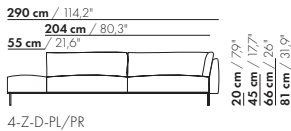

265,5 cm / 104,5"

176,5 cm / 69,5"

55 cm / 21,6"

20 cm / 7,9"
45 cm / 17,7"
66 cm / 26"
81 cm / 31,9"

58 cm / 22,8"
88 cm / 34,6"

3,5-Z-D-PL/PR

265,5 cm / 104,5"

176,5 cm / 69,5"

55 cm / 21,6"

20 cm / 7,9"
45 cm / 17,7"
66 cm / 26"
81 cm / 31,9"

71 cm / 28"
101 cm / 39,7"

3,5-Z-D-XL-PL/PR

Preise und Abmessungen

	4-SITZ DORMEUSE PL/PR 2 KISSEN	4-SITZ DORMEUSE PL/PR 3 KISSEN	4-SITZ DORMEUSE PL/PR 2 KISSEN XL	4-SITZ DORMEUSE PL/PR 3 KISSEN XL
				
STOFFAUSFÜHRUNG:				
S10 + eingesandter Stoff	€ 7302	€ 7532	€ 7319	€ 7831
S20	€ 7619	€ 7851	€ 7647	€ 8183
S30	€ 8044	€ 8275	€ 8089	€ 8653
S40	€ 8462	€ 8701	€ 8518	€ 9118
S50	€ 8937	€ 9181	€ 8967	€ 9599
LEDERAUSFÜHRUNG:				
L10 + eingesandtes Leder	€ 8675	€ 8929	€ 8732	€ 9412
L20	€ 9096	€ 9341	€ 9197	€ 9893
L30	€ 9720	€ 9971	€ 9883	€ 10616
L40	€ 10278	€ 10544	€ 10477	€ 11256
L50	€ 10878	€ 11161	€ 11118	€ 11943
HUSSENPREIS:				
Ausführungspreis - Deduktion Deduktion=	€ 3437	€ 3963	€ 3744	€ 4359
METRAGEN UND VOLUMEN:				
Stoffbedarf uni 130 cm	12,35	13,00	12,95	13,60
Stoffbedarf uni 140 cm	12,35	13,00	12,90	13,55
Lederbedarf brutto m ²	19,50	20,50	20,65	21,75
Volumen m ³	2,22	2,22	2,22	2,22
Gewicht kg	120	120	120	120
AUFPREIS:				
Soft Kissen	€ 618	€ 763	€ 701	€ 853
Extra soft Kissen	€ 800	€ 979	€ 891	€ 1103
RAL Farbe (pro Satz)	€ 236	€ 236	€ 236	€ 236
Dormeuse-Tisch MDF RAL Farbe	€ 1186	€ 1186	€ 1514	€ 1514
Dormeuse-Tisch Eiche furnier	€ 1427	€ 1427	€ 1530	€ 1530