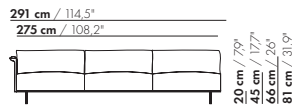

Preise und Abmessungen

	5-SITZ AL/AR 2 KISSEN	5-SITZ AL/AR 3 KISSEN	5-SITZ AL/AR 2 KISSEN XL	5-SITZ AL/AR 3 KISSEN XL
STOFFAUSFÜHRUNG:				
S10 + eingesandter Stoff	€ 5438	€ 6142	€ 6355	€ 7112
S20	€ 5847	€ 6578	€ 6738	€ 7527
S30	€ 6320	€ 7092	€ 7203	€ 8034
S40	€ 6736	€ 7547	€ 7631	€ 8506
S50	€ 7250	€ 8098	€ 8132	€ 9045
LEDERAUSFÜHRUNG:				
L10 + eingesandtes Leder	€ 6574	€ 7728	€ 7478	€ 8706
L20	€ 6972	€ 8199	€ 8156	€ 9476
L30	€ 7913	€ 9181	€ 8965	€ 10333
L40	€ 8474	€ 9801	€ 9535	€ 10968
L50	€ 9226	€ 10613	€ 10225	€ 11724
HUSSENPREIS:				
Ausführungspreis - Deduktion Deduktion=	€ 3167	€ 4614	€ 3480	€ 5041
METRAGEN UND VOLUMEN:				
Stoffbedarf uni 130 cm	11,60	12,10	11,75	12,25
Stoffbedarf uni 140 cm	11,60	12,10	11,75	12,25
Lederbedarf brutto m²	20,65	21,65	21,80	22,95
Volumen m³	2,15	2,15	2,15	2,15
Gewicht kg	120	120	120	120
AUFPREIS:				
Soft Kissen	€ 456	€ 593	€ 528	€ 688
Extra soft Kissen	€ 618	€ 783	€ 714	€ 901
RAL Farbe (pro Satz)	€ 236	€ 236	€ 236	€ 236

5-Z-AL/AR