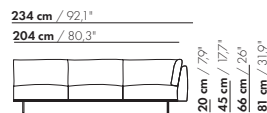

4-Z-HXL/R - E