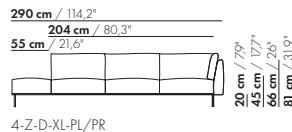

265,5 cm / 104,5"

176,5 cm / 69,5"

55 cm / 21,6"

20 cm / 7,9"
45 cm / 17,7"
66 cm / 26"
81 cm / 31,9"

58 cm / 22,8"
88 cm / 34,6"

3,5-Z-D-PL/PR

265,5 cm / 104,5"

176,5 cm / 69,5"

55 cm / 21,6"

20 cm / 7,9"
45 cm / 17,7"
66 cm / 26"
81 cm / 31,9"

71 cm / 28"
101 cm / 39,7"

3,5-Z-D-XL-PL/PR

Preise und Abmessungen

	4-SITZ DORMEUSE PL/PR 2 KISSEN	4-SITZ DORMEUSE PL/PR 3 KISSEN	4-SITZ DORMEUSE PL/PR 2 KISSEN XL	4-SITZ DORMEUSE PL/PR 3 KISSEN XL
				
STOFFAUSFÜHRUNG:				
S10 + eingesandter Stoff	€ 7302	€ 7532	€ 7319	€ 7831
S20	€ 7619	€ 7851	€ 7647	€ 8183
S30	€ 8044	€ 8275	€ 8089	€ 8653
S40	€ 8462	€ 8701	€ 8518	€ 9118
S50	€ 8937	€ 9181	€ 8967	€ 9599
LEDERAUSFÜHRUNG:				
L10 + eingesandtes Leder	€ 8675	€ 8929	€ 8732	€ 9412
L20	€ 9096	€ 9341	€ 9197	€ 9893
L30	€ 9720	€ 9971	€ 9883	€ 10616
L40	€ 10278	€ 10544	€ 10477	€ 11256
L50	€ 10878	€ 11161	€ 11118	€ 11943
HUSSENPREIS:				
Ausführungspreis - Deduktion Deduktion=	€ 3437	€ 3963	€ 3744	€ 4359
METRAGEN UND VOLUMEN:				
Stoffbedarf uni 130 cm	12,35	13,00	12,95	13,60
Stoffbedarf uni 140 cm	12,35	13,00	12,90	13,55
Lederbedarf brutto m ²	19,50	20,50	20,65	21,75
Volumen m ³	2,22	2,22	2,22	2,22
Gewicht kg	120	120	120	120
AUFPREIS:				
Soft Kissen	€ 618	€ 763	€ 701	€ 853
Extra soft Kissen	€ 800	€ 979	€ 891	€ 1103
RAL Farbe (pro Satz)	€ 236	€ 236	€ 236	€ 236
Dormeuse-Tisch MDF RAL Farbe	€ 1186	€ 1186	€ 1514	€ 1514
Dormeuse-Tisch Eiche furnier	€ 1427	€ 1427	€ 1530	€ 1530