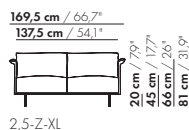

Preise und Abmessungen

	2,5-SITZ 1 KISSEN	2,5-SITZ 2 KISSEN	2,5-SITZ 1 KISSEN XL	2,5-SITZ 2 KISSEN XL
STOFFAUSFÜHRUNG:				
S10 + eingesandter Stoff	€ 4656	€ 5361	€ 4039	€ 4791
S20	€ 4871	€ 5613	€ 4326	€ 5119
S30	€ 5148	€ 5928	€ 4659	€ 5498
S40	€ 5406	€ 6228	€ 4948	€ 5830
S50	€ 5700	€ 6568	€ 5311	€ 6243
LEDERAUSFÜHRUNG:				
L10 + eingesandtes Leder	€ 5561	€ 6492	€ 4763	€ 5766
L20	€ 5834	€ 6703	€ 5032	€ 5965
L30	€ 6303	€ 7221	€ 5657	€ 6640
L40	€ 6665	€ 7640	€ 6037	€ 7084
L50	€ 7075	€ 8104	€ 6533	€ 7637
HUSSENPREIS:				
Ausführungspreis - Deduktion Deduktion=	€ 2116	€ 3205	€ 2328	€ 3496
METRAGEN UND VOLUMEN:				
Stoffbedarf uni 130 cm	7,65	8,25	7,95	8,55
Stoffbedarf uni 140 cm	7,65	8,25	7,95	8,55
Lederbedarf brutto m²	14,00	15,00	14,95	16,05
Volumen m³	1,25	1,25	1,25	1,25
Gewicht kg	60	60	60	60
AUFPREIS:				
Soft Kissen	€ 236	€ 376	€ 264	€ 469
Extra soft Kissen	€ 308	€ 645	€ 356	€ 528
RAL Farbe (pro Satz)	€ 236	€ 236	€ 236	€ 236

2,5-Z-XL