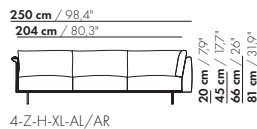

4-Z-H-XL-AL/AR