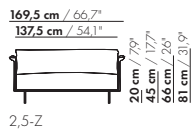

142 cm / 55,9"

110 cm / 43,3"

20 cm / 7,9"
45 cm / 17,7"
66 cm / 26"
81 cm / 31,9"

58 cm / 22,8"
88 cm / 34,6"

2-Z

142 cm / 55,9"

110 cm / 43,3"

20 cm / 7,9"
45 cm / 17,7"
66 cm / 26"
81 cm / 31,9"

71 cm / 28"
101 cm / 39,7"

2-Z-XL

inch = cm x 0.39

Preise EUR einschl. Mehrwertsteuer

2023-2

2-SITZER SOFA

Preise und Abmessungen

	2,5-SITZ 1 KISSEN	2,5-SITZ 2 KISSEN	2,5-SITZ 1 KISSEN XL	2,5-SITZ 2 KISSEN XL
				
STOFFAUSFÜHRUNG:				
S10 + eingesandter Stoff	€ 4656	€ 5361	€ 4039	€ 4791
S20	€ 4871	€ 5613	€ 4326	€ 5119
S30	€ 5148	€ 5928	€ 4659	€ 5498
S40	€ 5406	€ 6228	€ 4948	€ 5830
S50	€ 5700	€ 6568	€ 5311	€ 6243
LEDERAUSFÜHRUNG:				
L10 + eingesandtes Leder	€ 5561	€ 6492	€ 4763	€ 5766
L20	€ 5834	€ 6703	€ 5032	€ 5965
L30	€ 6303	€ 7221	€ 5657	€ 6640
L40	€ 6665	€ 7640	€ 6037	€ 7084
L50	€ 7075	€ 8104	€ 6533	€ 7637
HUSSENPREIS:				
Ausführungspreis - Deduktion Deduktion=	€ 2116	€ 3205	€ 2328	€ 3496
METRAGEN UND VOLUMEN:				
Stoffbedarf uni 130 cm	7,65	8,25	7,95	8,55
Stoffbedarf uni 140 cm	7,65	8,25	7,95	8,55
Lederbedarf brutto m ²	14,00	15,00	14,95	16,05
Volumen m ³	1,25	1,25	1,25	1,25
Gewicht kg	60	60	60	60
AUFPREIS:				
Soft Kissen	€ 236	€ 376	€ 264	€ 469
Extra soft Kissen	€ 308	€ 645	€ 356	€ 528
RAL Farbe (pro Satz)	€ 236	€ 236	€ 236	€ 236

197 cm / 77,5"

165 cm / 65"

3-Z

20 cm / 7,9"
45 cm / 17,7"
66 cm / 26"
81 cm / 31,9"

58 cm / 22,8"
88 cm / 34,6"

197 cm / 77,5"

165 cm / 65"

3-Z-XL

224,5 cm / 88,4"

192,5 cm / 75,8"

3,5-Z

20 cm / 7,9"
45 cm / 17,7"
66 cm / 26"
81 cm / 31,9"

58 cm / 22,8"
88 cm / 34,6"

224,5 cm / 88,4"

192,5 cm / 75,8"

3,5-Z-XL