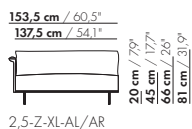

2,5-Z-XL-AL/AR