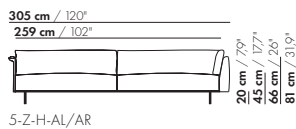

142 cm / 55,9"

110 cm / 43,3"

20 cm / 7,9"
45 cm / 17,7"
66 cm / 26"
81 cm / 31,9"

58 cm / 22,8"
88 cm / 34,6"

2-Z

142 cm / 55,9"

110 cm / 43,3"

20 cm / 7,9"
45 cm / 17,7"
66 cm / 26"
81 cm / 31,9"

222,5 cm / 87,6°

176,5 cm / 69,5°

3,5-Z-H-AL/AR

20 cm / 7,9"
45 cm / 17,7"
66 cm / 26"
81 cm / 31,9"

58 cm / 22,8"
88 cm / 34,6"

222,5 cm / 87,6°

176,5 cm / 69,5°

3,5-Z-H-XL-AL/AR

4,5-Z-H-AL/AR

4,5-Z-H-AL/AR

4,5-Z-H-XL-AL/AR

4,5-Z-H-XL-AL/AR

inch = cm x 0.39

Preise und Abmessungen

	5-SITZ ECKE AL/AR 2 KISSEN	5-SITZ ECKE AL/AR 3 KISSEN	5-SITZ ECKE AL/AR 2 KISSEN XL	5-SITZ ECKE AL/AR 3 KISSEN XL
				
STOFFAUSFÜHRUNG:				
S10 + eingesandter Stoff	€ 7144	€ 7690	€ 7197	€ 7735
S20	€ 7494	€ 8063	€ 7558	€ 8119
S30	€ 7953	€ 8549	€ 8036	€ 8623
S40	€ 8406	€ 9031	€ 8502	€ 9117
S50	€ 8894	€ 9545	€ 8997	€ 9637
LEDERAUSFÜHRUNG:				
L10 + eingesandtes Leder	€ 8624	€ 9354	€ 8792	€ 9528
L20	€ 9085	€ 9990	€ 9301	€ 10212
L30	€ 9786	€ 10722	€ 10065	€ 11015
L40	€ 10397	€ 11380	€ 10718	€ 11717
L50	€ 11062	€ 12087	€ 11428	€ 12473
HUSSENPREIS:				
Ausführungspreis - Deduktion Deduktion=	€ 3513	€ 4334	€ 3902	€ 4712
METRAGEN UND VOLUMEN:				
Stoffbedarf uni 130 cm	13,80	14,30	13,95	14,45
Stoffbedarf uni 140 cm	13,80	14,30	13,95	14,45
Lederbedarf brutto m ²	23,80	24,80	25,30	26,40
Volumen m ³	2,15	2,15	2,15	2,15
Gewicht kg	120	120	120	120
AUFPREIS:				
Soft Kissen	€ 655	€ 793	€ 763	€ 921
Extra soft Kissen	€ 877	€ 1045	€ 1021	€ 1207
RAL Farbe (pro Satz)	€ 236	€ 236	€ 236	€ 236

179 cm / 70,9"

149 cm / 58,6"

3-Z-H L/R - E

20 cm / 7,9"
45 cm / 17,7"
66 cm / 26"
81 cm / 31,9"

58 cm / 22,8"
88 cm / 34,6"

179 cm / 70,9"

149 cm / 58,6"

3-Z-H XL L/R - E