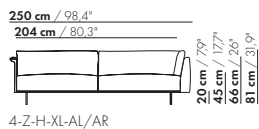

4-Z-H-XL-AL/AR