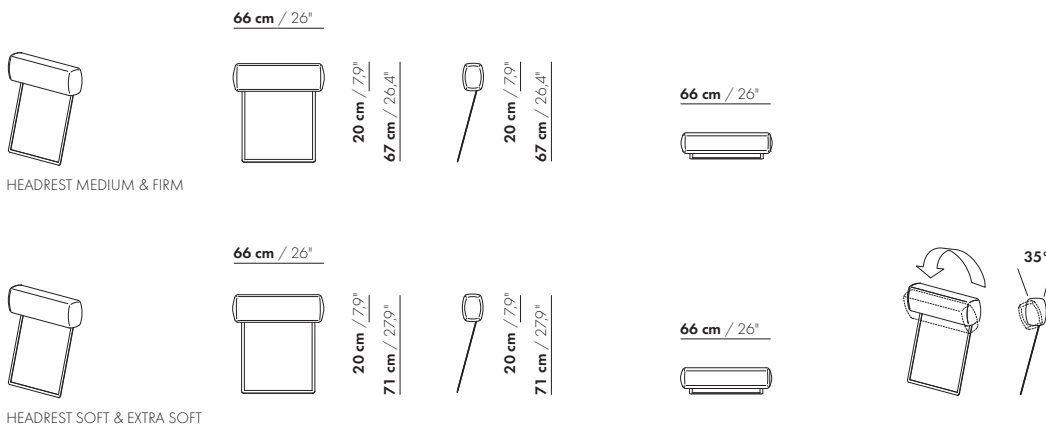

104 cm / 41"

CHL 104x146

88 cm / 34,6"

CHL 104x146 - E

117 cm / 46"

CHL-XL 117x190

101 cm / 39,7"

CHL-XL 117x190 - E

Preise und Abmessungen

	HOCKER 85X55	HOCKER 85X85	HOCKER 98X60 XL	HOCKER 98X98 XL
STOFFAUSFÜHRUNG:				
S10 + eingesandter Stoff	€ 1928	€ 2130	€ 2182	€ 2443
S20	€ 1972	€ 2181	€ 2241	€ 2519
S30	€ 2031	€ 2251	€ 2323	€ 2628
S40	€ 2096	€ 2323	€ 2407	€ 2735
S50	€ 2188	€ 2394	€ 2489	€ 2843
LEDERAUSFÜHRUNG:				
L10 + eingesandtes Leder	€ 1986	€ 2272	€ 2279	€ 2526
L20	€ 2036	€ 2343	€ 2348	€ 2607
L30	€ 2099	€ 2431	€ 2435	€ 2705
L40	€ 2162	€ 2523	€ 2522	€ 2802
L50	€ 2225	€ 2611	€ 2608	€ 2900
HUSSENPREIS:				
Ausführungspreis - Deduktion Deduktion=	€ 823	€ 968	€ 1561	€ 1067
METRAGEN UND VOLUMEN:				
Stoffbedarf uni 130 cm	2,05	2,40	2,85	3,70
Stoffbedarf uni 140 cm	2,05	2,40	2,80	3,65
Lederbedarf brutto m ²	2,60	3,75	3,60	4,10
Volumen m ³	0,35	0,50	0,46	0,50
Gewicht kg	15	40	15	40
AUFPREIS:				
Soft Kissen	€ 207	€ 251	€ 224	€ 312
Extra soft Kissen	€ 252	€ 312	€ 273	€ 387
RAL Farbe (pro Satz)	€ 236	€ 236	€ 236	€ 236

1,5-Z

114,5 cm / 45°
82,5 cm / 32,5°

1,5-Z

20 cm / 7,9°
45 cm / 17,7°
66 cm / 2,6°
81 cm / 31,9°

58 cm / 22,8°
88 cm / 34,6°

2-Z

142 cm / 55,9°
110 cm / 43,3°

2-Z