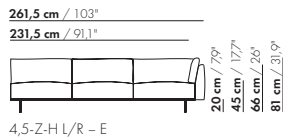

179 cm / 70,9"

149 cm / 58,6"

3-Z-H L/R - E

20 cm / 7,9"
45 cm / 17,7"
66 cm / 26"
81 cm / 31,9"

58 cm / 22,8"
88 cm / 34,6"

179 cm / 70,9"

149 cm / 58,6"

3-Z-H XL L/R - E

206,5 cm / 81,3"

176,5 cm / 69,5"

3,5-Z-HL/R - E

20 cm / 7,9"
45 cm / 17,7"
66 cm / 26"
81 cm / 31,9"

58 cm / 22,8"
88 cm / 34,6"

206,5 cm / 81,3"

176,5 cm / 69,5"

3,5-Z-HXLL/R - E

4-Z-HL/R - E

4-Z-HL/R - E

4-Z-HXL/R - E

4-Z-HXL/R - E

Preise und Abmessungen

	4,5-SITZ ECKE L/R 2 KISSEN OHNE ARM	4,5-SITZ ECKE L/R 3 KISSEN OHNE ARM	4,5-SITZ ECKE L/R 2 KISSEN OHNE ARM XL	4,5-SITZ ECKE L/R 3 KISSEN OHNE ARM XL
				
STOFFAUSFÜHRUNG:				
S10 + eingesandter Stoff	€ 6021	€ 6133	€ 5772	€ 5890
S20	€ 6336	€ 6437	€ 6167	€ 6275
S30	€ 6747	€ 6841	€ 6629	€ 6730
S40	€ 7152	€ 7237	€ 7078	€ 7169
S50	€ 7589	€ 7664	€ 7586	€ 7667
LEDERAUSFÜHRUNG:				
L10 + eingesandtes Leder	€ 7130	€ 7353	€ 7080	€ 7295
L20	€ 7602	€ 7745	€ 7629	€ 7763
L30	€ 8213	€ 8342	€ 8545	€ 8663
L40	€ 8755	€ 8870	€ 9198	€ 9296
L50	€ 9343	€ 9442	€ 9977	€ 10059
HUSSENPREIS:				
Ausführungspreis - Deduktion Deduktion=	€ 3277	€ 3437	€ 3632	€ 3784
METRAGEN UND VOLUMEN:				
Stoffbedarf uni 130 cm	12,00	12,65	12,00	12,65
Stoffbedarf uni 140 cm	12,00	12,65	12,00	12,65
Lederbedarf brutto m ²	20,00	21,00	21,25	22,35
Volumen m ³	1,94	1,94	1,94	1,94
Gewicht kg	100	100	100	100
AUFPREIS:				
Soft Kissen	€ 620	€ 777	€ 725	€ 903
Extra soft Kissen	€ 833	€ 1025	€ 965	€ 1185
RAL Farbe (pro Satz)	€ 236	€ 236	€ 236	€ 236

265,5 cm / 104,5"

176,5 cm / 69,5"

55 cm / 21,6"

20 cm / 7,9"
45 cm / 17,7"
66 cm / 26"
81 cm / 31,9"

58 cm / 22,8"
88 cm / 34,6"

3,5-Z-D-PL/PR

265,5 cm / 104,5"

176,5 cm / 69,5"