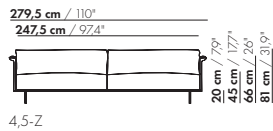

197 cm / 77,5"

165 cm / 65"

3-Z

20 cm / 7,9"
45 cm / 17,7"
66 cm / 26"
81 cm / 31,9"

58 cm / 22,8"
88 cm / 34,6"

197 cm / 77,5"

165 cm / 65"

3-Z-XL

224,5 cm / 88,4"

192,5 cm / 75,8"

3,5-Z

20 cm / 7,9"
45 cm / 17,7"
66 cm / 26"
81 cm / 31,9"

58 cm / 22,8"
88 cm / 34,6"

224,5 cm / 88,4"

192,5 cm / 75,8"

3,5-Z-XL

4-Z

4-Z

4-Z-XL

4-Z-XL

Preise und Abmessungen

	4,5-SITZ 2 KISSEN	4,5-SITZ 3 KISSEN	4,5-SITZ 2 KISSEN XL	4,5-SITZ 3 KISSEN XL
				
STOFFAUSFÜHRUNG:				
S10 + eingesandter Stoff	€ 6522	€ 6869	€ 6603	€ 6977
S20	€ 6874	€ 7219	€ 6977	€ 7349
S30	€ 7309	€ 7645	€ 7442	€ 7805
S40	€ 7712	€ 8047	€ 7870	€ 8230
S50	€ 8172	€ 8499	€ 8363	€ 8716
LEDERAUSFÜHRUNG:				
L10 + eingesandtes Leder	€ 7860	€ 8181	€ 8020	€ 8366
L20	€ 8278	€ 8736	€ 8464	€ 8956
L30	€ 9036	€ 9493	€ 9272	€ 9767
L40	€ 9594	€ 10052	€ 9863	€ 10361
L50	€ 10254	€ 10711	€ 10566	€ 11060
HUSSENPREIS:				
Ausführungspreis - Deduktion Deduktion=	€ 3044	€ 3503	€ 3350	€ 3840
METRAGEN UND VOLUMEN:				
Stoffbedarf uni 130 cm	11,70	12,30	12,00	12,60
Stoffbedarf uni 140 cm	11,70	12,30	12,00	12,60
Lederbedarf brutto m ²	21,30	22,30	22,70	23,80
Volumen m ³	1,94	1,94	1,94	1,94
Gewicht kg	100	100	100	100
AUFPREIS:				
Soft Kissen	€ 421	€ 620	€ 491	€ 666
Extra soft Kissen	€ 570	€ 781	€ 658	€ 876
RAL Farbe (pro Satz)	€ 236	€ 236	€ 236	€ 236

82,5 cm / 32,5"

1,5-Z-ZA

20 cm / 7,9"
45 cm / 17,7"
81 cm / 31,9"

58 cm / 22,8"
88 cm / 34,6"

82,5 cm / 32,5"

1,5-Z-XL-ZA

20 cm / 7,9"
45 cm / 17,7"
81 cm / 31,9"

71 cm / 28"
101 cm / 39,7"