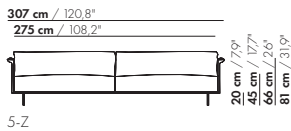

197 cm / 77,5"

165 cm / 65"

3-Z

20 cm / 7,9"
45 cm / 17,7"
66 cm / 26"
81 cm / 31,9"

58 cm / 22,8"
88 cm / 34,6"

197 cm / 77,5"

165 cm / 65"

3-Z-XL

224,5 cm / 88,4"

192,5 cm / 75,8"

3,5-Z

20 cm / 7,9"
45 cm / 17,7"
66 cm / 26"
81 cm / 31,9"

58 cm / 22,8"
88 cm / 34,6"

224,5 cm / 88,4"

192,5 cm / 75,8"

3,5-Z-XL

4,5-Z

4,5-Z

4,5-Z-XL

4,5-Z-XL

Preise und Abmessungen

	5-SITZ 2 KISSEN	5-SITZ 3 KISSEN	5-SITZ 2 KISSEN XL	5-SITZ 3 KISSEN XL
				
STOFFAUSFÜHRUNG:				
S10 + eingesandter Stoff	€ 6825	€ 7529	€ 6984	€ 7741
S20	€ 7205	€ 7936	€ 7390	€ 8179
S30	€ 7670	€ 8442	€ 7888	€ 8719
S40	€ 8104	€ 8915	€ 8348	€ 9223
S50	€ 8604	€ 9452	€ 8883	€ 9796
LEDERAUSFÜHRUNG:				
L10 + eingesandtes Leder	€ 8229	€ 9133	€ 8472	€ 9450
L20	€ 8675	€ 9902	€ 8948	€ 10268
L30	€ 9489	€ 10757	€ 9816	€ 11184
L40	€ 10085	€ 11412	€ 10443	€ 11876
L50	€ 10788	€ 12175	€ 11192	€ 12691
HUSSENPREIS:				
Ausführungspreis - Deduktion Deduktion=	€ 3227	€ 4674	€ 3547	€ 5108
METRAGEN UND VOLUMEN:				
Stoffbedarf uni 130 cm	12,55	13,05	12,85	13,35
Stoffbedarf uni 140 cm	12,55	13,05	12,85	13,35
Lederbedarf brutto m ²	22,85	23,85	24,25	25,40
Volumen m ³	2,15	2,15	2,15	2,15
Gewicht kg	120	120	120	120
AUFPREIS:				
Soft Kissen	€ 456	€ 593	€ 528	€ 688
Extra soft Kissen	€ 618	€ 783	€ 714	€ 901
RAL Farbe (pro Satz)	€ 236	€ 236	€ 236	€ 236

82,5 cm / 32,5"

1,5-Z-ZA

20 cm / 7,9"
45 cm / 17,7"
81 cm / 31,9"

58 cm / 22,8"
88 cm / 34,6"

82,5 cm / 32,5"

1,5-Z-XL-ZA

20 cm / 7,9"
45 cm / 17,7"
81 cm / 31,9"

71 cm / 28"
101 cm / 39,7"