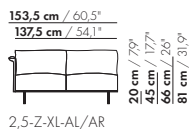

2,5-Z-XL-AL/AR