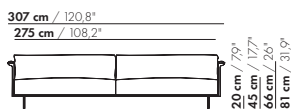

Preise und Abmessungen

	5-SITZ 2 KISSEN	5-SITZ 3 KISSEN	5-SITZ 2 KISSEN XL	5-SITZ 3 KISSEN XL
STOFFAUSFÜHRUNG:				
S10 + eingesandter Stoff	€ 6825	€ 7529	€ 6984	€ 7741
S20	€ 7205	€ 7936	€ 7390	€ 8179
S30	€ 7670	€ 8442	€ 7888	€ 8719
S40	€ 8104	€ 8915	€ 8348	€ 9223
S50	€ 8604	€ 9452	€ 8883	€ 9796
LEDERAUSFÜHRUNG:				
L10 + eingesandtes Leder	€ 8229	€ 9133	€ 8472	€ 9450
L20	€ 8675	€ 9902	€ 8948	€ 10268
L30	€ 9489	€ 10757	€ 9816	€ 11184
L40	€ 10085	€ 11412	€ 10443	€ 11876
L50	€ 10788	€ 12175	€ 11192	€ 12691
HUSSENPREIS:				
Ausführungspreis - Deduktion Deduktion=	€ 3227	€ 4674	€ 3547	€ 5108
METRAGEN UND VOLUMEN:				
Stoffbedarf uni 130 cm	12,55	13,05	12,85	13,35
Stoffbedarf uni 140 cm	12,55	13,05	12,85	13,35
Lederbedarf brutto m²	22,85	23,85	24,25	25,40
Volumen m³	2,15	2,15	2,15	2,15
Gewicht kg	120	120	120	120
AUFPREIS:				
Soft Kissen	€ 456	€ 593	€ 528	€ 688
Extra soft Kissen	€ 618	€ 783	€ 714	€ 901
RAL Farbe (pro Satz)	€ 236	€ 236	€ 236	€ 236

5-Z-XL