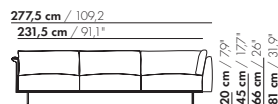

4,5-Z-H-XL-AL/AR