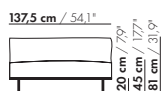

2,5-Z-XL-ZA