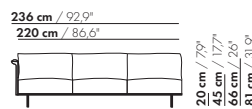

4-Z-XL-AL/AR