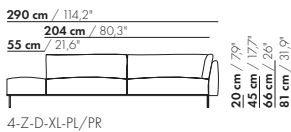

265,5 cm / 104,5"

176,5 cm / 69,5"

55 cm / 21,6"

20 cm / 7,9"
45 cm / 17,7"
66 cm / 26"
81 cm / 31,9"

58 cm / 22,8"
88 cm / 34,6"

3,5-Z-D-PL/PR

265,5 cm / 104,5"

176,5 cm / 69,5"

55 cm / 21,6"

20 cm / 7,9"
45 cm / 17,7"
66 cm / 26"
81 cm / 31,9"

71 cm / 28"
101 cm / 39,7"

3,5-Z-D-XL-PL/PR

Preise und Abmessungen

	4-SITZ DORMEUSE PL/PR 2 KISSEN	4-SITZ DORMEUSE PL/PR 3 KISSEN	4-SITZ DORMEUSE PL/PR 2 KISSEN XL	4-SITZ DORMEUSE PL/PR 3 KISSEN XL
				
STOFFAUSFÜHRUNG:				
S10 + eingesandter Stoff	€ 7302	€ 7532	€ 7319	€ 7831
S20	€ 7619	€ 7851	€ 7647	€ 8183
S30	€ 8044	€ 8275	€ 8089	€ 8653
S40	€ 8462	€ 8701	€ 8518	€ 9118
S50	€ 8937	€ 9181	€ 8967	€ 9599
LEDERAUSFÜHRUNG:				
L10 + eingesandtes Leder	€ 8675	€ 8929	€ 8732	€ 9412
L20	€ 9096	€ 9341	€ 9197	€ 9893
L30	€ 9720	€ 9971	€ 9883	€ 10616
L40	€ 10278	€ 10544	€ 10477	€ 11256
L50	€ 10878	€ 11161	€ 11118	€ 11943
HUSSENPREIS:				
Ausführungspreis - Deduktion Deduktion=	€ 3437	€ 3963	€ 3744	€ 4359
METRAGEN UND VOLUMEN:				
Stoffbedarf uni 130 cm	12,35	13,00	12,95	13,60
Stoffbedarf uni 140 cm	12,35	13,00	12,90	13,55
Lederbedarf brutto m ²	19,50	20,50	20,65	21,75
Volumen m ³	2,22	2,22	2,22	2,22
Gewicht kg	120	120	120	120
AUFPREIS:				
Soft Kissen	€ 618	€ 763	€ 701	€ 853
Extra soft Kissen	€ 800	€ 979	€ 891	€ 1103
RAL Farbe (pro Satz)	€ 236	€ 236	€ 236	€ 236
Dormeuse-Tisch MDF RAL Farbe	€ 1186	€ 1186	€ 1514	€ 1514
Dormeuse-Tisch Eiche furnier	€ 1427	€ 1427	€ 1530	€ 1530