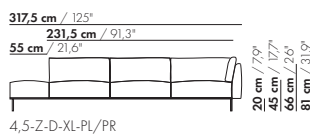

Preise und Abmessungen

	4,5-SITZ DORMEUSE PL/PR 2 KISSEN	4,5-SITZ DORMEUSE PL/PR 3 KISSEN	4,5-SITZ DORMEUSE PL/PR 2 KISSEN XL	4,5-SITZ DORMEUSE PL/PR 3 KISSEN XL
STOFFAUSFÜHRUNG:				
S10 + eingesandter Stoff	€ 7334	€ 7446	€ 7498	€ 7616
S20	€ 7673	€ 7774	€ 7860	€ 7968
S30	€ 8115	€ 8209	€ 8333	€ 8434
S40	€ 8557	€ 8642	€ 8800	€ 8891
S50	€ 9059	€ 9134	€ 9290	€ 9371
LEDERAUSFÜHRUNG:				
L10 + eingesandtes Leder	€ 8604	€ 8827	€ 8897	€ 9112
L20	€ 9123	€ 9266	€ 9471	€ 9605
L30	€ 9787	€ 9916	€ 10217	€ 10335
L40	€ 10384	€ 10499	€ 10870	€ 10968
L50	€ 11026	€ 11125	€ 11569	€ 11651
HUSSENPREIS:				
Ausführungspreis - Deduktion Deduktion=	€ 3550	€ 3710	€ 3929	€ 4081
METRAGEN UND VOLUMEN:				
Stoffbedarf uni 130 cm	13,20	13,85	13,70	14,30
Stoffbedarf uni 140 cm	13,10	13,75	13,65	14,25
Lederbedarf brutto m²	21,05	22,05	22,25	23,35
Volumen m³	2,22	2,22	2,22	2,22
Gewicht kg	120	120	120	120
AUFPREIS:				
Soft Kissen	€ 628	€ 787	€ 715	€ 891
Extra soft Kissen	€ 823	€ 1019	€ 932	€ 1148
RAL Farbe (pro Satz)	€ 236	€ 236	€ 236	€ 236
Dormeuse-Tisch MDF RAL Farbe	€ 1186	€ 1186	€ 1514	€ 1514
Dormeuse-Tisch Eiche furnier	€ 1427	€ 1427	€ 1530	€ 1530