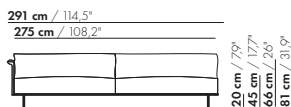

5-Z-XL-AL/AR