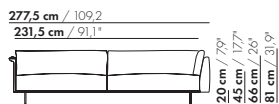

4,5-Z-H-XL-AL/AR