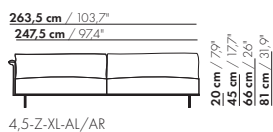

4,5-Z-XL-AL/AR