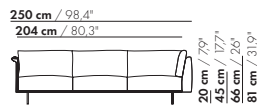

4-Z-H-XL-AL/AR