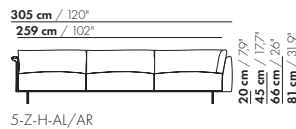

222,5 cm / 87,6°

176,5 cm / 69,5°

3,5-Z-H-AL/AR

20 cm / 7,9"
45 cm / 17,7"
66 cm / 26"
81 cm / 31,9"

58 cm / 22,8"
88 cm / 34,6"

222,5 cm / 87,6°

176,5 cm / 69,5°

3,5-Z-H-XL-AL/AR

4,5-Z-H-AL/AR

4,5-Z-H-AL/AR

4,5-Z-H-XL-AL/AR

4,5-Z-H-XL-AL/AR

prijzen en afmetingen

	5-ZITS HOEK AL/AR 2 KUSSENS	5-ZITS HOEK AL/AR 3 KUSSENS	5-ZITS HOEK AL/AR 2 KUSSENS XL	5-ZITS HOEK AL/AR 3 KUSSENS XL
				
STOFUITVOERINGEN:				
S10 + ingezonden stof	€ 7003	€ 7546	€ 7061	€ 7595
S20	€ 7348	€ 7910	€ 7418	€ 7971
S30	€ 7805	€ 8396	€ 7888	€ 8470
S40	€ 8256	€ 8872	€ 8348	€ 8955
S50	€ 8735	€ 9379	€ 8837	€ 9472
LEERUITVOERINGEN:				
L10 + ingezonden leer	€ 8455	€ 9182	€ 8629	€ 9360
L20	€ 8908	€ 9804	€ 9130	€ 10033
L30	€ 9609	€ 10540	€ 9883	€ 10827
L40	€ 10212	€ 11186	€ 10527	€ 11517
L50	€ 10868	€ 11884	€ 11228	€ 12262
HOESPRIJS:				
= uitvoeringsprijs - deductie	Deductie = € 3486	€ 4297	€ 3870	€ 4671
METRAGES EN VOLUME:				
Metrage uni-stof 130 cm	13,80	14,30	13,95	14,45
Metrage uni-stof 140 cm	13,80	14,30	13,95	14,45
Metrage leer bruto m ²	23,80	24,80	25,30	26,40
Volume m ³	2,15	2,15	2,15	2,15
Gewicht kg	120	120	120	120
MEERPRIJS:				
Soft kussen	€ 651	€ 788	€ 761	€ 918
Extra soft kussen	€ 874	€ 1041	€ 1019	€ 1205
RAL kleur (per set)	€ 230	€ 230	€ 230	€ 230

179 cm / 70,9"

149 cm / 58,6"

3-Z-H L/R - E

20 cm / 7,9"
45 cm / 17,7"
66 cm / 26"
81 cm / 31,9"

58 cm / 22,8"
88 cm / 34,6"

179 cm / 70,9"

149 cm / 58,6"

3-Z-H XL L/R - E