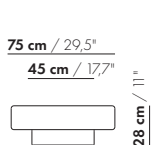

prijzen en afmetingen

	RUGTAFEL	BIJZETTAfel	DORMEUSE TAFEL POWER/QI	DORMEUSE TAFEL POWER/QI XL
UITVOERING:				
MDF RAL kleur	€ 437	€ 651	-	-
Eiken finer	€ 480	€ 750	-	-
VOLUME:				
Volume m³	0,50	0,07	-	-
Gewicht kg	5	6	-	-
Aantal colli	1	1	-	-
MEERPRIJS:				
MDF RAL kleur	-	-	€ 1160	€ 3833
Eiken finer	-	-	€ 1395	€ 1395

prijzen en afmetingen

	ARMTAFEL L/R	ARMTAFEL L/R XL	ARMTAFEL L/R POWER/QI	ARMTAFEL L/R POWER/QI XL
UITVOERING:				
MDF RAL kleur	€ 832	€ 1036	€ 1127	€ 1349
Eiken finer	€ 992	€ 1051	€ 1271	€ 1388
VOLUME:				
Volume m³	0,04	0,05	0,04	0,05
Gewicht kg	7	8	7	8
Aantal colli	1	1	1	1

inch = cm x 0.39

Prijzen EUR incl. BTW

2023-2

TAFEL