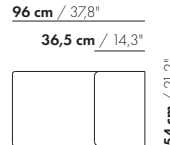

prijzen en afmetingen

	RUGTAFEL	BIJZETTAfel	DORMEUSE TAFEL POWER/QI	DORMEUSE TAFEL POWER/QI XL
UITVOERING:				
MDF RAL kleur	€ 437	€ 651	-	-
Eiken finer	€ 480	€ 750	-	-
VOLUME:				
Volume m³	0,50	0,07	-	-
Gewicht kg	5	6	-	-
Aantal colli	1	1	-	-
MEERPRIJS:				
MDF RAL kleur	-	-	€ 1160	€ 3833
Eiken finer	-	-	€ 1395	€ 1395

prijzen en afmetingen

	ARMTAFEL L/R	ARMTAFEL L/R XL	ARMTAFEL L/R POWER/QI	ARMTAFEL L/R POWER/QI XL
UITVOERING:				
MDF RAL kleur	€ 832	€ 1036	€ 1127	€ 1349
Eiken finer	€ 992	€ 1051	€ 1271	€ 1388
VOLUME:				
Volume m³	0,04	0,05	0,04	0,05
Gewicht kg	7	8	7	8
Aantal colli	1	1	1	1

inch = cm x 0.39

Prijzen EUR incl. BTW

2023-2

TAFEL