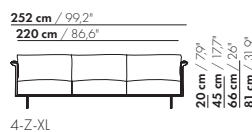

prijzen en afmetingen

	4-ZITS 2 KUSSENS	4-ZITS 3 KUSSENS	4-ZITS 2 KUSSENS XL	4-ZITS 3 KUSSENS XL
STOFUITVOERINGEN:				
S10 + ingezonden stof	€ 6090	€ 6763	€ 6195	€ 6921
S20	€ 6410	€ 7113	€ 6538	€ 7295
S30	€ 6809	€ 7546	€ 6962	€ 7757
S40	€ 7173	€ 7945	€ 7352	€ 8184
S50	€ 7595	€ 8402	€ 7805	€ 8673
LEERUITVOERINGEN:				
L10 + ingezonden leer	€ 7344	€ 8206	€ 7526	€ 8455
L20	€ 7730	€ 8589	€ 7935	€ 8863
L30	€ 8429	€ 9334	€ 8680	€ 9658
L40	€ 8944	€ 9903	€ 9229	€ 10264
L50	€ 9549	€ 10569	€ 9870	€ 10969
HOESPRIJS:				
= uitvoeringsprijs - deductie Deductie =	€ 2859	€ 3941	€ 3145	€ 4309
METRAGES EN VOLUME:				
Metrage uni-stof 130 cm	10,85	11,50	11,15	11,80
Metrage uni-stof 140 cm	10,85	11,50	11,15	11,80
Metrage leer bruto m²	19,80	20,75	21,05	22,15
Volume m³	1,94	1,94	1,94	1,94
Gewicht kg	100	100	100	100
MEERPRIJS:				
Soft kussen	€ 415	€ 612	€ 474	€ 628
Extra soft kussen	€ 545	€ 760	€ 616	€ 829
RAL kleur (per set)	€ 230	€ 230	€ 230	€ 230

4-Z-XL