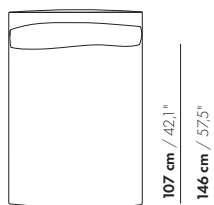

265,5 cm / 104,5"

176,5 cm / 69,5"

55 cm / 21,6"

20 cm / 7,9"
45 cm / 17,7"
66 cm / 26"
81 cm / 31,9"

58 cm / 22,8"
88 cm / 34,6"

3,5-Z-D-PL/PR

265,5 cm / 104,5"

176,5 cm / 69,5"

prijzen en afmetingen

	ARMTAFEL L/R	ARMTAFEL L/R XL	ARMTAFEL L/R POWER/QI	ARMTAFEL L/R POWER/QI XL
UITVOERING:				
MDF RAL kleur	€ 832	€ 1036	€ 1127	€ 1349
Eiken finer	€ 992	€ 1051	€ 1271	€ 1388
VOLUME:				
Volume m ³	0,04	0,05	0,04	0,05
Gewicht kg	7	8	7	8
Aantal colli	1	1	1	1

inch = cm x 0.39

Prijzen EUR incl. BTW

2023-2

TAFEL

prijzen en afmetingen

	CHAISE LONGUE 104X146 AL/AR	CHAISE LONGUE 117X190 AL/AR XL	CHAISE LONGUE 104X146 ELEMENT	CHAISE LONGUE 117X190 XL ELEMENT
				
STOFUITVOERINGEN:				
S10 + ingezonden stof	€ 4076	€ 4544	€ 3803	€ 4271
S20	€ 4253	€ 4754	€ 3971	€ 4444
S30	€ 4478	€ 5008	€ 4151	€ 4645
S40	€ 4682	€ 5247	€ 4325	€ 4850
S50	€ 4935	€ 5521	€ 4532	€ 5077
LEERUITVOERINGEN:				
L10 + ingezonden leer	€ 4733	€ 5256	€ 4470	€ 4963
L20	€ 4943	€ 5493	€ 4659	€ 5179
L30	€ 5455	€ 5997	€ 5124	€ 5631
L40	€ 5754	€ 6330	€ 5395	€ 5931
L50	€ 6157	€ 6774	€ 5756	€ 6328
HOESPRIJS:				
= uitvoeringsprijs - deductie	Deductie = € 2631	€ 2890	€ 2564	€ 2819
METRAGES EN VOLUME:				
Metrage uni-stof 130 cm	6,85	8,60	5,90	7,50
Metrage uni-stof 140 cm	6,85	8,60	5,90	7,50
Metrage leer bruto m ²	10,60	12,15	8,40	9,70
Volume m ³	1,50	1,70	1,50	1,70
Gewicht kg	50	60	50	60
MEERPRIJS:				
Soft kussen	€ 293	€ 367	€ 293	€ 367
Extra soft kussen	€ 342	€ 455	€ 342	€ 455
RAL kleur (per set)	€ 230	€ 230	€ 230	€ 230

104 cm / 41"

CHL 104x146

88 cm / 34,6"

CHL 104x146 - E

117 cm / 46"

CHL-XL 117x190

101 cm / 39,7"

CHL-XL 117x190 - E