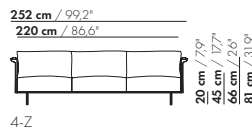

prijzen en afmetingen

	4-ZITS 2 KUSSENS	4-ZITS 3 KUSSENS	4-ZITS 2 KUSSENS XL	4-ZITS 3 KUSSENS XL
STOFUITVOERINGEN:				
S10 + ingezonden stof	€ 6090	€ 6763	€ 6195	€ 6921
S20	€ 6410	€ 7113	€ 6538	€ 7295
S30	€ 6809	€ 7546	€ 6962	€ 7757
S40	€ 7173	€ 7945	€ 7352	€ 8184
S50	€ 7595	€ 8402	€ 7805	€ 8673
LEERUITVOERINGEN:				
L10 + ingezonden leer	€ 7344	€ 8206	€ 7526	€ 8455
L20	€ 7730	€ 8589	€ 7935	€ 8863
L30	€ 8429	€ 9334	€ 8680	€ 9658
L40	€ 8944	€ 9903	€ 9229	€ 10264
L50	€ 9549	€ 10569	€ 9870	€ 10969
HOESPRIJS:				
= uitvoeringsprijs - deductie Deductie =	€ 2859	€ 3941	€ 3145	€ 4309
METRAGES EN VOLUME:				
Metrage uni-stof 130 cm	10,85	11,50	11,15	11,80
Metrage uni-stof 140 cm	10,85	11,50	11,15	11,80
Metrage leer bruto m²	19,80	20,75	21,05	22,15
Volume m³	1,94	1,94	1,94	1,94
Gewicht kg	100	100	100	100
MEERPRIJS:				
Soft kussen	€ 415	€ 612	€ 474	€ 628
Extra soft kussen	€ 545	€ 760	€ 616	€ 829
RAL kleur (per set)	€ 230	€ 230	€ 230	€ 230

4-Z