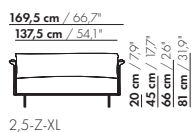

prijzen en afmetingen

	2,5-ZITS 1 KUSSEN	2,5-ZITS 2 KUSSENS	2,5-ZITS 1 KUSSEN XL	2,5-ZITS 2 KUSSENS XL
STOFUITVOERINGEN:				
S10 + ingezonden stof	€ 4579	€ 5278	€ 4023	€ 4774
S20	€ 4793	€ 5527	€ 4312	€ 5096
S30	€ 5065	€ 5841	€ 4643	€ 5477
S40	€ 5319	€ 6140	€ 4932	€ 5812
S50	€ 5610	€ 6474	€ 5297	€ 6225
LEERUITVOERINGEN:				
L10 + ingezonden leer	€ 5469	€ 6400	€ 4753	€ 5750
L20	€ 5741	€ 6606	€ 5017	€ 5947
L30	€ 6203	€ 7117	€ 5639	€ 6621
L40	€ 6559	€ 7530	€ 6016	€ 7058
L50	€ 6966	€ 7993	€ 6513	€ 7617
HOESPRIJS:				
= uitvoeringsprijs - deductie	Deductie = € 2109	€ 3194	€ 2321	€ 3485
METRAGES EN VOLUME:				
Metrage uni-stof 130 cm	7,65	8,25	7,95	8,55
Metrage uni-stof 140 cm	7,65	8,25	7,95	8,55
Metrage leer bruto m²	14,00	15,00	14,95	16,05
Volume m³	1,25	1,25	1,25	1,25
Gewicht kg	60	60	60	60
MEERPRIJS:				
Soft kussen	€ 230	€ 368	€ 264	€ 459
Extra soft kussen	€ 307	€ 630	€ 355	€ 528
RAL kleur (per set)	€ 230	€ 230	€ 230	€ 230