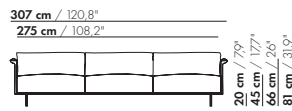

prijzen en afmetingen

	5-ZITS 2 KUSSENS	5-ZITS 3 KUSSENS	5-ZITS 2 KUSSENS XL	5-ZITS 3 KUSSENS XL
STOFUITVOERINGEN:				
S10 + ingezonden stof	€ 6722	€ 7429	€ 6885	€ 7640
S20	€ 7098	€ 7828	€ 7285	€ 8072
S30	€ 7562	€ 8332	€ 7779	€ 8605
S40	€ 7992	€ 8797	€ 8236	€ 9105
S50	€ 8488	€ 9329	€ 8764	€ 9673
LEERUITVOERINGEN:				
L10 + ingezonden leer	€ 8109	€ 9012	€ 8351	€ 9328
L20	€ 8548	€ 9772	€ 8820	€ 10139
L30	€ 9357	€ 10625	€ 9680	€ 11049
L40	€ 9945	€ 11269	€ 10305	€ 11734
L50	€ 10643	€ 12025	€ 11044	€ 12536
HOESPRIJS:				
= uitvoeringsprijs - deductie Deductie =	€ 3218	€ 4655	€ 3538	€ 5090
METRAGES EN VOLUME:				
Metrage uni-stof 130 cm	12,55	13,05	12,85	13,35
Metrage uni-stof 140 cm	12,55	13,05	12,85	13,35
Metrage leer bruto m²	22,85	23,85	24,25	25,40
Volume m³	2,15	2,15	2,15	2,15
Gewicht kg	120	120	120	120
MEERPRIJS:				
Soft kussen	€ 454	€ 590	€ 528	€ 686
Extra soft kussen	€ 613	€ 782	€ 710	€ 897
RAL kleur (per set)	€ 230	€ 230	€ 230	€ 230

5-Z