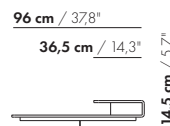

prijzen en afmetingen

	RUGTAFEL	BIJZETTAfel	DORMEUSE TAFEL POWER/QI	DORMEUSE TAFEL POWER/QI XL
UITVOERING:				
MDF RAL kleur	€ 437	€ 651	-	-
Eiken finer	€ 480	€ 750	-	-
VOLUME:				
Volume m³	0,50	0,07	-	-
Gewicht kg	5	6	-	-
Aantal colli	1	1	-	-
MEERPRIJS:				
MDF RAL kleur	-	-	€ 1160	€ 3833
Eiken finer	-	-	€ 1395	€ 1395

prijzen en afmetingen

	ARMTAFEL L/R	ARMTAFEL L/R XL	ARMTAFEL L/R POWER/QI	ARMTAFEL L/R POWER/QI XL
UITVOERING:				
MDF RAL kleur	€ 832	€ 1036	€ 1127	€ 1349
Eiken finer	€ 992	€ 1051	€ 1271	€ 1388
VOLUME:				
Volume m³	0,04	0,05	0,04	0,05
Gewicht kg	7	8	7	8
Aantal colli	1	1	1	1

inch = cm x 0.39

Prijzen EUR incl. BTW

2023-2

TAFEL