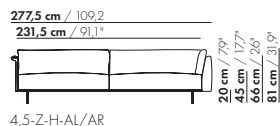

222,5 cm / 87,6°

176,5 cm / 69,5°

3,5-Z-H-AL/AR

20 cm / 7,9"
45 cm / 17,7"
66 cm / 26"
81 cm / 31,9"

58 cm / 22,8"
88 cm / 34,6"

222,5 cm / 87,6°

176,5 cm / 69,5°

3,5-Z-H-XL-AL/AR

4-Z-H-AL/AR

4-Z-H-AL/AR

4-Z-H-XL-AL/AR

4-Z-H-XL-AL/AR

prijzen en afmetingen

	4,5-ZITS HOEK AL/AR 2 KUSSENS	4,5-ZITS HOEK AL/AR 3 KUSSENS	4,5-ZITS HOEK AL/AR 2 KUSSENS XL	4,5-ZITS HOEK AL/AR 3 KUSSENS XL
STOFUITVOERINGEN:				
S10 + ingezonden stof	€ 6541	€ 6648	€ 6579	€ 6692
S20	€ 6874	€ 6969	€ 6922	€ 7024
S30	€ 7310	€ 7399	€ 7370	€ 7466
S40	€ 7742	€ 7820	€ 7812	€ 7896
S50	€ 8197	€ 8266	€ 8278	€ 8355
LEERUITVOERINGEN:				
L10 + ingezonden leer	€ 7827	€ 8040	€ 7983	€ 8188
L20	€ 8332	€ 8467	€ 8536	€ 8662
L30	€ 8997	€ 9118	€ 9259	€ 9368
L40	€ 9581	€ 9690	€ 9885	€ 9978
L50	€ 10213	€ 10307	€ 10561	€ 10639
HOESPRIJS:				
= uitvoeringsprijs - deductie Deductie =	€ 3317	€ 3474	€ 4528	€ 4678
METRAGES EN VOLUME:				
Metrage uni-stof 130 cm	12,95	13,60	13,10	13,75
Metrage uni-stof 140 cm	12,95	13,60	13,10	13,75
Metrage leer bruto m ²	22,25	23,20	23,70	24,80
Volume m ³	1,94	1,94	1,94	1,94
Gewicht kg	100	100	100	100
MEERPRIJS:				
Soft kussen	€ 617	€ 774	€ 724	€ 900
Extra soft kussen	€ 829	€ 1022	€ 962	€ 1180
RAL kleur (per set)	€ 230	€ 230	€ 230	€ 230