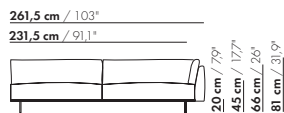

4,5-Z-H XL L/R - E