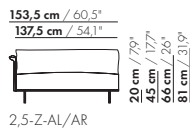

110 cm / 43,3"

2-Z-ZA

110 cm / 43,3"

2-Z-XL-ZA

inch = cm x 0.39

Prijzen EUR incl. BTW

2023-2

2-ZITS ELEMENT

165 cm / 65°

3-Z-ZA

20 cm / 7,9"
45 cm / 17,7"
81 cm / 31,9"

58 cm / 22,8"
88 cm / 34,6"

165 cm / 65°

3-Z-XL-ZA

20 cm / 7,9"
45 cm / 17,7"
81 cm / 31,9"

71 cm / 28"
101 cm / 39,7"

inch = cm x 0.39

Prijzen EUR incl. BTW

2023-2

3-ZITS ELEMENT

prijzen en afmetingen

	2,5-ZITS AL/AR 1 KUSSEN	2,5-ZITS AL/AR 2 KUSSENS	2,5-ZITS AL/AR 1 KUSSEN XL	2,5-ZITS AL/AR 2 KUSSENS XL
				
STOFUITVOERINGEN:				
S10 + ingezonden stof	€ 3412	€ 4111	€ 3752	€ 4503
S20	€ 3640	€ 4374	€ 4003	€ 4787
S30	€ 3896	€ 4672	€ 4282	€ 5116
S40	€ 4123	€ 4944	€ 4537	€ 5417
S50	€ 4413	€ 5277	€ 4851	€ 5779
LEERUITVOERINGEN:				
L10 + ingezonden leer	€ 4056	€ 4987	€ 4461	€ 5458
L20	€ 4277	€ 5142	€ 4703	€ 5633
L30	€ 4796	€ 5710	€ 5273	€ 6255
L40	€ 5108	€ 6079	€ 5618	€ 6660
L50	€ 5521	€ 6548	€ 6068	€ 7172
HOESPRIJS:				
= uitvoeringsprijs - deductie	Deductie = € 2042	€ 3127	€ 2249	€ 3413
METRAGES EN VOLUME:				
Metrage uni-stof 130 cm	6,70	7,30	6,85	7,45
Metrage uni-stof 140 cm	6,70	7,30	6,85	7,45
Metrage leer bruto m ²	11,80	12,75	12,50	13,60
Volume m ³	1,35	1,35	1,35	1,35
Gewicht kg	50	50	50	50
MEERPRIJS:				
Soft kussen	€ 230	€ 368	€ 264	€ 459
Extra soft kussen	€ 307	€ 630	€ 355	€ 528
RAL kleur (per set)	€ 230	€ 230	€ 230	€ 230

181 cm / 71,2"

165 cm / 65"

3-Z-AL/AR

20 cm / 7,9"
45 cm / 17,7"
66 cm / 26"
81 cm / 31,9"

58 cm / 22,8"
88 cm / 34,6"

181 cm / 71,2"

165 cm / 65"

3-Z-XL-AL/AR