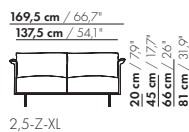

prijzen en afmetingen

	2,5-ZITS 1 KUSSEN	2,5-ZITS 2 KUSSENS	2,5-ZITS 1 KUSSEN XL	2,5-ZITS 2 KUSSENS XL
STOFUITVOERINGEN:				
S10 + ingezonden stof	€ 4579	€ 5278	€ 4023	€ 4774
S20	€ 4793	€ 5527	€ 4312	€ 5096
S30	€ 5065	€ 5841	€ 4643	€ 5477
S40	€ 5319	€ 6140	€ 4932	€ 5812
S50	€ 5610	€ 6474	€ 5297	€ 6225
LEERUITVOERINGEN:				
L10 + ingezonden leer	€ 5469	€ 6400	€ 4753	€ 5750
L20	€ 5741	€ 6606	€ 5017	€ 5947
L30	€ 6203	€ 7117	€ 5639	€ 6621
L40	€ 6559	€ 7530	€ 6016	€ 7058
L50	€ 6966	€ 7993	€ 6513	€ 7617
HOESPRIJS:				
= uitvoeringsprijs - deductie	Deductie = € 2109	€ 3194	€ 2321	€ 3485
METRAGES EN VOLUME:				
Metrage uni-stof 130 cm	7,65	8,25	7,95	8,55
Metrage uni-stof 140 cm	7,65	8,25	7,95	8,55
Metrage leer bruto m²	14,00	15,00	14,95	16,05
Volume m³	1,25	1,25	1,25	1,25
Gewicht kg	60	60	60	60
MEERPRIJS:				
Soft kussen	€ 230	€ 368	€ 264	€ 459
Extra soft kussen	€ 307	€ 630	€ 355	€ 528
RAL kleur (per set)	€ 230	€ 230	€ 230	€ 230