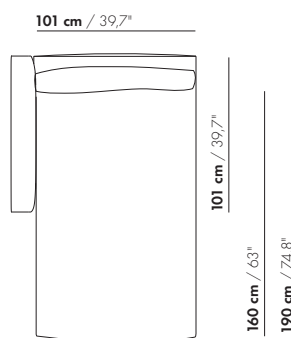

265,5 cm / 104,5"

176,5 cm / 69,5"

55 cm / 21,6"

20 cm / 7,9"
45 cm / 17,7"
66 cm / 26"
81 cm / 31,9"

58 cm / 22,8"
88 cm / 34,6"

3,5-Z-D-PL/PR

265,5 cm / 104,5"

176,5 cm / 69,5"

104 cm / 41"

CHL 104x146

88 cm / 34,6"

CHL 104x146 - E

117 cm / 46"

CHL-XL 117x190

101 cm / 39,7"

CHL-XL 117x190 - E

prijzen en afmetingen

	POEF 85X55	POEF 85X85	POEF 98X60 XL	POEF 98X98 XL
				
STOFUITVOERINGEN:				
S10 + ingezonden stof	€ 1885	€ 2084	€ 2134	€ 2389
S20	€ 1928	€ 2132	€ 2190	€ 2463
S30	€ 1987	€ 2201	€ 2272	€ 2569
S40	€ 2059	€ 2271	€ 2353	€ 2674
S50	€ 2155	€ 2340	€ 2433	€ 2779
LEERUITVOERINGEN:				
L10 + ingezonden leer	€ 1942	€ 2220	€ 2228	€ 2471
L20	€ 1990	€ 2291	€ 2295	€ 2548
L30	€ 2052	€ 2378	€ 2380	€ 2645
L40	€ 2114	€ 2466	€ 2466	€ 2739
L50	€ 2176	€ 2553	€ 2551	€ 2835
HOESPRIJS:				
= uitvoeringsprijs - deductie Deductie =	€ 822	€ 964	€ 1529	€ 1061
METRAGES EN VOLUME:				
Metrage uni-stof 130 cm	2,05	2,40	2,85	3,70
Metrage uni-stof 140 cm	2,05	2,40	2,80	3,65
Metrage leer bruto m ²	2,60	3,75	3,60	4,10
Volume m ³	0,35	0,50	0,46	0,50
Gewicht kg	15	40	15	40
MEERPRIJS:				
Soft kussen	€ 207	€ 250	€ 224	€ 310
Extra soft kussen	€ 252	€ 310	€ 271	€ 385
RAL kleur (per set)	€ 230	€ 230	€ 230	€ 230