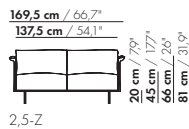

prijzen en afmetingen

	2,5-ZITS 1 KUSSEN	2,5-ZITS 2 KUSSENS	2,5-ZITS 1 KUSSEN XL	2,5-ZITS 2 KUSSENS XL
STOFUITVOERINGEN:				
S10 + ingezonden stof	€ 4579	€ 5278	€ 4023	€ 4774
S20	€ 4793	€ 5527	€ 4312	€ 5096
S30	€ 5065	€ 5841	€ 4643	€ 5477
S40	€ 5319	€ 6140	€ 4932	€ 5812
S50	€ 5610	€ 6474	€ 5297	€ 6225
LEERUITVOERINGEN:				
L10 + ingezonden leer	€ 5469	€ 6400	€ 4753	€ 5750
L20	€ 5741	€ 6606	€ 5017	€ 5947
L30	€ 6203	€ 7117	€ 5639	€ 6621
L40	€ 6559	€ 7530	€ 6016	€ 7058
L50	€ 6966	€ 7993	€ 6513	€ 7617
HOESPRIJS:				
= uitvoeringsprijs - deductie	Deductie = € 2109	€ 3194	€ 2321	€ 3485
METRAGES EN VOLUME:				
Metrage uni-stof 130 cm	7,65	8,25	7,95	8,55
Metrage uni-stof 140 cm	7,65	8,25	7,95	8,55
Metrage leer bruto m²	14,00	15,00	14,95	16,05
Volume m³	1,25	1,25	1,25	1,25
Gewicht kg	60	60	60	60
MEERPRIJS:				
Soft kussen	€ 230	€ 368	€ 264	€ 459
Extra soft kussen	€ 307	€ 630	€ 355	€ 528
RAL kleur (per set)	€ 230	€ 230	€ 230	€ 230