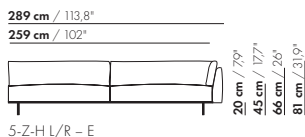

4,5-Z-H L/R - E

4,5-Z-H L/R - E

4,5-Z-H XL L/R - E

4,5-Z-H XL L/R - E

prijzen en afmetingen

	5-ZITS HOEK L/R 2 KUSSENS ZONDER ARM	5-ZITS HOEK L/R 3 KUSSENS ZONDER ARM	5-ZITS HOEK L/R 2 KUSSENS ZONDER ARM XL	5-ZITS HOEK L/R 3 KUSSENS ZONDER ARM XL
				
STOFUITVOERINGEN:				
S10 + ingezonden stof	€ 6368	€ 6911	€ 6155	€ 6689
S20	€ 6693	€ 7255	€ 6566	€ 7119
S30	€ 7124	€ 7715	€ 7053	€ 7635
S40	€ 7547	€ 8163	€ 7523	€ 8130
S50	€ 7998	€ 8642	€ 8058	€ 8693
LEERUITVOERINGEN:				
L10 + ingezonden leer	€ 7620	€ 8347	€ 7622	€ 8353
L20	€ 8032	€ 8928	€ 8114	€ 9017
L30	€ 8680	€ 9611	€ 9073	€ 10017
L40	€ 9231	€ 10205	€ 9734	€ 10724
L50	€ 9834	€ 10850	€ 10547	€ 11581
HOESPRIJS:				
= uitvoeringsprijs - deductie Deductie =	€ 3420	€ 4231	€ 3796	€ 4597
METRAGES EN VOLUME:				
Metrage uni-stof 130 cm	12,85	13,35	12,85	13,35
Metrage uni-stof 140 cm	12,85	13,35	12,85	13,35
Metrage leer bruto m ²	21,55	22,55	22,85	24,00
Volume m ³	2,15	2,15	2,15	2,15
Gewicht kg	120	120	120	120
MEERPRIJS:				
Soft kussen	€ 651	€ 788	€ 761	€ 918
Extra soft kussen	€ 874	€ 1041	€ 1019	€ 1205
RAL kleur (per set)	€ 230	€ 230	€ 230	€ 230

265,5 cm / 104,5"

176,5 cm / 69,5"

55 cm / 21,6"

20 cm / 7,9"
45 cm / 17,7"
66 cm / 26"
81 cm / 31,9"

58 cm / 22,8"
88 cm / 34,6"

3,5-Z-D-PL/PR

265,5 cm / 104,5"

176,5 cm / 69,5"