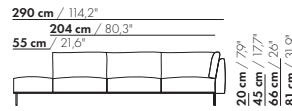

4-Z-D-PL/PR