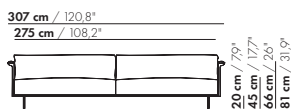

prijzen en afmetingen

	5-ZITS 2 KUSSENS	5-ZITS 3 KUSSENS	5-ZITS 2 KUSSENS XL	5-ZITS 3 KUSSENS XL
STOFUITVOERINGEN:				
S10 + ingezonden stof	€ 6722	€ 7429	€ 6885	€ 7640
S20	€ 7098	€ 7828	€ 7285	€ 8072
S30	€ 7562	€ 8332	€ 7779	€ 8605
S40	€ 7992	€ 8797	€ 8236	€ 9105
S50	€ 8488	€ 9329	€ 8764	€ 9673
LEERUITVOERINGEN:				
L10 + ingezonden leer	€ 8109	€ 9012	€ 8351	€ 9328
L20	€ 8548	€ 9772	€ 8820	€ 10139
L30	€ 9357	€ 10625	€ 9680	€ 11049
L40	€ 9945	€ 11269	€ 10305	€ 11734
L50	€ 10643	€ 12025	€ 11044	€ 12536
HOESPRIJS:				
= uitvoeringsprijs - deductie Deductie =	€ 3218	€ 4655	€ 3538	€ 5090
METRAGES EN VOLUME:				
Metrage uni-stof 130 cm	12,55	13,05	12,85	13,35
Metrage uni-stof 140 cm	12,55	13,05	12,85	13,35
Metrage leer bruto m²	22,85	23,85	24,25	25,40
Volume m³	2,15	2,15	2,15	2,15
Gewicht kg	120	120	120	120
MEERPRIJS:				
Soft kussen	€ 454	€ 590	€ 528	€ 686
Extra soft kussen	€ 613	€ 782	€ 710	€ 897
RAL kleur (per set)	€ 230	€ 230	€ 230	€ 230

5-Z-XL