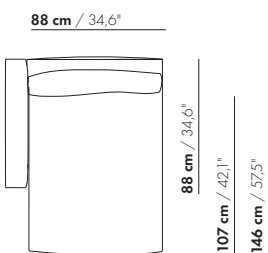

265,5 cm / 104,5"

176,5 cm / 69,5"

55 cm / 21,6"

20 cm / 7,9"
45 cm / 17,7"
66 cm / 26"
81 cm / 31,9"

58 cm / 22,8"
88 cm / 34,6"

3,5-Z-D-PL/PR

265,5 cm / 104,5"

176,5 cm / 69,5"

prijzen en afmetingen

	ARMTAFEL L/R	ARMTAFEL L/R XL	ARMTAFEL L/R POWER/QI	ARMTAFEL L/R POWER/QI XL
UITVOERING:				
MDF RAL kleur	€ 832	€ 1036	€ 1127	€ 1349
Eiken finer	€ 992	€ 1051	€ 1271	€ 1388
VOLUME:				
Volume m ³	0,04	0,05	0,04	0,05
Gewicht kg	7	8	7	8
Aantal colli	1	1	1	1

inch = cm x 0.39

Prijzen EUR incl. BTW

2023-2

TAFEL

prijzen en afmetingen

	CHAISE LONGUE 104X146 AL/AR	CHAISE LONGUE 117X190 AL/AR XL	CHAISE LONGUE 104X146 ELEMENT	CHAISE LONGUE 117X190 XL ELEMENT
				
STOFUITVOERINGEN:				
S10 + ingezonden stof	€ 4076	€ 4544	€ 3803	€ 4271
S20	€ 4253	€ 4754	€ 3971	€ 4444
S30	€ 4478	€ 5008	€ 4151	€ 4645
S40	€ 4682	€ 5247	€ 4325	€ 4850
S50	€ 4935	€ 5521	€ 4532	€ 5077
LEERUITVOERINGEN:				
L10 + ingezonden leer	€ 4733	€ 5256	€ 4470	€ 4963
L20	€ 4943	€ 5493	€ 4659	€ 5179
L30	€ 5455	€ 5997	€ 5124	€ 5631
L40	€ 5754	€ 6330	€ 5395	€ 5931
L50	€ 6157	€ 6774	€ 5756	€ 6328
HOESPRIJS:				
= uitvoeringsprijs - deductie	Deductie = € 2631	€ 2890	€ 2564	€ 2819
METRAGES EN VOLUME:				
Metrage uni-stof 130 cm	6,85	8,60	5,90	7,50
Metrage uni-stof 140 cm	6,85	8,60	5,90	7,50
Metrage leer bruto m ²	10,60	12,15	8,40	9,70
Volume m ³	1,50	1,70	1,50	1,70
Gewicht kg	50	60	50	60
MEERPRIJS:				
Soft kussen	€ 293	€ 367	€ 293	€ 367
Extra soft kussen	€ 342	€ 455	€ 342	€ 455
RAL kleur (per set)	€ 230	€ 230	€ 230	€ 230

104 cm / 41"

CHL 104x146

88 cm / 34,6"

CHL 104x146 - E

117 cm / 46"

CHL-XL 117x190

101 cm / 39,7"

CHL-XL 117x190 - E