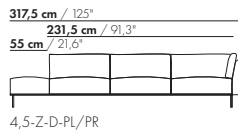

265,5 cm / 104,5"

176,5 cm / 69,5"

55 cm / 21,6"

20 cm / 7,9"
45 cm / 17,7"
66 cm / 26"
81 cm / 31,9"

58 cm / 22,8"
88 cm / 34,6"

3,5-Z-D-PL/PR

265,5 cm / 104,5"

176,5 cm / 69,5"

4-Z-D-PL/PR

4-Z-D-PL/PR

4-Z-D-XL-PL/PR

4-Z-D-XL-PL/PR

prijzen en afmetingen

	4,5-ZITS DORMEUSE PL/PR 2 KUSSENS	4,5-ZITS DORMEUSE PL/PR 3 KUSSENS	4,5-ZITS DORMEUSE PL/PR 2 KUSSENS XL	4,5-ZITS DORMEUSE PL/PR 3 KUSSENS XL
				
STOFUITVOERINGEN:				
S10 + ingezonden stof	€ 7191	€ 7298	€ 7359	€ 7472
S20	€ 7526	€ 7621	€ 7715	€ 7817
S30	€ 7966	€ 8055	€ 8182	€ 8278
S40	€ 8414	€ 8492	€ 8641	€ 8725
S50	€ 8912	€ 8981	€ 9124	€ 9201
LEERUITVOERINGEN:				
L10 + ingezonden leer	€ 8442	€ 8655	€ 8738	€ 8943
L20	€ 8949	€ 9084	€ 9302	€ 9428
L30	€ 9615	€ 9736	€ 10039	€ 10148
L40	€ 10201	€ 10310	€ 10677	€ 10770
L50	€ 10834	€ 10928	€ 11367	€ 11445
HOESPRIJS:				
= uitvoeringsprijs - deductie	Deductie = € 3523	€ 3680	€ 3896	€ 4046
METRAGES EN VOLUME:				
Metrage uni-stof 130 cm	13,20	13,85	13,70	14,30
Metrage uni-stof 140 cm	13,10	13,75	13,65	14,25
Metrage leer bruto m ²	21,05	22,05	22,25	23,35
Volume m ³	2,22	2,22	2,22	2,22
Gewicht kg	120	120	120	120
MEERPRIJS:				
Soft kussen	€ 628	€ 785	€ 713	€ 889
Extra soft kussen	€ 822	€ 1014	€ 928	€ 1145
RAL kleur (per set)	€ 230	€ 230	€ 230	€ 230
Dormeuse tafel MDF RAL kleur	€ 1160	€ 1160	€ 1480	€ 1480
Dormeuse tafel eiken fineer	€ 1395	€ 1395	€ 1497	€ 1497