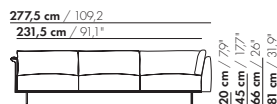

4,5-Z-H-XL-AL/AR