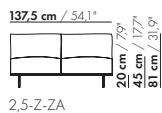

prijzen en afmetingen

	2,5-ZITS ZONDER ARMEN 1 KUSSEN	2,5-ZITS ZONDER ARMEN 2 KUSSENS	2,5-ZITS ZONDER ARMEN 1 KUSSEN XL	2,5-ZITS ZONDER ARMEN 2 KUSSENS XL
STOFUITVOERINGEN:				
S10 + ingezonden stof	€ 3777	€ 4476	€ 4154	€ 4905
S20	€ 4006	€ 4740	€ 4408	€ 5192
S30	€ 4266	€ 5042	€ 4692	€ 5526
S40	€ 4498	€ 5319	€ 4950	€ 5830
S50	€ 4786	€ 5650	€ 5267	€ 6195
LEERUITVOERINGEN:				
L10 + ingezonden leer	€ 4426	€ 5357	€ 4872	€ 5869
L20	€ 4647	€ 5512	€ 5111	€ 6041
L30	€ 5159	€ 6073	€ 5675	€ 6657
L40	€ 5464	€ 6435	€ 6011	€ 7053
L50	€ 5875	€ 6902	€ 6459	€ 7563
HOESPRIJS:				
= uitvoeringsprijs - deductie Deductie =	€ 2063	€ 3148	€ 2271	€ 3435
METRAGES EN VOLUME:				
Metrage uni-stof 130 cm	5,75	6,35	5,75	6,35
Metrage uni-stof 140 cm	5,75	6,35	5,75	6,35
Metrage leer bruto m²	9,55	10,55	10,10	11,20
Volume m³	1,35	1,35	1,35	1,35
Gewicht kg	50	50	50	50
MEERPRIJS:				
Soft kussen	€ 230	€ 368	€ 264	€ 459
Extra soft kussen	€ 307	€ 630	€ 355	€ 528
RAL kleur (per set)	€ 230	€ 230	€ 230	€ 230

2,5-Z-ZA