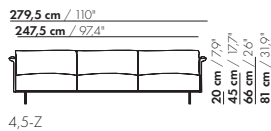

prijzen en afmetingen

	4,5-ZITS 2 KUSSENS	4,5-ZITS 3 KUSSENS	4,5-ZITS 2 KUSSENS XL	4,5-ZITS 3 KUSSENS XL
STOFUITVOERINGEN:				
S10 + ingezonden stof	€ 6425	€ 6770	€ 6505	€ 6877
S20	€ 6773	€ 7119	€ 6880	€ 7251
S30	€ 7203	€ 7539	€ 7339	€ 7700
S40	€ 7601	€ 7936	€ 7763	€ 8122
S50	€ 8060	€ 8387	€ 8252	€ 8603
LEERUITVOERINGEN:				
L10 + ingezonden leer	€ 7745	€ 8067	€ 7908	€ 8255
L20	€ 8159	€ 8613	€ 8345	€ 8837
L30	€ 8910	€ 9366	€ 9147	€ 9638
L40	€ 9464	€ 9919	€ 9732	€ 10224
L50	€ 10116	€ 10570	€ 10427	€ 10918
HOESPRIJS:				
= uitvoeringsprijs - deductie	Deductie = € 3040	€ 3490	€ 3341	€ 3828
METRAGES EN VOLUME:				
Metrage uni-stof 130 cm	11,70	12,30	12,00	12,60
Metrage uni-stof 140 cm	11,70	12,30	12,00	12,60
Metrage leer bruto m²	21,30	22,30	22,70	23,80
Volume m³	1,94	1,94	1,94	1,94
Gewicht kg	100	100	100	100
MEERPRIJS:				
Soft kussen	€ 422	€ 606	€ 489	€ 667
Extra soft kussen	€ 570	€ 764	€ 655	€ 872
RAL kleur (per set)	€ 230	€ 230	€ 230	€ 230

4,5-Z