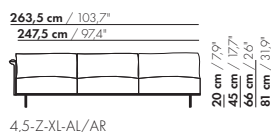

4,5-Z-XL-AL/AR