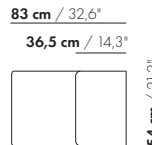

prijzen en afmetingen

	RUGTAFEL	BIJZETTAfel	DORMEUSE TAFEL POWER/QI	DORMEUSE TAFEL POWER/QI XL
UITVOERING:				
MDF RAL kleur	€ 437	€ 651	-	-
Eiken finer	€ 480	€ 750	-	-
VOLUME:				
Volume m³	0,50	0,07	-	-
Gewicht kg	5	6	-	-
Aantal colli	1	1	-	-
MEERPRIJS:				
MDF RAL kleur	-	-	€ 1160	€ 3833
Eiken finer	-	-	€ 1395	€ 1395

prijzen en afmetingen

	ARMTAFEL L/R	ARMTAFEL L/R XL	ARMTAFEL L/R POWER/QI	ARMTAFEL L/R POWER/QI XL
UITVOERING:				
MDF RAL kleur	€ 832	€ 1036	€ 1127	€ 1349
Eiken finer	€ 992	€ 1051	€ 1271	€ 1388
VOLUME:				
Volume m³	0,04	0,05	0,04	0,05
Gewicht kg	7	8	7	8
Aantal colli	1	1	1	1

inch = cm x 0.39

Prijzen EUR incl. BTW

2023-2

TAFEL