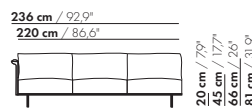

4-Z-XL-AL/AR