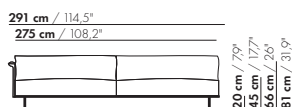

4,5-Z-AL/AR

4,5-Z-AL/AR

4,5-Z-XL-AL/AR

4,5-Z-XL-AL/AR

4,5 AL/AR

inch = cm x 0.39

prijzen en afmetingen

	5-ZITS AL/AR 2 KUSSENS	5-ZITS AL/AR 3 KUSSENS	5-ZITS AL/AR 2 KUSSENS XL	5-ZITS AL/AR 3 KUSSENS XL
STOFUITVOERINGEN:				
S10 + ingezonden stof	€ 5416	€ 6123	€ 6270	€ 7025
S20	€ 5826	€ 6556	€ 6647	€ 7434
S30	€ 6299	€ 7069	€ 7110	€ 7936
S40	€ 6714	€ 7519	€ 7534	€ 8403
S50	€ 7231	€ 8072	€ 8030	€ 8939
LEERUITVOERINGEN:				
L10 + ingezonden leer	€ 6553	€ 7624	€ 7456	€ 8601
L20	€ 6947	€ 8171	€ 8046	€ 9365
L30	€ 7888	€ 9156	€ 8849	€ 10218
L40	€ 8447	€ 9771	€ 9417	€ 10846
L50	€ 9197	€ 10579	€ 10098	€ 11590
HOESPRIJS:				
= uitvoeringsprijs - deductie Deductie =	€ 3160	€ 4597	€ 3473	€ 5025
METRAGES EN VOLUME:				
Metrage uni-stof 130 cm	11,60	12,10	11,75	12,25
Metrage uni-stof 140 cm	11,60	12,10	11,75	12,25
Metrage leer bruto m ²	20,65	21,65	21,80	22,95
Volume m ³	2,15	2,15	2,15	2,15
Gewicht kg	120	120	120	120
MEERPRIJS:				
Soft kussen	€ 454	€ 590	€ 528	€ 686
Extra soft kussen	€ 613	€ 782	€ 710	€ 897
RAL kleur (per set)	€ 230	€ 230	€ 230	€ 230

5-Z-AL/AR

5-Z-AL/AR

5-Z-XL-AL/AR

5-Z-XL-AL/AR

prijzen en afmetingen

	3-ZITS HOEK AL/AR	3-ZITS HOEK AL/AR XL		
				
STOFUITVOERINGEN:				
S10 + ingezonden stof	€ 5611	€ 5628		
S20	€ 5866	€ 5895		
S30	€ 6211	€ 6251		
S40	€ 6548	€ 6596		
S50	€ 6904	€ 6964		
LEERUITVOERINGEN:				
L10 + ingezonden leer	€ 6753	€ 6874		
L20	€ 7086	€ 7251		
L30	€ 7596	€ 7810		
L40	€ 8049	€ 8296		
L50	€ 8534	€ 8818		
HOESPRIJS:				
= uitvoeringsprijs - deductie	Deductie = € 2733	€ 3005		
METRAGES EN VOLUME:				
Metrage uni-stof 130 cm	10,40	10,55		
Metrage uni-stof 140 cm	10,40	10,55		
Metrage leer bruto m ²	17,45	18,70		
Volume m ³	1,70	1,70		
Gewicht kg	60	60		
MEERPRIJS:				
Soft kussen	€ 583	€ 678		
Extra soft kussen	€ 770	€ 889		
RAL kleur (per set)	€ 230	€ 230		

195 cm / 76,7"

149 cm / 58,6"

3-Z-H-AL/AR

20 cm / 7,9"
45 cm / 17,7"
66 cm / 26"
81 cm / 31,9"

58 cm / 22,8"
88 cm / 34,6"

195 cm / 76,7"

149 cm / 58,6"

3-Z-H-XL-AL/AR