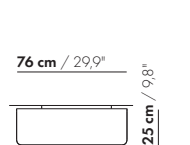

prijzen en afmetingen

	RUGTAFEL	BIJZETTAfel	DORMEUSE TAFEL POWER/QI	DORMEUSE TAFEL POWER/QI XL
UITVOERING:				
MDF RAL kleur	€ 437	€ 651	-	-
Eiken finer	€ 480	€ 750	-	-
VOLUME:				
Volume m³	0,50	0,07	-	-
Gewicht kg	5	6	-	-
Aantal colli	1	1	-	-
MEERPRIJS:				
MDF RAL kleur	-	-	€ 1160	€ 3833
Eiken finer	-	-	€ 1395	€ 1395

prijzen en afmetingen

	ARMTAFEL L/R	ARMTAFEL L/R XL	ARMTAFEL L/R POWER/QI	ARMTAFEL L/R POWER/QI XL
UITVOERING:				
MDF RAL kleur	€ 832	€ 1036	€ 1127	€ 1349
Eiken finer	€ 992	€ 1051	€ 1271	€ 1388
VOLUME:				
Volume m³	0,04	0,05	0,04	0,05
Gewicht kg	7	8	7	8
Aantal colli	1	1	1	1

inch = cm x 0.39

Prijzen EUR incl. BTW

2023-2

TAFEL