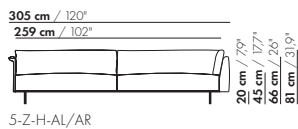

4,5-Z-H-AL/AR

4,5-Z-H-AL/AR

4,5-Z-H-XL-AL/AR

4,5-Z-H-XL-AL/AR

prijzen en afmetingen

	5-ZITS HOEK AL/AR 2 KUSSENS	5-ZITS HOEK AL/AR 3 KUSSENS	5-ZITS HOEK AL/AR 2 KUSSENS XL	5-ZITS HOEK AL/AR 3 KUSSENS XL
				
STOFUITVOERINGEN:				
S10 + ingezonden stof	€ 7003	€ 7546	€ 7061	€ 7595
S20	€ 7348	€ 7910	€ 7418	€ 7971
S30	€ 7805	€ 8396	€ 7888	€ 8470
S40	€ 8256	€ 8872	€ 8348	€ 8955
S50	€ 8735	€ 9379	€ 8837	€ 9472
LEERUITVOERINGEN:				
L10 + ingezonden leer	€ 8455	€ 9182	€ 8629	€ 9360
L20	€ 8908	€ 9804	€ 9130	€ 10033
L30	€ 9609	€ 10540	€ 9883	€ 10827
L40	€ 10212	€ 11186	€ 10527	€ 11517
L50	€ 10868	€ 11884	€ 11228	€ 12262
HOESPRIJS:				
= uitvoeringsprijs - deductie	Deductie = € 3486	€ 4297	€ 3870	€ 4671
METRAGES EN VOLUME:				
Metrage uni-stof 130 cm	13,80	14,30	13,95	14,45
Metrage uni-stof 140 cm	13,80	14,30	13,95	14,45
Metrage leer bruto m ²	23,80	24,80	25,30	26,40
Volume m ³	2,15	2,15	2,15	2,15
Gewicht kg	120	120	120	120
MEERPRIJS:				
Soft kussen	€ 651	€ 788	€ 761	€ 918
Extra soft kussen	€ 874	€ 1041	€ 1019	€ 1205
RAL kleur (per set)	€ 230	€ 230	€ 230	€ 230

prijzen en afmetingen

	3-ZITS HOEK L/R ZONDER ARM	3-ZITS HOEK L/R ZONDER ARM XL		
				
STOFUITVOERINGEN:				
S10 + ingezonden stof	€ 5049	€ 5080		
S20	€ 5314	€ 5346		
S30	€ 5632	€ 5702		
S40	€ 5941	€ 6037		
S50	€ 6270	€ 6431		
LEERUITVOERINGEN:				
L10 + ingezonden leer	€ 6028	€ 6181		
L20	€ 6320	€ 6539		
L30	€ 6778	€ 7231		
L40	€ 7178	€ 7720		
L50	€ 7610	€ 8307		
HOESPRIJS:				
= uitvoeringsprijs - deductie	Deductie = € 2668	€ 2931		
METRAGES EN VOLUME:				
Metrage uni-stof 130 cm	9,45	9,45		
Metrage uni-stof 140 cm	9,45	9,45		
Metrage leer bruto m ²	15,20	16,25		
Volume m ³	1,70	1,70		
Gewicht kg	60	60		
MEERPRIJS:				
Soft kussen	€ 583	€ 678		
Extra soft kussen	€ 770	€ 889		
RAL kleur (per set)	€ 230	€ 230		

179 cm / 70,9"

149 cm / 58,6"

3-Z-H L/R - E

20 cm / 7,9"
45 cm / 17,7"
66 cm / 26"
81 cm / 31,9"

58 cm / 22,8"
88 cm / 34,6"

179 cm / 70,9"

149 cm / 58,6"

3-Z-H XL L/R - E