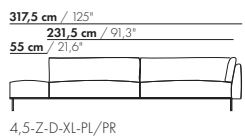

265,5 cm / 104,5"

176,5 cm / 69,5"

55 cm / 21,6"

20 cm / 7,9"
45 cm / 17,7"
66 cm / 26"
81 cm / 31,9"

58 cm / 22,8"
88 cm / 34,6"

3,5-Z-D-PL/PR

265,5 cm / 104,5"

176,5 cm / 69,5"

4-Z-D-PL/PR

4-Z-D-PL/PR

4-Z-D-XL-PL/PR

4-Z-D-XL-PL/PR

prijzen en afmetingen

	4,5-ZITS DORMEUSE PL/PR 2 KUSSENS	4,5-ZITS DORMEUSE PL/PR 3 KUSSENS	4,5-ZITS DORMEUSE PL/PR 2 KUSSENS XL	4,5-ZITS DORMEUSE PL/PR 3 KUSSENS XL
				
STOFUITVOERINGEN:				
S10 + ingezonden stof	€ 7191	€ 7298	€ 7359	€ 7472
S20	€ 7526	€ 7621	€ 7715	€ 7817
S30	€ 7966	€ 8055	€ 8182	€ 8278
S40	€ 8414	€ 8492	€ 8641	€ 8725
S50	€ 8912	€ 8981	€ 9124	€ 9201
LEERUITVOERINGEN:				
L10 + ingezonden leer	€ 8442	€ 8655	€ 8738	€ 8943
L20	€ 8949	€ 9084	€ 9302	€ 9428
L30	€ 9615	€ 9736	€ 10039	€ 10148
L40	€ 10201	€ 10310	€ 10677	€ 10770
L50	€ 10834	€ 10928	€ 11367	€ 11445
HOESPRIJS:				
= uitvoeringsprijs - deductie	Deductie = € 3523	€ 3680	€ 3896	€ 4046
METRAGES EN VOLUME:				
Metrage uni-stof 130 cm	13,20	13,85	13,70	14,30
Metrage uni-stof 140 cm	13,10	13,75	13,65	14,25
Metrage leer bruto m ²	21,05	22,05	22,25	23,35
Volume m ³	2,22	2,22	2,22	2,22
Gewicht kg	120	120	120	120
MEERPRIJS:				
Soft kussen	€ 628	€ 785	€ 713	€ 889
Extra soft kussen	€ 822	€ 1014	€ 928	€ 1145
RAL kleur (per set)	€ 230	€ 230	€ 230	€ 230
Dormeuse tafel MDF RAL kleur	€ 1160	€ 1160	€ 1480	€ 1480
Dormeuse tafel eiken fineer	€ 1395	€ 1395	€ 1497	€ 1497