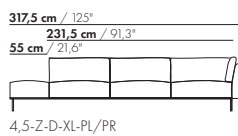

265,5 cm / 104,5"

176,5 cm / 69,5"

55 cm / 21,6"

20 cm / 7,9"
45 cm / 17,7"
66 cm / 26"
81 cm / 31,9"

58 cm / 22,8"
88 cm / 34,6"

3,5-Z-D-PL/PR

265,5 cm / 104,5"

176,5 cm / 69,5"

4-Z-D-PL/PR

4-Z-D-PL/PR

4-Z-D-XL-PL/PR

4-Z-D-XL-PL/PR

prijzen en afmetingen

	4,5-ZITS DORMEUSE PL/PR 2 KUSSENS	4,5-ZITS DORMEUSE PL/PR 3 KUSSENS	4,5-ZITS DORMEUSE PL/PR 2 KUSSENS XL	4,5-ZITS DORMEUSE PL/PR 3 KUSSENS XL
				
STOFUITVOERINGEN:				
S10 + ingezonden stof	€ 7191	€ 7298	€ 7359	€ 7472
S20	€ 7526	€ 7621	€ 7715	€ 7817
S30	€ 7966	€ 8055	€ 8182	€ 8278
S40	€ 8414	€ 8492	€ 8641	€ 8725
S50	€ 8912	€ 8981	€ 9124	€ 9201
LEERUITVOERINGEN:				
L10 + ingezonden leer	€ 8442	€ 8655	€ 8738	€ 8943
L20	€ 8949	€ 9084	€ 9302	€ 9428
L30	€ 9615	€ 9736	€ 10039	€ 10148
L40	€ 10201	€ 10310	€ 10677	€ 10770
L50	€ 10834	€ 10928	€ 11367	€ 11445
HOESPRIJS:				
= uitvoeringsprijs - deductie	Deductie = € 3523	€ 3680	€ 3896	€ 4046
METRAGES EN VOLUME:				
Metrage uni-stof 130 cm	13,20	13,85	13,70	14,30
Metrage uni-stof 140 cm	13,10	13,75	13,65	14,25
Metrage leer bruto m ²	21,05	22,05	22,25	23,35
Volume m ³	2,22	2,22	2,22	2,22
Gewicht kg	120	120	120	120
MEERPRIJS:				
Soft kussen	€ 628	€ 785	€ 713	€ 889
Extra soft kussen	€ 822	€ 1014	€ 928	€ 1145
RAL kleur (per set)	€ 230	€ 230	€ 230	€ 230
Dormeuse tafel MDF RAL kleur	€ 1160	€ 1160	€ 1480	€ 1480
Dormeuse tafel eiken fineer	€ 1395	€ 1395	€ 1497	€ 1497