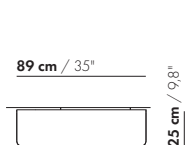

prijzen en afmetingen

	RUGTAFEL	BIJZETTAfel	DORMEUSE TAFEL POWER/QI	DORMEUSE TAFEL POWER/QI XL
UITVOERING:				
MDF RAL kleur	€ 437	€ 651	-	-
Eiken finer	€ 480	€ 750	-	-
VOLUME:				
Volume m³	0,50	0,07	-	-
Gewicht kg	5	6	-	-
Aantal colli	1	1	-	-
MEERPRIJS:				
MDF RAL kleur	-	-	€ 1160	€ 3833
Eiken finer	-	-	€ 1395	€ 1395

prijzen en afmetingen

	ARMTAFEL L/R	ARMTAFEL L/R XL	ARMTAFEL L/R POWER/QI	ARMTAFEL L/R POWER/QI XL
UITVOERING:				
MDF RAL kleur	€ 832	€ 1036	€ 1127	€ 1349
Eiken finer	€ 992	€ 1051	€ 1271	€ 1388
VOLUME:				
Volume m³	0,04	0,05	0,04	0,05
Gewicht kg	7	8	7	8
Aantal colli	1	1	1	1

inch = cm x 0.39

Prijzen EUR incl. BTW

2023-2

TAFEL