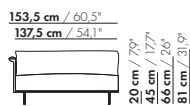

2,5-Z-XL-AL/AR