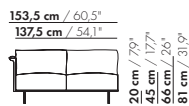

2,5-Z-AL/AR