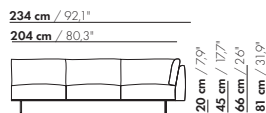

4-Z-HL/R - E