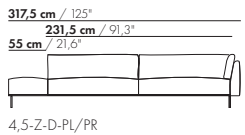

265,5 cm / 104,5"

176,5 cm / 69,5"

55 cm / 21,6"

20 cm / 7,9"
45 cm / 17,7"
66 cm / 26"
81 cm / 31,9"

58 cm / 22,8"
88 cm / 34,6"

3,5-Z-D-PL/PR

265,5 cm / 104,5"

176,5 cm / 69,5"

4-Z-D-PL/PR

4-Z-D-PL/PR

4-Z-D-XL-PL/PR

4-Z-D-XL-PL/PR

prijzen en afmetingen

	4,5-ZITS DORMEUSE PL/PR 2 KUSSENS	4,5-ZITS DORMEUSE PL/PR 3 KUSSENS	4,5-ZITS DORMEUSE PL/PR 2 KUSSENS XL	4,5-ZITS DORMEUSE PL/PR 3 KUSSENS XL
				
STOFUITVOERINGEN:				
S10 + ingezonden stof	€ 7191	€ 7298	€ 7359	€ 7472
S20	€ 7526	€ 7621	€ 7715	€ 7817
S30	€ 7966	€ 8055	€ 8182	€ 8278
S40	€ 8414	€ 8492	€ 8641	€ 8725
S50	€ 8912	€ 8981	€ 9124	€ 9201
LEERUITVOERINGEN:				
L10 + ingezonden leer	€ 8442	€ 8655	€ 8738	€ 8943
L20	€ 8949	€ 9084	€ 9302	€ 9428
L30	€ 9615	€ 9736	€ 10039	€ 10148
L40	€ 10201	€ 10310	€ 10677	€ 10770
L50	€ 10834	€ 10928	€ 11367	€ 11445
HOESPRIJS:				
= uitvoeringsprijs - deductie	Deductie = € 3523	€ 3680	€ 3896	€ 4046
METRAGES EN VOLUME:				
Metrage uni-stof 130 cm	13,20	13,85	13,70	14,30
Metrage uni-stof 140 cm	13,10	13,75	13,65	14,25
Metrage leer bruto m ²	21,05	22,05	22,25	23,35
Volume m ³	2,22	2,22	2,22	2,22
Gewicht kg	120	120	120	120
MEERPRIJS:				
Soft kussen	€ 628	€ 785	€ 713	€ 889
Extra soft kussen	€ 822	€ 1014	€ 928	€ 1145
RAL kleur (per set)	€ 230	€ 230	€ 230	€ 230
Dormeuse tafel MDF RAL kleur	€ 1160	€ 1160	€ 1480	€ 1480
Dormeuse tafel eiken fineer	€ 1395	€ 1395	€ 1497	€ 1497