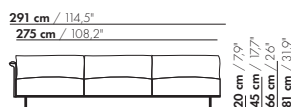

4,5-Z-AL/AR

4,5-Z-AL/AR

4,5-Z-XL-AL/AR

4,5-Z-XL-AL/AR

4,5 AL/AR

inch = cm x 0.39

prijzen en afmetingen

	5-ZITS AL/AR 2 KUSSENS	5-ZITS AL/AR 3 KUSSENS	5-ZITS AL/AR 2 KUSSENS XL	5-ZITS AL/AR 3 KUSSENS XL
STOFUITVOERINGEN:				
S10 + ingezonden stof	€ 5416	€ 6123	€ 6270	€ 7025
S20	€ 5826	€ 6556	€ 6647	€ 7434
S30	€ 6299	€ 7069	€ 7110	€ 7936
S40	€ 6714	€ 7519	€ 7534	€ 8403
S50	€ 7231	€ 8072	€ 8030	€ 8939
LEERUITVOERINGEN:				
L10 + ingezonden leer	€ 6553	€ 7624	€ 7456	€ 8601
L20	€ 6947	€ 8171	€ 8046	€ 9365
L30	€ 7888	€ 9156	€ 8849	€ 10218
L40	€ 8447	€ 9771	€ 9417	€ 10846
L50	€ 9197	€ 10579	€ 10098	€ 11590
HOESPRIJS:				
= uitvoeringsprijs - deductie Deductie =	€ 3160	€ 4597	€ 3473	€ 5025
METRAGES EN VOLUME:				
Metrage uni-stof 130 cm	11,60	12,10	11,75	12,25
Metrage uni-stof 140 cm	11,60	12,10	11,75	12,25
Metrage leer bruto m ²	20,65	21,65	21,80	22,95
Volume m ³	2,15	2,15	2,15	2,15
Gewicht kg	120	120	120	120
MEERPRIJS:				
Soft kussen	€ 454	€ 590	€ 528	€ 686
Extra soft kussen	€ 613	€ 782	€ 710	€ 897
RAL kleur (per set)	€ 230	€ 230	€ 230	€ 230

5-Z-AL/AR

5-Z-AL/AR

5-Z-XL-AL/AR

5-Z-XL-AL/AR

prijzen en afmetingen

	3-ZITS HOEK AL/AR	3-ZITS HOEK AL/AR XL		
				
STOFUITVOERINGEN:				
S10 + ingezonden stof	€ 5611	€ 5628		
S20	€ 5866	€ 5895		
S30	€ 6211	€ 6251		
S40	€ 6548	€ 6596		
S50	€ 6904	€ 6964		
LEERUITVOERINGEN:				
L10 + ingezonden leer	€ 6753	€ 6874		
L20	€ 7086	€ 7251		
L30	€ 7596	€ 7810		
L40	€ 8049	€ 8296		
L50	€ 8534	€ 8818		
HOESPRIJS:				
= uitvoeringsprijs - deductie	Deductie = € 2733	€ 3005		
METRAGES EN VOLUME:				
Metrage uni-stof 130 cm	10,40	10,55		
Metrage uni-stof 140 cm	10,40	10,55		
Metrage leer bruto m ²	17,45	18,70		
Volume m ³	1,70	1,70		
Gewicht kg	60	60		
MEERPRIJS:				
Soft kussen	€ 583	€ 678		
Extra soft kussen	€ 770	€ 889		
RAL kleur (per set)	€ 230	€ 230		

195 cm / 76,7"

149 cm / 58,6"

3-Z-H-AL/AR

20 cm / 7,9"
45 cm / 17,7"
66 cm / 26"
81 cm / 31,9"

58 cm / 22,8"
88 cm / 34,6"

195 cm / 76,7"

149 cm / 58,6"

3-Z-H-XL-AL/AR