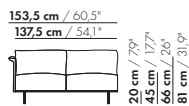

2,5-Z-XL-AL/AR