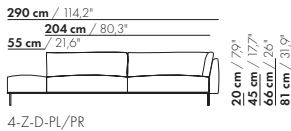

265,5 cm / 104,5"

176,5 cm / 69,5"

55 cm / 21,6"

20 cm / 7,9"
45 cm / 17,7"
66 cm / 26"
81 cm / 31,9"

58 cm / 22,8"
88 cm / 34,6"

3,5-Z-D-PL/PR

265,5 cm / 104,5"

176,5 cm / 69,5"

55 cm / 21,6"

20 cm / 7,9"
45 cm / 17,7"
66 cm / 26"
81 cm / 31,9"

71 cm / 28"
101 cm / 39,7"

3,5-Z-D-XL-PL/PR

prijzen en afmetingen

	4-ZITS DORMEUSE PL/PR 2 KUSSENS	4-ZITS DORMEUSE PL/PR 3 KUSSENS	4-ZITS DORMEUSE PL/PR 2 KUSSENS XL	4-ZITS DORMEUSE PL/PR 3 KUSSENS XL
				
STOFUITVOERINGEN:				
S10 + ingezonden stof	€ 7157	€ 7386	€ 7179	€ 7686
S20	€ 7471	€ 7703	€ 7503	€ 8033
S30	€ 7889	€ 8126	€ 7936	€ 8499
S40	€ 8316	€ 8557	€ 8359	€ 8952
S50	€ 8789	€ 9032	€ 8804	€ 9427
LEERUITVOERINGEN:				
L10 + ingezonden leer	€ 8505	€ 8761	€ 8571	€ 9245
L20	€ 8919	€ 9164	€ 9027	€ 9714
L30	€ 9541	€ 9795	€ 9702	€ 10428
L40	€ 10092	€ 10359	€ 10288	€ 11056
L50	€ 10684	€ 10969	€ 10919	€ 11734
HOESPRIJS:				
= uitvoeringsprijs - deductie	Deductie = € 3406	€ 3933	€ 3707	€ 4322
METRAGES EN VOLUME:				
Metrage uni-stof 130 cm	12,35	13,00	12,95	13,60
Metrage uni-stof 140 cm	12,35	13,00	12,90	13,55
Metrage leer bruto m ²	19,50	20,50	20,65	21,75
Volume m ³	2,22	2,22	2,22	2,22
Gewicht kg	120	120	120	120
MEERPRIJS:				
Soft kussen	€ 615	€ 761	€ 697	€ 851
Extra soft kussen	€ 796	€ 975	€ 889	€ 1101
RAL kleur (per set)	€ 230	€ 230	€ 230	€ 230
Dormeuse tafel MDF RAL kleur	€ 1160	€ 1160	€ 1480	€ 1480
Dormeuse tafel eiken fineer	€ 1395	€ 1395	€ 1497	€ 1497