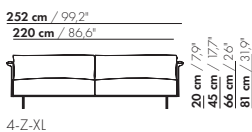

prijzen en afmetingen

	4-ZITS 2 KUSSENS	4-ZITS 3 KUSSENS	4-ZITS 2 KUSSENS XL	4-ZITS 3 KUSSENS XL
STOFUITVOERINGEN:				
S10 + ingezonden stof	€ 6090	€ 6763	€ 6195	€ 6921
S20	€ 6410	€ 7113	€ 6538	€ 7295
S30	€ 6809	€ 7546	€ 6962	€ 7757
S40	€ 7173	€ 7945	€ 7352	€ 8184
S50	€ 7595	€ 8402	€ 7805	€ 8673
LEERUITVOERINGEN:				
L10 + ingezonden leer	€ 7344	€ 8206	€ 7526	€ 8455
L20	€ 7730	€ 8589	€ 7935	€ 8863
L30	€ 8429	€ 9334	€ 8680	€ 9658
L40	€ 8944	€ 9903	€ 9229	€ 10264
L50	€ 9549	€ 10569	€ 9870	€ 10969
HOESPRIJS:				
= uitvoeringsprijs - deductie Deductie =	€ 2859	€ 3941	€ 3145	€ 4309
METRAGES EN VOLUME:				
Metrage uni-stof 130 cm	10,85	11,50	11,15	11,80
Metrage uni-stof 140 cm	10,85	11,50	11,15	11,80
Metrage leer bruto m²	19,80	20,75	21,05	22,15
Volume m³	1,94	1,94	1,94	1,94
Gewicht kg	100	100	100	100
MEERPRIJS:				
Soft kussen	€ 415	€ 612	€ 474	€ 628
Extra soft kussen	€ 545	€ 760	€ 616	€ 829
RAL kleur (per set)	€ 230	€ 230	€ 230	€ 230

4-Z-XL