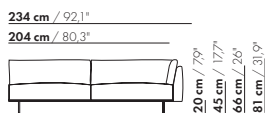

4-Z-HXL/L/R - E