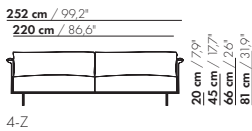

114,5 cm / 45°

82,5 cm / 32,5°

1,5-Z

20 cm / 79"
45 cm / 177"
66 cm / 26"
81 cm / 31,9"

58 cm / 22,8"
88 cm / 34,6"

114,5 cm / 45°

82,5 cm / 32,5°

1,5-Z-XL

197 cm / 77,5"

165 cm / 65"

3-Z

20 cm / 7,9"
45 cm / 17,7"
66 cm / 26"
81 cm / 31,9"

58 cm / 22,8"
88 cm / 34,6"

197 cm / 77,5"

165 cm / 65"

3-Z-XL

224,5 cm / 88,4"

192,5 cm / 75,8"

3,5-Z

20 cm / 7,9"
45 cm / 17,7"
66 cm / 26"
81 cm / 31,9"

58 cm / 22,8"
88 cm / 34,6"

224,5 cm / 88,4"

192,5 cm / 75,8"

3,5-Z-XL

20 cm / 7,9"
45 cm / 17,7"
66 cm / 26"
81 cm / 31,9"

3,5-Z-XL

71 cm / 28"
101 cm / 39,7"

prijzen en afmetingen

	4-ZITS 2 KUSSENS	4-ZITS 3 KUSSENS	4-ZITS 2 KUSSENS XL	4-ZITS 3 KUSSENS XL
				
STOFUITVOERINGEN:				
S10 + ingezonden stof	€ 6090	€ 6763	€ 6195	€ 6921
S20	€ 6410	€ 7113	€ 6538	€ 7295
S30	€ 6809	€ 7546	€ 6962	€ 7757
S40	€ 7173	€ 7945	€ 7352	€ 8184
S50	€ 7595	€ 8402	€ 7805	€ 8673
LEERUITVOERINGEN:				
L10 + ingezonden leer	€ 7344	€ 8206	€ 7526	€ 8455
L20	€ 7730	€ 8589	€ 7935	€ 8863
L30	€ 8429	€ 9334	€ 8680	€ 9658
L40	€ 8944	€ 9903	€ 9229	€ 10264
L50	€ 9549	€ 10569	€ 9870	€ 10969
HOESPRIJS:				
= uitvoeringsprijs - deductie Deductie =	€ 2859	€ 3941	€ 3145	€ 4309
METRAGES EN VOLUME:				
Metrage uni-stof 130 cm	10,85	11,50	11,15	11,80
Metrage uni-stof 140 cm	10,85	11,50	11,15	11,80
Metrage leer bruto m ²	19,80	20,75	21,05	22,15
Volume m ³	1,94	1,94	1,94	1,94
Gewicht kg	100	100	100	100
MEERPRIJS:				
Soft kussen	€ 415	€ 612	€ 474	€ 628
Extra soft kussen	€ 545	€ 760	€ 616	€ 829
RAL kleur (per set)	€ 230	€ 230	€ 230	€ 230