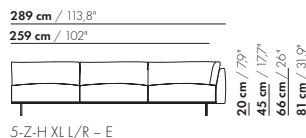

5-Z-H XL L/R - E