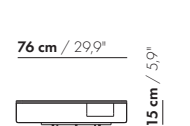

prijzen en afmetingen

	RUGTAFEL	BIJZETTAfel	DORMEUSE TAFEL POWER/QI	DORMEUSE TAFEL POWER/QI XL
UITVOERING:				
MDF RAL kleur	€ 437	€ 651	-	-
Eiken finer	€ 480	€ 750	-	-
VOLUME:				
Volume m³	0,50	0,07	-	-
Gewicht kg	5	6	-	-
Aantal colli	1	1	-	-
MEERPRIJS:				
MDF RAL kleur	-	-	€ 1160	€ 3833
Eiken finer	-	-	€ 1395	€ 1395

prijzen en afmetingen

	ARMTAFEL L/R	ARMTAFEL L/R XL	ARMTAFEL L/R POWER/QI	ARMTAFEL L/R POWER/QI XL
UITVOERING:				
MDF RAL kleur	€ 832	€ 1036	€ 1127	€ 1349
Eiken finer	€ 992	€ 1051	€ 1271	€ 1388
VOLUME:				
Volume m³	0,04	0,05	0,04	0,05
Gewicht kg	7	8	7	8
Aantal colli	1	1	1	1

inch = cm x 0.39

Prijzen EUR incl. BTW

2023-2

TAFEL