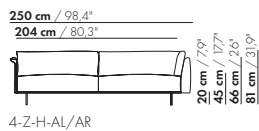

prijzen en afmetingen

	4-ZITS HOEK AL/AR 2 KUSSENS	4-ZITS HOEK AL/AR 3 KUSSENS	4-ZITS HOEK AL/AR 2 KUSSENS XL	4-ZITS HOEK AL/AR 3 KUSSENS XL
STOFUITVOERINGEN:				
S10 + ingezonden stof	€ 6498	€ 6727	€ 6389	€ 6896
S20	€ 6805	€ 7037	€ 6699	€ 7229
S30	€ 7218	€ 7455	€ 7110	€ 7673
S40	€ 7624	€ 7865	€ 7512	€ 8105
S50	€ 8052	€ 8295	€ 7936	€ 8559
LEERUITVOERINGEN:				
L10 + ingezonden leer	€ 7886	€ 8142	€ 7812	€ 8486
L20	€ 8299	€ 8544	€ 8259	€ 8946
L30	€ 8920	€ 9174	€ 8920	€ 9646
L40	€ 9469	€ 9736	€ 9493	€ 10261
L50	€ 10059	€ 10344	€ 10111	€ 10926
HOESPRIJS:				
= uitvoeringsprijs - deductie	Deductie = € 3243	€ 3770	€ 4337	€ 4952
METRAGES EN VOLUME:				
Metrage uni-stof 130 cm	12,10	12,75	12,25	12,90
Metrage uni-stof 140 cm	12,10	12,75	12,25	12,90
Metrage leer bruto m²	20,70	21,65	22,10	23,20
Volume m³	1,94	1,94	1,94	1,94
Gewicht kg	100	100	100	100
MEERPRIJS:				
Soft kussen	€ 607	€ 753	€ 708	€ 862
Extra soft kussen	€ 807	€ 984	€ 923	€ 1136
RAL kleur (per set)	€ 230	€ 230	€ 230	€ 230

4-Z-H-AL/AR