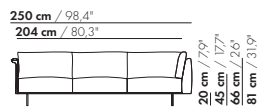

4-Z-H-AL/AR