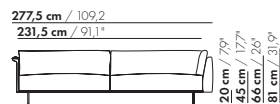

4,5-Z-H-XL-AL/AR