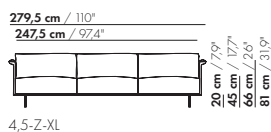

prijzen en afmetingen

	4,5-ZITS 2 KUSSENS	4,5-ZITS 3 KUSSENS	4,5-ZITS 2 KUSSENS XL	4,5-ZITS 3 KUSSENS XL
STOFUITVOERINGEN:				
S10 + ingezonden stof	€ 6425	€ 6770	€ 6505	€ 6877
S20	€ 6773	€ 7119	€ 6880	€ 7251
S30	€ 7203	€ 7539	€ 7339	€ 7700
S40	€ 7601	€ 7936	€ 7763	€ 8122
S50	€ 8060	€ 8387	€ 8252	€ 8603
LEERUITVOERINGEN:				
L10 + ingezonden leer	€ 7745	€ 8067	€ 7908	€ 8255
L20	€ 8159	€ 8613	€ 8345	€ 8837
L30	€ 8910	€ 9366	€ 9147	€ 9638
L40	€ 9464	€ 9919	€ 9732	€ 10224
L50	€ 10116	€ 10570	€ 10427	€ 10918
HOESPRIJS:				
= uitvoeringsprijs - deductie	Deductie = € 3040	€ 3490	€ 3341	€ 3828
METRAGES EN VOLUME:				
Metrage uni-stof 130 cm	11,70	12,30	12,00	12,60
Metrage uni-stof 140 cm	11,70	12,30	12,00	12,60
Metrage leer bruto m²	21,30	22,30	22,70	23,80
Volume m³	1,94	1,94	1,94	1,94
Gewicht kg	100	100	100	100
MEERPRIJS:				
Soft kussen	€ 422	€ 606	€ 489	€ 667
Extra soft kussen	€ 570	€ 764	€ 655	€ 872
RAL kleur (per set)	€ 230	€ 230	€ 230	€ 230

4,5-Z-XL