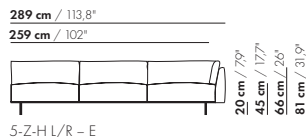

5-Z-H L/R - E