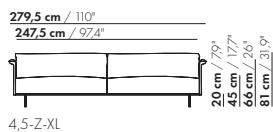

prijzen en afmetingen

	4,5-ZITS 2 KUSSENS	4,5-ZITS 3 KUSSENS	4,5-ZITS 2 KUSSENS XL	4,5-ZITS 3 KUSSENS XL
STOFUITVOERINGEN:				
S10 + ingezonden stof	€ 6425	€ 6770	€ 6505	€ 6877
S20	€ 6773	€ 7119	€ 6880	€ 7251
S30	€ 7203	€ 7539	€ 7339	€ 7700
S40	€ 7601	€ 7936	€ 7763	€ 8122
S50	€ 8060	€ 8387	€ 8252	€ 8603
LEERUITVOERINGEN:				
L10 + ingezonden leer	€ 7745	€ 8067	€ 7908	€ 8255
L20	€ 8159	€ 8613	€ 8345	€ 8837
L30	€ 8910	€ 9366	€ 9147	€ 9638
L40	€ 9464	€ 9919	€ 9732	€ 10224
L50	€ 10116	€ 10570	€ 10427	€ 10918
HOESPRIJS:				
= uitvoeringsprijs - deductie	Deductie = € 3040	€ 3490	€ 3341	€ 3828
METRAGES EN VOLUME:				
Metrage uni-stof 130 cm	11,70	12,30	12,00	12,60
Metrage uni-stof 140 cm	11,70	12,30	12,00	12,60
Metrage leer bruto m²	21,30	22,30	22,70	23,80
Volume m³	1,94	1,94	1,94	1,94
Gewicht kg	100	100	100	100
MEERPRIJS:				
Soft kussen	€ 422	€ 606	€ 489	€ 667
Extra soft kussen	€ 570	€ 764	€ 655	€ 872
RAL kleur (per set)	€ 230	€ 230	€ 230	€ 230

4,5-Z-XL