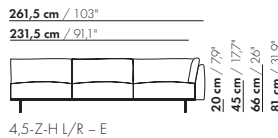

4,5-Z-H L/R - E