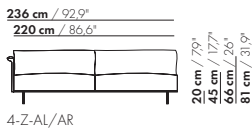

181 cm / 71,2"

165 cm / 65"

3-Z-AL/AR

20 cm / 7,9"
45 cm / 17,7"
66 cm / 26"
81 cm / 31,9"

58 cm / 22,8"
88 cm / 34,6"

181 cm / 71,2"

165 cm / 65"

3-Z-XL-AL/AR

208,5 cm / 82"

192,5 cm / 75,8"

3,5-Z-AL/AR

20 cm / 7,9"
45 cm / 17,7"
66 cm / 26"
81 cm / 31,9"

58 cm / 22,8"
88 cm / 34,6"

208,5 cm / 82"

192,5 cm / 75,8"

3,5-Z-XL-AL/AR

20 cm / 7,9"
45 cm / 17,7"
66 cm / 26"
81 cm / 31,9"

71 cm / 28"
101 cm / 39,7"

prijzen en afmetingen

	4-ZITS AL/AR 2 KUSSENS	4-ZITS AL/AR 3 KUSSENS	4-ZITS AL/AR 2 KUSSENS XL	4-ZITS AL/AR 3 KUSSENS XL
STOFUITVOERINGEN:				
S10 + ingezonden stof	€ 4800	€ 5473	€ 5582	€ 6308
S20	€ 5146	€ 5849	€ 5902	€ 6659
S30	€ 5547	€ 6284	€ 6294	€ 7089
S40	€ 5893	€ 6665	€ 6652	€ 7484
S50	€ 6333	€ 7140	€ 7073	€ 7941
LEERUITVOERINGEN:				
L10 + ingezonden leer	€ 5731	€ 6593	€ 6808	€ 7737
L20	€ 6064	€ 6923	€ 7171	€ 8099
L30	€ 6836	€ 7741	€ 7859	€ 8837
L40	€ 7298	€ 8257	€ 8351	€ 9386
L50	€ 7916	€ 8936	€ 8933	€ 10032
HOESPRIJS:				
= uitvoeringsprijs - deductie Deductie =	€ 2795	€ 3877	€ 3677	€ 4841
METRAGES EN VOLUME:				
Metrage uni-stof 130 cm	9,90	10,55	10,05	10,70
Metrage uni-stof 140 cm	9,90	10,55	10,05	10,70
Metrage leer bruto m ²	17,55	18,50	18,60	19,70
Volume m ³	1,94	1,94	1,94	1,94
Gewicht kg	100	100	100	100
MEERPRIJS:				
Soft kussen	€ 415	€ 612	€ 474	€ 628
Extra soft kussen	€ 545	€ 760	€ 616	€ 829
RAL kleur (per set)	€ 230	€ 230	€ 230	€ 230