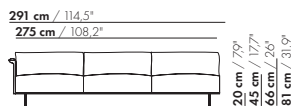

4,5-Z-AL/AR

4,5-Z-AL/AR

4,5-Z-XL-AL/AR

4,5-Z-XL-AL/AR

4,5 AL/AR

inch = cm x 0.39

prijzen en afmetingen

	5-ZITS AL/AR 2 KUSSENS	5-ZITS AL/AR 3 KUSSENS	5-ZITS AL/AR 2 KUSSENS XL	5-ZITS AL/AR 3 KUSSENS XL
STOFUITVOERINGEN:				
S10 + ingezonden stof	€ 5416	€ 6123	€ 6270	€ 7025
S20	€ 5826	€ 6556	€ 6647	€ 7434
S30	€ 6299	€ 7069	€ 7110	€ 7936
S40	€ 6714	€ 7519	€ 7534	€ 8403
S50	€ 7231	€ 8072	€ 8030	€ 8939
LEERUITVOERINGEN:				
L10 + ingezonden leer	€ 6553	€ 7624	€ 7456	€ 8601
L20	€ 6947	€ 8171	€ 8046	€ 9365
L30	€ 7888	€ 9156	€ 8849	€ 10218
L40	€ 8447	€ 9771	€ 9417	€ 10846
L50	€ 9197	€ 10579	€ 10098	€ 11590
HOESPRIJS:				
= uitvoeringsprijs - deductie Deductie =	€ 3160	€ 4597	€ 3473	€ 5025
METRAGES EN VOLUME:				
Metrage uni-stof 130 cm	11,60	12,10	11,75	12,25
Metrage uni-stof 140 cm	11,60	12,10	11,75	12,25
Metrage leer bruto m ²	20,65	21,65	21,80	22,95
Volume m ³	2,15	2,15	2,15	2,15
Gewicht kg	120	120	120	120
MEERPRIJS:				
Soft kussen	€ 454	€ 590	€ 528	€ 686
Extra soft kussen	€ 613	€ 782	€ 710	€ 897
RAL kleur (per set)	€ 230	€ 230	€ 230	€ 230

5-Z-AL/AR

5-Z-AL/AR

5-Z-XL-AL/AR

5-Z-XL-AL/AR

prijzen en afmetingen

	3-ZITS HOEK AL/AR	3-ZITS HOEK AL/AR XL		
				
STOFUITVOERINGEN:				
S10 + ingezonden stof	€ 5611	€ 5628		
S20	€ 5866	€ 5895		
S30	€ 6211	€ 6251		
S40	€ 6548	€ 6596		
S50	€ 6904	€ 6964		
LEERUITVOERINGEN:				
L10 + ingezonden leer	€ 6753	€ 6874		
L20	€ 7086	€ 7251		
L30	€ 7596	€ 7810		
L40	€ 8049	€ 8296		
L50	€ 8534	€ 8818		
HOESPRIJS:				
= uitvoeringsprijs - deductie	Deductie = € 2733	€ 3005		
METRAGES EN VOLUME:				
Metrage uni-stof 130 cm	10,40	10,55		
Metrage uni-stof 140 cm	10,40	10,55		
Metrage leer bruto m ²	17,45	18,70		
Volume m ³	1,70	1,70		
Gewicht kg	60	60		
MEERPRIJS:				
Soft kussen	€ 583	€ 678		
Extra soft kussen	€ 770	€ 889		
RAL kleur (per set)	€ 230	€ 230		

195 cm / 76,7"

149 cm / 58,6"

3-Z-H-AL/AR

20 cm / 7,9"
45 cm / 17,7"
66 cm / 26"
81 cm / 31,9"

58 cm / 22,8"
88 cm / 34,6"

195 cm / 76,7"

149 cm / 58,6"

3-Z-H-XL-AL/AR