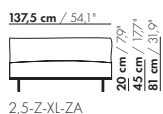

2,5-Z-XL-ZA