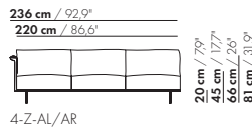

prijzen en afmetingen

	4-ZITS AL/AR 2 KUSSENS	4-ZITS AL/AR 3 KUSSENS	4-ZITS AL/AR 2 KUSSENS XL	4-ZITS AL/AR 3 KUSSENS XL
STOFUITVOERINGEN:				
S10 + ingezonden stof	€ 4800	€ 5473	€ 5582	€ 6308
S20	€ 5146	€ 5849	€ 5902	€ 6659
S30	€ 5547	€ 6284	€ 6294	€ 7089
S40	€ 5893	€ 6665	€ 6652	€ 7484
S50	€ 6333	€ 7140	€ 7073	€ 7941
LEERUITVOERINGEN:				
L10 + ingezonden leer	€ 5731	€ 6593	€ 6808	€ 7737
L20	€ 6064	€ 6923	€ 7171	€ 8099
L30	€ 6836	€ 7741	€ 7859	€ 8837
L40	€ 7298	€ 8257	€ 8351	€ 9386
L50	€ 7916	€ 8936	€ 8933	€ 10032
HOESPRIJS:				
= uitvoeringsprijs - deductie Deductie =	€ 2795	€ 3877	€ 3677	€ 4841
METRAGES EN VOLUME:				
Metrage uni-stof 130 cm	9,90	10,55	10,05	10,70
Metrage uni-stof 140 cm	9,90	10,55	10,05	10,70
Metrage leer bruto m²	17,55	18,50	18,60	19,70
Volume m³	1,94	1,94	1,94	1,94
Gewicht kg	100	100	100	100
MEERPRIJS:				
Soft kussen	€ 415	€ 612	€ 474	€ 628
Extra soft kussen	€ 545	€ 760	€ 616	€ 829
RAL kleur (per set)	€ 230	€ 230	€ 230	€ 230

4-Z-AL/AR