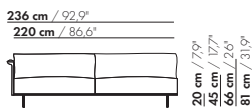

4-Z-XL-AL/AR