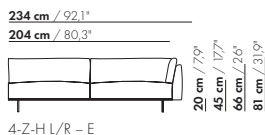

179 cm / 70,9"

149 cm / 58,6"

3-Z-H L/R - E

20 cm / 7,9"
45 cm / 17,7"
66 cm / 26"
81 cm / 31,9"

58 cm / 22,8"
88 cm / 34,6"

179 cm / 70,9"

149 cm / 58,6"

3-Z-H XL L/R - E

206,5 cm / 81,3°

176,5 cm / 69,5°

3,5-Z-HL/R - E

20 cm / 79°
45 cm / 177°
66 cm / 26°
81 cm / 31,9°

58 cm / 22,8°
88 cm / 34,6°

206,5 cm / 81,3°

176,5 cm / 69,5°

3,5-Z-HXLL/R - E

20 cm / 79°
45 cm / 177°
66 cm / 26°
81 cm / 31,9°

71 cm / 28°
101 cm / 39,7°

prijzen en afmetingen

	4-ZITS HOEK L/R 2 KUSSENS ZONDER ARM	4-ZITS HOEK L/R 3 KUSSENS ZONDER ARM	4-ZITS HOEK L/R 2 KUSSENS ZONDER ARM XL	4-ZITS HOEK L/R 3 KUSSENS ZONDER ARM XL
STOFUITVOERINGEN:				
S10 + ingezonden stof	€ 5863	€ 6092	€ 5574	€ 6081
S20	€ 6152	€ 6384	€ 5930	€ 6460
S30	€ 6535	€ 6772	€ 6344	€ 6907
S40	€ 6915	€ 7156	€ 6748	€ 7341
S50	€ 7315	€ 7558	€ 7206	€ 7829
LEERUITVOERINGEN:				
L10 + ingezonden leer	€ 7060	€ 7316	€ 6896	€ 7570
L20	€ 7430	€ 7675	€ 7330	€ 8017
L30	€ 7999	€ 8253	€ 8163	€ 8889
L40	€ 8495	€ 8762	€ 8753	€ 9521
L50	€ 9034	€ 9319	€ 9461	€ 10276
HOESPRIJS:				
= uitvoeringsprijs - deductie	Deductie = € 3179	€ 3706	€ 3459	€ 4074
METRAGES EN VOLUME:				
Metrage uni-stof 130 cm	11,15	11,80	11,15	11,80
Metrage uni-stof 140 cm	11,15	11,80	11,15	11,80
Metrage leer bruto m ²	18,50	19,45	19,65	20,75
Volume m ³	1,94	1,94	1,94	1,94
Gewicht kg	100	100	100	100
MEERPRIJS:				
Soft kussen	€ 607	€ 753	€ 708	€ 862
Extra soft kussen	€ 807	€ 984	€ 923	€ 1136
RAL kleur (per set)	€ 230	€ 230	€ 230	€ 230