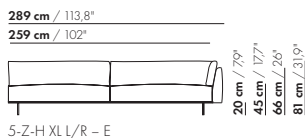

5-Z-H XL/L/R - E