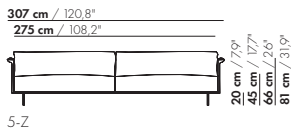

197 cm / 77,5"

165 cm / 65"

3-Z

20 cm / 7,9"
45 cm / 17,7"
66 cm / 26"
81 cm / 31,9"

58 cm / 22,8"
88 cm / 34,6"

197 cm / 77,5"

165 cm / 65"

3-Z-XL

224,5 cm / 88,4"

192,5 cm / 75,8"

3,5-Z

20 cm / 7,9"
45 cm / 17,7"
66 cm / 26"
81 cm / 31,9"

58 cm / 22,8"
88 cm / 34,6"

224,5 cm / 88,4"

192,5 cm / 75,8"

3,5-Z-XL

4,5-Z

4,5-Z

4,5-Z-XL

4,5-Z-XL

prijzen en afmetingen

	5-ZITS 2 KUSSENS	5-ZITS 3 KUSSENS	5-ZITS 2 KUSSENS XL	5-ZITS 3 KUSSENS XL
				
STOFUITVOERINGEN:				
S10 + ingezonden stof	€ 6722	€ 7429	€ 6885	€ 7640
S20	€ 7098	€ 7828	€ 7285	€ 8072
S30	€ 7562	€ 8332	€ 7779	€ 8605
S40	€ 7992	€ 8797	€ 8236	€ 9105
S50	€ 8488	€ 9329	€ 8764	€ 9673
LEERUITVOERINGEN:				
L10 + ingezonden leer	€ 8109	€ 9012	€ 8351	€ 9328
L20	€ 8548	€ 9772	€ 8820	€ 10139
L30	€ 9357	€ 10625	€ 9680	€ 11049
L40	€ 9945	€ 11269	€ 10305	€ 11734
L50	€ 10643	€ 12025	€ 11044	€ 12536
HOESPRIJS:				
= uitvoeringsprijs - deductie Deductie =	€ 3218	€ 4655	€ 3538	€ 5090
METRAGES EN VOLUME:				
Metrage uni-stof 130 cm	12,55	13,05	12,85	13,35
Metrage uni-stof 140 cm	12,55	13,05	12,85	13,35
Metrage leer bruto m ²	22,85	23,85	24,25	25,40
Volume m ³	2,15	2,15	2,15	2,15
Gewicht kg	120	120	120	120
MEERPRIJS:				
Soft kussen	€ 454	€ 590	€ 528	€ 686
Extra soft kussen	€ 613	€ 782	€ 710	€ 897
RAL kleur (per set)	€ 230	€ 230	€ 230	€ 230

82,5 cm / 32,5"

1,5-Z-ZA

20 cm / 7,9"
45 cm / 17,7"
81 cm / 31,9"

58 cm / 22,8"
88 cm / 34,6"

82,5 cm / 32,5"

1,5-Z-XL-ZA

20 cm / 7,9"
45 cm / 17,7"
81 cm / 31,9"

71 cm / 28"
101 cm / 39,7"