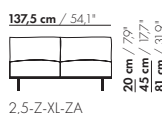

2,5-Z-XL-ZA