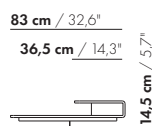

prijzen en afmetingen

	RUGTAFEL	BIJZETTAfel	DORMEUSE TAFEL POWER/QI	DORMEUSE TAFEL POWER/QI XL
UITVOERING:				
MDF RAL kleur	€ 437	€ 651	-	-
Eiken finer	€ 480	€ 750	-	-
VOLUME:				
Volume m³	0,50	0,07	-	-
Gewicht kg	5	6	-	-
Aantal colli	1	1	-	-
MEERPRIJS:				
MDF RAL kleur	-	-	€ 1160	€ 3833
Eiken finer	-	-	€ 1395	€ 1395

prijzen en afmetingen

	ARMTAFEL L/R	ARMTAFEL L/R XL	ARMTAFEL L/R POWER/QI	ARMTAFEL L/R POWER/QI XL
UITVOERING:				
MDF RAL kleur	€ 832	€ 1036	€ 1127	€ 1349
Eiken finer	€ 992	€ 1051	€ 1271	€ 1388
VOLUME:				
Volume m³	0,04	0,05	0,04	0,05
Gewicht kg	7	8	7	8
Aantal colli	1	1	1	1

inch = cm x 0.39

Prijzen EUR incl. BTW

2023-2

TAFEL