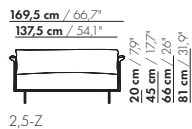

prijzen en afmetingen

	2,5-ZITS 1 KUSSEN	2,5-ZITS 2 KUSSENS	2,5-ZITS 1 KUSSEN XL	2,5-ZITS 2 KUSSENS XL
STOFUITVOERINGEN:				
S10 + ingezonden stof	€ 4579	€ 5278	€ 4023	€ 4774
S20	€ 4793	€ 5527	€ 4312	€ 5096
S30	€ 5065	€ 5841	€ 4643	€ 5477
S40	€ 5319	€ 6140	€ 4932	€ 5812
S50	€ 5610	€ 6474	€ 5297	€ 6225
LEERUITVOERINGEN:				
L10 + ingezonden leer	€ 5469	€ 6400	€ 4753	€ 5750
L20	€ 5741	€ 6606	€ 5017	€ 5947
L30	€ 6203	€ 7117	€ 5639	€ 6621
L40	€ 6559	€ 7530	€ 6016	€ 7058
L50	€ 6966	€ 7993	€ 6513	€ 7617
HOESPRIJS:				
= uitvoeringsprijs - deductie	Deductie = € 2109	€ 3194	€ 2321	€ 3485
METRAGES EN VOLUME:				
Metrage uni-stof 130 cm	7,65	8,25	7,95	8,55
Metrage uni-stof 140 cm	7,65	8,25	7,95	8,55
Metrage leer bruto m²	14,00	15,00	14,95	16,05
Volume m³	1,25	1,25	1,25	1,25
Gewicht kg	60	60	60	60
MEERPRIJS:				
Soft kussen	€ 230	€ 368	€ 264	€ 459
Extra soft kussen	€ 307	€ 630	€ 355	€ 528
RAL kleur (per set)	€ 230	€ 230	€ 230	€ 230