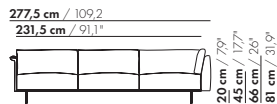

4,5-Z-H-AL/AR