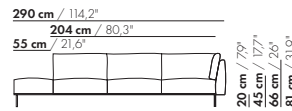

4-Z-D-XL-PL/PR