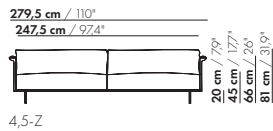

114,5 cm / 45°

82,5 cm / 32,5°

1,5-Z

20 cm / 79"
45 cm / 177"
66 cm / 26"
81 cm / 31,9"

58 cm / 22,8"
88 cm / 34,6"

114,5 cm / 45°

82,5 cm / 32,5°

1,5-Z-XL

197 cm / 77,5"

165 cm / 65"

3-Z

20 cm / 7,9"
45 cm / 17,7"
66 cm / 26"
81 cm / 31,9"

58 cm / 22,8"
88 cm / 34,6"

197 cm / 77,5"

165 cm / 65"

3-Z-XL

224,5 cm / 88,4"

192,5 cm / 75,8"

3,5-Z

20 cm / 7,9"
45 cm / 17,7"
66 cm / 26"
81 cm / 31,9"

58 cm / 22,8"
88 cm / 34,6"

224,5 cm / 88,4"

192,5 cm / 75,8"

3,5-Z-XL

4-Z

4-Z

4-Z-XL

4-Z-XL

prijzen en afmetingen

	4,5-ZITS 2 KUSSENS	4,5-ZITS 3 KUSSENS	4,5-ZITS 2 KUSSENS XL	4,5-ZITS 3 KUSSENS XL
				
STOFUITVOERINGEN:				
S10 + ingezonden stof	€ 6425	€ 6770	€ 6505	€ 6877
S20	€ 6773	€ 7119	€ 6880	€ 7251
S30	€ 7203	€ 7539	€ 7339	€ 7700
S40	€ 7601	€ 7936	€ 7763	€ 8122
S50	€ 8060	€ 8387	€ 8252	€ 8603
LEERUITVOERINGEN:				
L10 + ingezonden leer	€ 7745	€ 8067	€ 7908	€ 8255
L20	€ 8159	€ 8613	€ 8345	€ 8837
L30	€ 8910	€ 9366	€ 9147	€ 9638
L40	€ 9464	€ 9919	€ 9732	€ 10224
L50	€ 10116	€ 10570	€ 10427	€ 10918
HOESPRIJS:				
= uitvoeringsprijs - deductie	Deductie = € 3040	€ 3490	€ 3341	€ 3828
METRAGES EN VOLUME:				
Metrage uni-stof 130 cm	11,70	12,30	12,00	12,60
Metrage uni-stof 140 cm	11,70	12,30	12,00	12,60
Metrage leer bruto m ²	21,30	22,30	22,70	23,80
Volume m ³	1,94	1,94	1,94	1,94
Gewicht kg	100	100	100	100
MEERPRIJS:				
Soft kussen	€ 422	€ 606	€ 489	€ 667
Extra soft kussen	€ 570	€ 764	€ 655	€ 872
RAL kleur (per set)	€ 230	€ 230	€ 230	€ 230