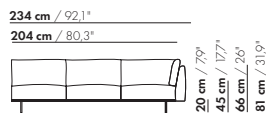

4-Z-HXL/L/R - E