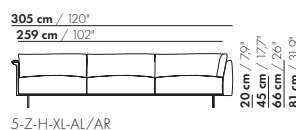

4,5-Z-H-AL/AR

4,5-Z-H-AL/AR

4,5-Z-H-XL-AL/AR

4,5-Z-H-XL-AL/AR

prijzen en afmetingen

	5-ZITS HOEK AL/AR 2 KUSSENS	5-ZITS HOEK AL/AR 3 KUSSENS	5-ZITS HOEK AL/AR 2 KUSSENS XL	5-ZITS HOEK AL/AR 3 KUSSENS XL
				
STOFUITVOERINGEN:				
S10 + ingezonden stof	€ 7003	€ 7546	€ 7061	€ 7595
S20	€ 7348	€ 7910	€ 7418	€ 7971
S30	€ 7805	€ 8396	€ 7888	€ 8470
S40	€ 8256	€ 8872	€ 8348	€ 8955
S50	€ 8735	€ 9379	€ 8837	€ 9472
LEERUITVOERINGEN:				
L10 + ingezonden leer	€ 8455	€ 9182	€ 8629	€ 9360
L20	€ 8908	€ 9804	€ 9130	€ 10033
L30	€ 9609	€ 10540	€ 9883	€ 10827
L40	€ 10212	€ 11186	€ 10527	€ 11517
L50	€ 10868	€ 11884	€ 11228	€ 12262
HOESPRIJS:				
= uitvoeringsprijs - deductie	Deductie = € 3486	€ 4297	€ 3870	€ 4671
METRAGES EN VOLUME:				
Metrage uni-stof 130 cm	13,80	14,30	13,95	14,45
Metrage uni-stof 140 cm	13,80	14,30	13,95	14,45
Metrage leer bruto m ²	23,80	24,80	25,30	26,40
Volume m ³	2,15	2,15	2,15	2,15
Gewicht kg	120	120	120	120
MEERPRIJS:				
Soft kussen	€ 651	€ 788	€ 761	€ 918
Extra soft kussen	€ 874	€ 1041	€ 1019	€ 1205
RAL kleur (per set)	€ 230	€ 230	€ 230	€ 230

prijzen en afmetingen

	3-ZITS HOEK L/R ZONDER ARM	3-ZITS HOEK L/R ZONDER ARM XL		
				
STOFUITVOERINGEN:				
S10 + ingezonden stof	€ 5049	€ 5080		
S20	€ 5314	€ 5346		
S30	€ 5632	€ 5702		
S40	€ 5941	€ 6037		
S50	€ 6270	€ 6431		
LEERUITVOERINGEN:				
L10 + ingezonden leer	€ 6028	€ 6181		
L20	€ 6320	€ 6539		
L30	€ 6778	€ 7231		
L40	€ 7178	€ 7720		
L50	€ 7610	€ 8307		
HOESPRIJS:				
= uitvoeringsprijs - deductie	Deductie = € 2668	€ 2931		
METRAGES EN VOLUME:				
Metrage uni-stof 130 cm	9,45	9,45		
Metrage uni-stof 140 cm	9,45	9,45		
Metrage leer bruto m ²	15,20	16,25		
Volume m ³	1,70	1,70		
Gewicht kg	60	60		
MEERPRIJS:				
Soft kussen	€ 583	€ 678		
Extra soft kussen	€ 770	€ 889		
RAL kleur (per set)	€ 230	€ 230		

179 cm / 70,9"

149 cm / 58,6"

3-Z-H L/R - E

20 cm / 7,9"
45 cm / 17,7"
66 cm / 26"
81 cm / 31,9"

58 cm / 22,8"
88 cm / 34,6"

179 cm / 70,9"

149 cm / 58,6"

3-Z-H XL L/R - E