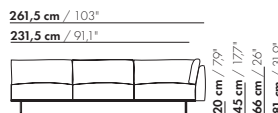

4,5-Z-H XL L/R - E