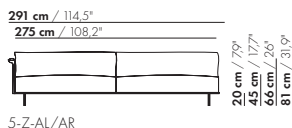

208,5 cm / 82"

192,5 cm / 75,8"

3,5-Z-AL/AR

20 cm / 7,9"
45 cm / 17,7"
66 cm / 26"
81 cm / 31,9"

58 cm / 22,8"
88 cm / 34,6"

208,5 cm / 82"

192,5 cm / 75,8"

3,5-Z-XL-AL/AR

4,5-Z-AL/AR

4,5-Z-AL/AR

4,5-Z-XL-AL/AR

4,5-Z-XL-AL/AR

4,5 AL/AR

inch = cm x 0.39

prijzen en afmetingen

	5-ZITS AL/AR 2 KUSSENS	5-ZITS AL/AR 3 KUSSENS	5-ZITS AL/AR 2 KUSSENS XL	5-ZITS AL/AR 3 KUSSENS XL
STOFUITVOERINGEN:				
S10 + ingezonden stof	€ 5416	€ 6123	€ 6270	€ 7025
S20	€ 5826	€ 6556	€ 6647	€ 7434
S30	€ 6299	€ 7069	€ 7110	€ 7936
S40	€ 6714	€ 7519	€ 7534	€ 8403
S50	€ 7231	€ 8072	€ 8030	€ 8939
LEERUITVOERINGEN:				
L10 + ingezonden leer	€ 6553	€ 7624	€ 7456	€ 8601
L20	€ 6947	€ 8171	€ 8046	€ 9365
L30	€ 7888	€ 9156	€ 8849	€ 10218
L40	€ 8447	€ 9771	€ 9417	€ 10846
L50	€ 9197	€ 10579	€ 10098	€ 11590
HOESPRIJS:				
= uitvoeringsprijs - deductie Deductie =	€ 3160	€ 4597	€ 3473	€ 5025
METRAGES EN VOLUME:				
Metrage uni-stof 130 cm	11,60	12,10	11,75	12,25
Metrage uni-stof 140 cm	11,60	12,10	11,75	12,25
Metrage leer bruto m ²	20,65	21,65	21,80	22,95
Volume m ³	2,15	2,15	2,15	2,15
Gewicht kg	120	120	120	120
MEERPRIJS:				
Soft kussen	€ 454	€ 590	€ 528	€ 686
Extra soft kussen	€ 613	€ 782	€ 710	€ 897
RAL kleur (per set)	€ 230	€ 230	€ 230	€ 230

195 cm / 76,7"

149 cm / 58,6"

3-Z-H-AL/AR

20 cm / 7,9"
45 cm / 17,7"
66 cm / 26"
81 cm / 31,9"

58 cm / 22,8"
88 cm / 34,6"

195 cm / 76,7"

149 cm / 58,6"

3-Z-H-XL-AL/AR