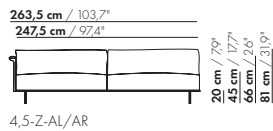

208,5 cm / 82"

192,5 cm / 75,8"

3,5-Z-AL/AR

20 cm / 7,9"
45 cm / 17,7"
66 cm / 26"
81 cm / 31,9"

58 cm / 22,8"
88 cm / 34,6"

208,5 cm / 82"

192,5 cm / 75,8"

3,5-Z-XL-AL/AR

4-Z-AL/AR

4-Z-AL/AR

4-Z-XL-AL/AR

4-Z-XL-AL/AR

prijzen en afmetingen

	4,5-ZITS AL/AR 2 KUSSENS	4,5-ZITS AL/AR 3 KUSSENS	4,5-ZITS AL/AR 2 KUSSENS XL	4,5-ZITS AL/AR 3 KUSSENS XL
				
STOFUITVOERINGEN:				
S10 + ingezonden stof	€ 5109	€ 5454	€ 5891	€ 6263
S20	€ 5486	€ 5832	€ 6242	€ 6613
S30	€ 5920	€ 6256	€ 6669	€ 7030
S40	€ 6304	€ 6639	€ 7061	€ 7420
S50	€ 6782	€ 7109	€ 7518	€ 7869
LEERUITVOERINGEN:				
L10 + ingezonden leer	€ 6143	€ 6465	€ 7179	€ 7526
L20	€ 6506	€ 6960	€ 7572	€ 8064
L30	€ 7360	€ 7816	€ 8316	€ 8807
L40	€ 7874	€ 8329	€ 8844	€ 9336
L50	€ 8560	€ 9014	€ 9481	€ 9972
HOESPRIJS:				
= uitvoeringsprijs - deductie	Deductie = € 2980	€ 3430	€ 3274	€ 3761
METRAGES EN VOLUME:				
Metrage uni-stof 130 cm	10,75	11,35	10,90	11,50
Metrage uni-stof 140 cm	10,75	11,35	10,90	11,50
Metrage leer bruto m ²	19,10	20,10	20,25	21,35
Volume m ³	1,94	1,94	1,94	1,94
Gewicht kg	100	100	100	100
MEERPRIJS:				
Soft kussen	€ 422	€ 606	€ 489	€ 667
Extra soft kussen	€ 570	€ 764	€ 655	€ 872
RAL kleur (per set)	€ 230	€ 230	€ 230	€ 230

195 cm / 76,7"

149 cm / 58,6"

3-Z-H-AL/AR

20 cm / 7,9"
45 cm / 17,7"
66 cm / 26"
81 cm / 31,9"

58 cm / 22,8"
88 cm / 34,6"

195 cm / 76,7"

149 cm / 58,6"

3-Z-H-XL-AL/AR