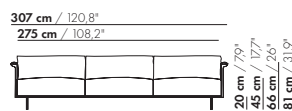

prijzen en afmetingen

	5-ZITS 2 KUSSENS	5-ZITS 3 KUSSENS	5-ZITS 2 KUSSENS XL	5-ZITS 3 KUSSENS XL
STOFUITVOERINGEN:				
S10 + ingezonden stof	€ 6722	€ 7429	€ 6885	€ 7640
S20	€ 7098	€ 7828	€ 7285	€ 8072
S30	€ 7562	€ 8332	€ 7779	€ 8605
S40	€ 7992	€ 8797	€ 8236	€ 9105
S50	€ 8488	€ 9329	€ 8764	€ 9673
LEERUITVOERINGEN:				
L10 + ingezonden leer	€ 8109	€ 9012	€ 8351	€ 9328
L20	€ 8548	€ 9772	€ 8820	€ 10139
L30	€ 9357	€ 10625	€ 9680	€ 11049
L40	€ 9945	€ 11269	€ 10305	€ 11734
L50	€ 10643	€ 12025	€ 11044	€ 12536
HOESPRIJS:				
= uitvoeringsprijs - deductie Deductie =	€ 3218	€ 4655	€ 3538	€ 5090
METRAGES EN VOLUME:				
Metrage uni-stof 130 cm	12,55	13,05	12,85	13,35
Metrage uni-stof 140 cm	12,55	13,05	12,85	13,35
Metrage leer bruto m²	22,85	23,85	24,25	25,40
Volume m³	2,15	2,15	2,15	2,15
Gewicht kg	120	120	120	120
MEERPRIJS:				
Soft kussen	€ 454	€ 590	€ 528	€ 686
Extra soft kussen	€ 613	€ 782	€ 710	€ 897
RAL kleur (per set)	€ 230	€ 230	€ 230	€ 230

5-Z-XL