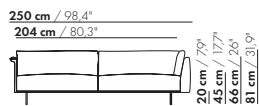

4-Z-H-XL-AL/AR