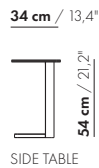

prijzen en afmetingen

	RUGTAFEL	BIJZETTAfel	DORMEUSE TAFEL POWER/QI	DORMEUSE TAFEL POWER/QI XL
UITVOERING:				
MDF RAL kleur	€ 437	€ 651	-	-
Eiken finer	€ 480	€ 750	-	-
VOLUME:				
Volume m³	0,50	0,07	-	-
Gewicht kg	5	6	-	-
Aantal colli	1	1	-	-
MEERPRIJS:				
MDF RAL kleur	-	-	€ 1160	€ 3833
Eiken finer	-	-	€ 1395	€ 1395

prijzen en afmetingen

	ARMTAFEL L/R	ARMTAFEL L/R XL	ARMTAFEL L/R POWER/QI	ARMTAFEL L/R POWER/QI XL
UITVOERING:				
MDF RAL kleur	€ 832	€ 1036	€ 1127	€ 1349
Eiken finer	€ 992	€ 1051	€ 1271	€ 1388
VOLUME:				
Volume m³	0,04	0,05	0,04	0,05
Gewicht kg	7	8	7	8
Aantal colli	1	1	1	1

inch = cm x 0.39

Prijzen EUR incl. BTW

2023-2

TAFEL