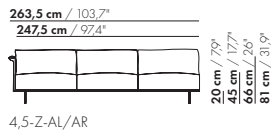

4,5-Z-AL/AR