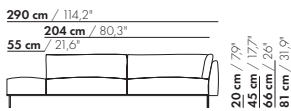

4-Z-D-XL-PL/PR