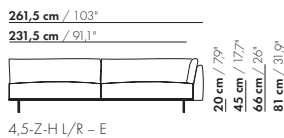

206,5 cm / 81,3°

176,5 cm / 69,5°

3,5-Z-HL/R - E

20 cm / 79°
45 cm / 177°
66 cm / 26°
81 cm / 31,9°

58 cm / 22,8°
88 cm / 34,6°

206,5 cm / 81,3°

176,5 cm / 69,5°

3,5-Z-HXLL/R - E

4-Z-HL/R - E

4-Z-HL/R - E

4-Z-HXL/L/R - E

4-Z-HXL/L/R - E

prijzen en afmetingen

	4,5-ZITS HOEK L/R 2 KUSSENS ZONDER ARM	4,5-ZITS HOEK L/R 3 KUSSENS ZONDER ARM	4,5-ZITS HOEK L/R 2 KUSSENS ZONDER ARM XL	4,5-ZITS HOEK L/R 3 KUSSENS ZONDER ARM XL
				
STOFUITVOERINGEN:				
S10 + ingezonden stof	€ 5907	€ 6014	€ 5726	€ 5839
S20	€ 6219	€ 6314	€ 6117	€ 6219
S30	€ 6628	€ 6717	€ 6577	€ 6673
S40	€ 7031	€ 7109	€ 7023	€ 7107
S50	€ 7460	€ 7529	€ 7528	€ 7605
LEERUITVOERINGEN:				
L10 + ingezonden leer	€ 7000	€ 7213	€ 7027	€ 7232
L20	€ 7464	€ 7599	€ 7572	€ 7698
L30	€ 8077	€ 8198	€ 8482	€ 8591
L40	€ 8608	€ 8717	€ 9124	€ 9217
L50	€ 9188	€ 9282	€ 9902	€ 9980
HOESPRIJS:				
= uitvoeringsprijs - deductie	Deductie = € 3251	€ 3408	€ 3600	€ 3750
METRAGES EN VOLUME:				
Metrage uni-stof 130 cm	12,00	12,65	12,00	12,65
Metrage uni-stof 140 cm	12,00	12,65	12,00	12,65
Metrage leer bruto m ²	20,00	21,00	21,25	22,35
Volume m ³	1,94	1,94	1,94	1,94
Gewicht kg	100	100	100	100
MEERPRIJS:				
Soft kussen	€ 617	€ 774	€ 724	€ 900
Extra soft kussen	€ 829	€ 1022	€ 962	€ 1180
RAL kleur (per set)	€ 230	€ 230	€ 230	€ 230