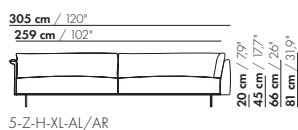

222,5 cm / 87,6°

176,5 cm / 69,5°

3,5-Z-H-AL/AR

20 cm / 7,9"
45 cm / 17,7"
66 cm / 26"
81 cm / 31,9"

58 cm / 22,8"
88 cm / 34,6"

222,5 cm / 87,6°

176,5 cm / 69,5°

3,5-Z-H-XL-AL/AR

4,5-Z-H-AL/AR

4,5-Z-H-AL/AR

4,5-Z-H-XL-AL/AR

4,5-Z-H-XL-AL/AR

prijzen en afmetingen

	5-ZITS HOEK AL/AR 2 KUSSENS	5-ZITS HOEK AL/AR 3 KUSSENS	5-ZITS HOEK AL/AR 2 KUSSENS XL	5-ZITS HOEK AL/AR 3 KUSSENS XL
				
STOFUITVOERINGEN:				
S10 + ingezonden stof	€ 7003	€ 7546	€ 7061	€ 7595
S20	€ 7348	€ 7910	€ 7418	€ 7971
S30	€ 7805	€ 8396	€ 7888	€ 8470
S40	€ 8256	€ 8872	€ 8348	€ 8955
S50	€ 8735	€ 9379	€ 8837	€ 9472
LEERUITVOERINGEN:				
L10 + ingezonden leer	€ 8455	€ 9182	€ 8629	€ 9360
L20	€ 8908	€ 9804	€ 9130	€ 10033
L30	€ 9609	€ 10540	€ 9883	€ 10827
L40	€ 10212	€ 11186	€ 10527	€ 11517
L50	€ 10868	€ 11884	€ 11228	€ 12262
HOESPRIJS:				
= uitvoeringsprijs - deductie	Deductie = € 3486	€ 4297	€ 3870	€ 4671
METRAGES EN VOLUME:				
Metrage uni-stof 130 cm	13,80	14,30	13,95	14,45
Metrage uni-stof 140 cm	13,80	14,30	13,95	14,45
Metrage leer bruto m ²	23,80	24,80	25,30	26,40
Volume m ³	2,15	2,15	2,15	2,15
Gewicht kg	120	120	120	120
MEERPRIJS:				
Soft kussen	€ 651	€ 788	€ 761	€ 918
Extra soft kussen	€ 874	€ 1041	€ 1019	€ 1205
RAL kleur (per set)	€ 230	€ 230	€ 230	€ 230

179 cm / 70,9"

149 cm / 58,6"

3-Z-H L/R - E

20 cm / 7,9"
45 cm / 17,7"
66 cm / 26"
81 cm / 31,9"

58 cm / 22,8"
88 cm / 34,6"

179 cm / 70,9"

149 cm / 58,6"

3-Z-H XL L/R - E